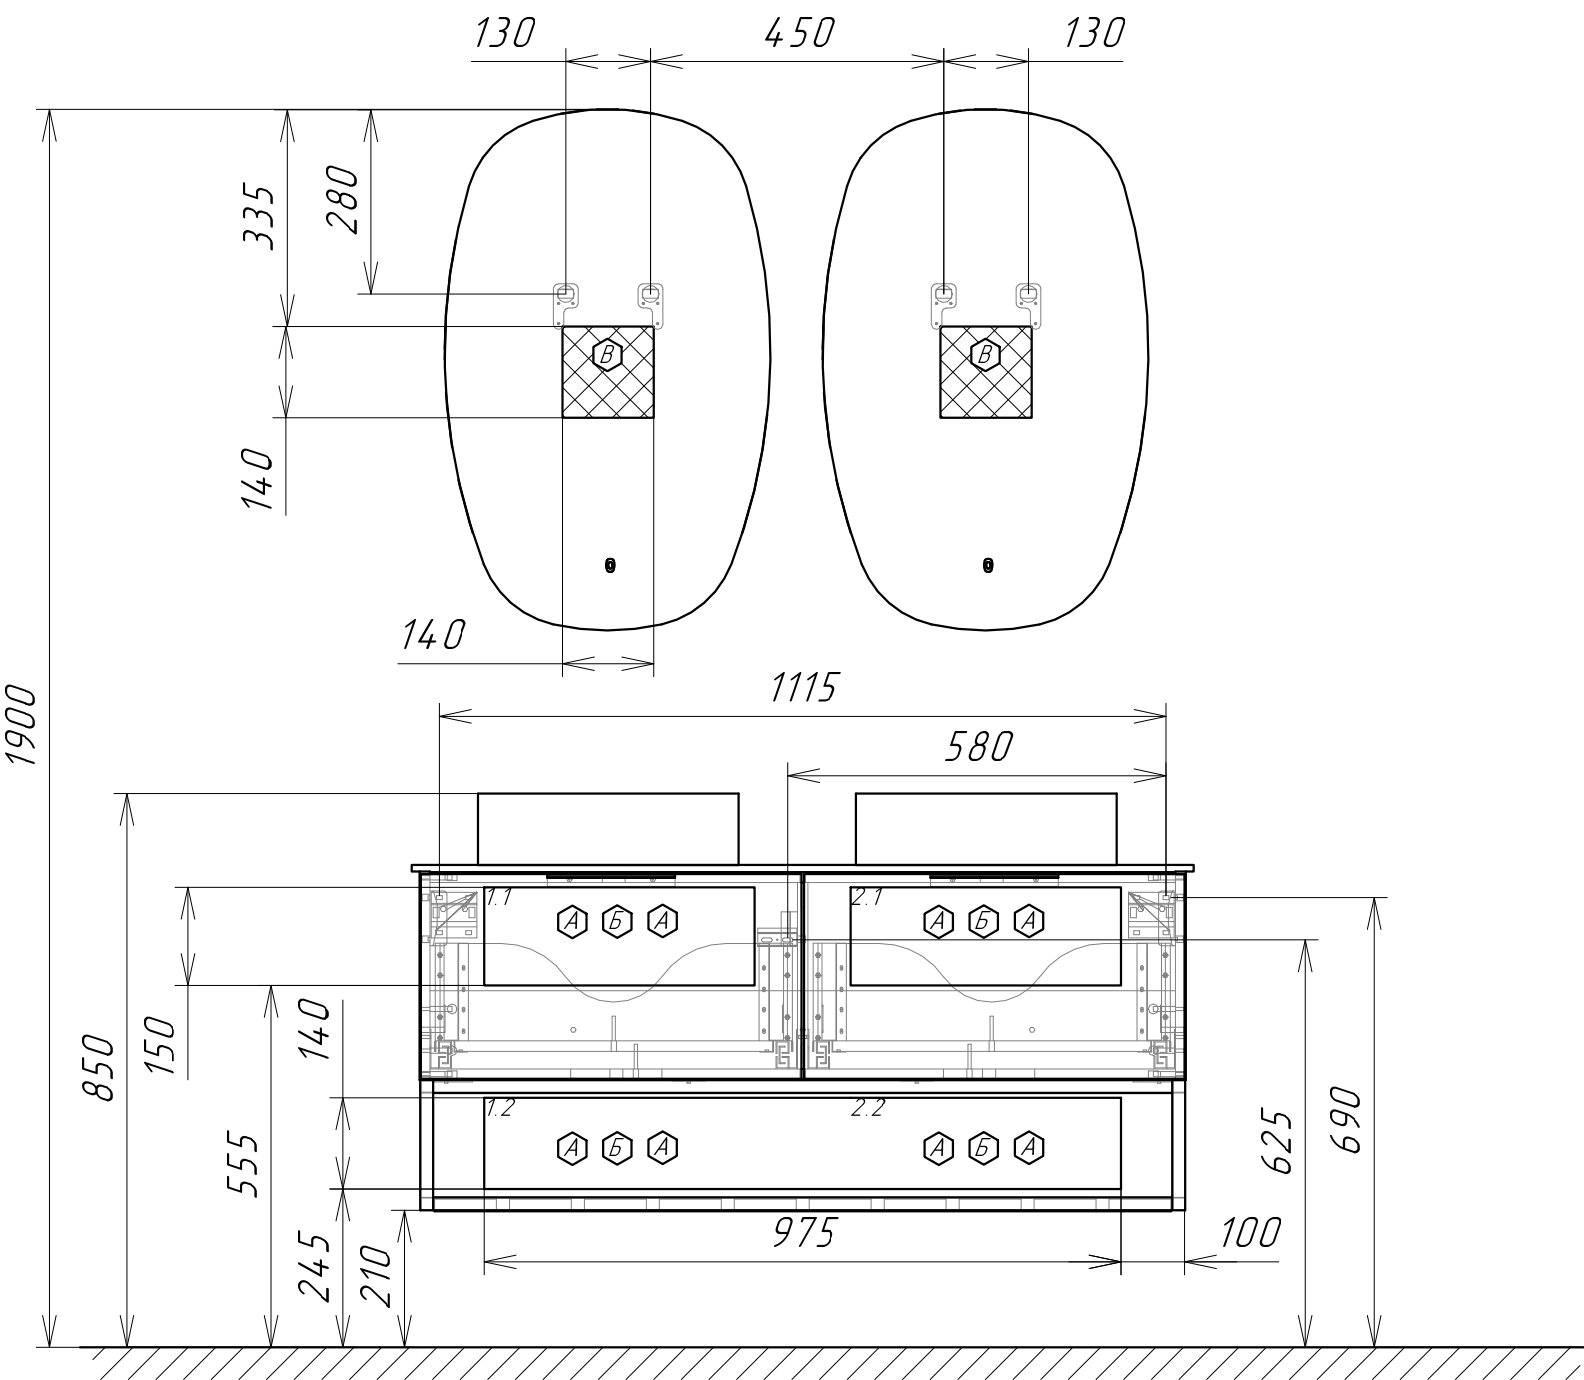

Информация для монтажа изделия
Порто 120-2

-  - место подвода труб водоснабжения
-  - место подвода труб канализации
-  - место вывода электрического провода
(для дополнительного освещения)