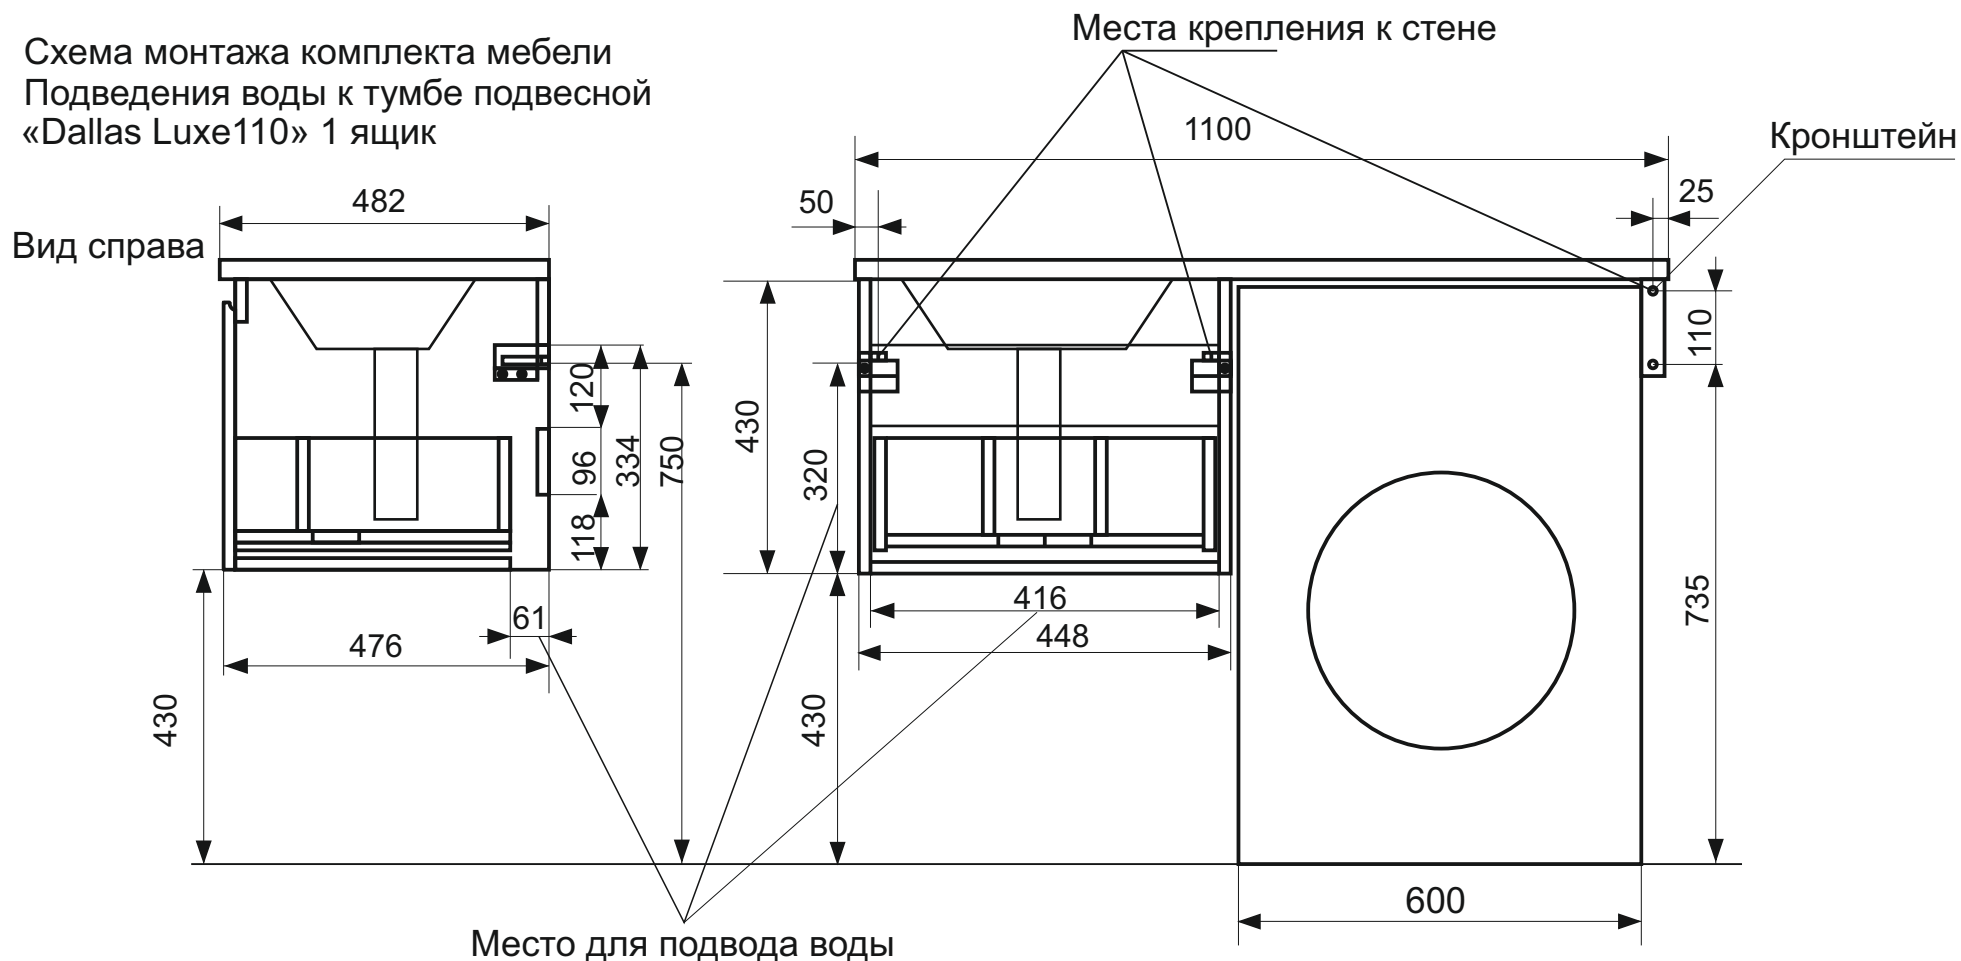

ЭСТЕТ

г. Кострома, ул. Московская д. 105
тел. 8 (4942) 33 61 71

Тумба подвесная Dallas Luxe 1 ящик (ШхГхВ) 448х476х430

Схема монтажа комплекта мебели
Подведения воды к тумбе подвесной
«Dallas Luxe110» 1 ящик