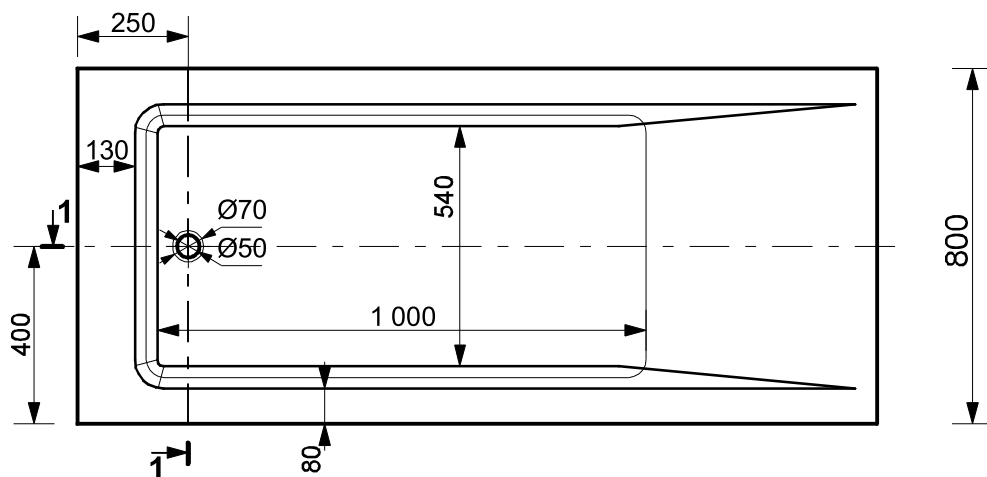

ЭСТЕМ

*г. Кострома, ул. Московская д. 105
тел. 8 (4942) 33 61 71*

ВАННА "ДЕЛЬТА" 1700X800

1-1

ПРОИЗВОДСТВО ИЗДЕЛИЙ ИЗ ЛИТЬЕВОГО МРАМОРА
*Допустимое отклонение линейных размеров ± 5 мм

ООО "ЭСТЕТ"