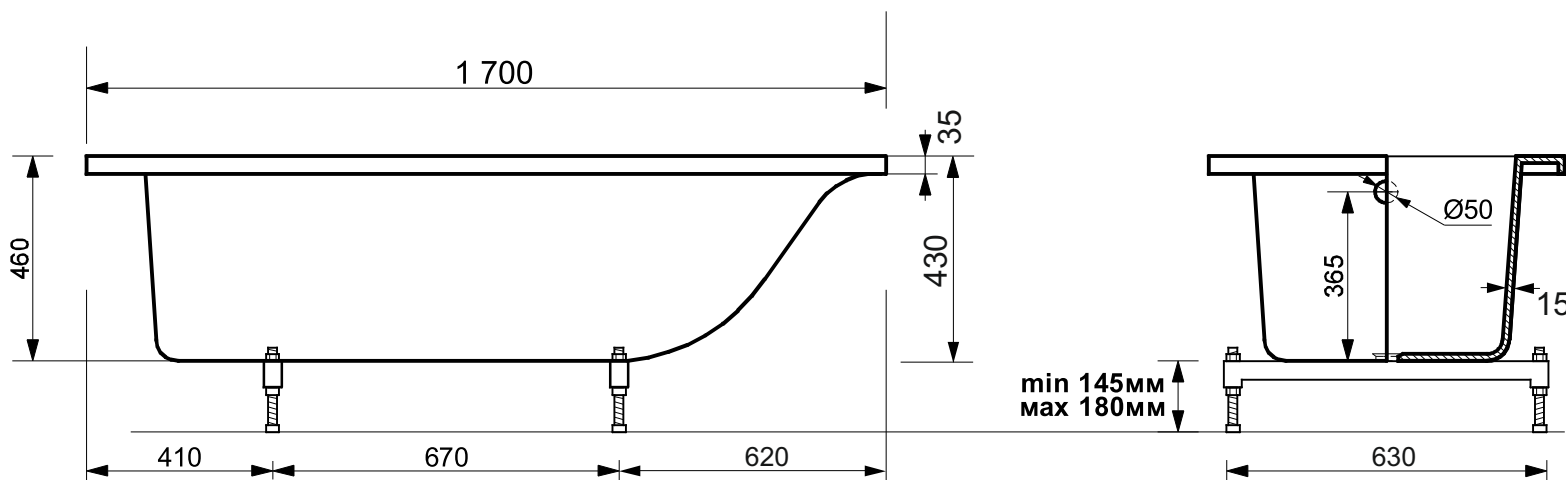

ЭСТЕМ

*г. Кострома, ул. Московская д. 105
тел. 8 (4942) 33 61 71*

ВАННА "ДЕЛЬТА" 1700X800

1-1

ПРОИЗВОДСТВО ИЗДЕЛИЙ ИЗ ЛИТЬЕВОГО МРАМОРА
*Допустимое отклонение линейных размеров ± 5 мм

ООО "ЭСТЕТ"