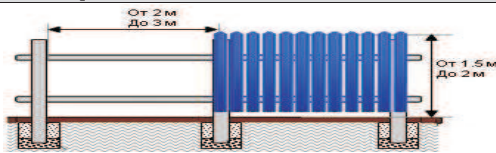

Прайс-лист действует с 24.04.2018

Цена в рублях за 1 погонный метр евроштакетника

ЦЕНЫ НА ЕВРОШТАКЕТНИК ОТ ПРОИЗВОДИТЕЛЯ ПО РАЗМЕРАМ ЗАКАЗЧИКА ЗА 1 ДЕНЬ!

ЗАБОР ИЗ ЕВРОШТАКЕТНИКА

Металлический штакетник — наиболее популярный современный строительный материал для заборов, ограждений, декорирования территории. Материалом для производства евроштакетника служит оцинкованная сталь толщиной 0.5мм с полимерным покрытием или без него. Каждая штакетина упаковывается в пленку! Длина штакетника — 1.25, 1.5, 1.7 м всегда в наличии на складе.

Штакетник (евроштакетник) П-образный узкий 85 мм (14 ребер жесткости, скрытая завальцовка)

Штакетник металлический ЦМК (узкий 85мм) — один из самых популярных видов металлического штакетника для заборов. Профилированные планки имеют 14 ребер жесткости, скрытую завальцовку и трапециевидную форму профиля в разрезе. Ширина планки штакетника составляет 85 мм, высота профиля 11 мм. Края планок штакетника завальцованы, что придает планкам законченный вид, дополнительную прочность, а также помогает избежать повреждений при транспортировке и монтаже. Завальцованные края штакетника безопасны в процессе эксплуатации для детей и животных.

Характеристики Евроштакетника П-образного широкого:

Рекомендуемое количество: 5-6 шт. на 1 м забора
 Ребер жесткости: 24 шт.
 Высота профиля: 17 мм
 Ширина: 115 мм (скрытая завальцовка)
 Длина: по размерам Заказчика от 0,1м до 3м
 Толщина металла: 0,45 - 0,50 мм
 Вес 1 м штакетника: 0,532 кг