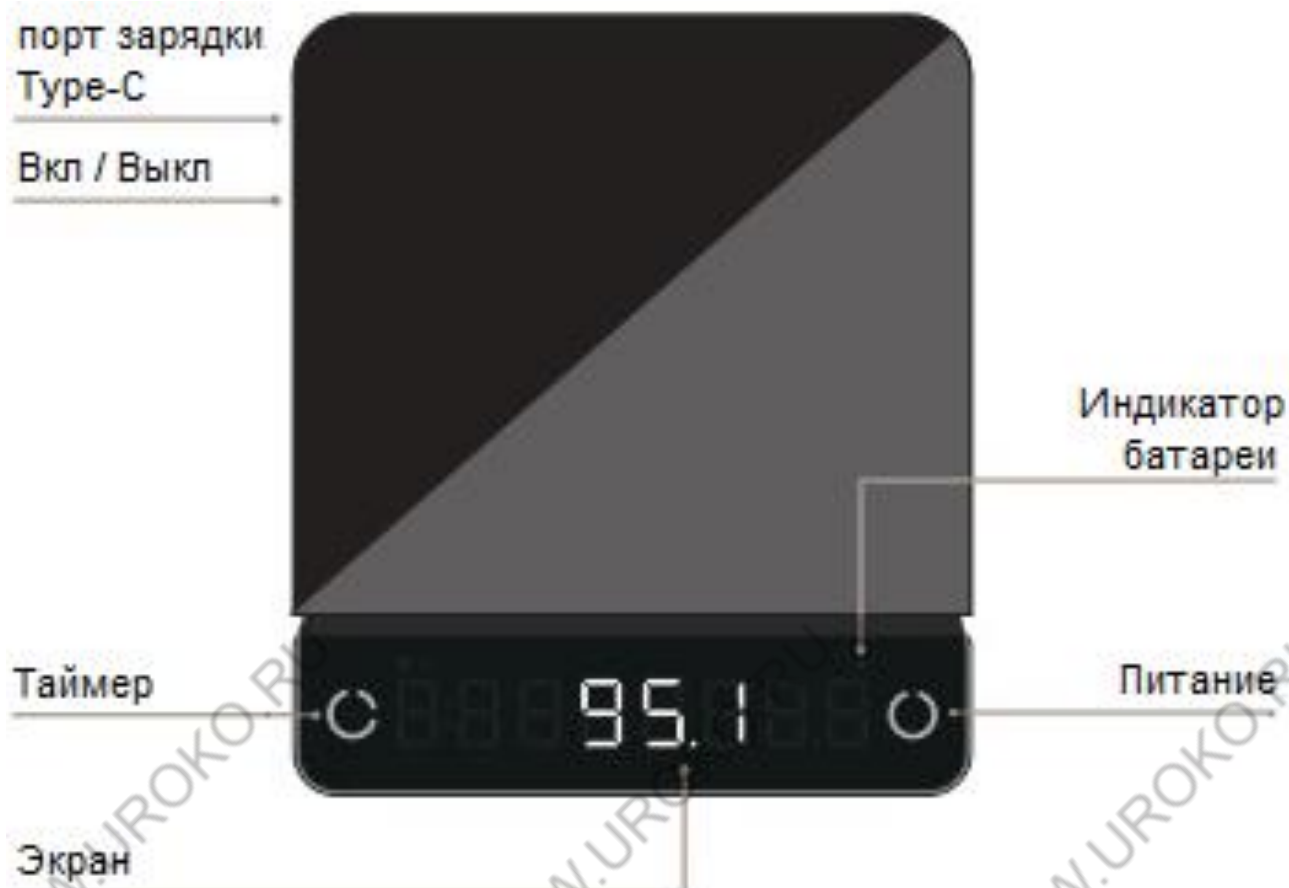

О кнопках

Таймер (слева)	Одно нажатие	Запуск таймера
		Пауза таймера
	Двойное нажатие	Сброс таймера
	Длительное нажатие для переключения 3 режимов по очереди	Взвешивание
Таймер + взвешивание		
Автотаймер по таре + взвешивание		
Питание (справа)	Одно нажатие	Включение весов
		Сброс веса тары
	Двойное нажатие	Включение автотаймера заливки
		Отключение автотаймера заливки
	Длительное нажатие	Выключение весов