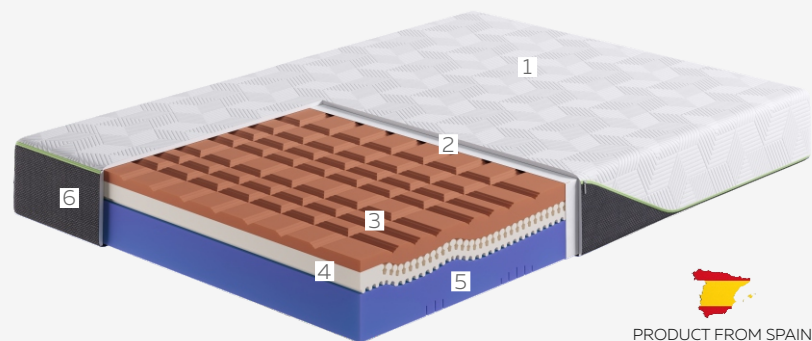

mediumsoft

medium

PRODUCT FROM BELGIUM

- 1 Трикотажная ткань Golo
- 2 Микрофайбер
- 3 Эластичная пена FloFoam
- 4 Монолит натурального латекса
- 5 3D «Kambric»

IBIZA

130 KG 25 CM 60 МЕС

mediumhard

PRODUCT FROM SPAIN

- 1 Трикотажная ткань Golo
- 2 Микрофайбер
- 3 Пена памяти Viscopper
- 4 Пена SoyaEvoFoam hiper hard
- 5 Пена SoyaEvoFoam hard
- 6 3D «Kambric»

BRUGGE

120 KG 19 CM 60 МЕС

medium

medium

PRODUCT FROM BELGIUM

- 1 Трикотажная ткань Golo
- 2 Микрофайбер
- 3 Монолит натурального латекса
- 4 3D «Kambric»

GRAND

серия

«GRAND» – высокие односторонние матрасы для королевского отдыха, созданные по уникальным технологиям для людей, которые знают цену комфорту и заботятся о своем здоровье.