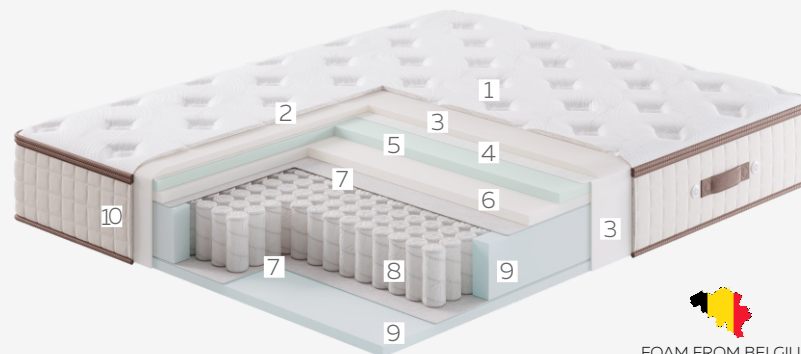

GRAND

medium

FOAM FROM SPAIN

- 1 Ткань Comfort Premium
- 2 Холлкон
- 3 Пена Sonafoam Medium
- 4 Спанбел
- 5 Пена памяти Viscool
- 6 Пена Evofoam Medium

- 7 Изолирующий слой Fiberterm
- 8 Блок независимых пружин ТФК 256 на м2
- 9 Пена Sonafoam Hard
- 10 Welwet Cleanaboo

GRAND SOFT

soft

FOAM FROM BELGIUM

- 1 Ткань Comfort Premium
- 2 Холлкон
- 3 Пена Sonafoam Medium
- 4 Спанбел
- 5 Пена памяти Flofom
- 6 Пена Evofoam Medium

- 7 Изолирующий слой Fiberterm
- 8 Блок независимых пружин ТФК 256 на м2
- 9 Пена Sonafoam Hard
- 10 Welwet Cleanaboo