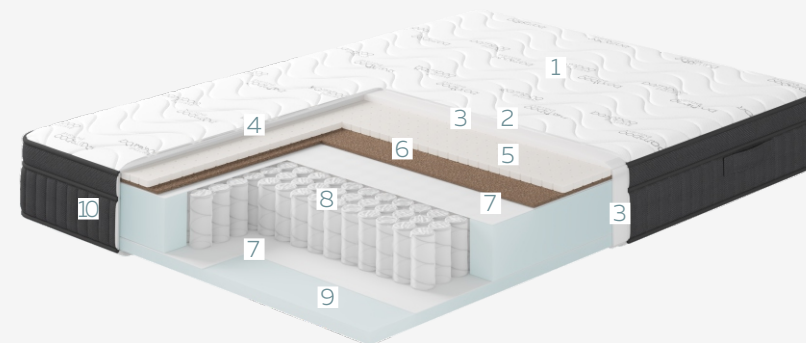

IPS

с е р и я

«IPS» – серия матрасов в классическом сочетании материалов и степеней жесткости. Сочетание материалов, проверенное временем – индивидуальная формула здорового сна! Данная серия обладает рядом преимуществ, позволяющих считать ее одним из лучших классических решений для комфортного сна, а так же имеет оптимальную цену. Используемые материалы сертифицированы по европейскому стандарту безопасности «ОЕКО-ТЕХ», что гарантирует абсолютную безопасность. Коллекция состоит из 4 моделей: SINGLE, EGOIST, FLASH, BIUTTY.

SINGLE

- 1 Ткань Bamboo exclusive
- 2 Холлкон
- 3 Пена Sonafoam Medium
- 4 Спанбел
- 5 Латекс Laat Extra
- 6 Кокосовая койра
- 7 Изолирующий слой Fiberterm
- 8 Блок независимых пружин ТФК 256 на м2
- 9 Пена Sonafoam Hard
- 10 3D «Kambric»