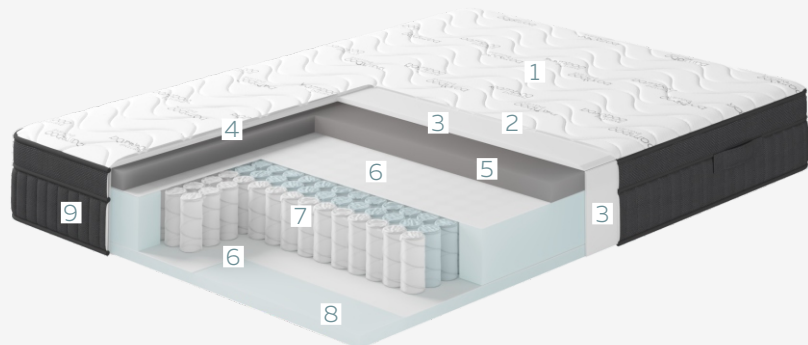

BIUTTY

130 КГ 27 СМ 36 МЕС

hard
medium

- 1 Ткань Bamboo exclusive
- 2 Холлкон
- 3 Пена Sonafoam Medium
- 4 Спанбел
- 5 Пена Sonafoam Hiperhard
- 6 Изолирующий слой Fiberterm
- 7 Блок независимых пружин ТФК 7 зон 256 на м2
- 8 Пена Sonafoam Hard
- 9 3D «Kambric»