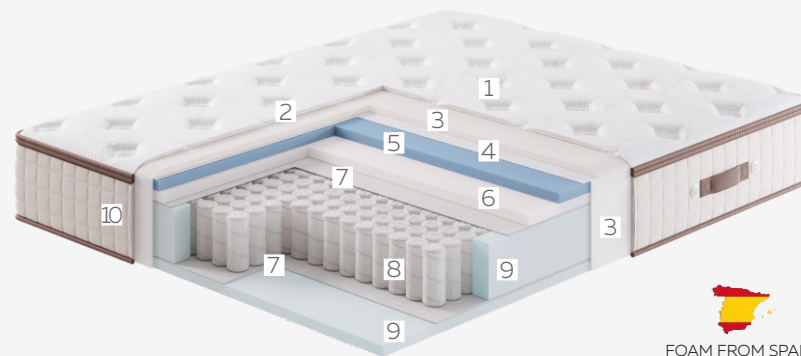

GRAND

серия

«GRAND» – высокие односторонние матрасы для королевского отдыха, созданные по уникальным технологиям для людей, которые знают цену комфорту и заботятся о своем здоровье.

Материалы, которые мы используем при производстве, сертифицированы по европейскому стандарту безопасности «ОЕКО-ТЕХ», что гарантирует абсолютную безопасность.

Коллекция состоит из 3 моделей:
GRAND, GRAND SOFT, GRAND LATEX.

GRAND

medium

FOAM FROM SPAIN

- 1 Ткань Comfort Premium
- 2 Холлкон
- 3 Пена Sonafoam Medium
- 4 Спанбел
- 5 Пена памяти Viscool
- 6 Пена Evofoam Medium

- 7 Изолирующий слой Fiberterm
- 8 Блок независимых пружин ТФК 256 на м2
- 9 Пена Sonafoam Hard
- 10 Welwet Cleanaboo