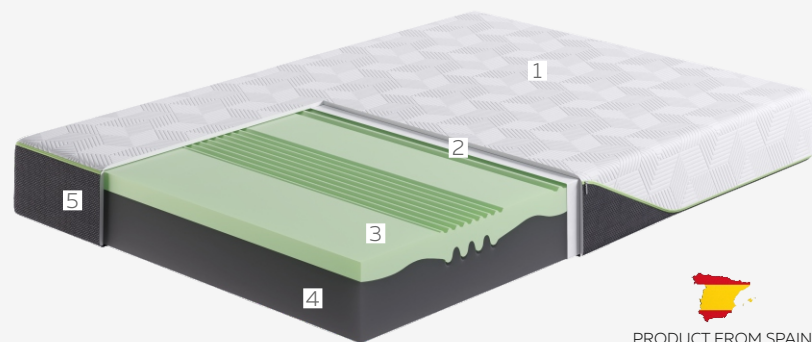

Д О М & С О Н

МАТРАСЫ

Urban
Collection

ORTHOPEDIC

с е р и я

«ORTHOPEDIC» – серия беспружинных матрасов на основе пен и латекса европейских производителей. Модели в данной серии имеют максимальный ортопедический эффект. Модели ALIKANTE, IBIZA разработаны совместно с испанскими специалистами компании TORRESESPIC с учетом последних трендов в индустрии здорового сна. Модели VALENCIA, BRUGGE изготовлены на базе стандартных марок монолитного натурального латекса, имеющего перфорацию и зоны жёсткости бельгийской компании LATEXCO. Серия включает 4 модели матрасов премиум-класса: VALENCIA, BRUGGE, ALIKANTE, IBIZA.

ALIKANTE

110 KG 19 CM 60 МЕС

mediumsoft

PRODUCT FROM SPAIN

- 1 Трикотажная ткань Golo
- 2 Микрофайбер
- 3 Пена памяти SoyaMemorySon
- 4 Эластичная пена SoyaEvoFoam
- 5 3D «Kambric»

VALENCIA

130 KG 23 CM 60 МЕС

- 1 Трикотажная ткань Golo
- 2 Микрофайбер
- 3 Монолит натурального латекса
- 4 3D «Kambric»

GRAND

серия

«GRAND» – высокие односторонние матрасы для королевского отдыха, созданные по уникальным технологиям для людей, которые знают цену комфорту и заботятся о своем здоровье.