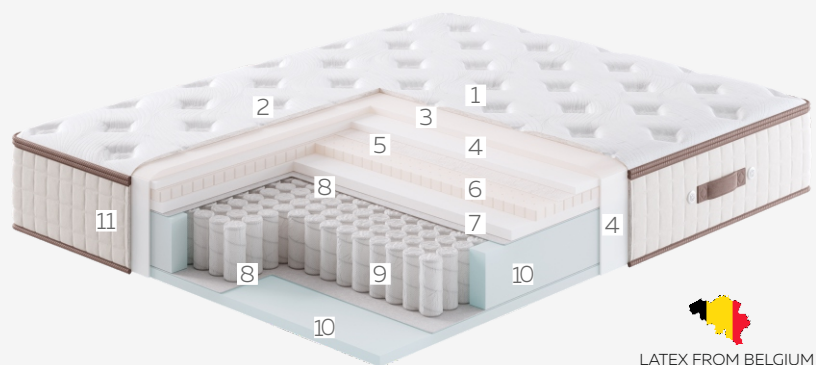

GRAND

medium

FOAM FROM SPAIN

- 1 Ткань Comfort Premium
- 2 Холлкон
- 3 Пена Sonafoam Medium
- 4 Спанбел
- 5 Пена памяти Viscool
- 6 Пена Evofoam Medium

- 7 Изолирующий слой Fiberterm
- 8 Блок независимых пружин ТФК 256 на м2
- 9 Пена Sonafoam Hard
- 10 Welwet Cleanaboo

GRAND SOFT

soft

FOAM FROM BELGIUM

- 1 Ткань Comfort Premium
- 2 Холлкон
- 3 Пена Sonafoam Medium
- 4 Спанбел
- 5 Пена памяти Flofom
- 6 Пена Evofoam Medium

- 7 Изолирующий слой Fiberterm
- 8 Блок независимых пружин ТФК 256 на м2
- 9 Пена Sonafoam Hard
- 10 Welwet Cleanaboo

GRAND LATEX

160
кг30
см48
мес

mediumsoft

LATEX FROM BELGIUM

- | | | | |
|---|---------------------------|----|--|
| 1 | Ткань Comfort Premium | 7 | Пена Evofoam Medium |
| 2 | Холлкон | 8 | Изолирующий слой Fiberterm |
| 3 | Пена памяти SoyaMemorySon | 9 | Блок независимых пружин
ТФК 256 на м2 |
| 4 | Пена Sonafoam Medium | 10 | Пена Sonafoam Hard |
| 5 | Спанбел | 11 | Welwet Cleanaboo |
| 6 | Латекс Plaat Extra | | |