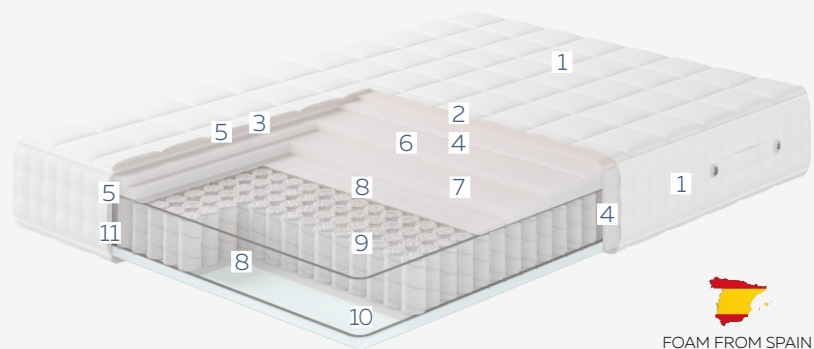

GRAND LATEX

160
кг30
см48
мес

mediumsoft

LATEX FROM BELGIUM

- | | | | |
|---|---------------------------|----|--|
| 1 | Ткань Comfort Premium | 7 | Пена Evofoam Medium |
| 2 | Холлкон | 8 | Изолирующий слой Fiberterm |
| 3 | Пена памяти SoyaMemorySon | 9 | Блок независимых пружин
ТФК 256 на м2 |
| 4 | Пена Sonafoam Medium | 10 | Пена Sonafoam Hard |
| 5 | Спанбел | 11 | Welwet Cleanaboo |
| 6 | Латекс Plaat Extra | | |

Количество матрасов в коллекции 3:
NEXT1, NEXT2, NEXT3.

NEXT 1

160 KG ↑ 26 CM ↓ 48 МЕС

mediumsoft
medium

- 1 Ткань Visco jacquard
- 2 Пена памяти SoyaMemorySon
- 3 Холлкон
- 4 Пена Sonafoam Medium
- 5 Спанбел
- 6 Пена Sonafoam Soft