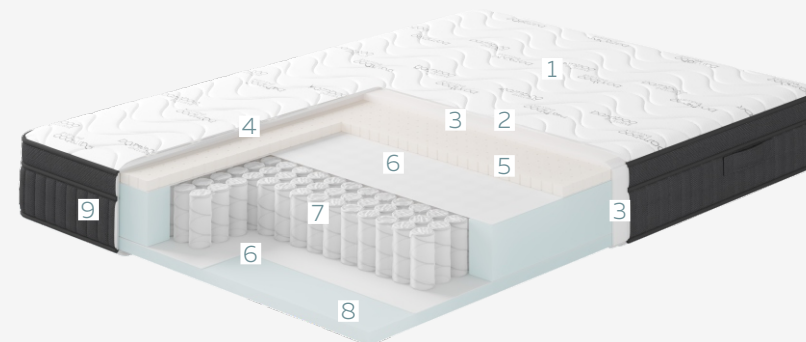

EGOIST

- 1 Ткань Bamboo exclusive
- 2 Холлкон
- 3 Пена Sonafoam Medium
- 4 Спанбел
- 5 Латекс Laat Extra
- 6 Изолирующий слой Fiberterm
- 7 Блок независимых пружин ТФК 256 на м2
- 8 Пена Sonafoam Hard
- 9 3D «Kambric»