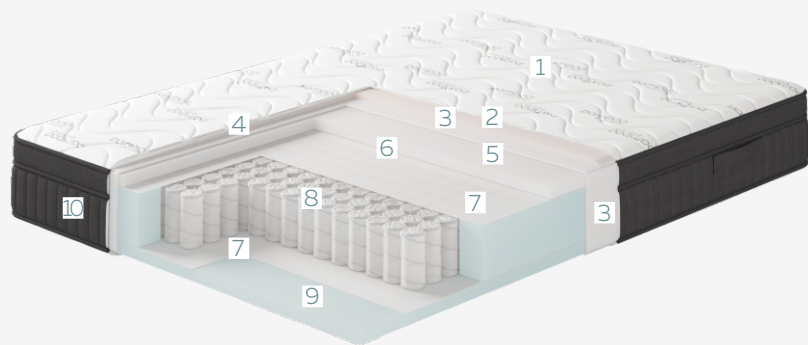

FLASH

130 КГ 24 СМ 36 МЕС

mediumsoft
medium

- 1 Ткань Bamboo exclusive
- 2 Холлкон
- 3 Пена памяти SoyaMemorySon
- 4 Пена Sonafoam Medium
- 5 Спанбел
- 6 Пена Sonafoam Soft
- 7 Изолирующий слой Fiberterm
- 8 Блок независимых пружин ТФК 256 на м2
- 9 Пена Sonafoam Hard
- 10 3D «Kambric»