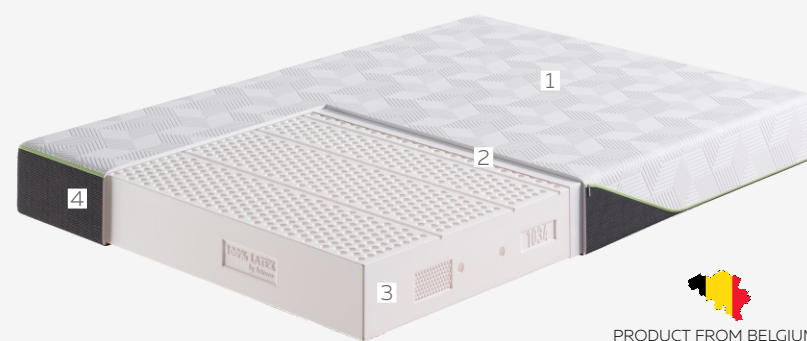

mediumsoft

medium

PRODUCT FROM BELGIUM

- 1 Трикотажная ткань Golo
- 2 Микрофайбер
- 3 Эластичная пена FloFoam
- 4 Монолит натурального латекса
- 5 3D «Kambric»

IBIZA

130 KG 25 CM 60 МЕС

mediumhard

PRODUCT FROM SPAIN

- 1 Трикотажная ткань Golo
- 2 Микрофайбер
- 3 Пена памяти Viscopper
- 4 Пена SoyaEvoFoam hiper hard
- 5 Пена SoyaEvoFoam hard
- 6 3D «Kambric»

BRUGGE

120 KG 19 CM 60 МЕС

medium

medium

PRODUCT FROM BELGIUM

- 1 Трикотажная ткань Golo
- 2 Микрофайбер
- 3 Монолит натурального латекса
- 4 3D «Kambric»

GRAND

серия

«GRAND» – высокие односторонние матрасы для королевского отдыха, созданные по уникальным технологиям для людей, которые знают цену комфорту и заботятся о своем здоровье.