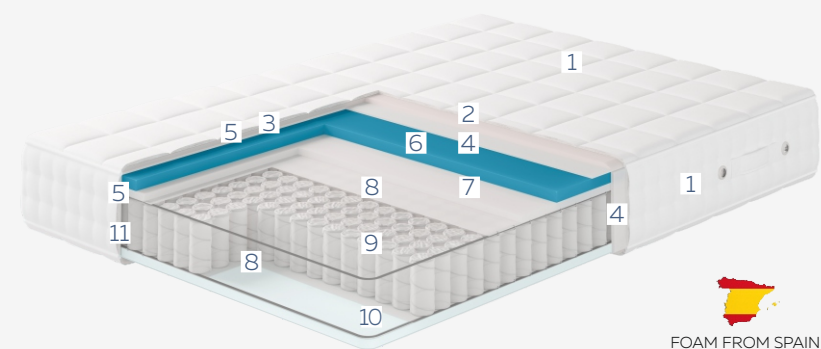

NEXT 3

160 KG ↑ 26 CM ↓ 48 МЕС

mediumsoft
medium

- 1 Ткань Visco jacquard
- 2 Пена памяти SoyaMemorySon
- 3 Холлкон
- 4 Пена Sonafoam Medium
- 5 Спанбел
- 6 Пена памяти Visconeropor Soft

- 7 Пена Evofoam Hard
- 8 Акваспан
- 9 Блок независимых пружин ТФК 256 на м2
- 10 Пена Sonafoam Hard
- 11 Перитотек