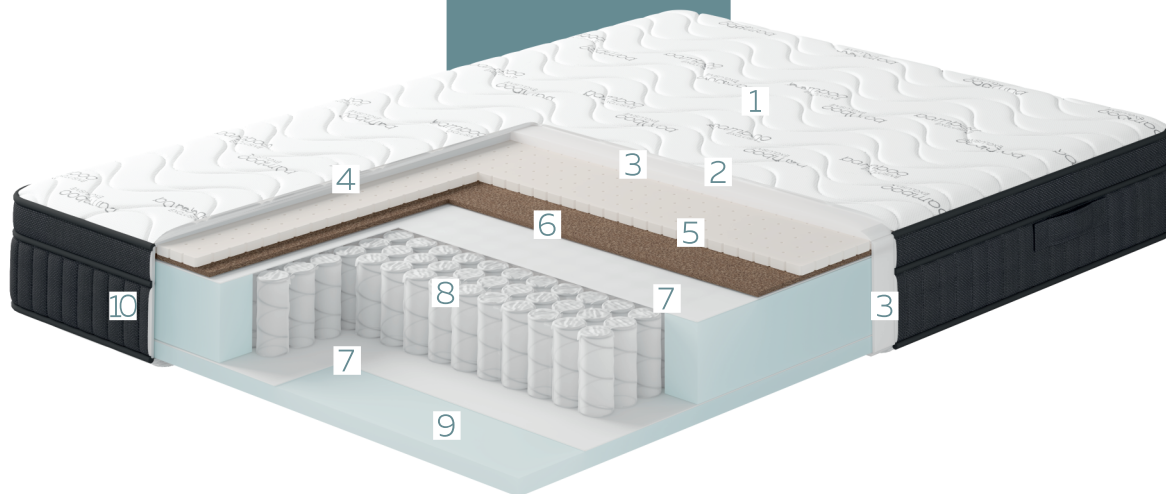

ОПЦИЯ ВЫБОРА ТКАНИ

Выбирая матрас IPS, вы получаете возможность выбора ткани для верхнего чехла: Bamboo exclusive – мягкая и приятная на ощупь ткань, содержит натуральную нить. Jersey Visco – долговечная, эластичная, воздухопроницаемая, не теряет своей формы и после продолжительной эксплуатации. Climattress – ткань, обладающая функцией климат-контроля, обеспечивает оптимальное регулирование температуры тела

Ткань
Bamboo exclusive

Ткань
Jersey Visco

Ткань
Climattress

SINGLE

130
KG

24
CM

36
MEC

IPS

mediumhard

medium

1 Матрасная ткань Visco Bamboo

2 Холлкон

3 Эластичная пена Sonafoam Medium

4 Спанбел

5 Перфорированный латекс Plaat Extra

6 Кокосовая койра