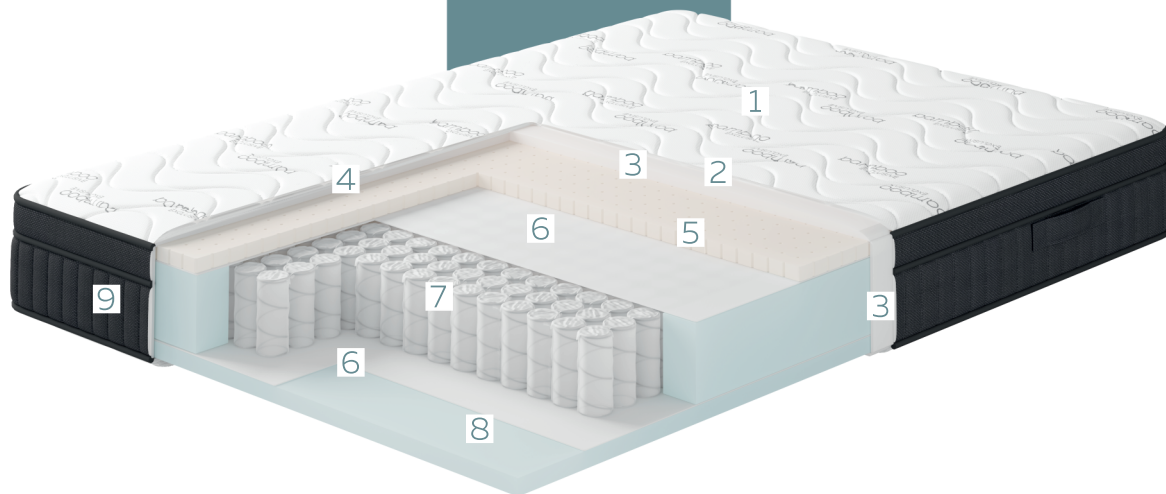

mediumhard

medium

1 Матрасная ткань Visco Bamboo

2 Холлкон

3 Эластичная пена Sonafoam Medium

4 Спанбел

5 Перфорированный латекс Plaat Extra

6 Кокосовая койра

7 Изолирующий слой Fiberterm

8 Блок независимых пружин
ТФК 256 на м2

9 Эластичная пена Sonafoam Hard

10 3D «Kamric»

EGOIST

130
KG

24
CM

36
MEC

IPS

mediumsoft

medium

- 1 Матрасная ткань Visco Bamboo
- 2 Холлкон
- 3 Эластичная пена Sonafoam Medium
- 4 Спанбел
- 5 Перфорированный латекс Plaat Extra

- 6 Изолирующий слой Fiberterm
- 7 Блок независимых пружин
ТФК 256 на м2
- 8 Эластичная пена Sonafoam Hard
- 9 3D «Kamric»