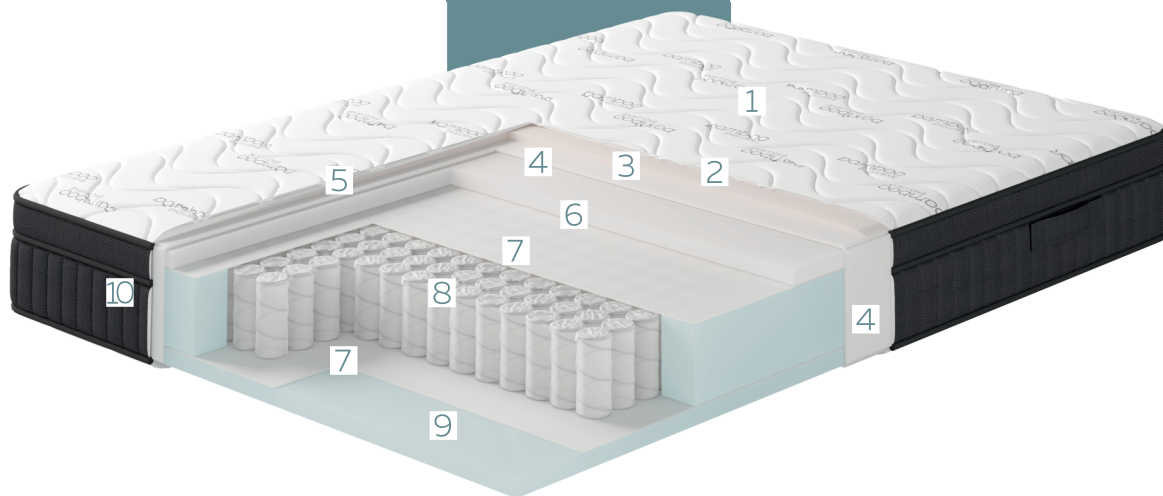

FLASH

130
КГ

24
СМ

36
МЕС

IPS

mediumsoft

medium

- 1 Матрасная ткань Visco Bamboo
- 2 Холлкон
- 3 Пена памяти SoyaMemorySon Soft
- 4 Эластичная пена Sonafoam Medium
- 5 Спанбел
- 6 Эластичная пена Sonafoam Soft

- 7 Изолирующий слой Fiberterm
- 8 Блок независимых пружин
ТФК 256 на м2
- 9 Эластичная пена Sonafoam Hard
- 10 3D «Kamric»

BIUTTY

130
KG

27
CM

36
MEC

IPS

hard
medium

- 1 Матрасная ткань Visco Bamboo
- 2 Холлкон
- 3 Эластичная пена Sonafoam Medium
- 4 Спанбел
- 5 Эластичная пена Sonafoam Hiperhard