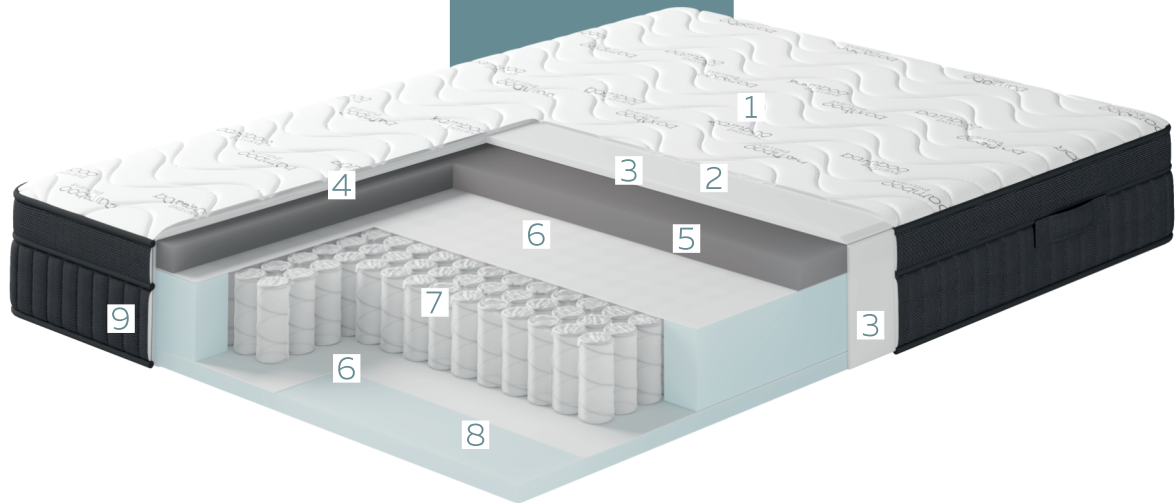

- 7 Изолирующий слой Fiberterm
- 8 Блок независимых пружин
ТФК 256 на м2
- 9 Эластичная пена Sonafoam Hard
- 10 3D «Kamric»

BIUTTY

130
KG

27
CM

36
MEC

IPS

hard
medium

- 1 Матрасная ткань Visco Bamboo
- 2 Холлкон
- 3 Эластичная пена Sonafoam Medium
- 4 Спанбел
- 5 Эластичная пена Sonafoam Hiperhard