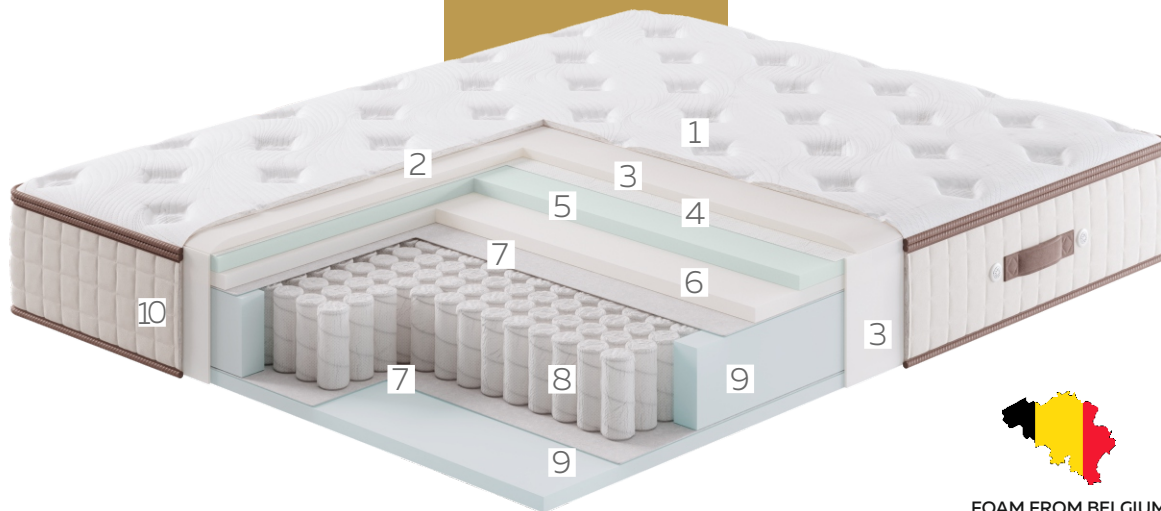

# GRAND

FOAM FROM SPAIN

- |   |                                 |    |  |
|---|---------------------------------|----|--|
| 1 | Матрасная ткань Comfort Premium | 7  | Изолирующий слой Fiberterm               |
| 2 | Холлкон                         | 8  | Блок независимых пружин<br>ТФК 256 на м2 |
| 3 | Эластичная пена Sonafoam Medium | 9  | Эластичная пена Sonafoam Hard            |
| 4 | Спанбел                         | 10 | Welwet Cleanaboo                         |
| 5 | Пена памяти Viscool             |    |  |
| 6 | Эластичная пена Evofoam Medium  |    |  |

# GRAND SOFT

160  
КГ

32  
СМ

48  
МЕС

FOAM FROM BELGIUM

- |   |                                 |    |  |
|---|---------------------------------|----|--|
| 1 | Матрасная ткань Comfort Premium | 7  | Изолирующий слой Fiberterm               |
| 2 | Холлкон                         | 8  | Блок независимых пружин<br>ТФК 256 на м2 |
| 3 | Эластичная пена Sonafoam Medium | 9  | Эластичная пена Sonafoam Hard            |
| 4 | Спанбел                         | 10 | Welwet Cleanaboo                         |
| 5 | Эластичная пена памяти Flofoam  |    |  |
| 6 | Эластичная пена Evofoam Medium  |    |  |