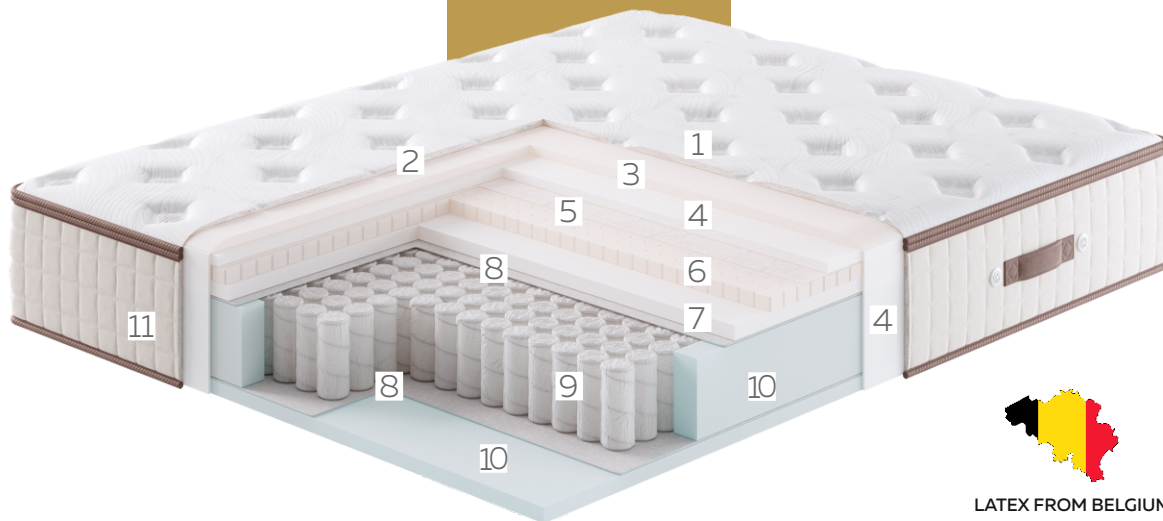

GRAND LATEX

160
КГ

30
СМ

48
МЕС

GRAND

mediumsoft

LATEX FROM BELGIUM

1	Матрасная ткань Comfort Premium	7	Эластичная пена Evofoam Medium
2	Холлкон	8	Изолирующий слой Fiberterm
3	Пена памяти SoyaMemorySon	9	Блок независимых пружин ТФК 256 на м2
4	Эластичная пена Sonafoam Medium	10	Эластичная пена Sonafoam Hard
5	Спанбел	11	Welwet Cleanaboo
6	Перфорированный латекс Plaat Extra