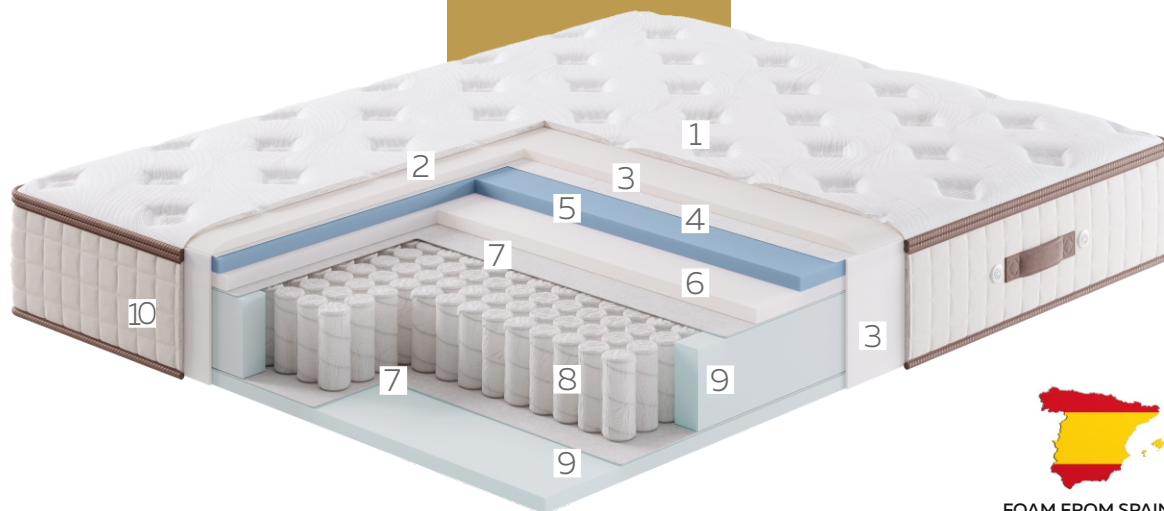

GRAND

160
KG

30
CM

48
MEC

GRAND

FOAM FROM SPAIN

1	Матрасная ткань Comfort Premium	7	Изолирующий слой Fiberterm
2	Холлкон	8	Блок независимых пружин ТФК 256 на м2
3	Эластичная пена Sonafoam Medium	9	Эластичная пена Sonafoam Hard
4	Спанбел	10	Welwet Cleanaboo
5	Пена памяти Viscool		
6	Эластичная пена Evofoam Medium