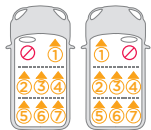

Joie™

elevate™

booster

check my fit in your car

car seat-to-vehicle fit guide

Fahrzeugkompatibilitätsliste

Liste des véhicules compatibles

GB Vehicle Fitting Information