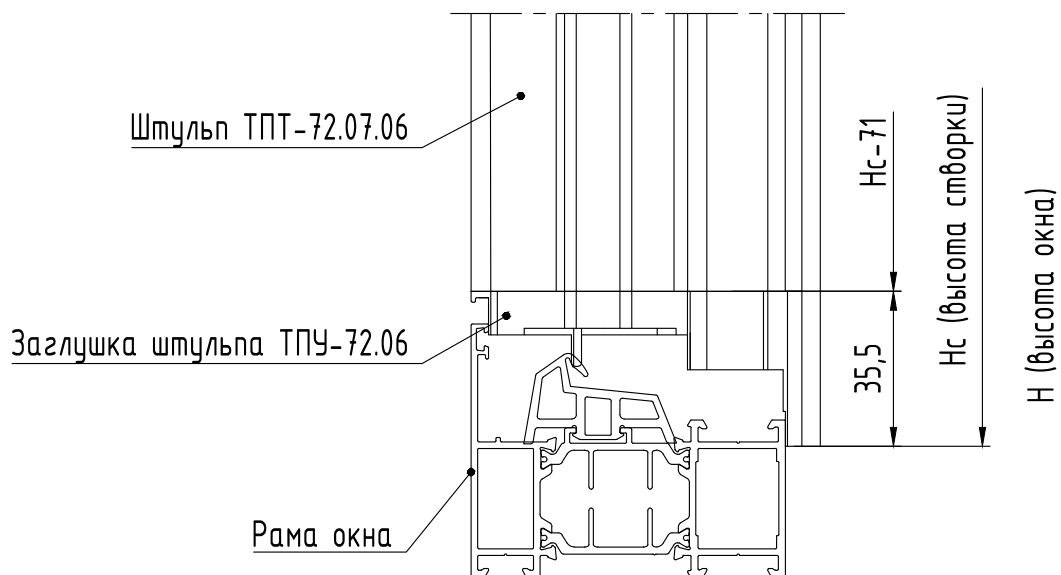

# Штупьовые окна

Новый профиль штупья ТПТ-72.07.06 и заглушек ТПУ-72.05 и ТПУ-72.06 разработаны с целью расширения технических возможностей оконных конструкций в 72 серии. Штупьовые окна не имеют импоста, а створки могут открываться в разные стороны. Створка без штупья может быть выполнена как с поворотным, так и поворотно-откидным механизмом открывания. Штупьовая створка имеет только поворонный механизм.

# Штупьовые окна

1-1

2-2