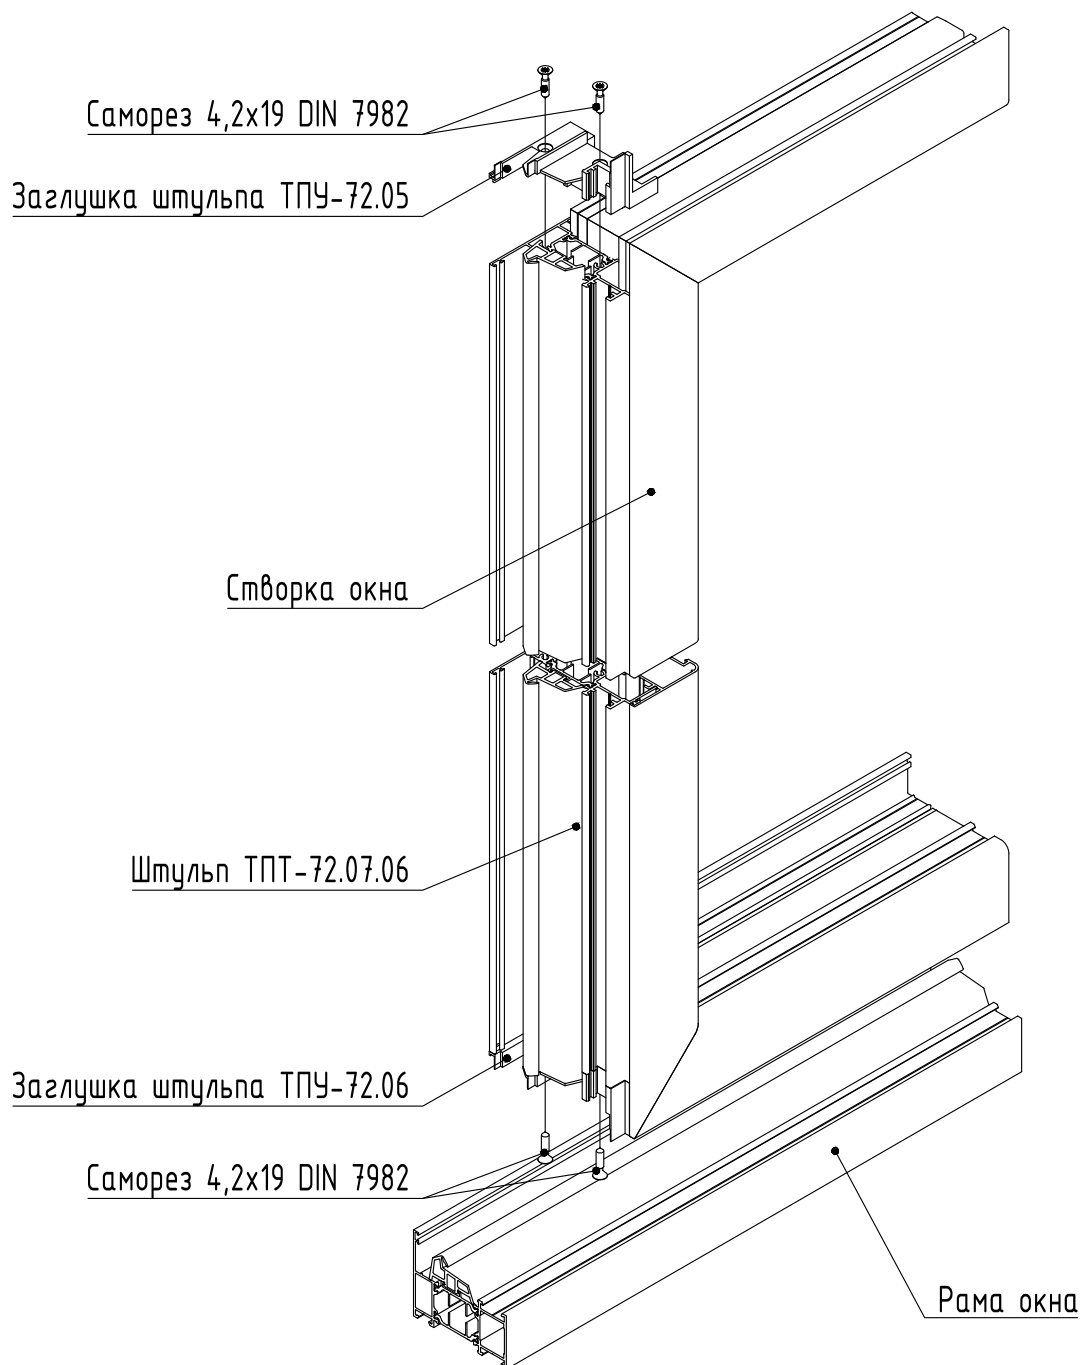

# Штупьовые окна

Новый профиль штупья ТПТ-72.07.06 и заглушек ТПУ-72.05 и ТПУ-72.06 разработаны с целью расширения технических возможностей оконных конструкций в 72 серии. Штупьовые окна не имеют импоста, а створки могут открываться в разные стороны. Створка без штупья может быть выполнена как с поворотным, так и поворотно-откидным механизмом открывания. Штупьовая створка имеет только поворонный механизм.

# Штупьовые окна

1-1

2-2