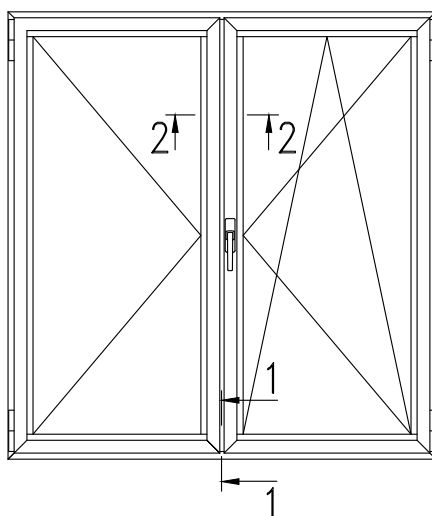

# Штупьовые окна

Новый профиль штупья ТПТ-72.07.06 и заглушек ТПУ-72.05 и ТПУ-72.06 разработаны с целью расширения технических возможностей оконных конструкций в 72 серии. Штупьовые окна не имеют импоста, а створки могут открываться в разные стороны. Створка без штупья может быть выполнена как с поворотным, так и поворотно-откидным механизмом открывания. Штупьовая створка имеет только поворонный механизм.

# Штупьовые окна

1-1

2-2