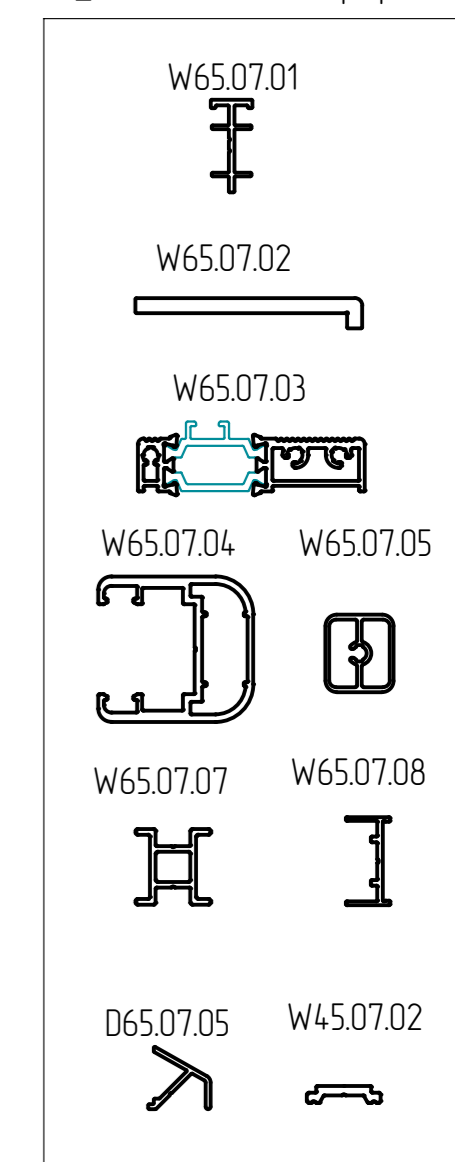

Библиотека блоков TWS 65

01_Рамы

04_Штангу

05_Стайки

02_Створки

08_Закладные

10_Уплотнители

03_Импосты

06_Адаптеры

07_Дополнительные профили

13_Пластиковые изделия