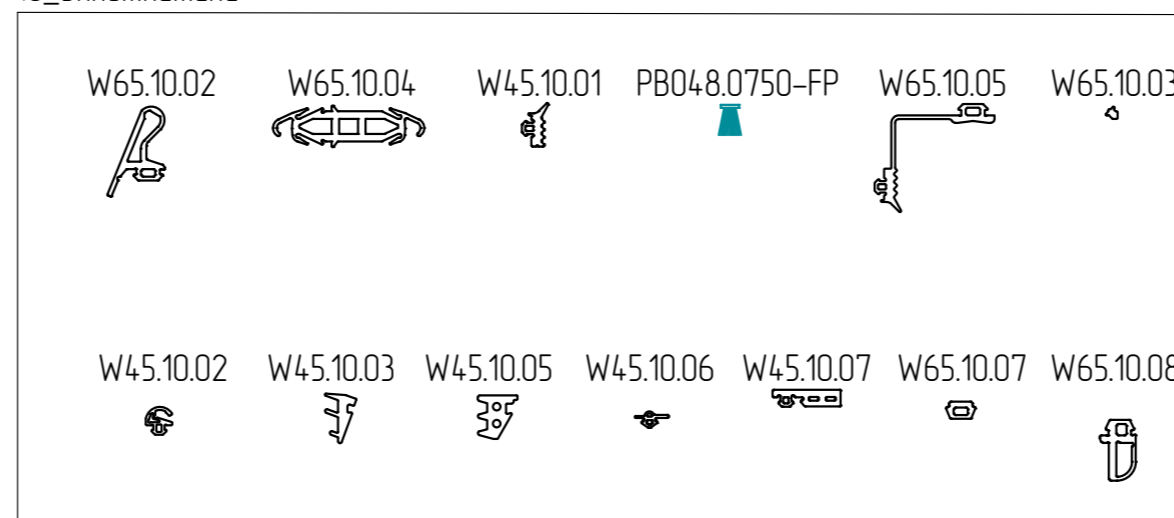

Библиотека блоков TWS 65

01_Рамы

04_Штангу

05_Стайки

02_Створки

08_Закладные

10_Уплотнители

03_Импосты