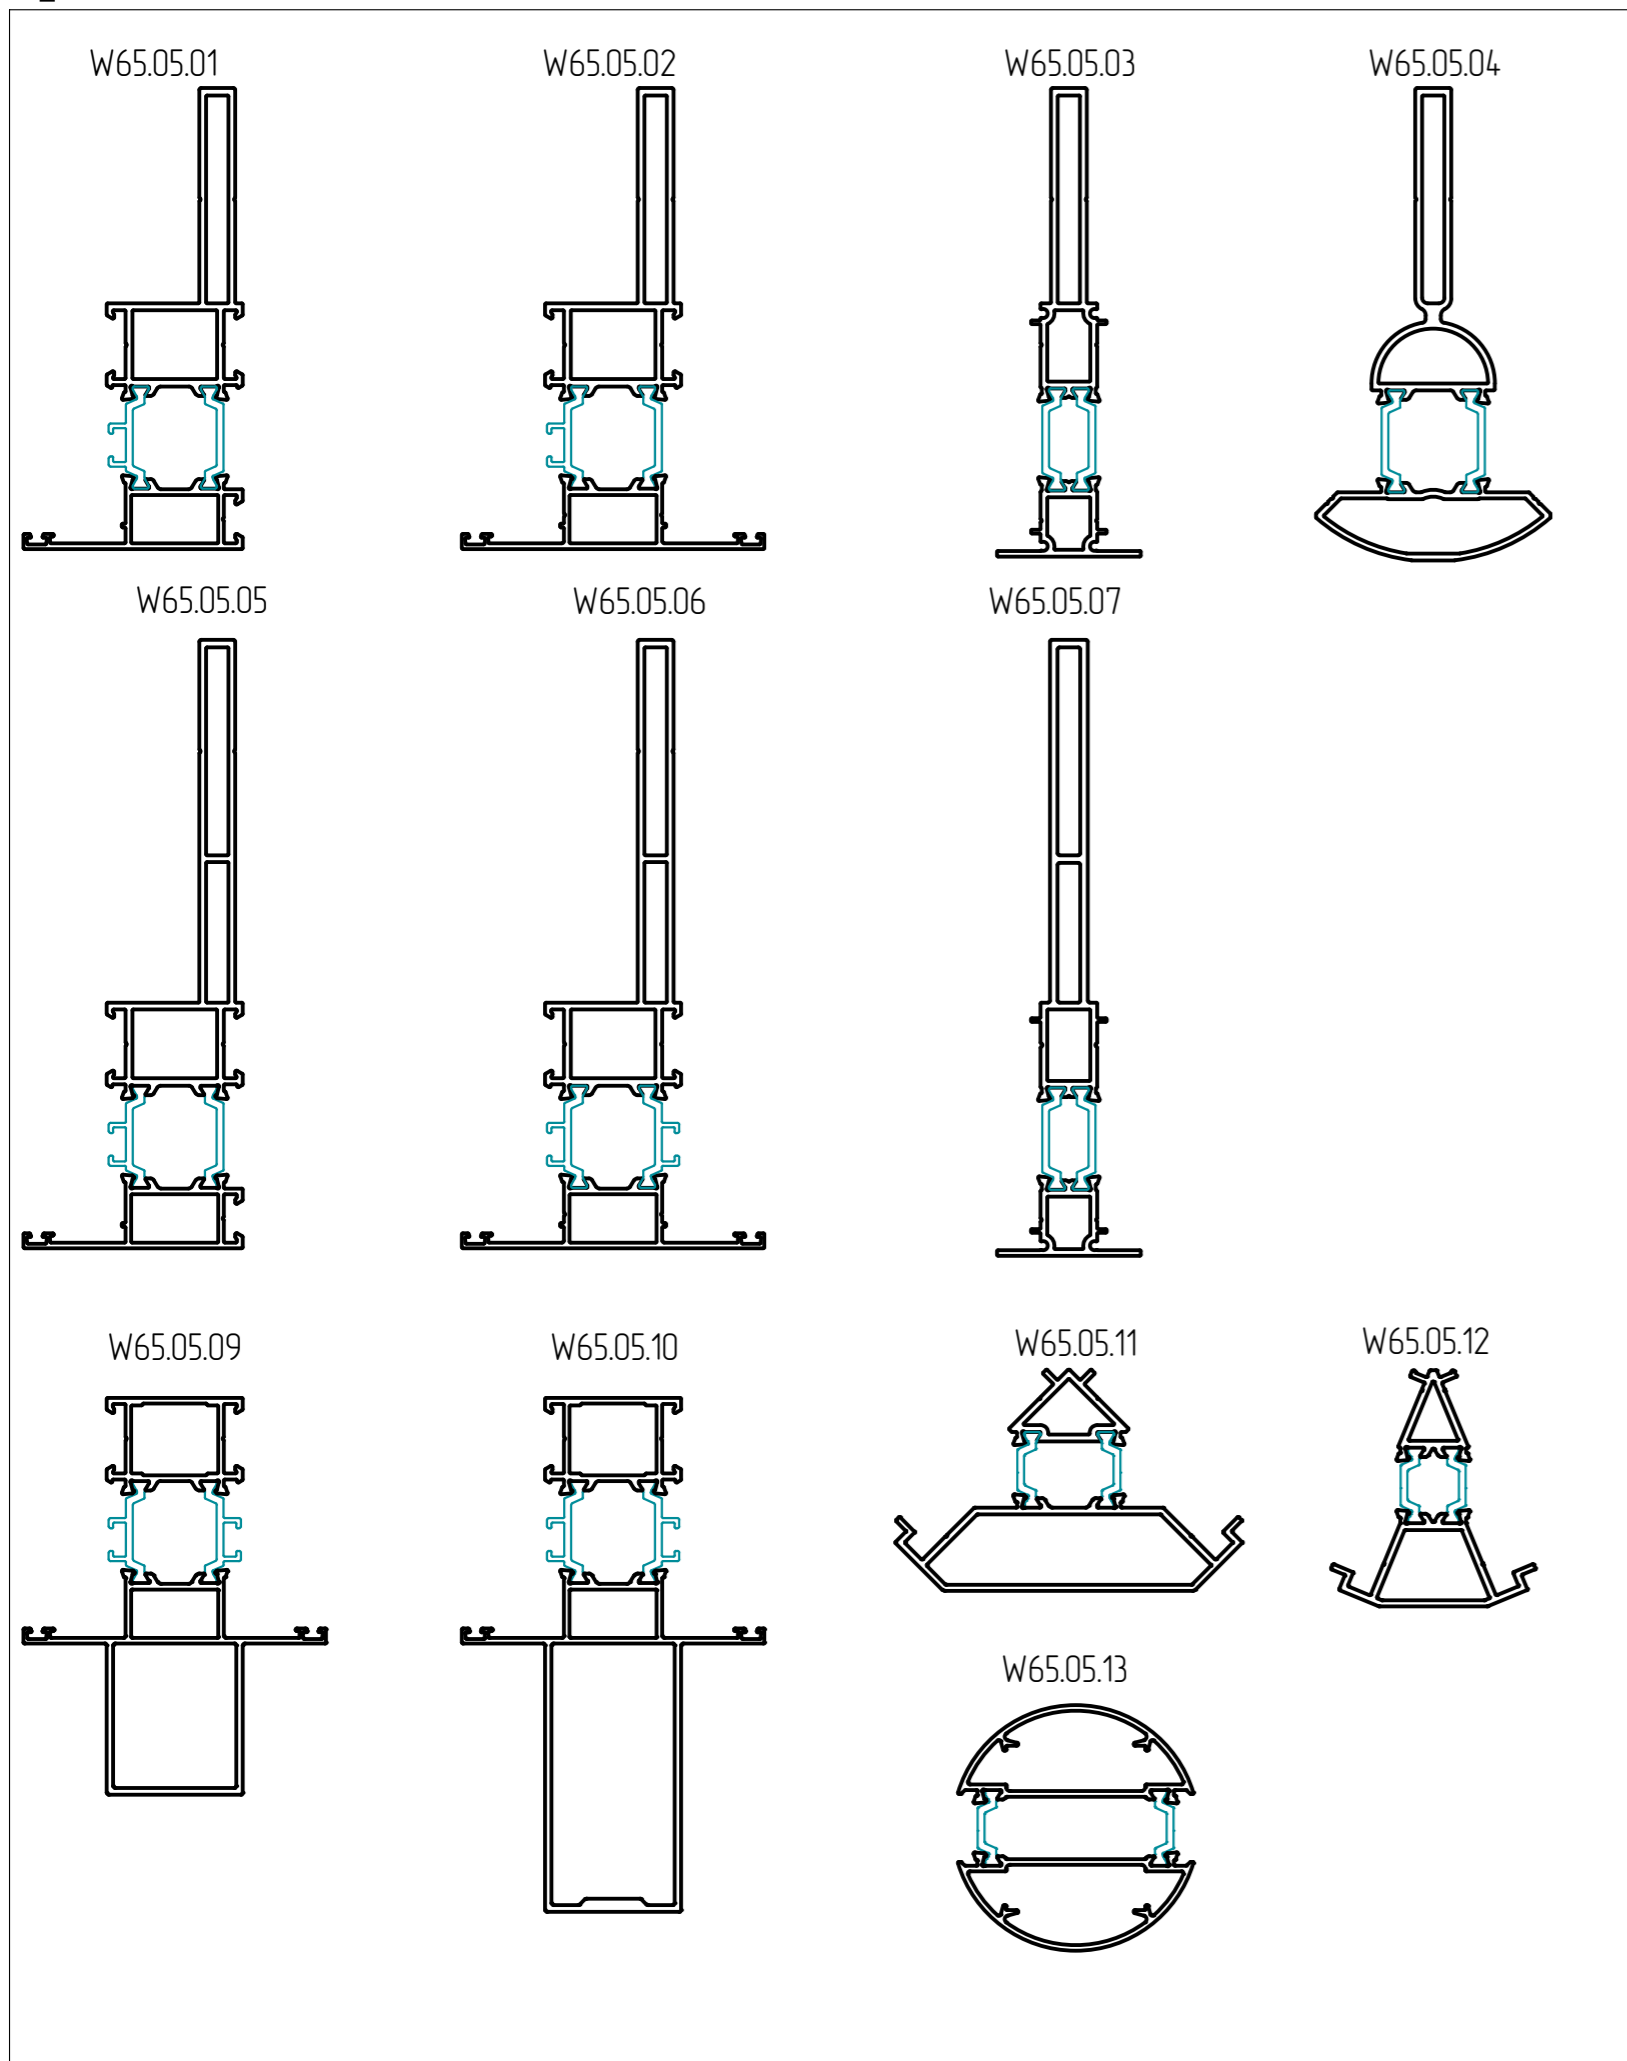

Библиотека блоков TWS 65

01_Рамы

04_Штангу

05_Стайки

02_Створки

08_Закладные

10_Уплотнители

03_Импосты