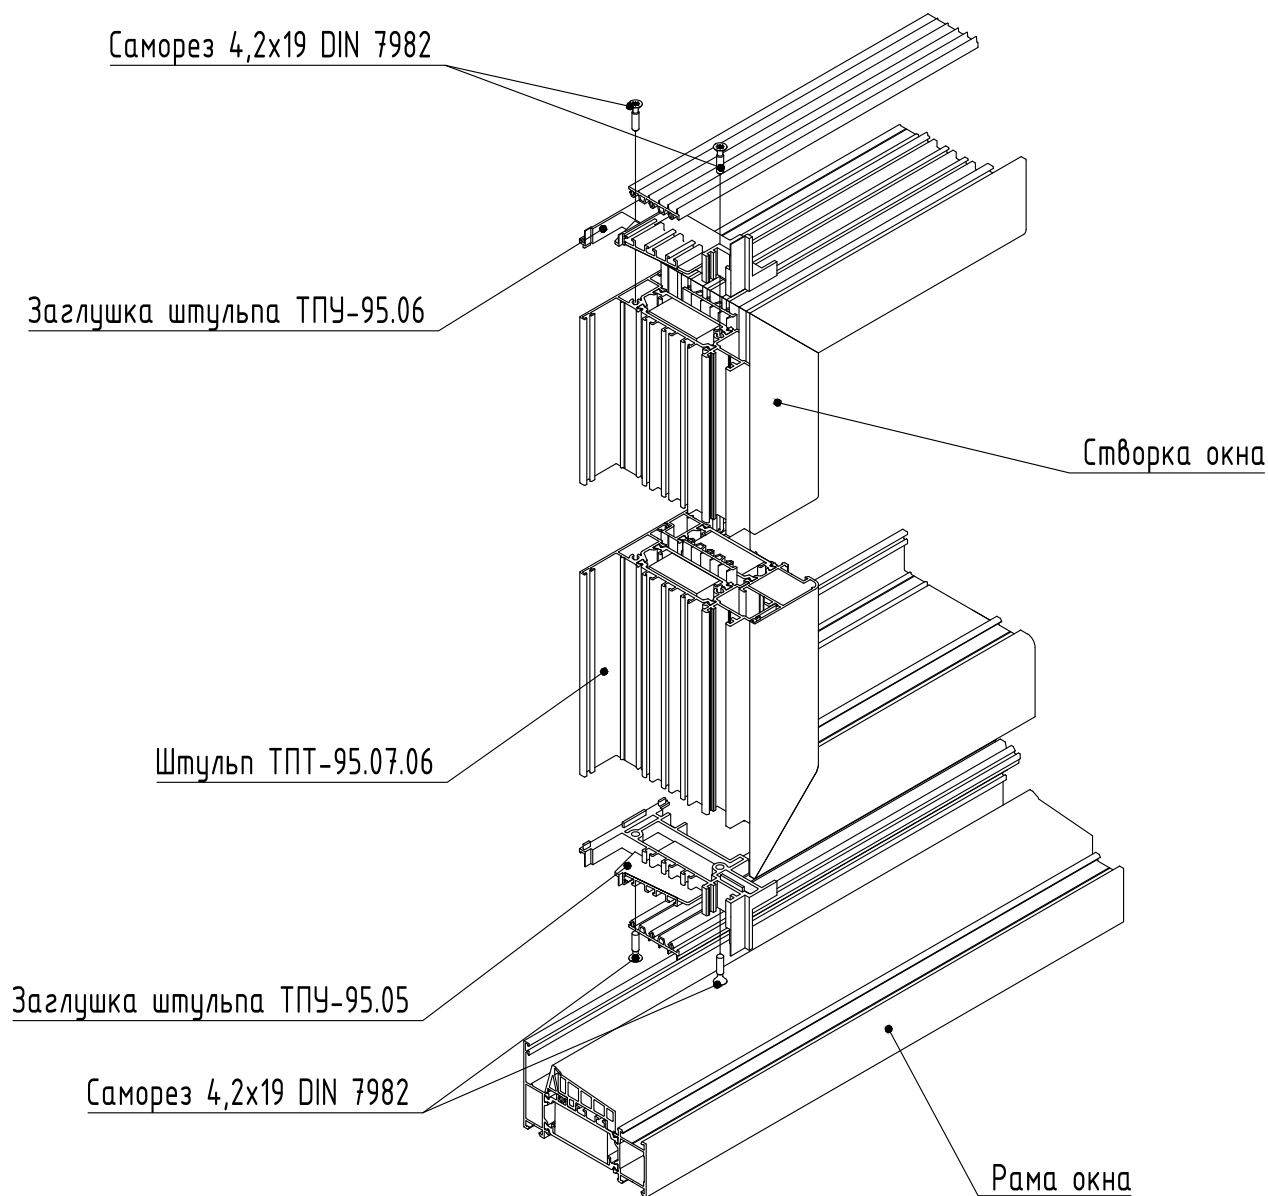

Штупьовые окна

Новый профиль штупья ТПТ-95.07.06 и заглушек ТПУ-95.05 и ТПУ-95.06 разработаны с целью расширения технических возможностей оконных конструкций в 95 серии. Штупьовые окна не имеют импоста, а створки могут открываться в разные стороны. Створка без штупья может быть выполнена как с поворотным, так и поворотно-откидным механизмом открывания. Штупьовая створка имеет только поворонный механизм.