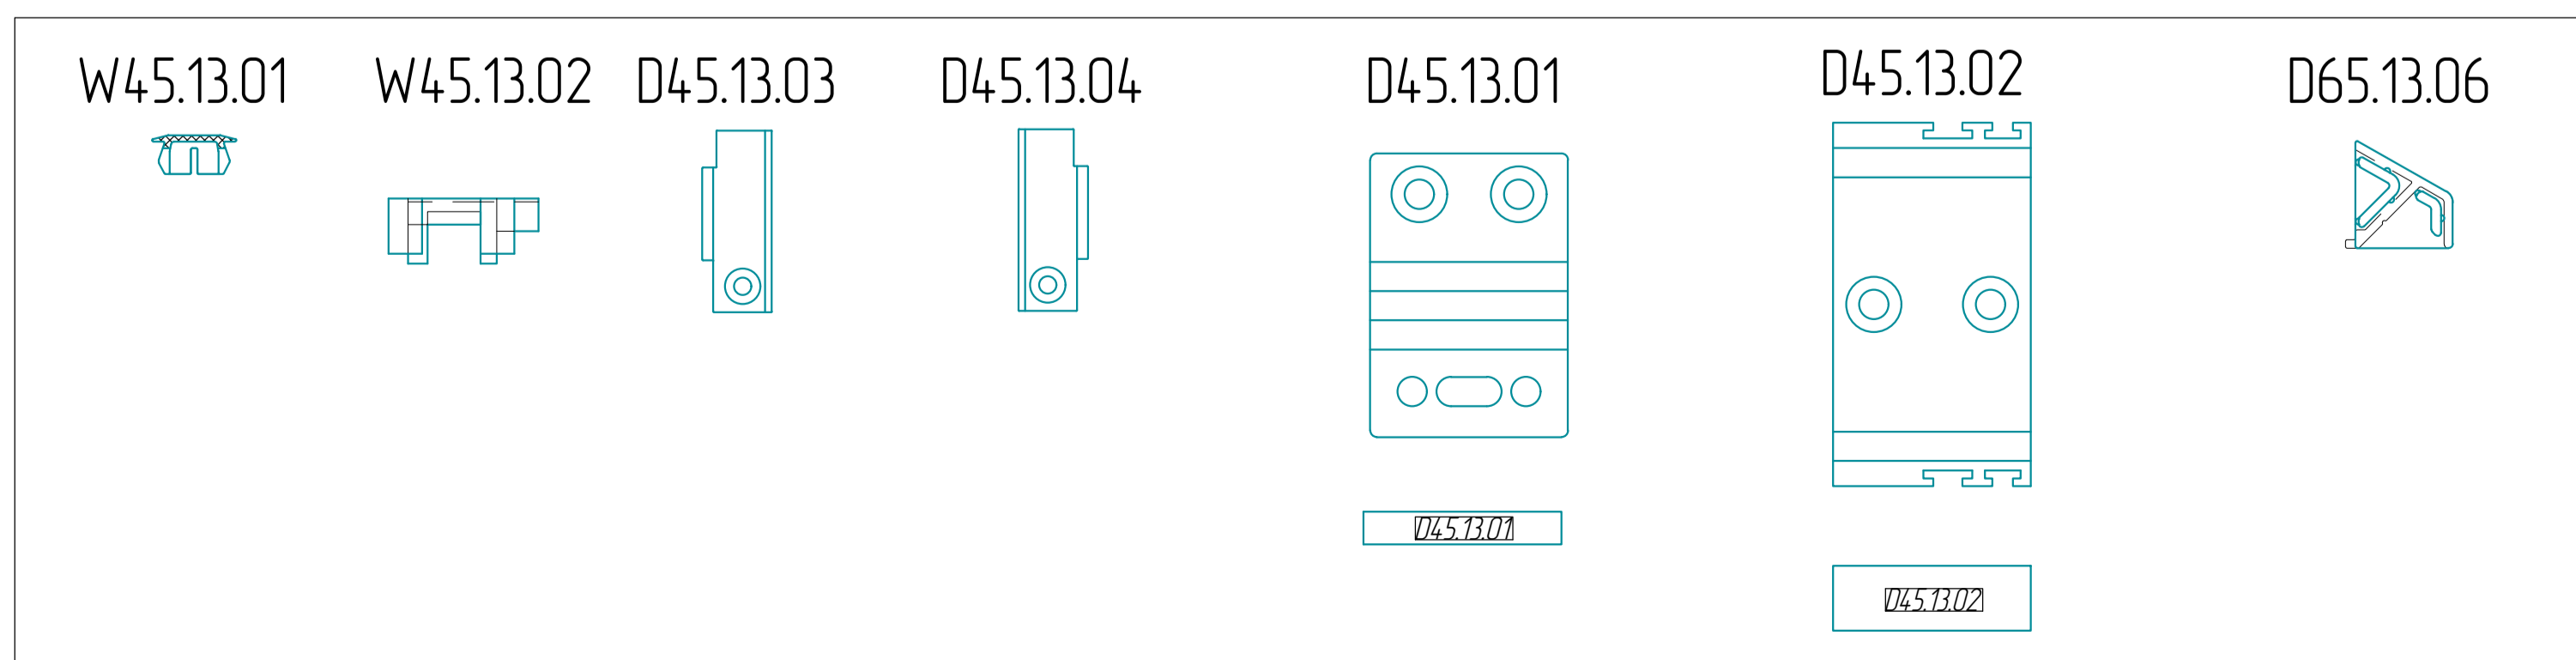

13_Пластиковые изделия