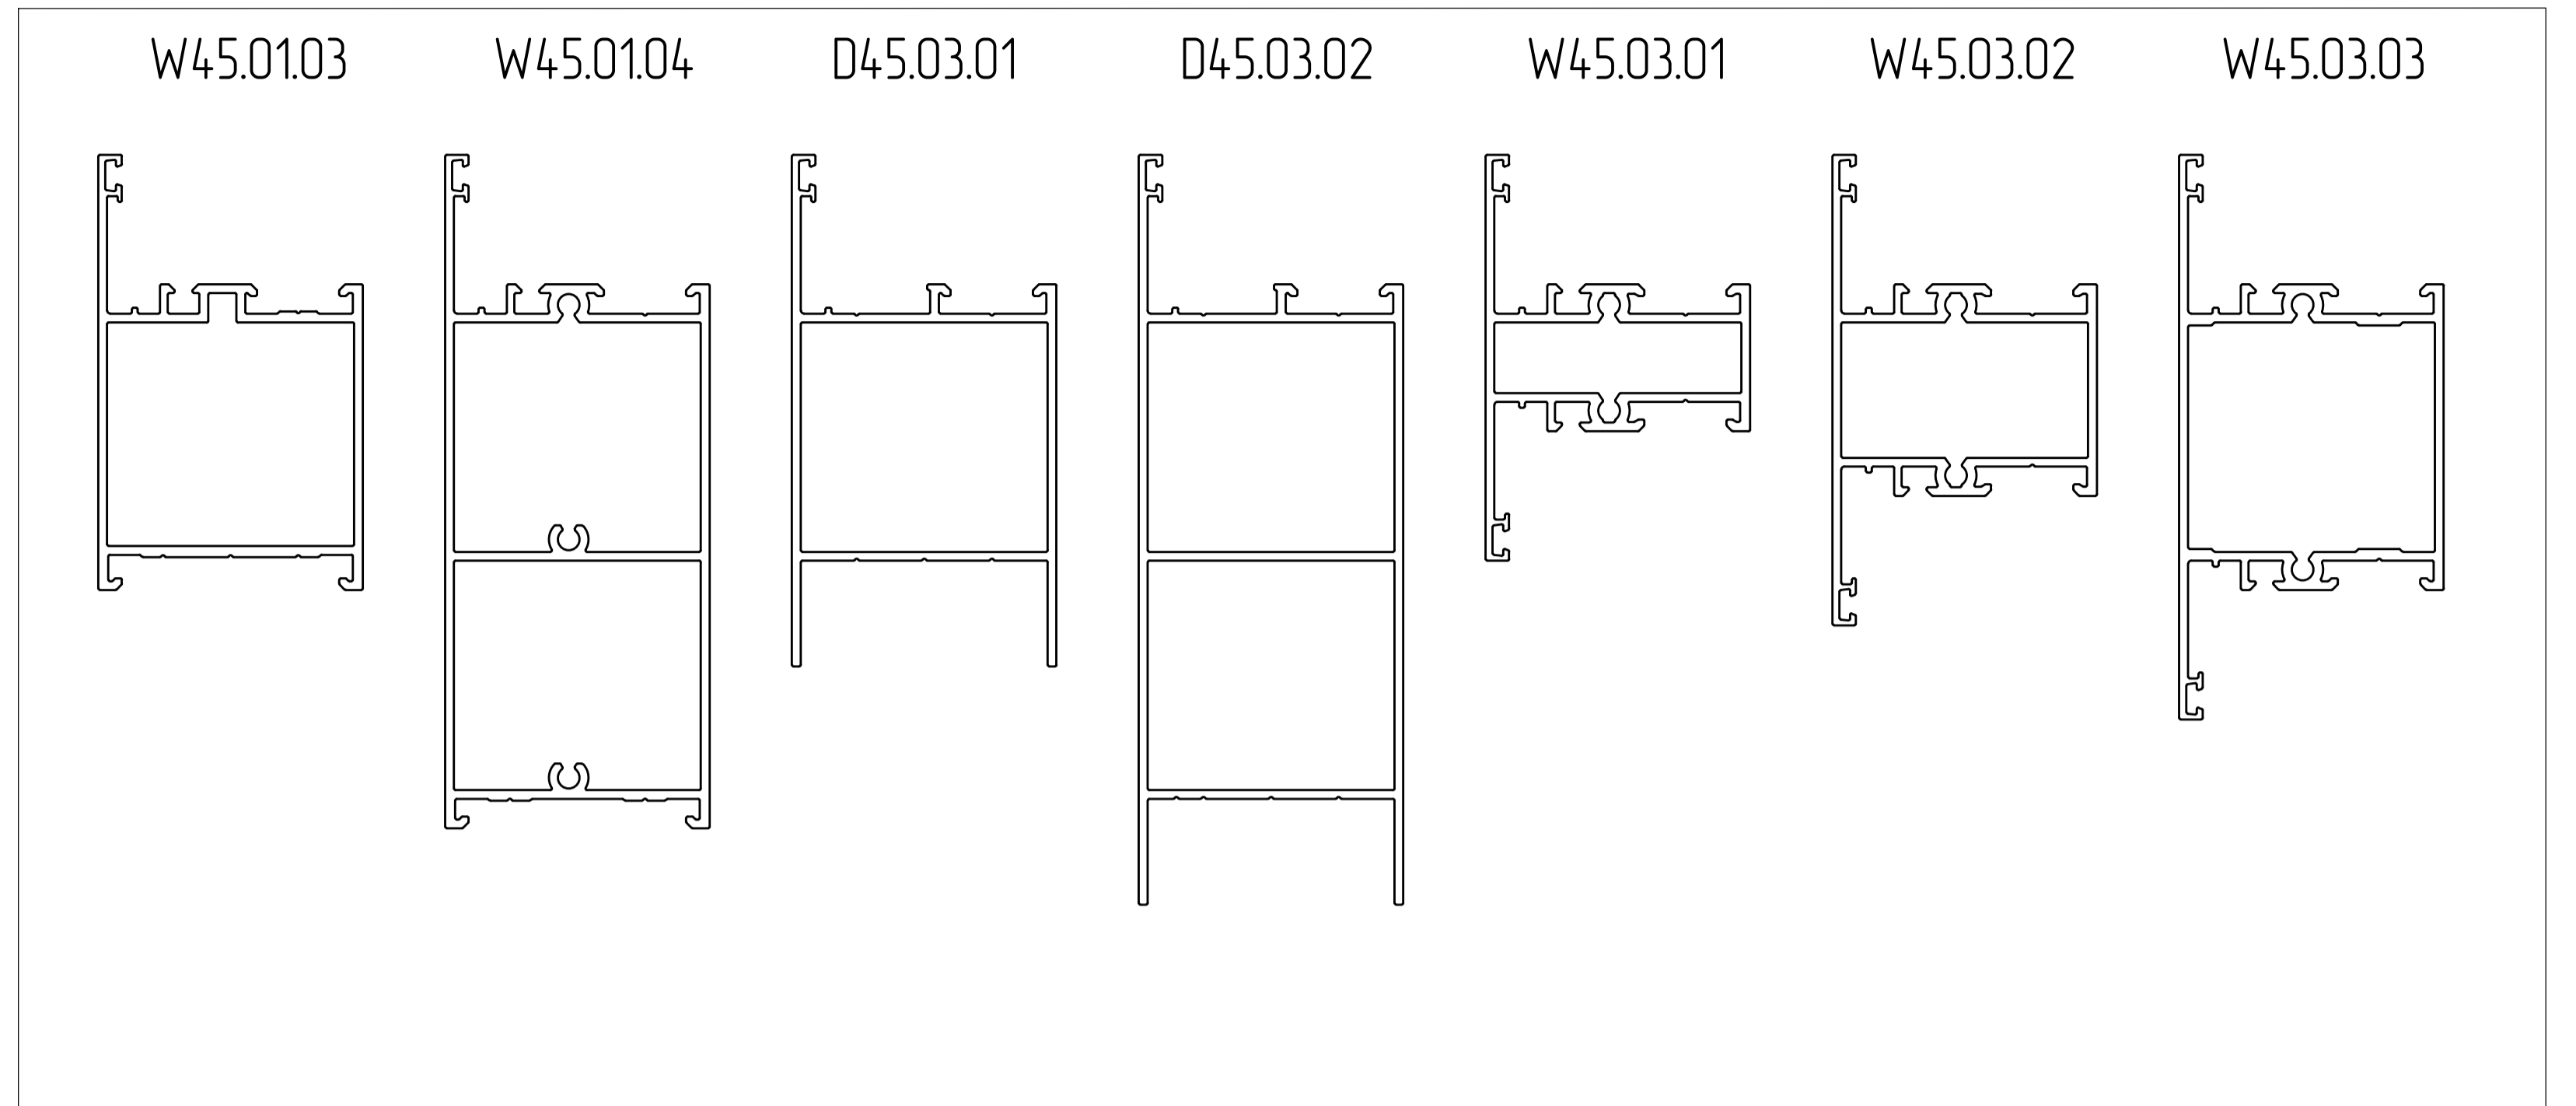

# Библиотека блоков TDS 45 NI

01\_Рамы

02\_Створки

03\_Импосты и цоколи

04\_Штапики

05\_Пороги

06\_Адаптеры

07\_Дополнительные профили