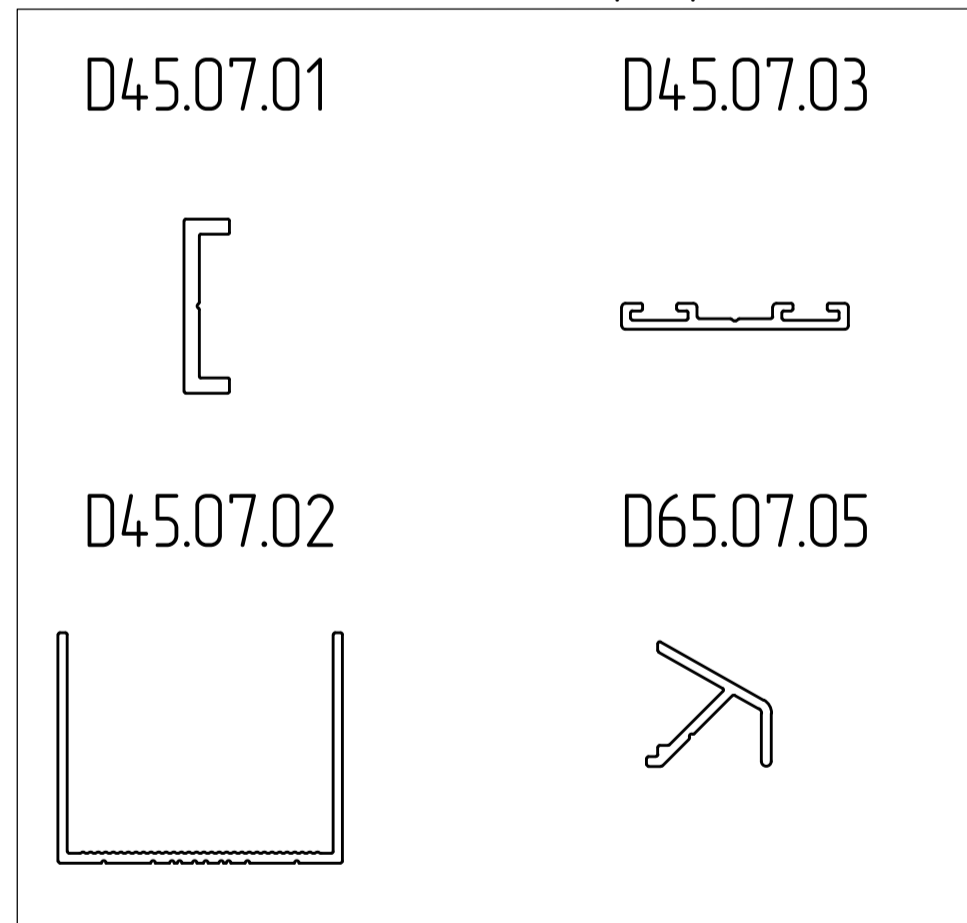

# Библиотека блоков TDS 45 NI

01\_Рамы

02\_Створки

03\_Импосты и цоколи

04\_Штапики

05\_Пороги

06\_Адаптеры

07\_Дополнительные профили