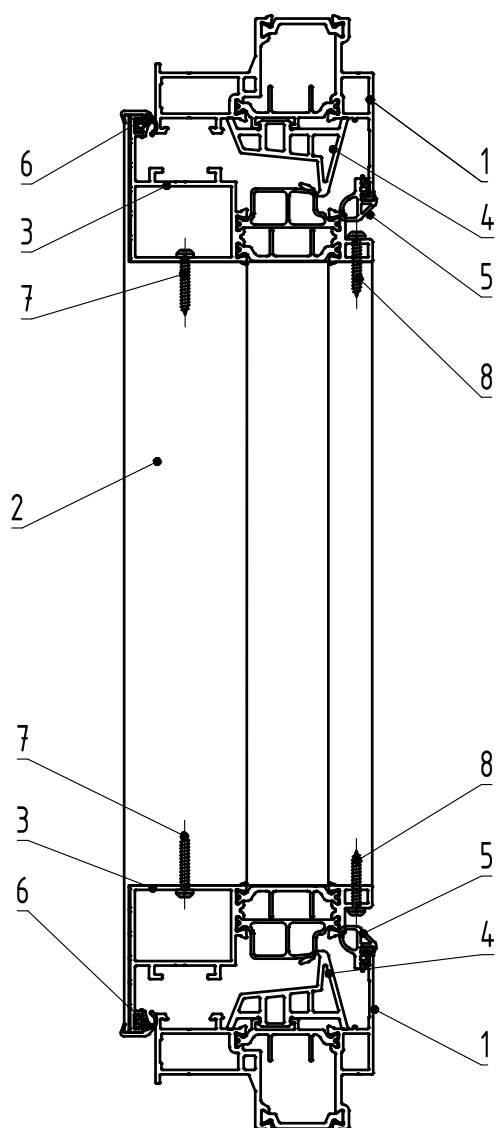

Сборка створки

Винт саморез
BC 2,9x19 DIN7982-A2

Винт саморез
BC 2,9x19 DIN7981-A2

Нанести двухкомпонентный клей-герметик

Заглушка
ТПУ-72.09

Заглушка
ТПУ-72.10

Обработка створки

Доборный профиль
ТПТ-72.04.08

Створка
ТПТ-72.04.07

Заглушка
ТПУ-72.10

Обработка доборного профиля

Доборный профиль
ТПТ-72.04.08

Заглушка
ТПУ-72.09

Нанести двухкомпонентный
клей-герметик

Винт саморез
BC 2,9x19 DIN7982-A2

Винт саморез
BC 2,9x19 DIN7981-A2

Вентиляционная створка ТПТ-72

Вентиляционная створка в составе окна

- 1 - Рама ТПТ-72.01.01
- 2 - Импорт ТПТ-72.03.02
- 3 - Створка ТПТ-74.04.02
- 4 - Створка ТПТ-72.04.07
- 5 - Доборный профиль ТПТ-72.04.08
- 6 - Уплотнитель ТПУ-6901
- 7 - Уплотнитель ТПУ-72.33
- 8 - Уплотнитель ТПУ-72.07
- 9 - Уплотнитель ТПУ-72.08
- 10 - Саморез ВС 2,9x19 DIN 7981 A2
- 11 - Саморез ВС 2,9x19 DIN 7982 A2

Вентиляционная створки ТПТ-72

Вентиляционная створка в составе витража

- 1 - Рама ТПТ-72.01.02
- 2 - Створка ТПТ-72.04.07
- 3 - Доборный профиль ТПТ-72.04.08
- 4 - Уплотнитель ТПУ-72.34
- 5 - Уплотнитель ТПУ-72.07
- 6 - Уплотнитель ТПУ-72.08
- 7 - Саморез ВС 2,9x19 DIN 7981 A2
- 8 - Саморез ВС 2,9x19 DIN 7982 A2