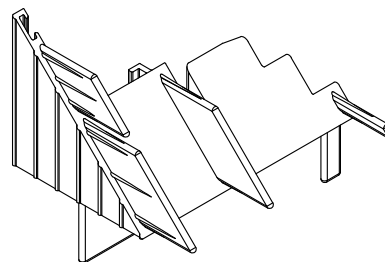

Вентиляционная створка ТПТ-72

Вентиляционная створка серии ТПТ-72 обеспечивает новое решение для проветривания помещений. Она представляет собой часть конструкции в составе окна или фасада шириной 180 мм. Механизм открывания – поворотный с использованием ограничителя открывания.

Створка ТПТ-72.04.07
Код номенклатуры: 216205

Доборный профиль ТПТ-72.04.08
Код номенклатуры: 216209

Уплотнитель ТПУ-72.07
Код номенклатуры: 216292

Уплотнитель ТПУ-72.08
Код номенклатуры: 216293

Уплотнитель ТПУ-72.33
Код номенклатуры: 216339

Уплотнитель ТПУ-72.34
Код номенклатуры: 216349

Заглушка ТПУ-72.09
Код номенклатуры: 216294

Заглушка ТПУ-72.10
Код номенклатуры: 216295

Винт саморез 2,9x19 DIN 7982

Винт саморез 2,9x19 DIN 7981

Вентиляционная створка ТПТ-72

Сборка створки

Винт саморез
BC 2,9x19 DIN7982-A2

Винт саморез
BC 2,9x19 DIN7981-A2

Нанести двухкомпонентный клей-герметик

Заглушка
ТПУ-72.09

Заглушка
ТПУ-72.10

Обработка створки

Доборный профиль
ТПТ-72.04.08