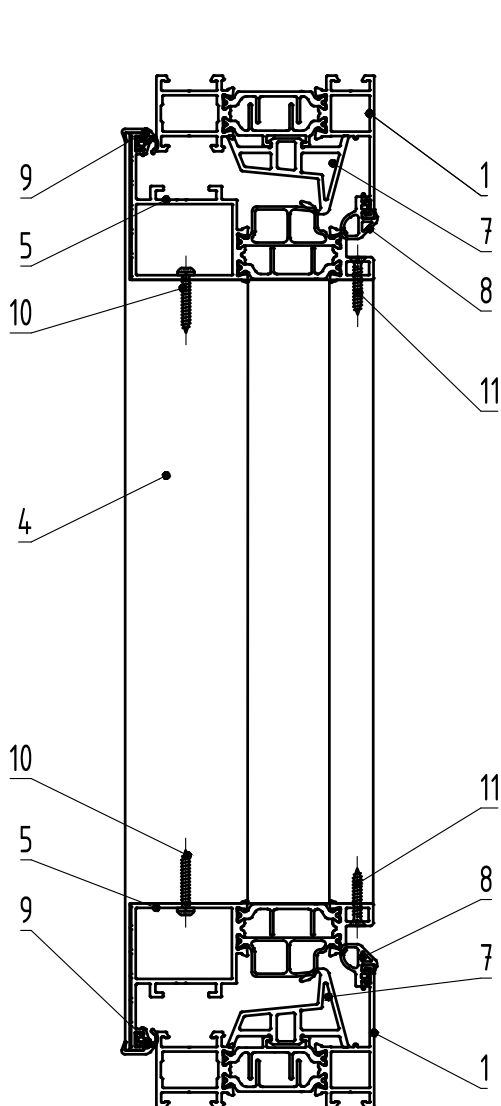

Сборка створки

Винт саморез
BC 2,9x19 DIN7982-A2

Винт саморез
BC 2,9x19 DIN7981-A2

Нанести двухкомпонентный клей-герметик

Заглушка
ТПУ-72.09

Заглушка
ТПУ-72.10

Обработка створки

Доборный профиль
ТПТ-72.04.08

Створка
ТПТ-72.04.07

Заглушка
ТПУ-72.10

Обработка доборного профиля

Доборный профиль
ТПТ-72.04.08

Заглушка
ТПУ-72.09

Нанести двухкомпонентный
клей-герметик

Винт саморез
BC 2,9x19 DIN7982-A2

Винт саморез
BC 2,9x19 DIN7981-A2

Вентиляционная створка ТПТ-72

Вентиляционная створка в составе окна

- 1 - Рама ТПТ-72.01.01
- 2 - Импорт ТПТ-72.03.02
- 3 - Створка ТПТ-74.04.02
- 4 - Створка ТПТ-72.04.07
- 5 - Доборный профиль ТПТ-72.04.08
- 6 - Уплотнитель ТПУ-6901
- 7 - Уплотнитель ТПУ-72.33
- 8 - Уплотнитель ТПУ-72.07
- 9 - Уплотнитель ТПУ-72.08
- 10 - Саморез ВС 2,9x19 DIN 7981 A2
- 11 - Саморез ВС 2,9x19 DIN 7982 A2

Вентиляционная створки ТПТ-72

Вентиляционная створка в составе витража

- 1 - Рама ТПТ-72.01.02
- 2 - Створка ТПТ-72.04.07
- 3 - Доборный профиль ТПТ-72.04.08
- 4 - Уплотнитель ТПУ-72.34
- 5 - Уплотнитель ТПУ-72.07
- 6 - Уплотнитель ТПУ-72.08
- 7 - Саморез ВС 2,9x19 DIN 7981 A2
- 8 - Саморез ВС 2,9x19 DIN 7982 A2