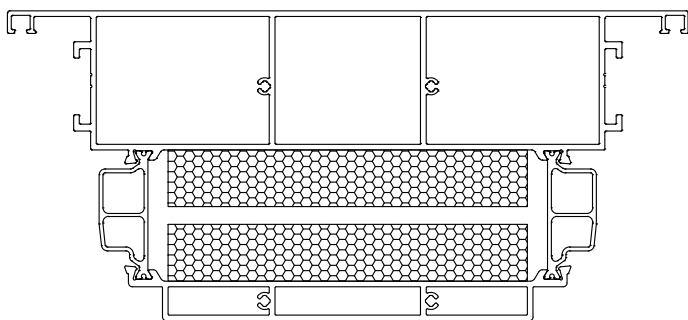

Вентиляционная створка ТПТ-72

Вентиляционная створка серии ТПТ-72 обеспечивает новое решение для проветривания помещений. Она представляет собой часть конструкции в составе окна или фасада шириной 180 мм. Механизм открывания – поворотный с использованием ограничителя открывания.

Створка ТПТ-72.04.07
Код номенклатуры: 216205

Доборный профиль ТПТ-72.04.08
Код номенклатуры: 216209

Уплотнитель ТПУ-72.07
Код номенклатуры: 216292

Уплотнитель ТПУ-72.08
Код номенклатуры: 216293

Уплотнитель ТПУ-72.33
Код номенклатуры: 216339

Сборка створки

Винт саморез
BC 2,9x19 DIN7982-A2

Винт саморез
BC 2,9x19 DIN7981-A2

Нанести двухкомпонентный клей-герметик

Заглушка
ТПУ-72.09

Заглушка
ТПУ-72.10

Обработка створки

Доборный профиль
ТПТ-72.04.08