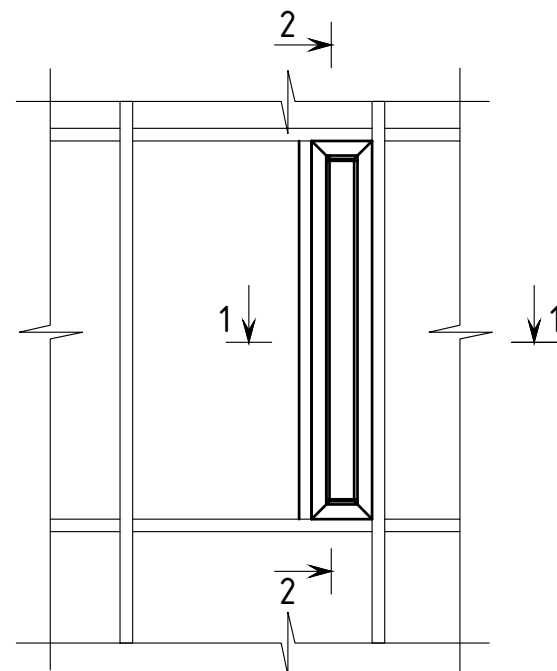

Створка
ТПТ-72.04.07

Заглушка
ТПУ-72.10

Обработка доборного профиля

Доборный профиль
ТПТ-72.04.08

Заглушка
ТПУ-72.09

Нанести двухкомпонентный
клей-герметик

Винт саморез
BC 2,9x19 DIN7982-A2

Винт саморез
BC 2,9x19 DIN7981-A2

Вентиляционная створка ТПТ-72

Вентиляционная створка в составе окна

- 1 - Рама ТПТ-72.01.01
- 2 - Импорт ТПТ-72.03.02
- 3 - Створка ТПТ-74.04.02
- 4 - Створка ТПТ-72.04.07
- 5 - Доборный профиль ТПТ-72.04.08
- 6 - Уплотнитель ТПУ-6901
- 7 - Уплотнитель ТПУ-72.33
- 8 - Уплотнитель ТПУ-72.07
- 9 - Уплотнитель ТПУ-72.08
- 10 - Саморез ВС 2,9x19 DIN 7981 A2
- 11 - Саморез ВС 2,9x19 DIN 7982 A2

Вентиляционная створки ТПТ-72

Вентиляционная створка в составе витража

- 1 - Рама ТПТ-72.01.02
- 2 - Створка ТПТ-72.04.07
- 3 - Доборный профиль ТПТ-72.04.08
- 4 - Уплотнитель ТПУ-72.34
- 5 - Уплотнитель ТПУ-72.07
- 6 - Уплотнитель ТПУ-72.08
- 7 - Саморез ВС 2,9x19 DIN 7981 A2
- 8 - Саморез ВС 2,9x19 DIN 7982 A2