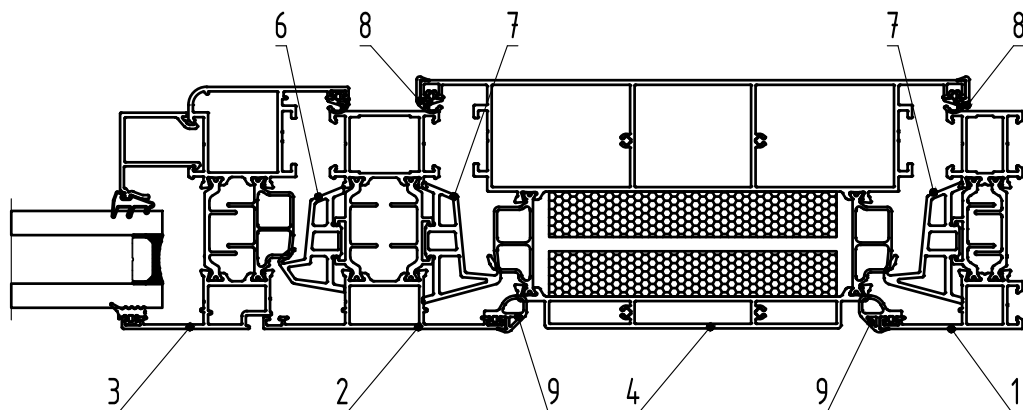

Сборка створки

Винт саморез
BC 2,9x19 DIN7982-A2

Винт саморез
BC 2,9x19 DIN7981-A2

Нанести двухкомпонентный клей-герметик

Заглушка
ТПУ-72.09

Заглушка
ТПУ-72.10

Обработка створки

Доборный профиль
ТПТ-72.04.08

Створка
ТПТ-72.04.07

Заглушка
ТПУ-72.10

Обработка доборного профиля

Доборный профиль
ТПТ-72.04.08

Заглушка
ТПУ-72.09

Нанести двухкомпонентный
клей-герметик

Винт саморез
BC 2,9x19 DIN7982-A2

Винт саморез
BC 2,9x19 DIN7981-A2

Вентиляционная створка ТПТ-72

Вентиляционная створка в составе окна

- 1 - Рама ТПТ-72.01.01
- 2 - Импорт ТПТ-72.03.02
- 3 - Створка ТПТ-74.04.02
- 4 - Створка ТПТ-72.04.07
- 5 - Доборный профиль ТПТ-72.04.08
- 6 - Уплотнитель ТПУ-6901
- 7 - Уплотнитель ТПУ-72.33
- 8 - Уплотнитель ТПУ-72.07
- 9 - Уплотнитель ТПУ-72.08
- 10 - Саморез ВС 2,9x19 DIN 7981 A2
- 11 - Саморез ВС 2,9x19 DIN 7982 A2