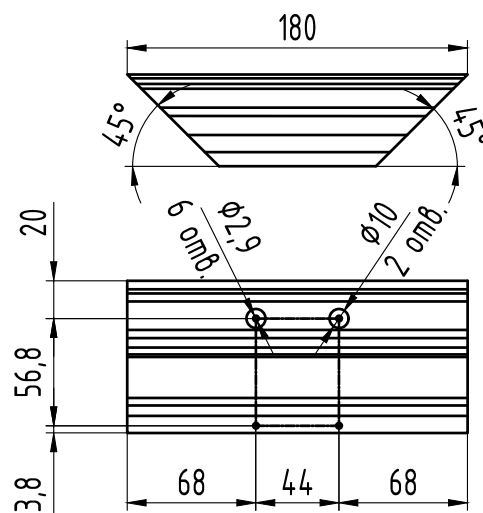

Сборка створки

Винт саморез
BC 2,9x19 DIN7982-A2

Винт саморез
BC 2,9x19 DIN7981-A2

Нанести двухкомпонентный клей-герметик

Заглушка
ТПУ-72.09

Заглушка
ТПУ-72.10

Обработка створки

Доборный профиль
ТПТ-72.04.08

Створка
ТПТ-72.04.07

Заглушка
ТПУ-72.10

Обработка доборного профиля

Доборный профиль
ТПТ-72.04.08

Заглушка
ТПУ-72.09

Нанести двухкомпонентный
клей-герметик

Винт саморез
BC 2,9x19 DIN7982-A2

Винт саморез
BC 2,9x19 DIN7981-A2