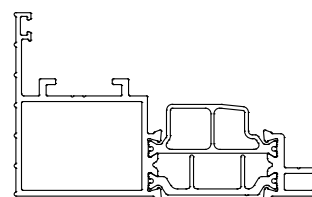

Вентиляционная створка ТПТ-72

Вентиляционная створка серии ТПТ-72 обеспечивает новое решение для проветривания помещений. Она представляет собой часть конструкции в составе окна или фасада шириной 180 мм. Механизм открывания – поворотный с использованием ограничителя открывания.

Створка ТПТ-72.04.07
Код номенклатуры: 216205

Доборный профиль ТПТ-72.04.08
Код номенклатуры: 216209

Уплотнитель ТПУ-72.07
Код номенклатуры: 216292

Уплотнитель ТПУ-72.08
Код номенклатуры: 216293

Уплотнитель ТПУ-72.33
Код номенклатуры: 216339