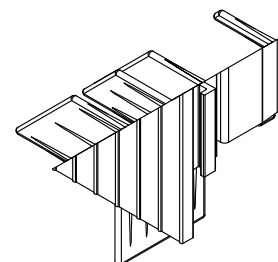

Вентиляционная створка ТПТ-72

Вентиляционная створка серии ТПТ-72 обеспечивает новое решение для проветривания помещений. Она представляет собой часть конструкции в составе окна или фасада шириной 180 мм. Механизм открывания – поворотный с использованием ограничителя открывания.

Створка ТПТ-72.04.07
Код номенклатуры: 216205

Доборный профиль ТПТ-72.04.08
Код номенклатуры: 216209

Уплотнитель ТПУ-72.07
Код номенклатуры: 216292

Уплотнитель ТПУ-72.08
Код номенклатуры: 216293

Уплотнитель ТПУ-72.33
Код номенклатуры: 216339

Уплотнитель ТПУ-72.34
Код номенклатуры: 216349

Заглушка ТПУ-72.09
Код номенклатуры: 216294

Заглушка ТПУ-72.10
Код номенклатуры: 216295

Винт саморез 2,9x19 DIN 7982

Винт саморез 2,9x19 DIN 7981

Вентиляционная створка ТПТ-72

Сборка створки

Винт саморез
BC 2,9x19 DIN7982-A2

Винт саморез
BC 2,9x19 DIN7981-A2

Нанести двухкомпонентный клей-герметик

Заглушка
ТПУ-72.09

Заглушка
ТПУ-72.10

Обработка створки

Доборный профиль
ТПТ-72.04.08