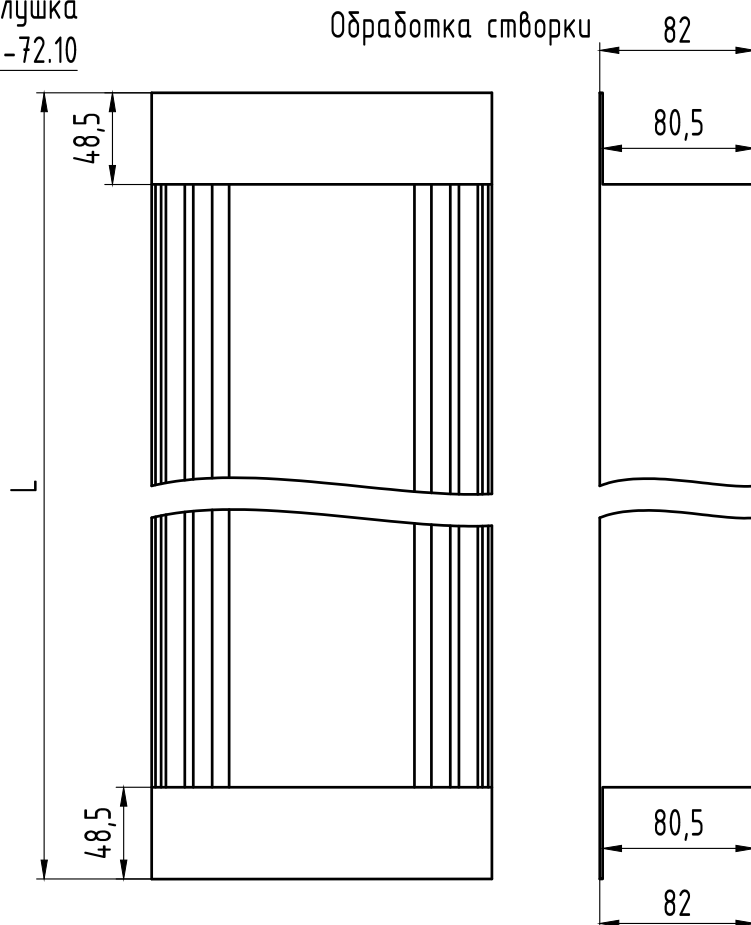

Сборка створки

Винт саморез
BC 2,9x19 DIN7982-A2

Винт саморез
BC 2,9x19 DIN7981-A2

Нанести двухкомпонентный клей-герметик

Заглушка
ТПУ-72.09

Заглушка
ТПУ-72.10

Обработка створки

Доборный профиль
ТПТ-72.04.08

Створка
ТПТ-72.04.07

Заглушка
ТПУ-72.10

Обработка доборного профиля

Доборный профиль
ТПТ-72.04.08

Заглушка
ТПУ-72.09

Нанести двухкомпонентный
клей-герметик

Винт саморез
BC 2,9x19 DIN7982-A2

Винт саморез
BC 2,9x19 DIN7981-A2