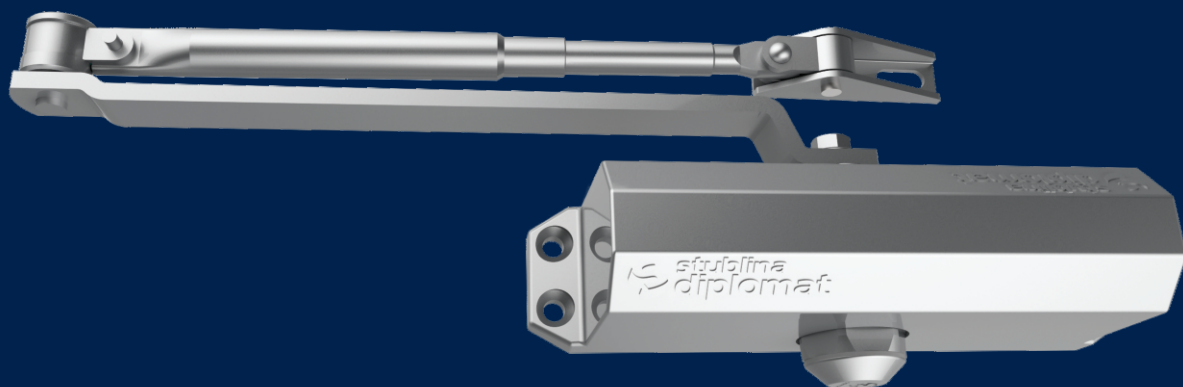

stublina diplomat

Univerzalni zatvarač vrata / Universal door closer / Универсальный доводчик

siva
silver
серый

bela
white
белый

crna
black
черный

6020.00	6040.00
6030.00	6050.00

TEHNIČKI PODACI

1. Univerzalna primena za leva i desna vrata.
2. Mogućnost podešavanja ugla otvaranja vrata do 180°.
3. Telo: aluminijumska legura livena pod pritiskom.
4. Glavni delovi (klip, zupčanik, opruga) od visokokvalitatnog čelika.
5. Podešavanje brzine zatvaranja preko regulacionih vijaka.
6. Za određivanje položaja za normalnu i obrnutu montažu potrebno je koristiti preporuke iz priloženog uputstva.

TEHNICAL FEATURES

1. Universal application for the right and the left doors.
2. Possibility to adjust the door opening angle up to 180°.
3. The body: die-cast aluminium alloy.
4. Main parts (piston, gear, spring) made of high quality steel.
5. Adjustment of the closing speed by regulating screws.
6. For the assessment of the position for normal and reverse assembling it is necessary to use the recommendations from the attached instruction.

ТЕХНИЧЕСКИЕ ДАННЫЕ

1. Универсальное применение для левой и правой двери.
2. Возможность регулировки угла открытия двери 180°.
3. Корпус: силумин-литый под давлением.
4. Основные части (поршень, шестерни, пружина) из высококачественной стали.
5. Отрегулируйте скорость закрытия винтами регулировки.
6. Для определения положения для прямого и обратного монтажа необходимо использовать рекомендации от прилагаемых инструкций.