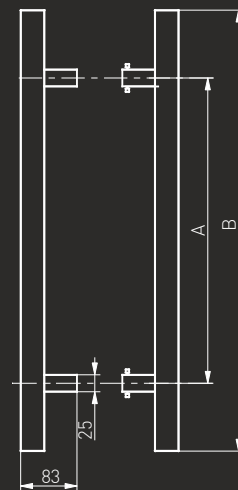

Pochwyty drzwiowe / Pull handle / Barre de tirage / Офисная ручка

Medos
KW
45°

-N°: 114KW30045

-N°: 104KW30045

A	B
300	500
450	650
600	800
800	1000
1000	1200
1200	1400
1200	1600
1300	1800

Pochwyty na wymiar
Custom Sized Stainless Steel Pull Handles available
Poignées de tirage inox sur mesure
Офисная ручка под размер