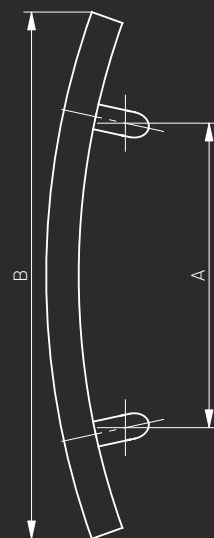

Pochwył drzwiowy / Pull handle / Barre de tirage / Офисная ручка

Medos

SE

-N°: 114SE30045

A	B
300	396
600	696
1200	1296

-N°: 104SE30045

Pochwyt ze stali nierdzewnej "SE" (INOX)

Szczotkowany / Brushed / Brossée / Шлифованная

Pochwyt drzwiowy / Pull handle / Barre de tirage / Офисная ручка

Medos
WB

-N°: 114WB30045

A	B
300	519
560	802

-N°: 104WB30045

Pochwył ze stali nierdzewnej "WB" (INOX)

Szczotkowany / Brushed / Brossée / Шлифованная