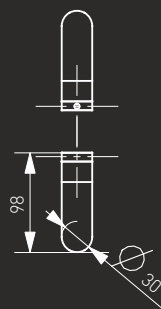

-N°: 114SILV3003

RAL 9016