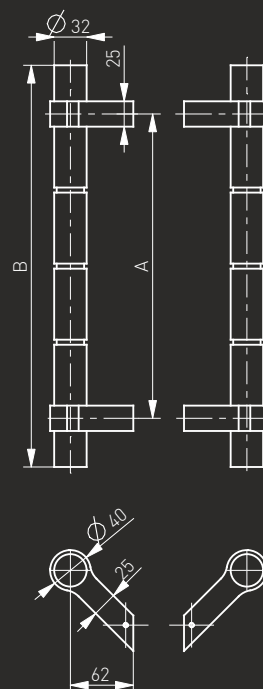

-N°: 114SE30045