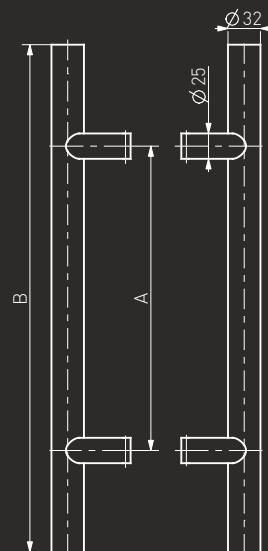

Medos

www.medos.pl

Medos
SS

-N°: 114SS30045

-N°: 104SS30045

A	B
300	500
400	600
450	650
600	800
800	1000
1000	1200
1200	1400
1200	1600
1300	1800

45°

90°

Pochwył drzwiowy / Pull handle / Barre de tirage / Офисная ручка

Medos
SP

-N°: 114SP30045

A	B
300	500
450	650
600	800
1200	1400

-N°: 104SP30045

Pochwył ze stali nierdzewnej "SP" (INOX)

Nakrapiany / Spotted / Pointillée / С фрезерованной поверхностью в виде точек

Pochwył drzwiowy / Pull handle / Barre de tirage / Офисная ручка

Medos
CS

-N°: 114CS30045

A	B
300	500
450	650
600	800
1200	1400

-N°: 104CS30045

Pochwyt ze stali nierdzewnej "CS" (INOX)

Szczotkowany/polerowany / Brushed/polished / Brossée/polie / Шлифованная/полированная