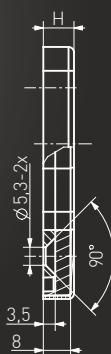

Szyld aluminiowy

Szyld drzwiowy / Door rosette / Rosace / Накладка под цилиндр