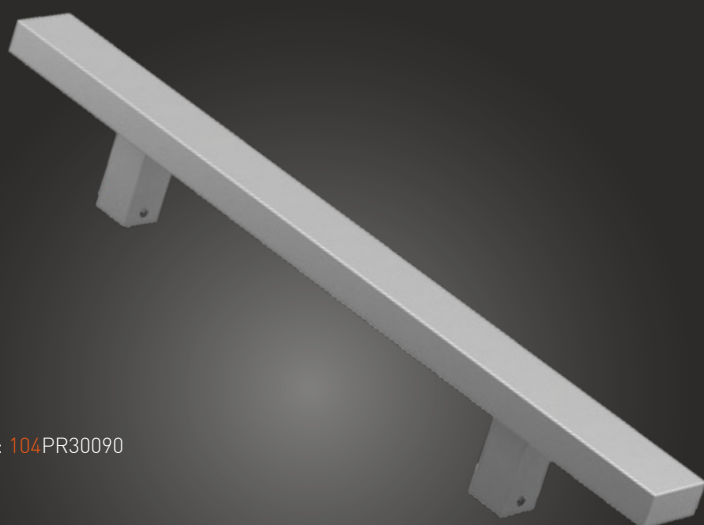

Pochwył ze stali nierdzewnej "PR" (INOX)

Szczotkowany / Brushed / Brossée / Шлифованная

Pochwył drzwiowy / Pull handle / Barre de tirage / Офисная ручка

Medos

PR

90°

-N^o: 114PR30090

A	B
300	500
450	650
600	800
800	1000
1000	1200
1200	1400
1200	1600
1300	1800