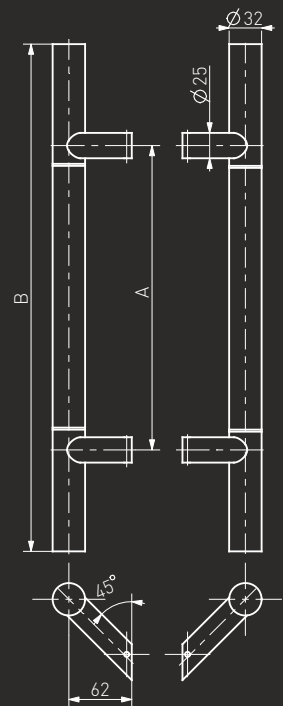

Medos

www.medos.pl

Medos
SS

-N°: 114SS30045

-N°: 104SS30045

A	B
300	500
400	600
450	650
600	800
800	1000
1000	1200
1200	1400
1200	1600
1300	1800

45°

90°

Pochwył drzwiowy / Pull handle / Barre de tirage / Офисная ручка

Medos
SP

-N°: 114SP30045

A	B
300	500
450	650
600	800
1200	1400

-N°: 104SP30045

Pochwył ze stali nierdzewnej "SP" (INOX)

Nakrapiany / Spotted / Pointillée / С фрезерованной поверхностью в виде точек

Pochwył drzwiowy / Pull handle / Barre de tirage / Офисная ручка

Medos
CS

-N°: 114CS30045

A	B
300	500
450	650
600	800
1200	1400

-N°: 104CS30045

Pochwyt ze stali nierdzewnej "CS" (INOX)

Szczotkowany/polerowany / Brushed/polished / Brossée/polie / Шлифованная/полированная