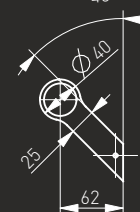

Pochwyt drzwiowy / Pull handle / Barre de tirage / Офисная ручка

Medos
MA

-N°: 114MA30045

A	B
300	422
450	572
600	722
1200	1322

-N°: 104MA30045

Pochwył ze stali nierdzewnej "MA" (INOX)

Szczotkowany / Brushed / Brossée / Шлифованная