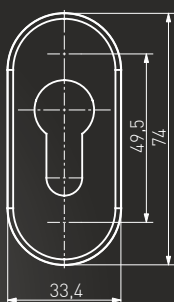

-N°: 151SILV0000