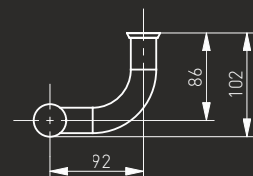

Pochwył ze stali nierdzewnej "CW" (INOX)

Szczotkowany / Brushed / Brossée / Шлифованная

Pochwył drzwiowy / Pull handle / Barre de tirage / Офисная ручка