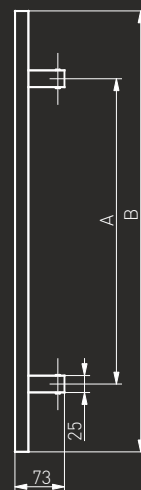

Medos

www.medos.pl

Medos
SS

-N°: 114SS30045

-N°: 104SS30045

A	B
300	500
400	600
450	650
600	800
800	1000
1000	1200
1200	1400
1200	1600
1300	1800

45°

90°

Pochwył drzwiowy / Pull handle / Barre de tirage / Офисная ручка

Medos
CW

-N°: 114CW30090

A	B
300	500
450	650
600	800
1200	1400
1300	1800

-N°: 104CW30090

Pochwył ze stali nierdzewnej "CW" (INOX)

Szczotkowany / Brushed / Brossée / Шлифованная

Pochwył drzwiowy / Pull handle / Barre de tirage / Офисная ручка

Medos

PR

45°

-N°: 114PR30045

A	B
300	500
450	650
600	800
800	1000
1000	1200
1200	1400
1200	1600
1300	1800

-N°: 104PR30045

 Pochwył na wymiar
 Custom Sized Stainless Steel Pull Handles available
 Poignées de tirage inox sur mesure
 Офисная ручка под размер

Pochwył ze stali nierdzewnej "PR" (INOX)

Szczotkowany / Brushed / Brossée / Шлифованная

Pochwył drzwiowy / Pull handle / Barre de tirage / Офисная ручка

Medos

PR

90°

-N^o: 114PR30090

A	B
300	500
450	650
600	800
800	1000
1000	1200
1200	1400
1200	1600
1300	1800