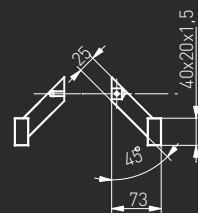

Pochwył drzwiowy / Pull handle / Barre de tirage / Офисная ручка

Medos

PR

45°

-N°: 114PR30045

A	B
300	500
450	650
600	800
800	1000
1000	1200
1200	1400
1200	1600
1300	1800

-N°: 104PR30045

 Pochwył na wymiar
 Custom Sized Stainless Steel Pull Handles available
 Poignées de tirage inox sur mesure
 Офисная ручка под размер