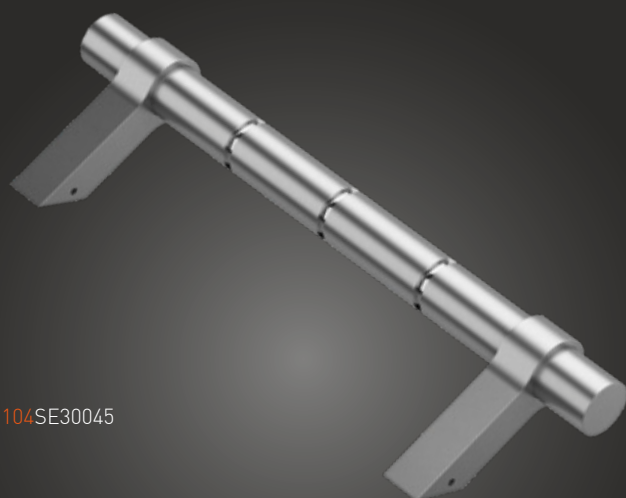

Pochwył drzwiowy / Pull handle / Barre de tirage / Офисная ручка

Medos

SE

-N°: 114SE30045

A	B
300	396
600	696
1200	1296

-N°: 104SE30045

Pochwyt ze stali nierdzewnej "SE" (INOX)

Szczotkowany / Brushed / Brossée / Шлифованная