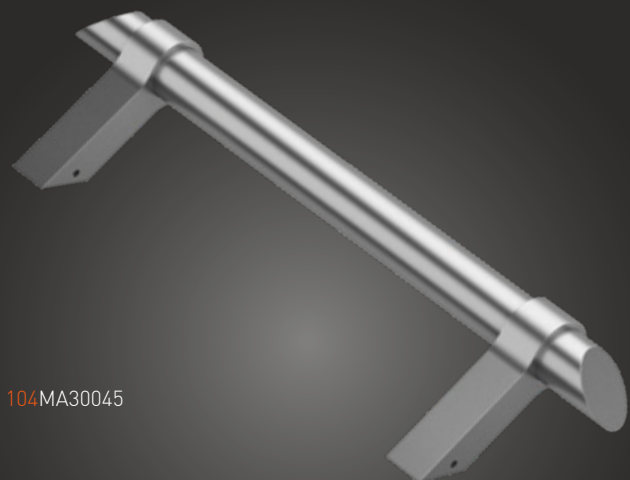

Pochwyt drzwiowy / Pull handle / Barre de tirage / Офисная ручка

Medos
MA

-N°: 114MA30045

A	B
300	422
450	572
600	722
1200	1322

-N°: 104MA30045

Pochwył ze stali nierdzewnej "MA" (INOX)

Szczotkowany / Brushed / Brossée / Шлифованная

Pochwył drzwiowy / Pull handle / Barre de tirage / Офисная ручка

Medos

SE

-N°: 114SE30045

A	B
300	396
600	696
1200	1296

-N°: 104SE30045

Pochwyt ze stali nierdzewnej "SE" (INOX)

Szczotkowany / Brushed / Brossée / Шлифованная