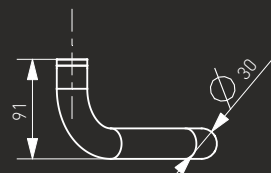

TITAN

SATIN

RAL 7016

RAL 9001

-N^o: 104SILV3002

Pochwyt aluminiowy "Trójkątny"

Pochwyt drzwiowy / Pull handle / Barre de tirage / Офисная ручка

Medos