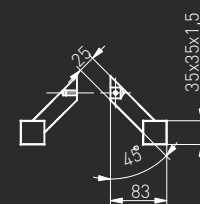

-N°: 114KW30045

-N°: 104KW30045

A	B
300	500
450	650
600	800
800	1000
1000	1200
1200	1400
1200	1600
1300	1800

Pochwyty na wymiar
Custom Sized Stainless Steel Pull Handles available
Poignées de tirage inox sur mesure
Офисная ручка под размер

45°

90°

Pochwyty ze stali nierdzewnej "KW" (INOX)

Szczotkowany / Brushed / Brossée / Шлифованная

Pochwyty drzwiowe / Pull handle / Barre de tirage / Офисная ручка