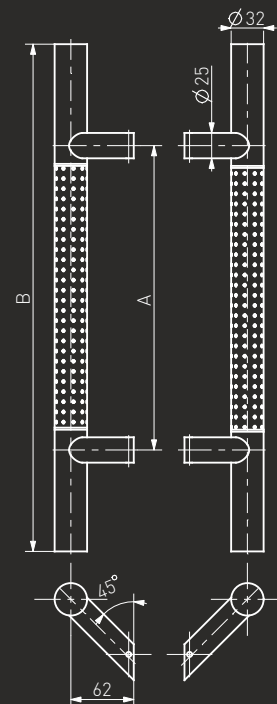

Medos

www.medos.pl

Medos
SS

-N°: 114SS30045

-N°: 104SS30045

A	B
300	500
400	600
450	650
600	800
800	1000
1000	1200
1200	1400
1200	1600
1300	1800

45°

90°

Pochwył drzwiowy / Pull handle / Barre de tirage / Офисная ручка

Medos
SP

-N°: 114SP30045

A	B
300	500
450	650
600	800
1200	1400

-N°: 104SP30045

Pochwył ze stali nierdzewnej "SP" (INOX)

Nakrapiany / Spotted / Pointillée / С фрезерованной поверхностью в виде точек

Pochwył drzwiowy / Pull handle / Barre de tirage / Офисная ручка

Medos
CS

-N°: 114CS30045

A	B
300	500
450	650
600	800
1200	1400

-N°: 104CS30045

Pochwyt ze stali nierdzewnej "CS" (INOX)

Szczotkowany/polerowany / Brushed/polished / Brossée/polie / Шлифованная/полированная