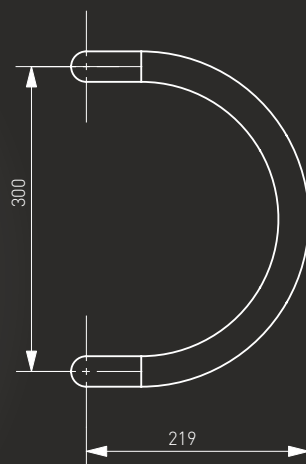

GOLD

SILVER

TITAN

SATIN

RAL 7016

RAL 9001

-Nº: 104SILV3004

Pochwyt aluminiowy "Owalny"