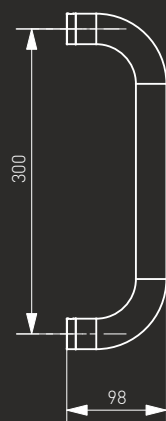

-N°: 114SILV3003