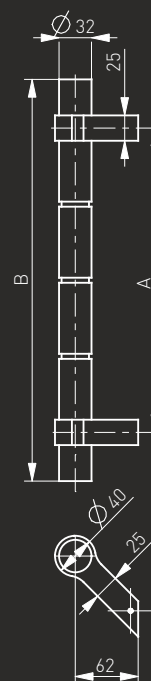

Medos

www.medos.pl

Medos
SS

-N°: 114SS30045

-N°: 104SS30045

A	B
300	500
400	600
450	650
600	800
800	1000
1000	1200
1200	1400
1200	1600
1300	1800

45°

90°

Pochwyt drzwiowy / Pull handle / Barre de tirage / Офисная ручка

Medos
MA

-N°: 114MA30045

A	B
300	422
450	572
600	722
1200	1322

-N°: 104MA30045

Pochwył ze stali nierdzewnej "MA" (INOX)

Szczotkowany / Brushed / Brossée / Шлифованная

Pochwył drzwiowy / Pull handle / Barre de tirage / Офисная ручка

Medos

SE

-N°: 114SE30045

A	B
300	396
600	696
1200	1296

-N°: 104SE30045

Pochwyt ze stali nierdzewnej "SE" (INOX)

Szczotkowany / Brushed / Brossée / Шлифованная

Pochwyt drzwiowy / Pull handle / Barre de tirage / Офисная ручка

Medos
WB

-N°: 114WB30045

A	B
300	519
560	802

-N°: 104WB30045

Pochwył ze stali nierdzewnej "WB" (INOX)

Szczotkowany / Brushed / Brossée / Шлифованная