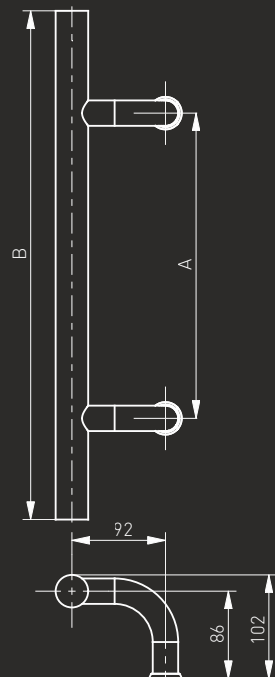

A	B
300	500
450	650
600	800
1200	1400
1300	1800