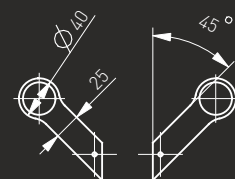

-N°: 114MA30045