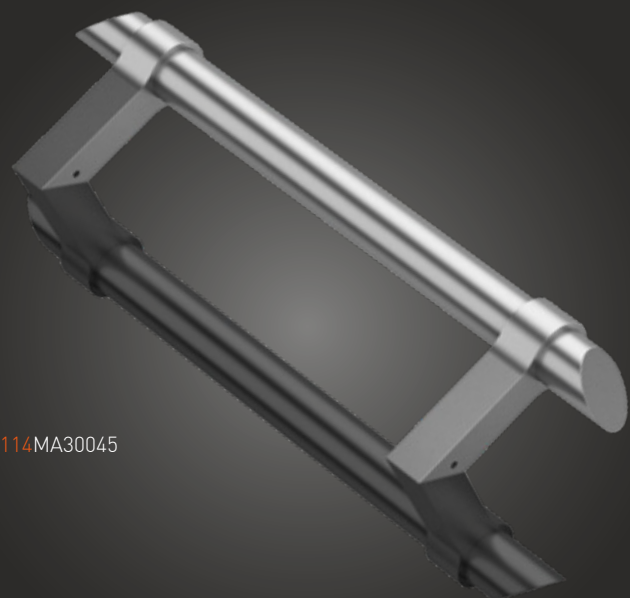

-N°: 114MA30045