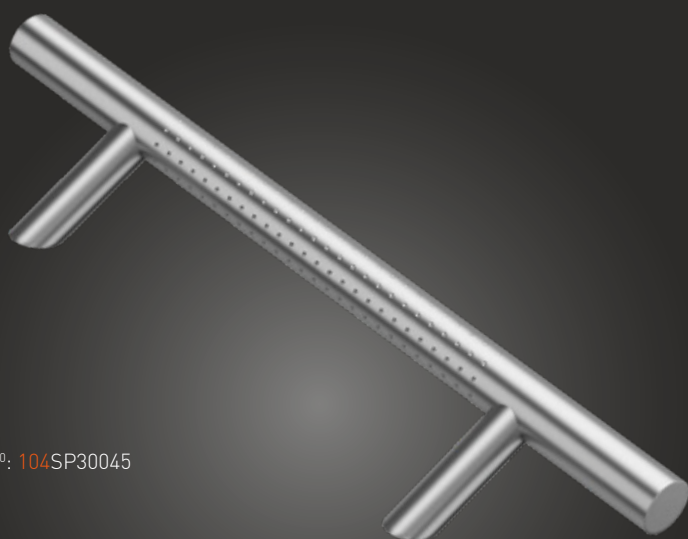

Pochwył drzwiowy / Pull handle / Barre de tirage / Офисная ручка

Medos
SP

-N°: 114SP30045

A	B
300	500
450	650
600	800
1200	1400

-N°: 104SP30045

Pochwył ze stali nierdzewnej "SP" (INOX)

Nakrapiany / Spotted / Pointillée / С фрезерованной поверхностью в виде точек