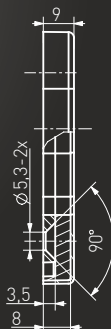

-N°: 151SILV0000

RAL 9016