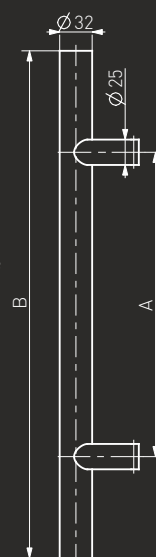

Pochwył na wymiar
Custom Sized Stainless Steel Pull Handles available
Poignées de tirage inox sur mesure
Офисная ручка под размер