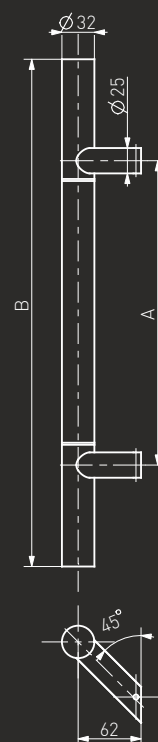

Medos

www.medos.pl

Medos
SS

-N°: 114SS30045

-N°: 104SS30045

A	B
300	500
400	600
450	650
600	800
800	1000
1000	1200
1200	1400
1200	1600
1300	1800

45°

90°

Pochwył drzwiowy / Pull handle / Barre de tirage / Офисная ручка

Medos
SP

-N°: 114SP30045

A	B
300	500
450	650
600	800
1200	1400

-N°: 104SP30045

Pochwył ze stali nierdzewnej "SP" (INOX)

Nakrapiany / Spotted / Pointillée / С фрезерованной поверхностью в виде точек

Pochwył drzwiowy / Pull handle / Barre de tirage / Офисная ручка

Medos
CS

-N°: 114CS30045

A	B
300	500
450	650
600	800
1200	1400

-N°: 104CS30045

Pochwyt ze stali nierdzewnej "CS" (INOX)

Szczotkowany/polerowany / Brushed/polished / Brossée/polie / Шлифованная/полированная

Pochwyt drzwiowy / Pull handle / Barre de tirage / Офисная ручка

Medos
MA

-N°: 114MA30045

A	B
300	422
450	572
600	722
1200	1322

-N°: 104MA30045

Pochwył ze stali nierdzewnej "MA" (INOX)

Szczotkowany / Brushed / Brossée / Шлифованная