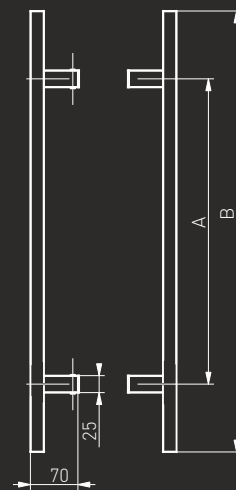

Pochwył ze stali nierdzewnej "PR" (INOX)

Szczotkowany / Brushed / Brossée / Шлифованная

Pochwył drzwiowy / Pull handle / Barre de tirage / Офисная ручка

Medos

PR

90°

-N^o: 114PR30090

A	B
300	500
450	650
600	800
800	1000
1000	1200
1200	1400
1200	1600
1300	1800