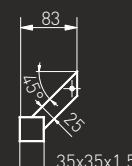

-N°: 114KW30045

-N°: 104KW30045

A	B
300	500
450	650
600	800
800	1000
1000	1200
1200	1400
1200	1600
1300	1800

Pochwyty na wymiar
Custom Sized Stainless Steel Pull Handles available
Poignées de tirage inox sur mesure
Офисная ручка под размер

45°

90°

Pochwyty ze stali nierdzewnej "KW" (INOX)

Szczotkowany / Brushed / Brossée / Шлифованная

Pochwyty drzwiowe / Pull handle / Barre de tirage / Офисная ручка