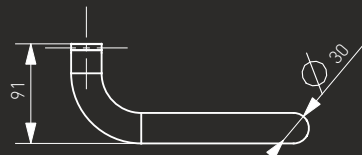

GOLD

SILVER

TITAN

SATIN

RAL 7016

RAL 9001

-Nº: 104SILV3004

Pochwyt aluminiowy "Owalny"