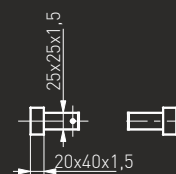

Pochwył ze stali nierdzewnej "PR" (INOX)

Szczotkowany / Brushed / Brossée / Шлифованная

Pochwył drzwiowy / Pull handle / Barre de tirage / Офисная ручка

Medos

PR

90°

-N^o: 114PR30090

A	B
300	500
450	650
600	800
800	1000
1000	1200
1200	1400
1200	1600
1300	1800