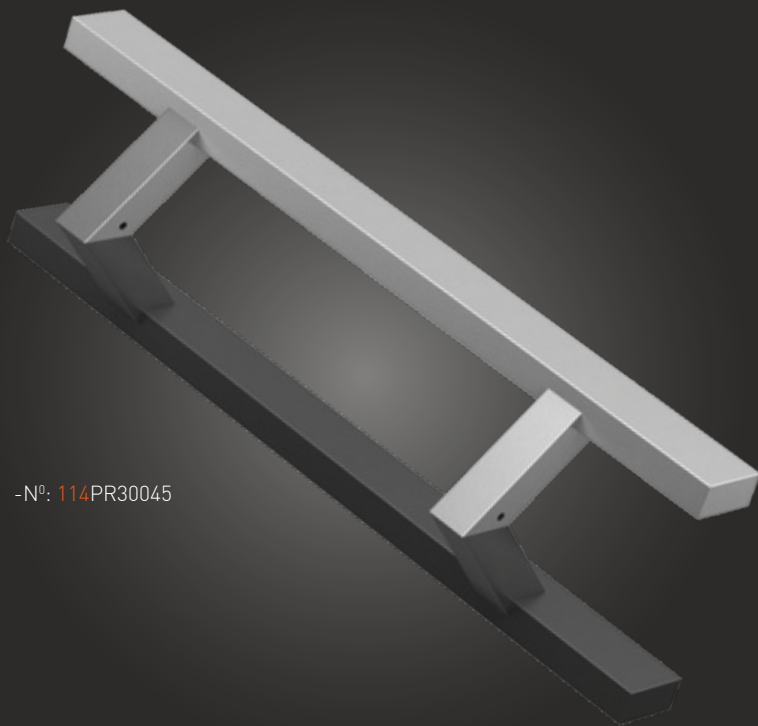

-N°: 114PR30045