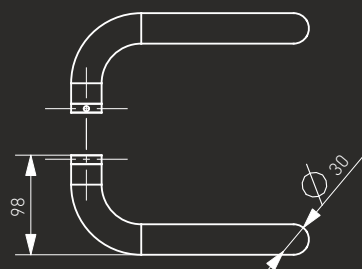

RAL 9016

RAL 8019

RAL 8017

RAL 8077

RAL 9005

RAL 8003

GOLD

SILVER

TITAN

SATIN

RAL 7016

RAL 9001