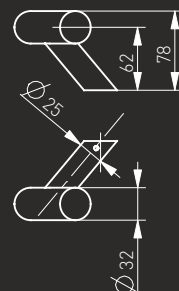

A	B
300	519
560	802