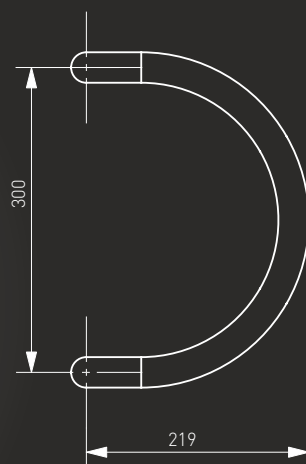

RAL 9016

RAL 8019

RAL 8017

RAL 8077

RAL 9005

RAL 8003

GOLD

SILVER

TITAN

SATIN

RAL 7016

RAL 9001