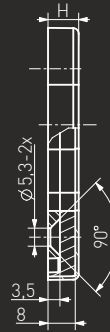

Pochwyt drzwiowy / Pull handle / Barre de tirage / Офисная ручка

-N°: 151INOX0000
-N°: 151INOX0001

H
6,5
9

-N°: 150INOX0000
-N°: 150INOX0001

Szyld ze stali nierdzewnej

Szczotkowany / Brushed / Brossée / Шлифованная