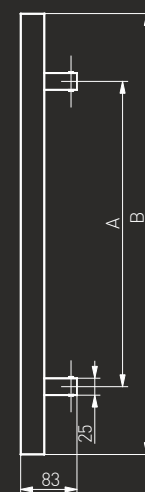

-N°: 114KW30045

-N°: 104KW30045

A	B
300	500
450	650
600	800
800	1000
1000	1200
1200	1400
1200	1600
1300	1800

Pochwyty na wymiar
Custom Sized Stainless Steel Pull Handles available
Poignées de tirage inox sur mesure
Офисная ручка под размер

45°

90°

Pochwyty ze stali nierdzewnej "KW" (INOX)

Szczotkowany / Brushed / Brossée / Шлифованная

Pochwyty drzwiowe / Pull handle / Barre de tirage / Офисная ручка