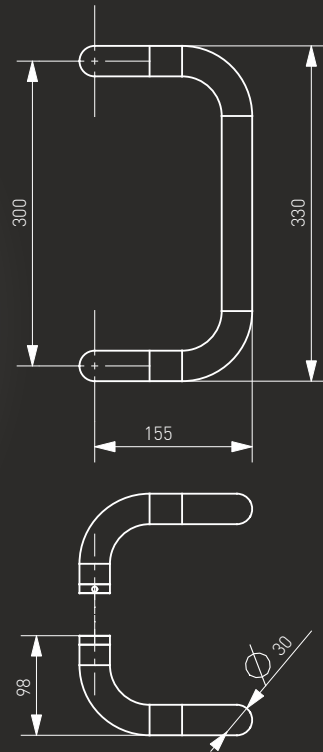

Pochwył aluminiowy "Prostokątny"

Pochwył drzwiowy / Pull handle / Barre de tirage / Офисная ручка