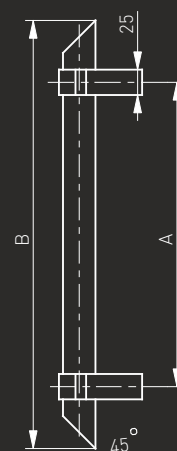

Pochwyt drzwiowy / Pull handle / Barre de tirage / Офисная ручка

Medos
MA

-N°: 114MA30045

A	B
300	422
450	572
600	722
1200	1322

-N°: 104MA30045

Pochwył ze stali nierdzewnej "MA" (INOX)

Szczotkowany / Brushed / Brossée / Шлифованная