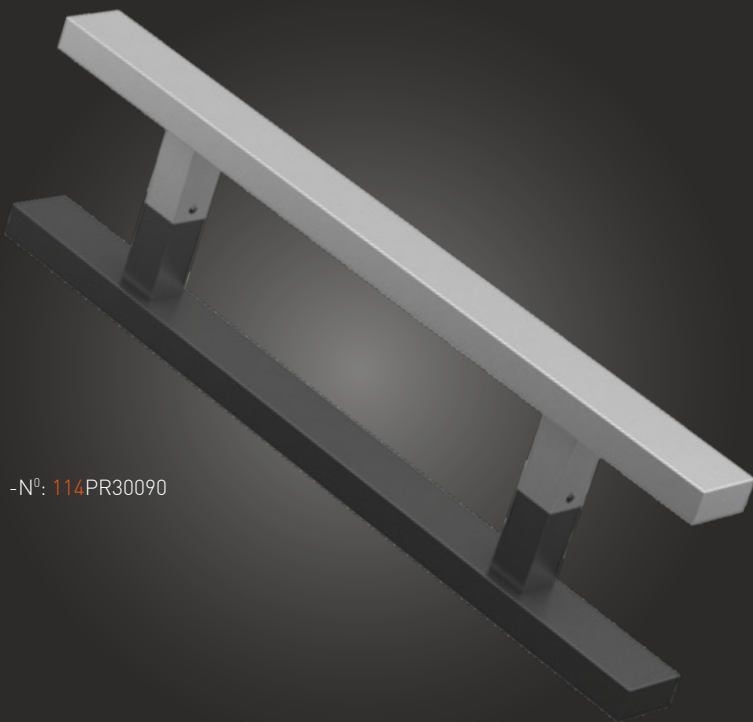

Pochwył ze stali nierdzewnej "PR" (INOX)

Szczotkowany / Brushed / Brossée / Шлифованная

Pochwył drzwiowy / Pull handle / Barre de tirage / Офисная ручка

Medos

PR

90°

-N^o: 114PR30090

A	B
300	500
450	650
600	800
800	1000
1000	1200
1200	1400
1200	1600
1300	1800