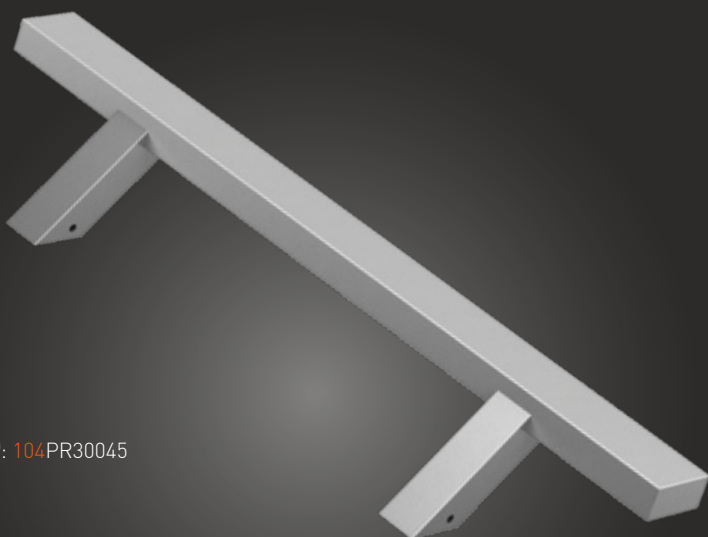

Pochwył drzwiowy / Pull handle / Barre de tirage / Офисная ручка

Medos

PR

45°

-N°: 114PR30045

A	B
300	500
450	650
600	800
800	1000
1000	1200
1200	1400
1200	1600
1300	1800

-N°: 104PR30045

 Pochwył na wymiar
 Custom Sized Stainless Steel Pull Handles available
 Poignées de tirage inox sur mesure
 Офисная ручка под размер