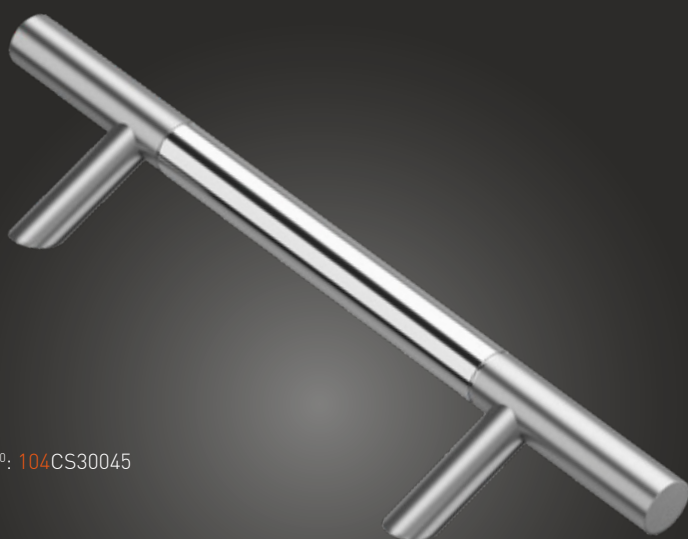

Pochwył drzwiowy / Pull handle / Barre de tirage / Офисная ручка

Medos
CS

-N°: 114CS30045

A	B
300	500
450	650
600	800
1200	1400

-N°: 104CS30045

Pochwyt ze stali nierdzewnej "CS" (INOX)

Szczotkowany/polerowany / Brushed/polished / Brossée/polie / Шлифованная/полированная

Pochwył drzwiowy / Pull handle / Barre de tirage / Офисная ручка

Medos

SE

-N°: 114SE30045

A	B
300	396
600	696
1200	1296

-N°: 104SE30045

Pochwyt ze stali nierdzewnej "SE" (INOX)

Szczotkowany / Brushed / Brossée / Шлифованная