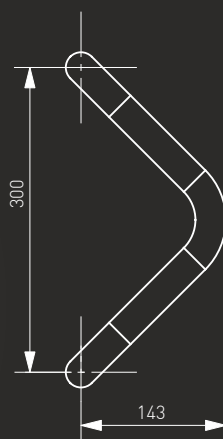

Pochwył aluminiowy "Prostokątny"

Pochwył drzwiowy / Pull handle / Barre de tirage / Офисная ручка

Medos

Trójkątny

Triangular

Triangulaire

Треугольный

-N^o: 114SILV3002