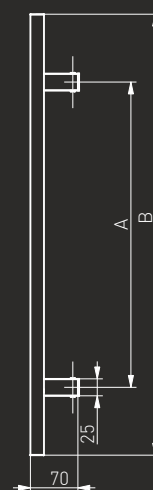

Medos

www.medos.pl

Medos
SS

-N°: 114SS30045

-N°: 104SS30045

A	B
300	500
400	600
450	650
600	800
800	1000
1000	1200
1200	1400
1200	1600
1300	1800

45°

90°

Pochwył drzwiowy / Pull handle / Barre de tirage / Офисная ручка

Medos

PR

45°

-N°: 114PR30045

A	B
300	500
450	650
600	800
800	1000
1000	1200
1200	1400
1200	1600
1300	1800

-N°: 104PR30045

 Pochwył na wymiar
 Custom Sized Stainless Steel Pull Handles available
 Poignées de tirage inox sur mesure
 Офисная ручка под размер

Pochwył ze stali nierdzewnej "PR" (INOX)

Szczotkowany / Brushed / Brossée / Шлифованная

Pochwył drzwiowy / Pull handle / Barre de tirage / Офисная ручка

Medos

PR

90°

-N^o: 114PR30090

A	B
300	500
450	650
600	800
800	1000
1000	1200
1200	1400
1200	1600
1300	1800

-N^o: 104PR30090

Pochwyty na wymiar
 Custom Sized Stainless Steel Pull Handles available
 Poignées de tirage inox sur mesure
 Офисная ручка под размер

Pochwyty ze stali nierdzewnej "PR" (INOX)

Szczotkowany / Brushed / Brossée / Шлифованная