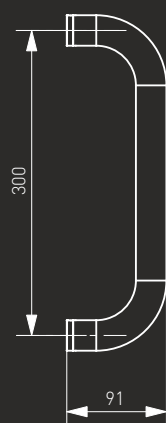

RAL 9016

RAL 8019

RAL 8017

RAL 8077

RAL 9005

RAL 8003

GOLD

SILVER

TITAN

SATIN

RAL 7016

RAL 9001

-N°: 104SILV3003