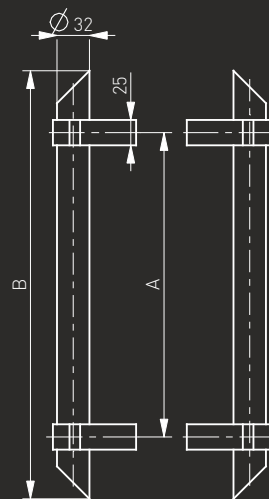

-N°: 114MA30045