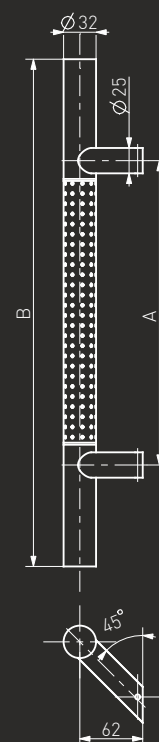

Medos

www.medos.pl

Medos
SS

-N°: 114SS30045

-N°: 104SS30045

A	B
300	500
400	600
450	650
600	800
800	1000
1000	1200
1200	1400
1200	1600
1300	1800

45°

90°

Pochwył drzwiowy / Pull handle / Barre de tirage / Офисная ручка

Medos
SP

-N°: 114SP30045

A	B
300	500
450	650
600	800
1200	1400

-N°: 104SP30045

Pochwył ze stali nierdzewnej "SP" (INOX)

Nakrapiany / Spotted / Pointillée / С фрезерованной поверхностью в виде точек