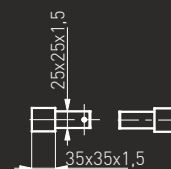

-N°: 114KW30045

-N°: 104KW30045

A	B
300	500
450	650
600	800
800	1000
1000	1200
1200	1400
1200	1600
1300	1800

Pochwyty na wymiar
Custom Sized Stainless Steel Pull Handles available
Poignées de tirage inox sur mesure
Офисная ручка под размер

45°

90°

Pochwyty ze stali nierdzewnej "KW" (INOX)

Szczotkowany / Brushed / Brossée / Шлифованная

Pochwyty drzwiowe / Pull handle / Barre de tirage / Офисная ручка