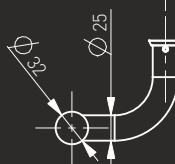

-N°: 104CW30090