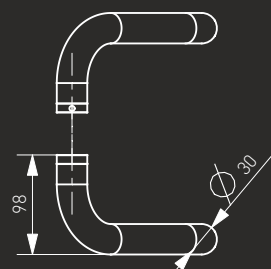

Pochwył aluminiowy "Prostokątny"

Pochwył drzwiowy / Pull handle / Barre de tirage / Офисная ручка

Medos

Trójkątny

Triangular

Triangulaire

Треугольный

-N^o: 114SILV3002