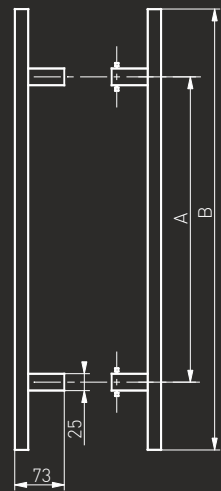

Pochwył drzwiowy / Pull handle / Barre de tirage / Офисная ручка

Medos

PR

45°

-N°: 114PR30045

A	B
300	500
450	650
600	800
800	1000
1000	1200
1200	1400
1200	1600
1300	1800

-N°: 104PR30045

 Pochwył na wymiar
 Custom Sized Stainless Steel Pull Handles available
 Poignées de tirage inox sur mesure
 Офисная ручка под размер