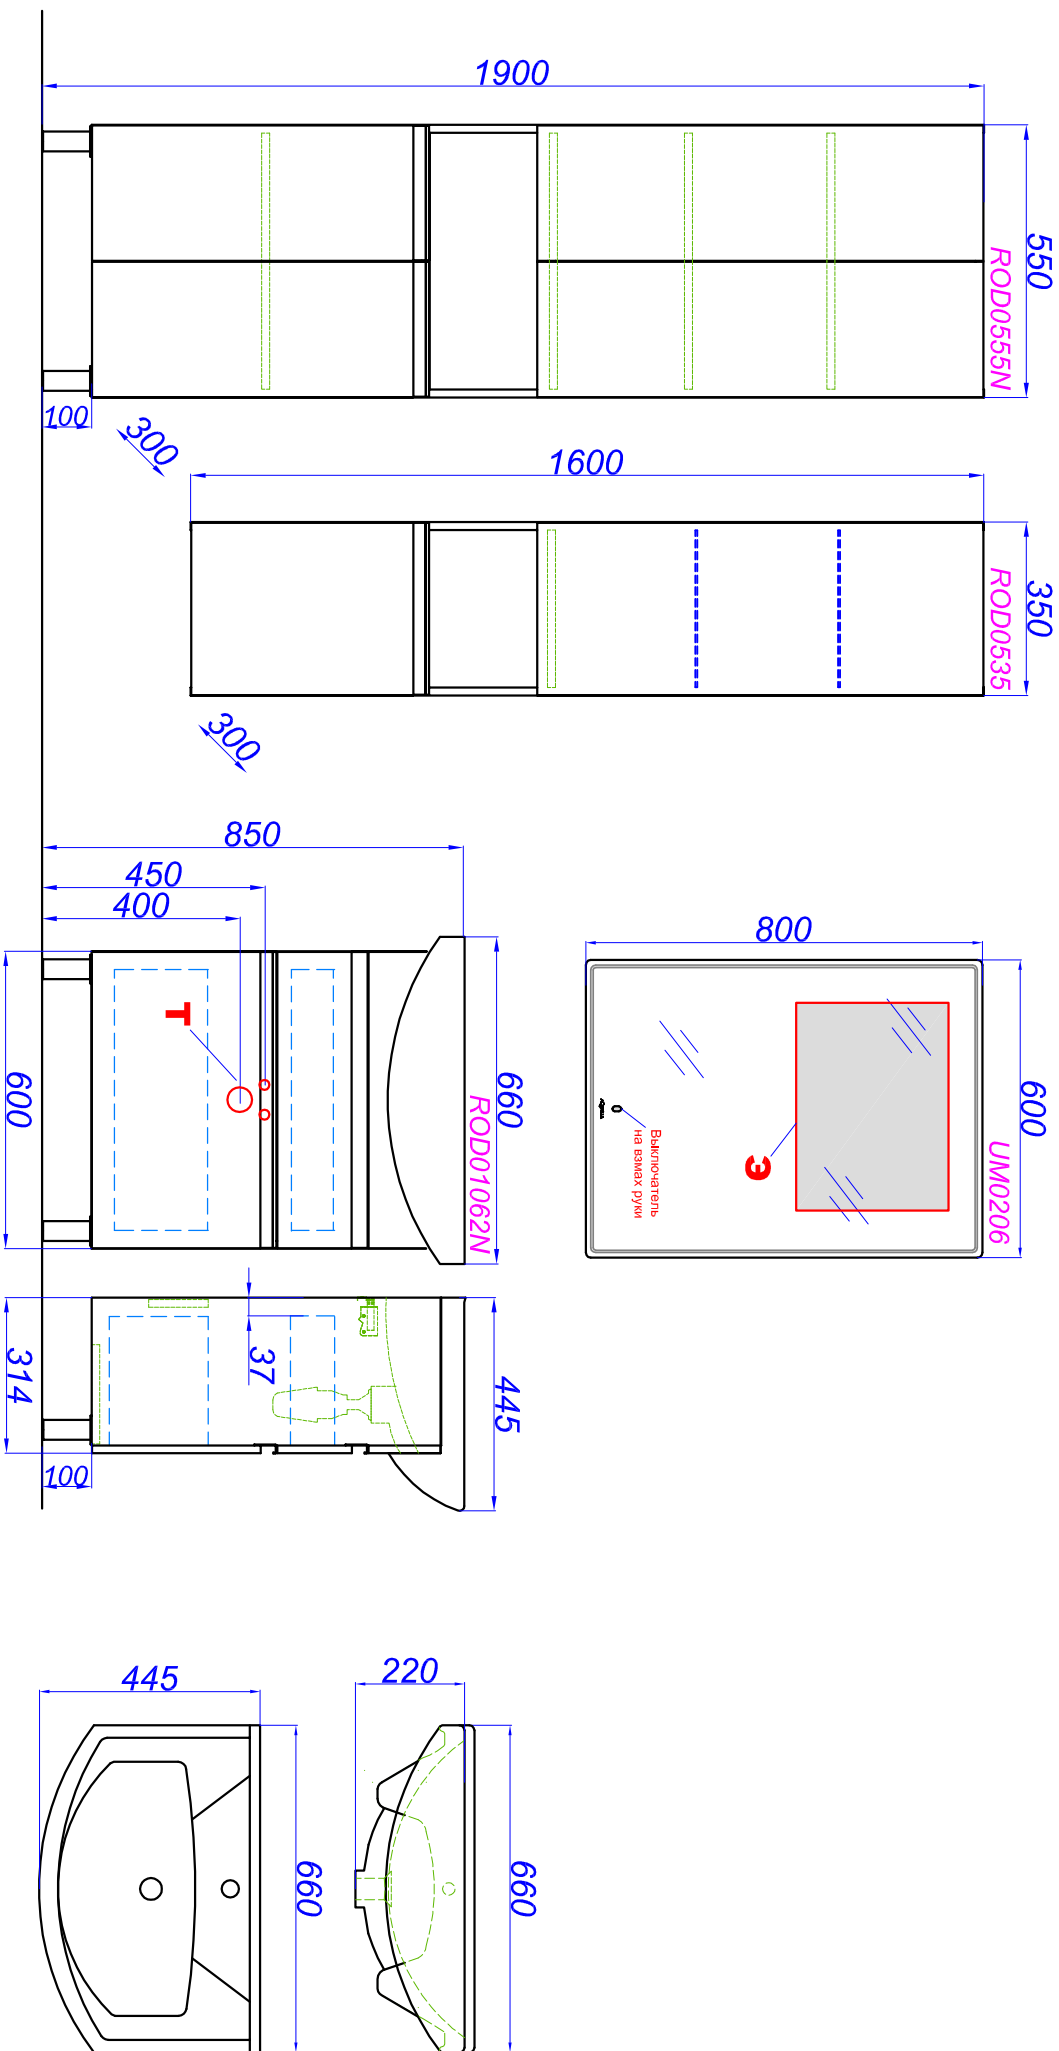

"Rodos 65 НАПОЛЫННУЙ"

Т - место подвода воды и слив
Э - место вывода электрического провода