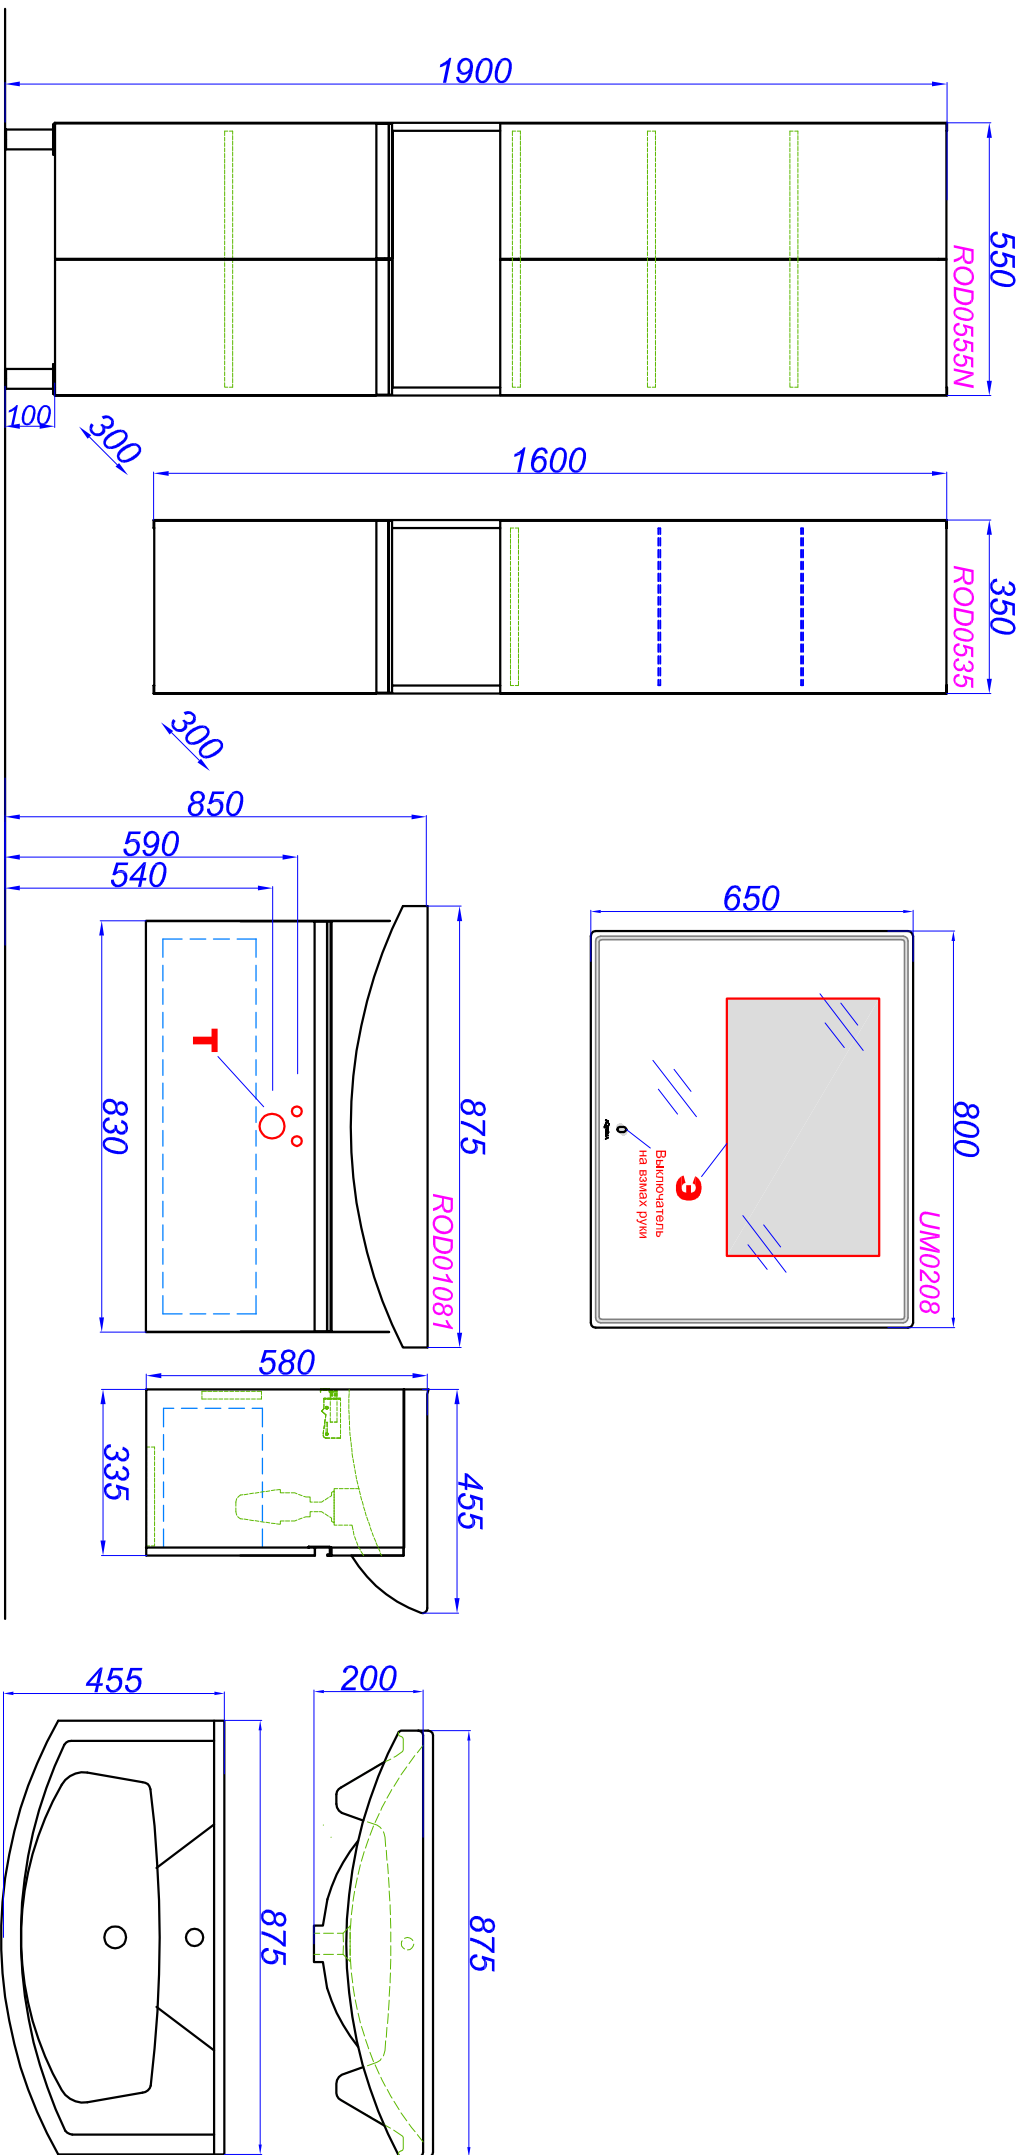

"Rodos 85 подвесной"

Т - место подвода воды и слив
Э - место вывода электрического провода