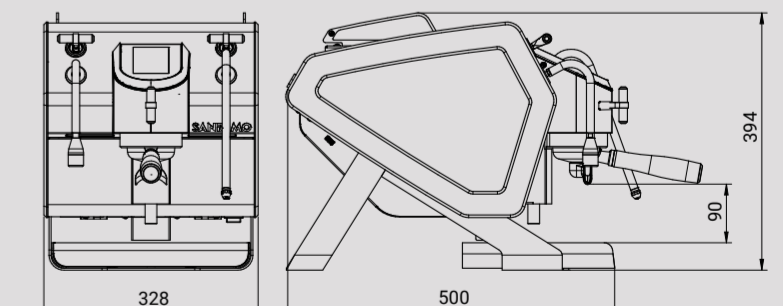

**СКОРОСТЬ И
ЭРГОНОМИЧНОСТЬ**

Рычаги пуска/остановки для активации воды и пара одним нажатием.

Паровая трубка и трубка для воды Cold Touch.

USB РАЗЪЕМ

Для обновления программного обеспечения и загрузки профилей.