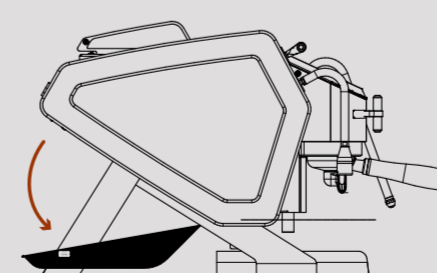

ВСЕ В ВАШИХ РУКАХ

1. Изменяйте давление с помощью **переднего рычага**, мгновенно создавая пользовательские настройки.
2. Контролируйте **экстракцию на дисплее** в режиме **реального времени**.
3. **Сохраняйте избранные настройки** для быстрого применения.

**ЛЕГКОСТЬ
ОБСЛУЖИВАНИЯ**

Откидная крышка на задней панели обеспечивает легкое обслуживание электронных компонентов.