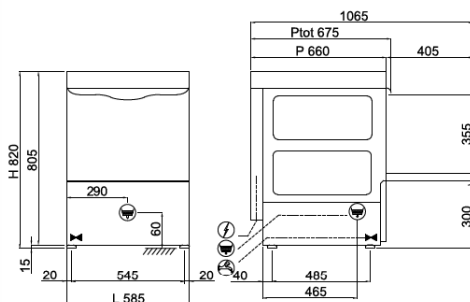

## ARIS LINE D5037T

<b>TYPE</b>	Машина для мытья тарелок с фронтальной дверцей
<b>LINE</b>	ARIS LINE
<b>BASKET</b>	500x500
<b>SIZE</b>	585x680x815

Надёжность и простота в использовании - это два ключевых фактора линии ARIS. Панель управления с кнопками делает любую функцию практичной, обеспечивая долгий срок службы.

С посудомоечной машиной D5037T можно мыть как стаканы разной формы и размеров, так и 18 тарелок за каждый цикл благодаря корзинам, поставляемым в комплекте, используя единственный цикл 120 секунд, с максимальной производительностью 30 корзин/час (540 тарелок/час); также можно вставить гостроемкость GN 1/1 при помощи специальной корзины.

Технические характеристики	ARIS LINE D5037T
Габ.размеры - (mm) L - P - H	585x680x815
Кол-во кассет/час (+55°C)	30
Макс.высота бокала	310mm
Ø макс.тарелки	350mm
Противень	GN1/1
Моющие рукава	Ø18 INOX
ТЭН ванны - Емкость ванны	2,6kW - 17lt
Мощность бойлера - Емкость бойлера	4,5kW - 3,2lt
Мощность моющего насоса (kW-Нр)	0,52kW / 0,7Нр
Номинальная мощность /Мощность тока	5,02kW / 16A
Стандартное питание и напряжение	400V3N+T 50Hz
Рекомендуемый подвод воды	+55°C
Жесткость воды	7÷10 °f
Потребление воды за цикл (при рекомендованном давлении воды 2 Бар)	2,0lt
Регулируемый дозатор моющего и ополаскивающего средства	ELECTRIC
<b>Базовая комплектация</b>	
Держатель для приборов	2
Корзина для стаканов 500x500x100мм	1
Корзина для 18 тарелок 500x500x100мм	1
<b>опции</b>	
Насос давления 0,5Нр	✓
Сливной насос 40 Вт	✓
комплект двойных стенок для термозвукоизоляции и верхняя панель	✓
Комплект фильтров из н/ж стали ванны для машины для мойки тарелок корзина 500x500	✓
принадлежности для смягчения воды:система reverse osmosis	-
Модульная корзина для винных бокалов 500мм	✓
Корзина для противней с 4-мя делениями 500x500x200мм	✓
наклонная корзина для винных бокалов 500x500x170мм	✓
Регулируемые ножки из нерж. стали 50-70мм	✓

## D5037T

400V3N+T 5,02kW  
L=1900 (5 POLES)

G 3/4" M  
L=1200

Ø25x30  
L=1500