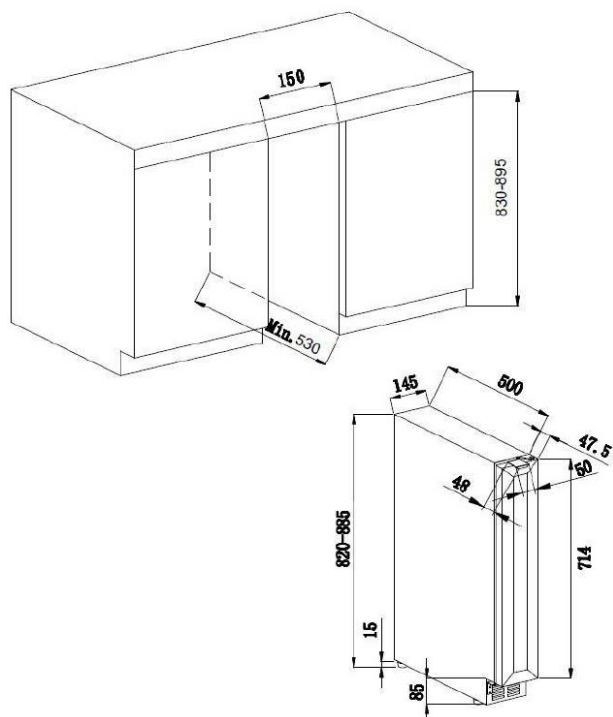

* Максимальная вместимость рассчитана для бутылок Бордо 0,75л при наличии 6 полок. Добавление полок значительно уменьшает общую вместимость.

Модель : AVU8ТХА

1-зонный шкаф для подготовки вина

Встраиваемый под столешницу

> ОСНАЩЕНИЕ

- 6 фиксированных полок из стали
- 4 регулируемые ножки (высота 6,5 см)
- Система антивибрации
- Съёмная решетка вентиляции

> ТЕХНИЧЕСКИЕ ХАРАКТЕРИСТИКИ

- Класс энергопотребления: G
- Годовое энергопотребление: 133 кВт
- Климатический класс: N-ST (от +16 до +38°C)
- Уровень шума: 39 дБ
- EER: 170.0
- Напряжение питания: 220-240 В
- Потребляемая мощность : 70 Вт
- Категория: 2 – Винный шкаф
- Хладагент: R600a

> БЕЗОПАСНОСТЬ

- Визуальная и звуковая сигнализация: уведомляют вас, когда требуется ваше внимание.

> ЛОГИСТИЧЕСКИЕ ДАННЫЕ

Размеры с упаковкой (ШхГхВ, см)	: 17,5 x 59 x 86,5
Размеры без упаковки (ШхГхВ, см)	: 14,5 x 54,8 x 82
Вес с упаковкой (кг)	: 22.00
Вес без упаковки (кг)	: 20.00
Полная автозагрузка (шт)	: 572
Контейнер (шт)	20' : 282
	40' : 596
	40' HC : 790