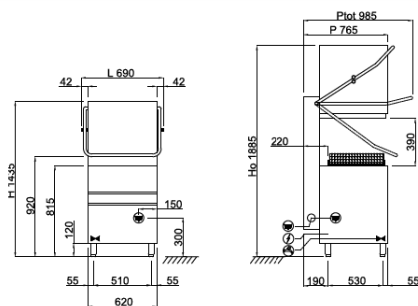

Купольная посудомоечная машина X110E является наиболее подходящим решением для всех потребностей, связанных с мытьем разных типов посуды, в частности, стаканов, тарелок, предметов средних размеров и габаритностей GN 1/1 620мм ширины, гарантируя максимальную производительность 60 корзин/час (1080 тарелок/час). Купольные модели оснащены легко снимаемой опорой для корзины в целях упрощения чистки, а также штампованной закругленной ванной со встроенными фильтрами для обеспечения идеального слива и оптимальной чистоты. Пусковая система "PUSH TO START" гарантирует экономию ресурсов, предотвращая холостой запуск машины.

Технические характеристики	EXUS LINE X110E
Кол-во кассет/час (+55°C)	Max 60
Макс.высота бокала	390mm
Ø макс.тарелки	415mm
Макс.высота кастрюли	390mm
Литраж корзины для хлеба	40 (H=390mm)
Противень	4pz.
Моющие рукава	Ø18 INOX UPPER / LOWER SEPARATED
ТЭН ванны - Емкость ванны	4,5kW - 37lt
Мощность бойлера - Емкость бойлера	5,4kW - 7,3lt
Номинальная мощность /Мощность тока	6,52 kW / 16A
Рекомендуемый подвод воды	+55°C
Жесткость воды	7÷10 °f
Потребление воды за цикл (при рекомендованном давлении воды 2 Бар)	2,0lt
Регулируемый дозатор моющего и ополаскивающего средства	ELECTRIC
Базовая комплектация	
Держатель для приборов с 8-ю ячейками	1
Встроенный фильтр ванны	2
опции	
опции 230V/3+T	✓
Насос давления 0,5Нр	✓
Встроенный на заводе-изготовителе сливной насос 190 Вт	✓
Тэн бойлера 4,5кВт	✓
Тэн бойлера 9кВт	✓
принадлежности для смягчения воды:система reverse osmosis	-
Модульная корзина для винных бокалов 500мм	✓
Корзина для противней с 4-мя делениями 500x500x200мм	✓
наклонная корзина для винных бокалов 500x500x170мм	✓
Регулируемые ножки из нерж. стали 50-70мм	✓
Дистанционный контроллер с ЖК-дисплеем	✓

X110E

400V3N+T 6,52kW
L=1950 (5 POLES)

G 3/4" M
L=1200

Ø25x30
L=1550