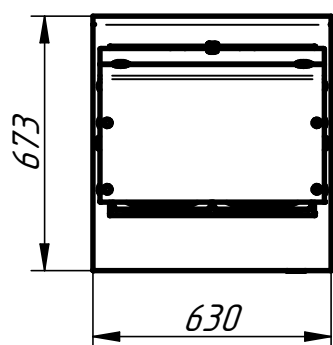

Прилавок столовых приборов, подносов и хлеба ПСПХ-70Х

Прилавок столовых приборов, подносов и хлеба предназначен для раздачи потребителям столовых приборов и подносов в составе линии раздачи. Прилавок имеет пять нержавеющей емкости для столовых приборов. Над прилавком установлена полка для нарезанного хлеба. На ваш выбор имеется большое количество вариантов быстросъемных фасадов. Прилавок имеет регулируемые по высоте ножки. С лицевой стороны ножки закрываются фартуком.

п/п	Наименование параметра	Величина параметра	
		ПСПХ-70Х (нерж.)	ПСПХ-70Х (кашир.)
1	Код изделия	210000001852	210000001853
2	Масса, кг не более	34,4	

Вариант с поворотными колесами