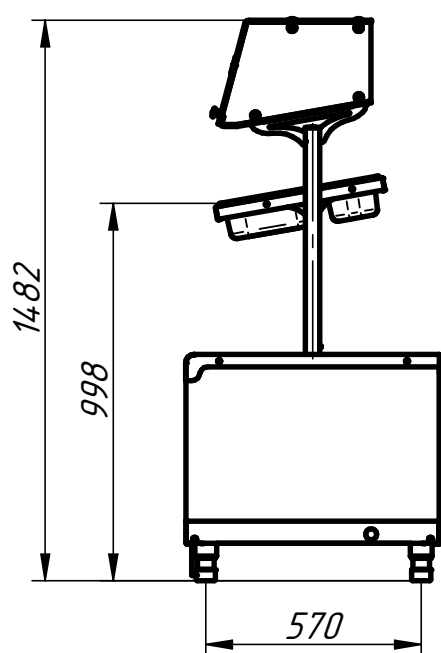

Прилавок столовых приборов, подносов и хлеба ПСПХ-70Х

Прилавок столовых приборов, подносов и хлеба предназначен для раздачи потребителям столовых приборов и подносов в составе линии раздачи. Прилавок имеет пять нержавеющей емкости для столовых приборов. Над прилавком установлена полка для нарезанного хлеба. На ваш выбор имеется большое количество вариантов быстросъемных фасадов. Прилавок имеет регулируемые по высоте ножки. С лицевой стороны ножки закрываются фартуком.

п/п	Наименование параметра	Величина параметра	
		ПСПХ-70Х (нерж.)	ПСПХ-70Х (кашир.)
1	Код изделия	210000001852	210000001853
2	Масса, кг не более	34,4	

Вариант с поворотными колесами