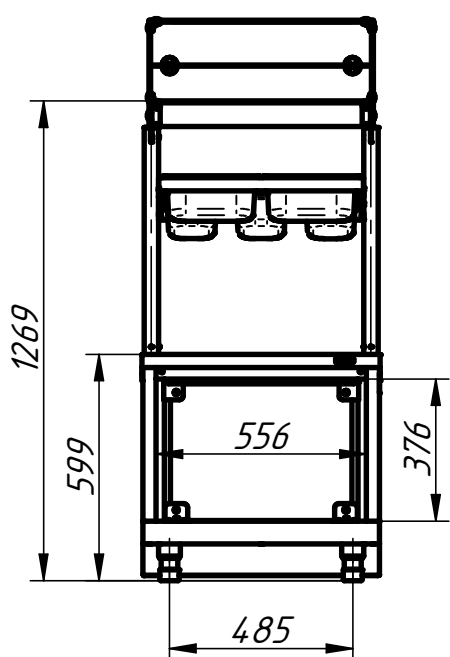

Прилавок столовых приборов, подносов и хлеба ПСПХ-70Х

Прилавок столовых приборов, подносов и хлеба предназначен для раздачи потребителям столовых приборов и подносов в составе линии раздачи. Прилавок имеет пять нержавеющей емкости для столовых приборов. Над прилавком установлена полка для нарезанного хлеба. На ваш выбор имеется большое количество вариантов быстросъемных фасадов. Прилавок имеет регулируемые по высоте ножки. С лицевой стороны ножки закрываются фартуком.

п/п	Наименование параметра	Величина параметра	
		ПСПХ-70Х (нерж.)	ПСПХ-70Х (кашир.)
1	Код изделия	210000001852	210000001853
2	Масса, кг не более	34,4	

Вариант с поворотными колесами