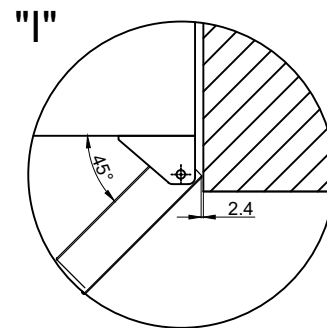

СХЕМА ВСТРОЙКИ MEYVEL MV46PRO-KBT2

ВИД СПЕРЕДИ

ВИД СБОКУ

ВИД СВЕРХУ