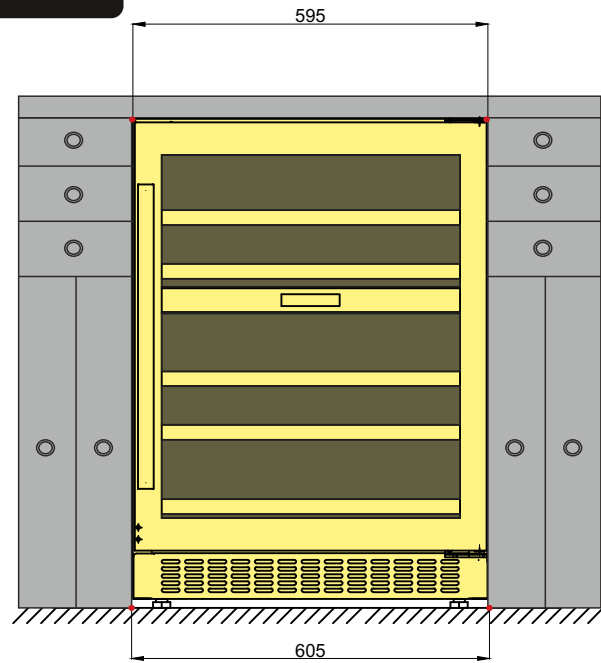

СХЕМА ВСТРОЙКИ MEYVEL MV46PRO-KBT2

ВИД СПЕРЕДИ

ВИД СБОКУ

ВИД СВЕРХУ