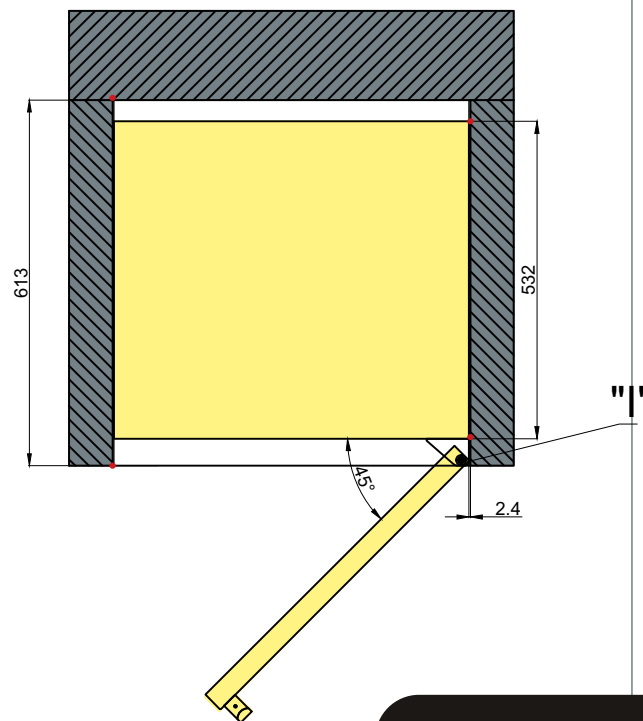

СХЕМА ВСТРОЙКИ MEYVEL MV46PRO-KBT2

ВИД СПЕРЕДИ

ВИД СБОКУ

ВИД СВЕРХУ