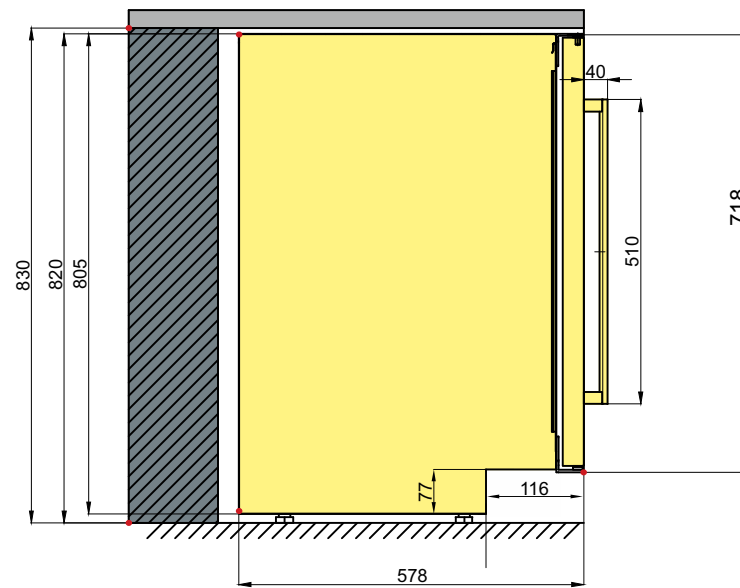

СХЕМА ВСТРОЙКИ MEYVEL MV46PRO-KBT2

ВИД СПЕРЕДИ

ВИД СБОКУ

ВИД СВЕРХУ