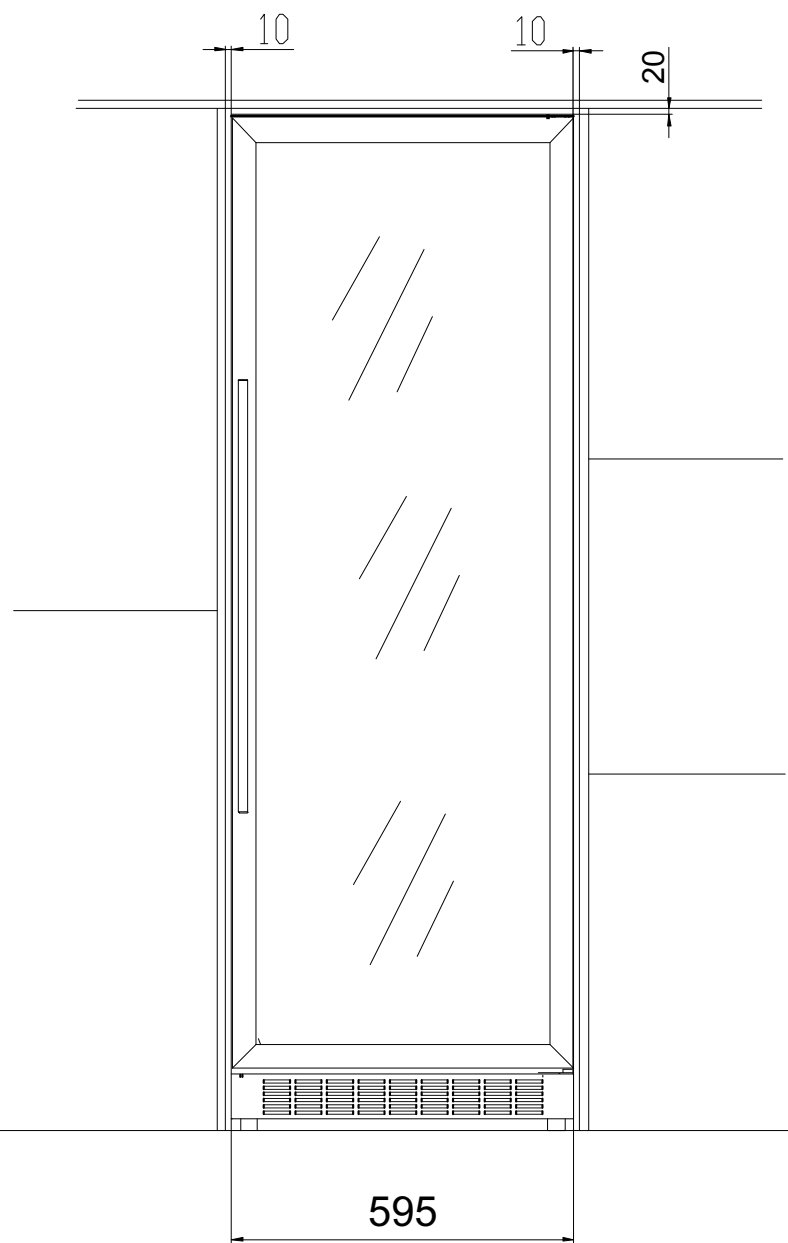

СХЕМА ВСТРОЙКИ MEYVEL MV163-KBT2 \ KST2

ВИД СПЕРЕДИ

ВИД СБОКУ