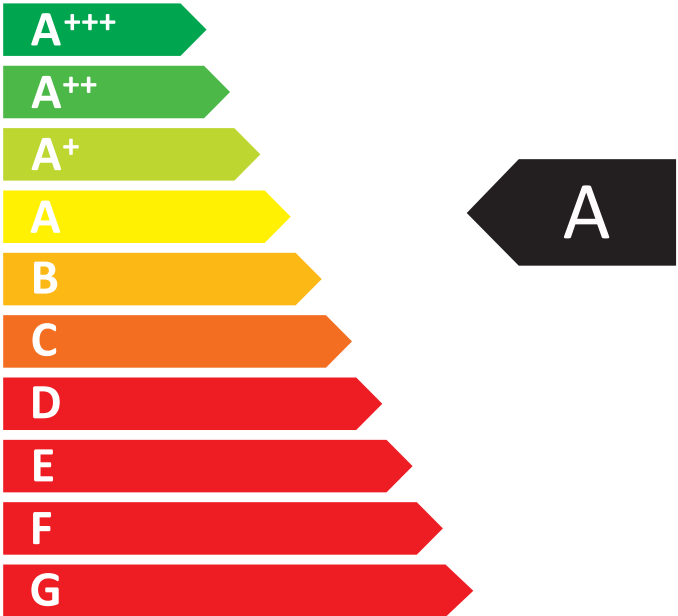

**ENERG**  
енергия · ενεργεια

**MEYVEL MV46PRO-KBT2**

ENERGIA · ЕНЕРГИЯ · ΕΝΕΡΓΕΙΑ  
ENERGIJA · ENERGY · ENERGIE · ENERGI

**139**  
kWh/annum

x **46**

**40** dB

2010/1060