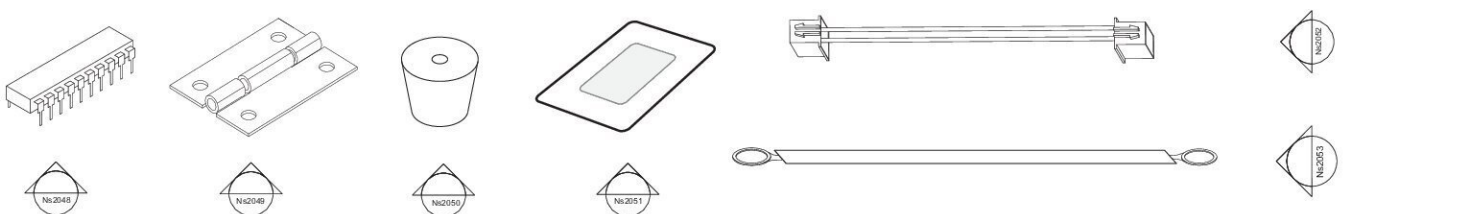

Ni2028 Ni2029 Ni2030 Ni2031 Ni2032 Ni2034 Ni2033 Ni2035

Ni2036 Ni2037 Ni2038 Ni2040 Ni2041

Ni2042 Ni2043 Ni2044 Ni2045 Ni2046 Ni2047

Ni2048 Ni2049 Ni2050 Ni2051 Ni2052 Ni2053

Ni2054 Ni2055 Ni2056 Ni2057 Ni2058 Ni2059 Ni2060

CODE	Item	specifaction
NS2021	Glass	620*350 4R1
NS2059	Top panel	
NS2060	Lower panel	
NS2024	Anti-heat sheet	720*70mm
NS2061	Aluminium support	
NS2062	Bottom sheet	
NS2027	Filter	
NS2028	Knob	
NS2029	Knob's base	
NS2030	Encoder rubber seal	
NS2031	Encoder rack	5.5*6(length)
NS2032	Encoder screen	
NS2033	Control PCB rack	5.5*10(length)
NS2034	Encoder	
NS2035	Control PCB	
NS2036	Sensor	
NS2037	Coil	
NS2038	Fan screen	
NS2039	Fan	
NS2040	Main PC board	A-817
NS2041	Fan support	
NS2042	Terminal block	
NS2043	Roller fan	
NS2044	Roller fan cover	
NS2045	Gas-lift	
NS2046	Fan PCB	
NS2047	Fan PCB support	
NS2048	Micro precessor	
NS2049	Loop	
NS2050	Feet	
NS2051	Panel sticker	
NS2052	fan line	
NS2053	front panel protect cable	
NS2054	control pcb cable	
NS2055A	main pcb-terminal block cable	0.7M
NS2055B	main pcb-terminal block cable	1.2M
NS2056	main PCB-control pcb cable	
NS2057	main pcb-fan PCB cable	
NS2058	Main power cable	
NS2059	Silicone glue	
NS2060	Thermal grease	