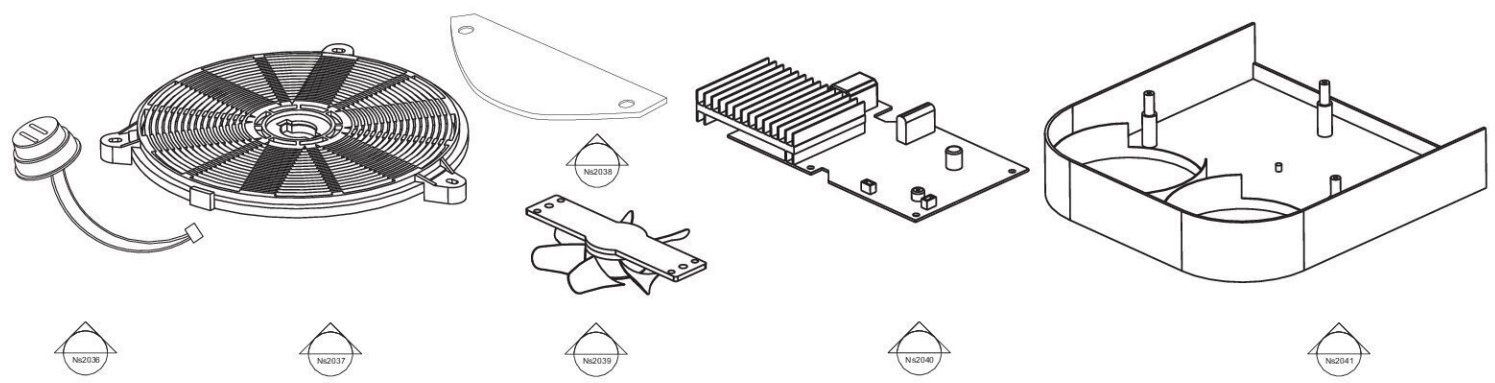

Ni2028 Ni2029 Ni2030 Ni2031 Ni2032 Ni2034 Ni2033 Ni2035

Ni2036 Ni2037 Ni2038 Ni2040 Ni2041

Ni2042 Ni2043 Ni2044 Ni2045 Ni2046 Ni2047

Ni2048 Ni2049 Ni2050 Ni2051 Ni2052 Ni2053

Ni2054 Ni2055 Ni2056 Ni2057 Ni2058 Ni2059 Ni2060

CODE	Item	specifaction
NS2021	Glass	620*350 4R1
NS2059	Top panel	
NS2060	Lower panel	
NS2024	Anti-heat sheet	720*70mm
NS2061	Aluminium support	
NS2062	Bottom sheet	
NS2027	Filter	
NS2028	Knob	
NS2029	Knob's base	
NS2030	Encoder rubber seal	
NS2031	Encoder rack	5.5*6(length)
NS2032	Encoder screen	
NS2033	Control PCB rack	5.5*10(length)
NS2034	Encoder	
NS2035	Control PCB	
NS2036	Sensor	
NS2037	Coil	
NS2038	Fan screen	
NS2039	Fan	
NS2040	Main PC board	A-817
NS2041	Fan support	
NS2042	Terminal block	
NS2043	Roller fan	
NS2044	Roller fan cover	
NS2045	Gas-lift	
NS2046	Fan PCB	
NS2047	Fan PCB support	
NS2048	Micro precessor	
NS2049	Loop	
NS2050	Feet	
NS2051	Panel sticker	
NS2052	fan line	
NS2053	front panel protect cable	
NS2054	control pcb cable	
NS2055A	main pcb-terminal block cable	0.7M
NS2055B	main pcb-terminal block cable	1.2M
NS2056	main PCB-control pcb cable	
NS2057	main pcb-fan PCB cable	
NS2058	Main power cable	
NS2059	Silicone glue	
NS2060	Thermal grease	