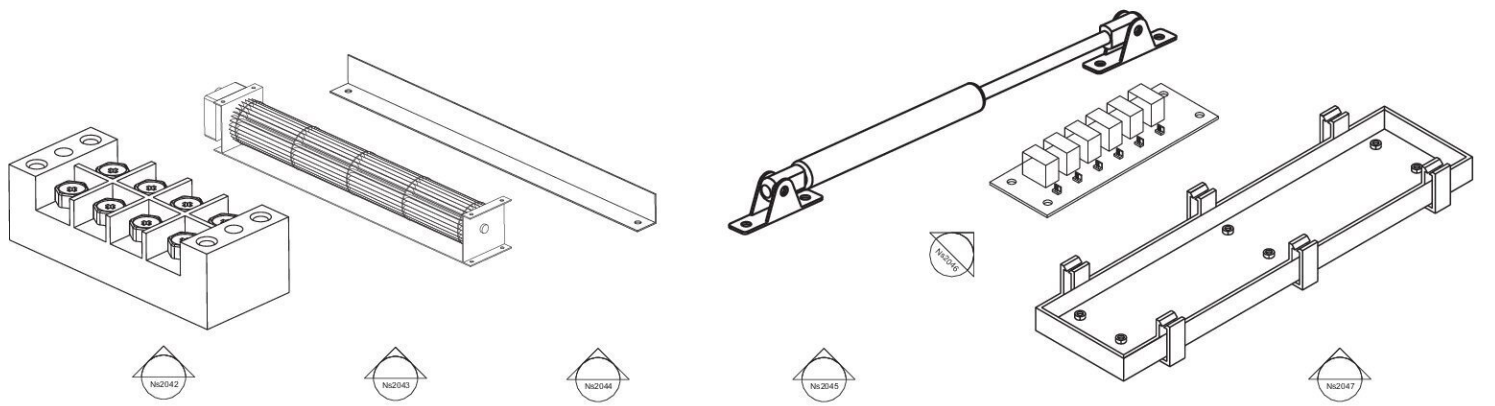

Ni2028 Ni2029 Ni2030 Ni2031 Ni2032 Ni2034 Ni2033 Ni2035

Ni2036 Ni2037 Ni2038 Ni2040 Ni2041

Ni2042 Ni2043 Ni2044 Ni2045 Ni2046 Ni2047

Ni2048 Ni2049 Ni2050 Ni2051 Ni2052 Ni2053

Ni2054 Ni2055 Ni2056 Ni2057 Ni2058 Ni2059 Ni2060

CODE	Item	specifaction
NS2021	Glass	620*350 4R1
NS2059	Top panel	
NS2060	Lower panel	
NS2024	Anti-heat sheet	720*70mm
NS2061	Aluminium support	
NS2062	Bottom sheet	
NS2027	Filter	
NS2028	Knob	
NS2029	Knob's base	
NS2030	Encoder rubber seal	
NS2031	Encoder rack	5.5*6(length)
NS2032	Encoder screen	
NS2033	Control PCB rack	5.5*10(length)
NS2034	Encoder	
NS2035	Control PCB	
NS2036	Sensor	
NS2037	Coil	
NS2038	Fan screen	
NS2039	Fan	
NS2040	Main PC board	A-817
NS2041	Fan support	
NS2042	Terminal block	
NS2043	Roller fan	
NS2044	Roller fan cover	
NS2045	Gas-lift	
NS2046	Fan PCB	
NS2047	Fan PCB support	
NS2048	Micro precessor	
NS2049	Loop	
NS2050	Feet	
NS2051	Panel sticker	
NS2052	fan line	
NS2053	front panel protect cable	
NS2054	control pcb cable	
NS2055A	main pcb-terminal block cable	0.7M
NS2055B	main pcb-terminal block cable	1.2M
NS2056	main PCB-control pcb cable	
NS2057	main pcb-fan PCB cable	
NS2058	Main power cable	
NS2059	Silicone glue	
NS2060	Thermal grease	