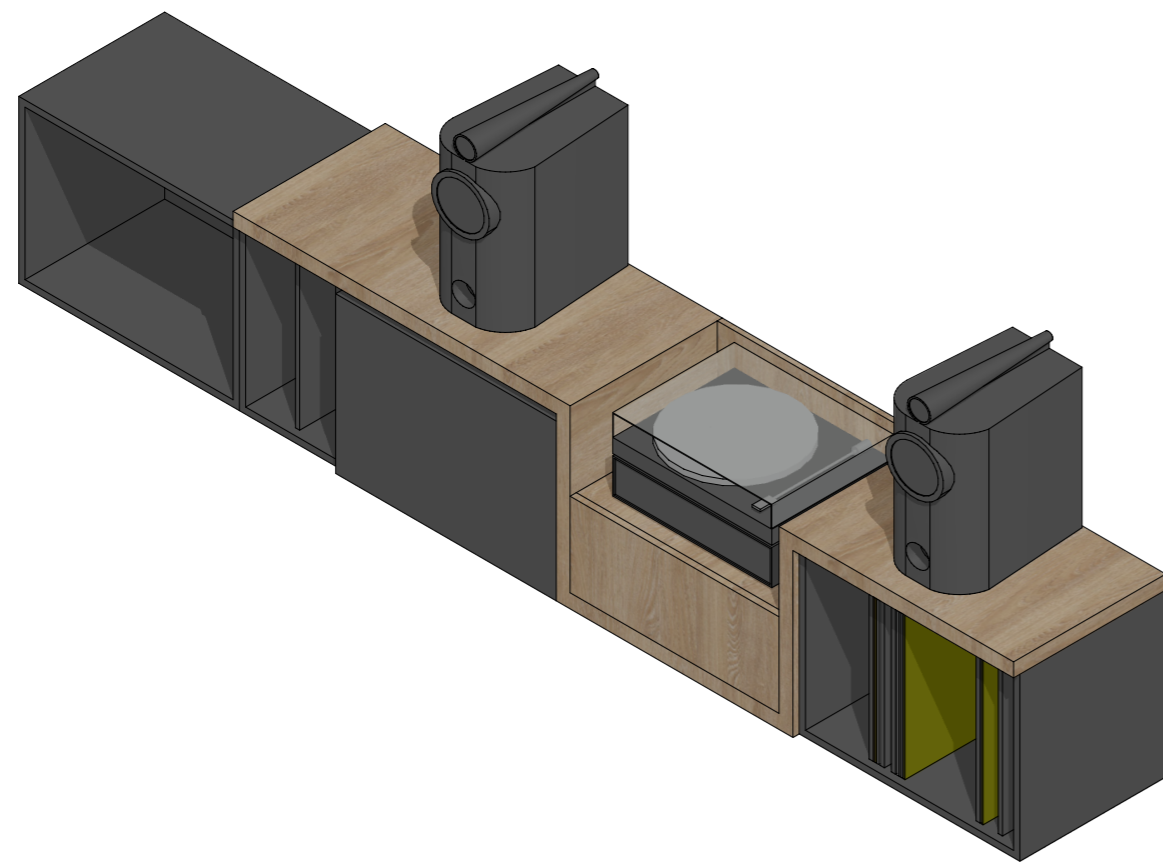

Аксонометрия общий вид

Фасад

Вид сверху

ПРИМЕЧАНИЕ:
 Цветовая гамма материалов и покрытий стен показана условно и может отличаться от фактически выбранной для реализации.
 Все используемые материалы и фурнитуру согласовать с заказчиком по образцам.
 Все размеры уточнить по месту силами сертифицированных специалистов фирмы изготовителя или поставщика изделия.

ПРИМЕЧАНИЕ:
 Предусмотреть отверстия с заглушками (цвет антрацит или черный) для пропуска шнуров.
 Розетки питания в выдвижном ящике для аксессуаров.
 Линейный светильник под низ тумбы для декоративной подсветки.
 Фурнитура - подвесы с возможностью регулировки.