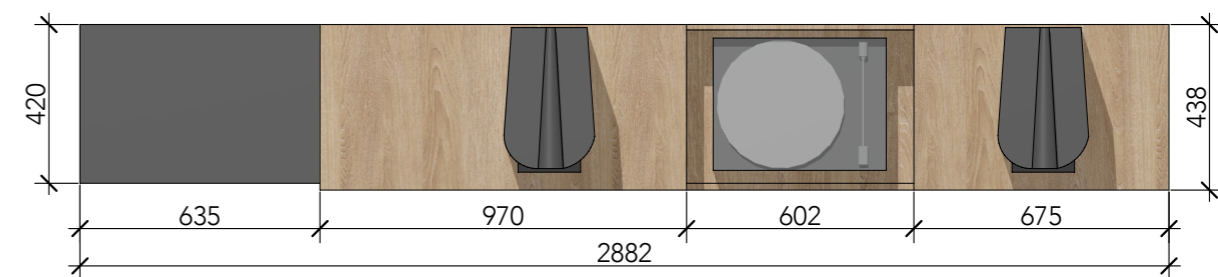

Аксонометрия общий вид

Фасад

Вид сверху

ПРИМЕЧАНИЕ:
 Цветовая гамма материалов и покрытий стен показана условно и может отличаться от фактически выбранной для реализации.
 Все используемые материалы и фурнитуру согласовать с заказчиком по образцам.
 Все размеры уточнить по месту силами сертифицированных специалистов фирмы изготовителя или поставщика изделия.

ПРИМЕЧАНИЕ:
 За отметку ±0.000 принята отметка чистого пола.
 До начала производства строительно отделочных работ все размеры уточнить по месту силами сертифицированных специалистов фирмы осуществляющей строительно-отделочные работы.