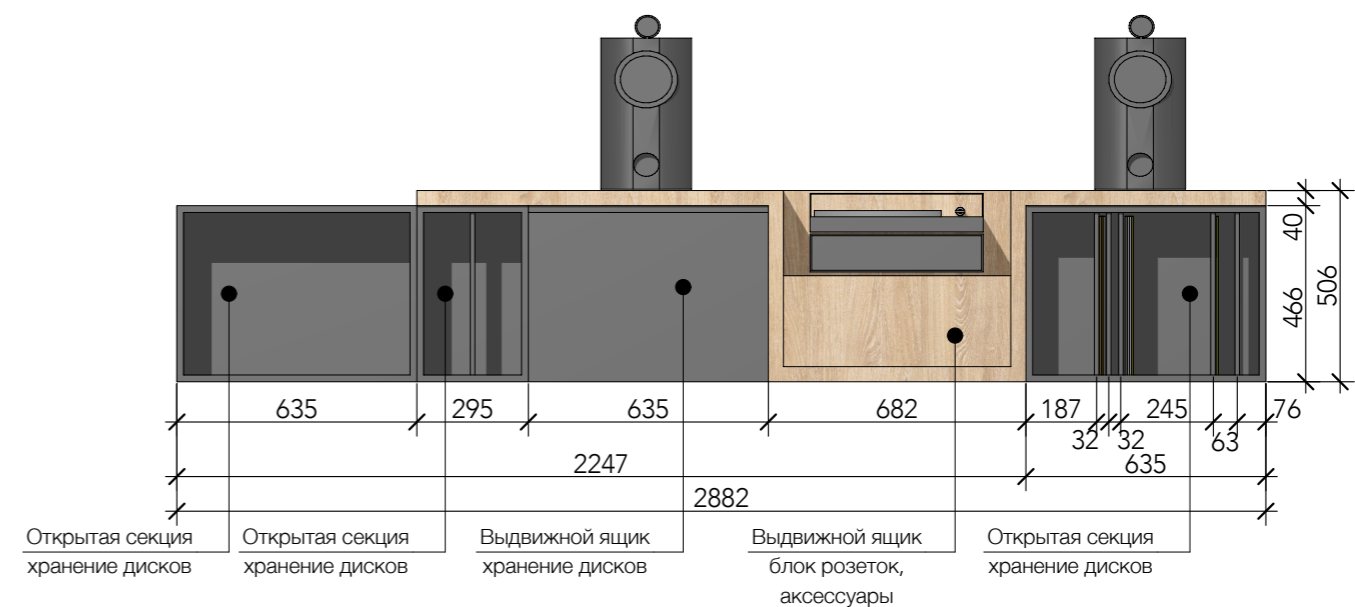

Аксонометрия общий вид

Фасад

Вид сверху

ПРИМЕЧАНИЕ:
 Цветовая гамма материалов и покрытий стен показана условно и может отличаться от фактически выбранной для реализации.
 Все используемые материалы и фурнитуру согласовать с заказчиком по образцам.
 Все размеры уточнить по месту силами сертифицированных специалистов фирмы изготовителя или поставщика изделия.

ПРИМЕЧАНИЕ:
 За отметку ±0.000 принята отметка чистого пола.
 До начала производства строительно отделочных работ все размеры уточнить по месту силами сертифицированных специалистов фирмы осуществляющей строительно-отделочные работы.