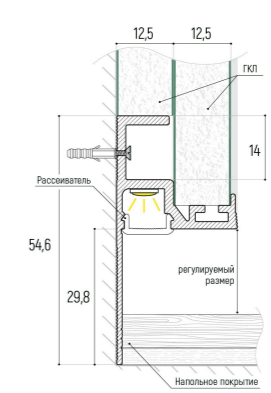

Ведомость помещений существующей ситуации		
№	Наименование	Площадь м2
1	Холл-коридор	10,63
2	Ванная	2,79
3	С/У	0,97
4	Кухня	7,76
5	Гостиная	16,72
6	Спальня	9,47
		48,34 м ²

Ведомость на теньевые напольные плинтуса				
Наименование	Кол-во	Длина мм п	Сечение	Условное обозначение на плане
ТППрофиль	47	53227,3		
		53227,3 мм		

Теньевой плинтус без подсветки

Теньевой плинтус с подсветкой

ПРИМЕЧАНИЕ:
 За отметку ±0.000 принята отметка чистого пола.
 До начала производства строительно отделочных работ все размеры уточнить по месту силами сертифицированных специалистов фирмы осуществляющей строительно-отделочные работы.