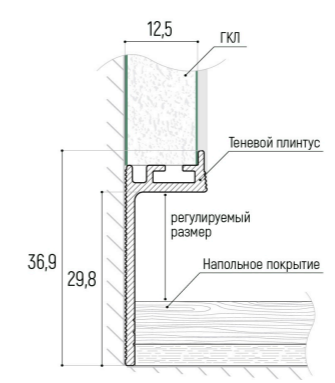

Ведомость помещений существующей ситуации		
№	Наименование	Площадь м2
1	Холл-коридор	10,63
2	Ванная	2,79
3	С/У	0,97
4	Кухня	7,76
5	Гостиная	16,72
6	Спальня	9,47
		48,34 м ²

Ведомость на теньевые напольные плинтуса				
Наименование	Кол-во	Длина мм п	Сечение	Условное обозначение на плане
ТППрофиль	47	53227,3		
		53227,3 мм		

Теньевой плинтус без подсветки

Теньевой плинтус с подсветкой

ПРИМЕЧАНИЕ:
 За отметку ±0.000 принята отметка чистого пола.
 До начала производства строительно отделочных работ все размеры уточнить по месту силами сертифицированных специалистов фирмы осуществляющей строительно-отделочные работы.