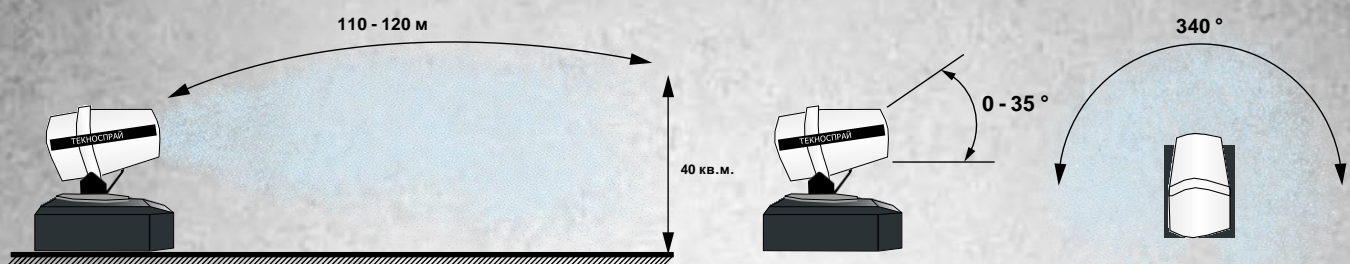

TKS-120

SKID

Идеально подходит для больших открытых площадок, полностью автоматический, используется для самых требовательных производств, больших шахт и крупных карьеров и месторождений. Также подходит для стерилизации и санитарии.

КОМПЛЕКТАЦИЯ

- электрическая система наклона
- автоматический поворот 0 - 340 °
- пульт дистанционного управления, диапазон 50 м, со всеми функциями:
  - включить / выключить вентилятор, насос и электрическое вращение

СТАНДАРТНОЕ ОСНАЩЕНИЕ

- система умного старта
- кнопка аварийной остановки
- отдельный электрический шкаф
- водяной насос
- манометр давления воды
- предохранительный выключатель давления
- подъемная проушина
- коронки из нержавеющей стали с 72 соплами
- автоматическая система слива воды
- устанавливается на основании с карманами для вилочного погрузчика

ДОПОЛНИТЕЛЬНО

- внешний насос для химических добавок

ТЕХНИЧЕСКИЕ ДАННЫЕ

Мощность электродвигателя	кВт	108	Фильтр на входе воды	Сетка	60
Расход воды	л / м	145 - 160	У фильтр	мкм	500
Покрытие (без ветра)	м	110-120	Электрическая система наклона	-	0 - 35 °
Макс. высота выброса воды	м	40	Автоматическое колебание	-	0 - 340 °
Подключение воды	-	uni 45 или storz или camlock	Габаритные размеры	мм	2480 x 2180 x 2470
Мин. вход. давление воды	бар	1.0	Масса	Кг	2990