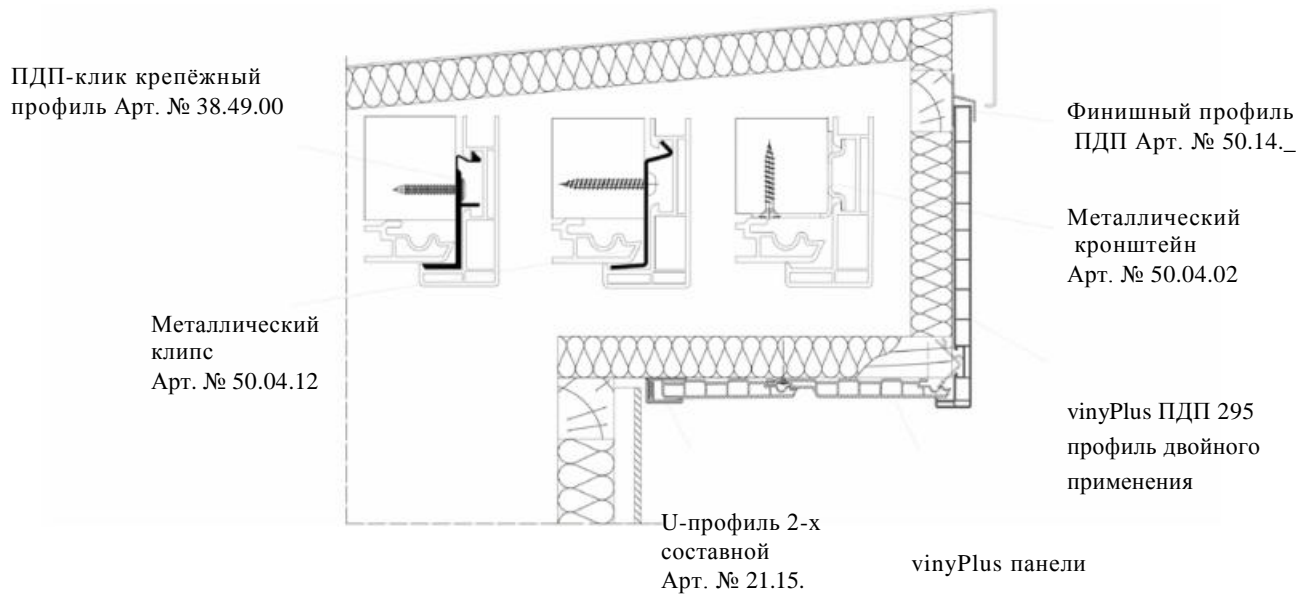

Срок изготовления на заводе 4-6 недель (без учёта времени на транспортировку до склада в г. Санкт-Петербург)

Фактура дерева

Схема ПДП профиля ВиноПлюс. Пример плоской крыши.

vinylit Multipaneel *Фасадные панели с фактурой древесины*