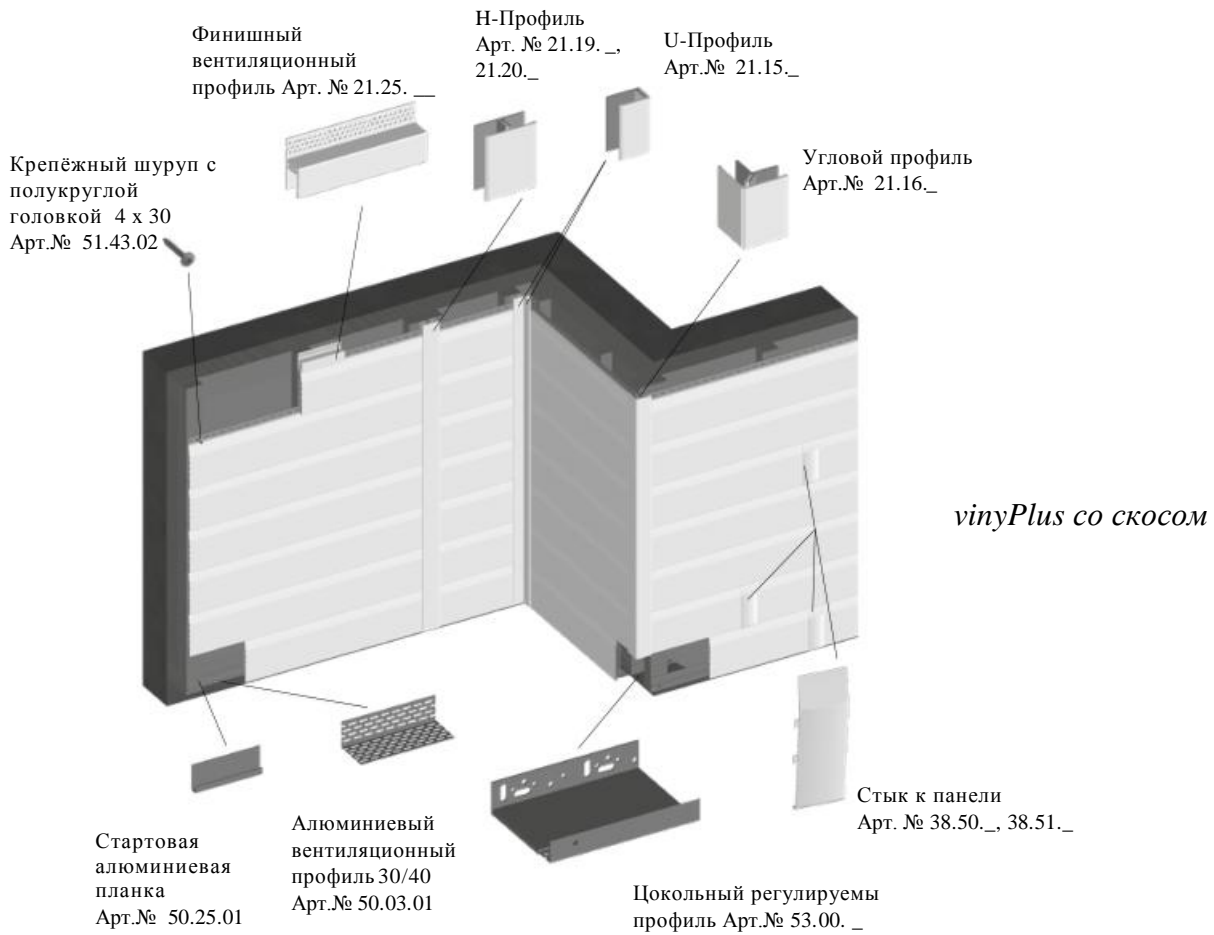

Схема монтажа