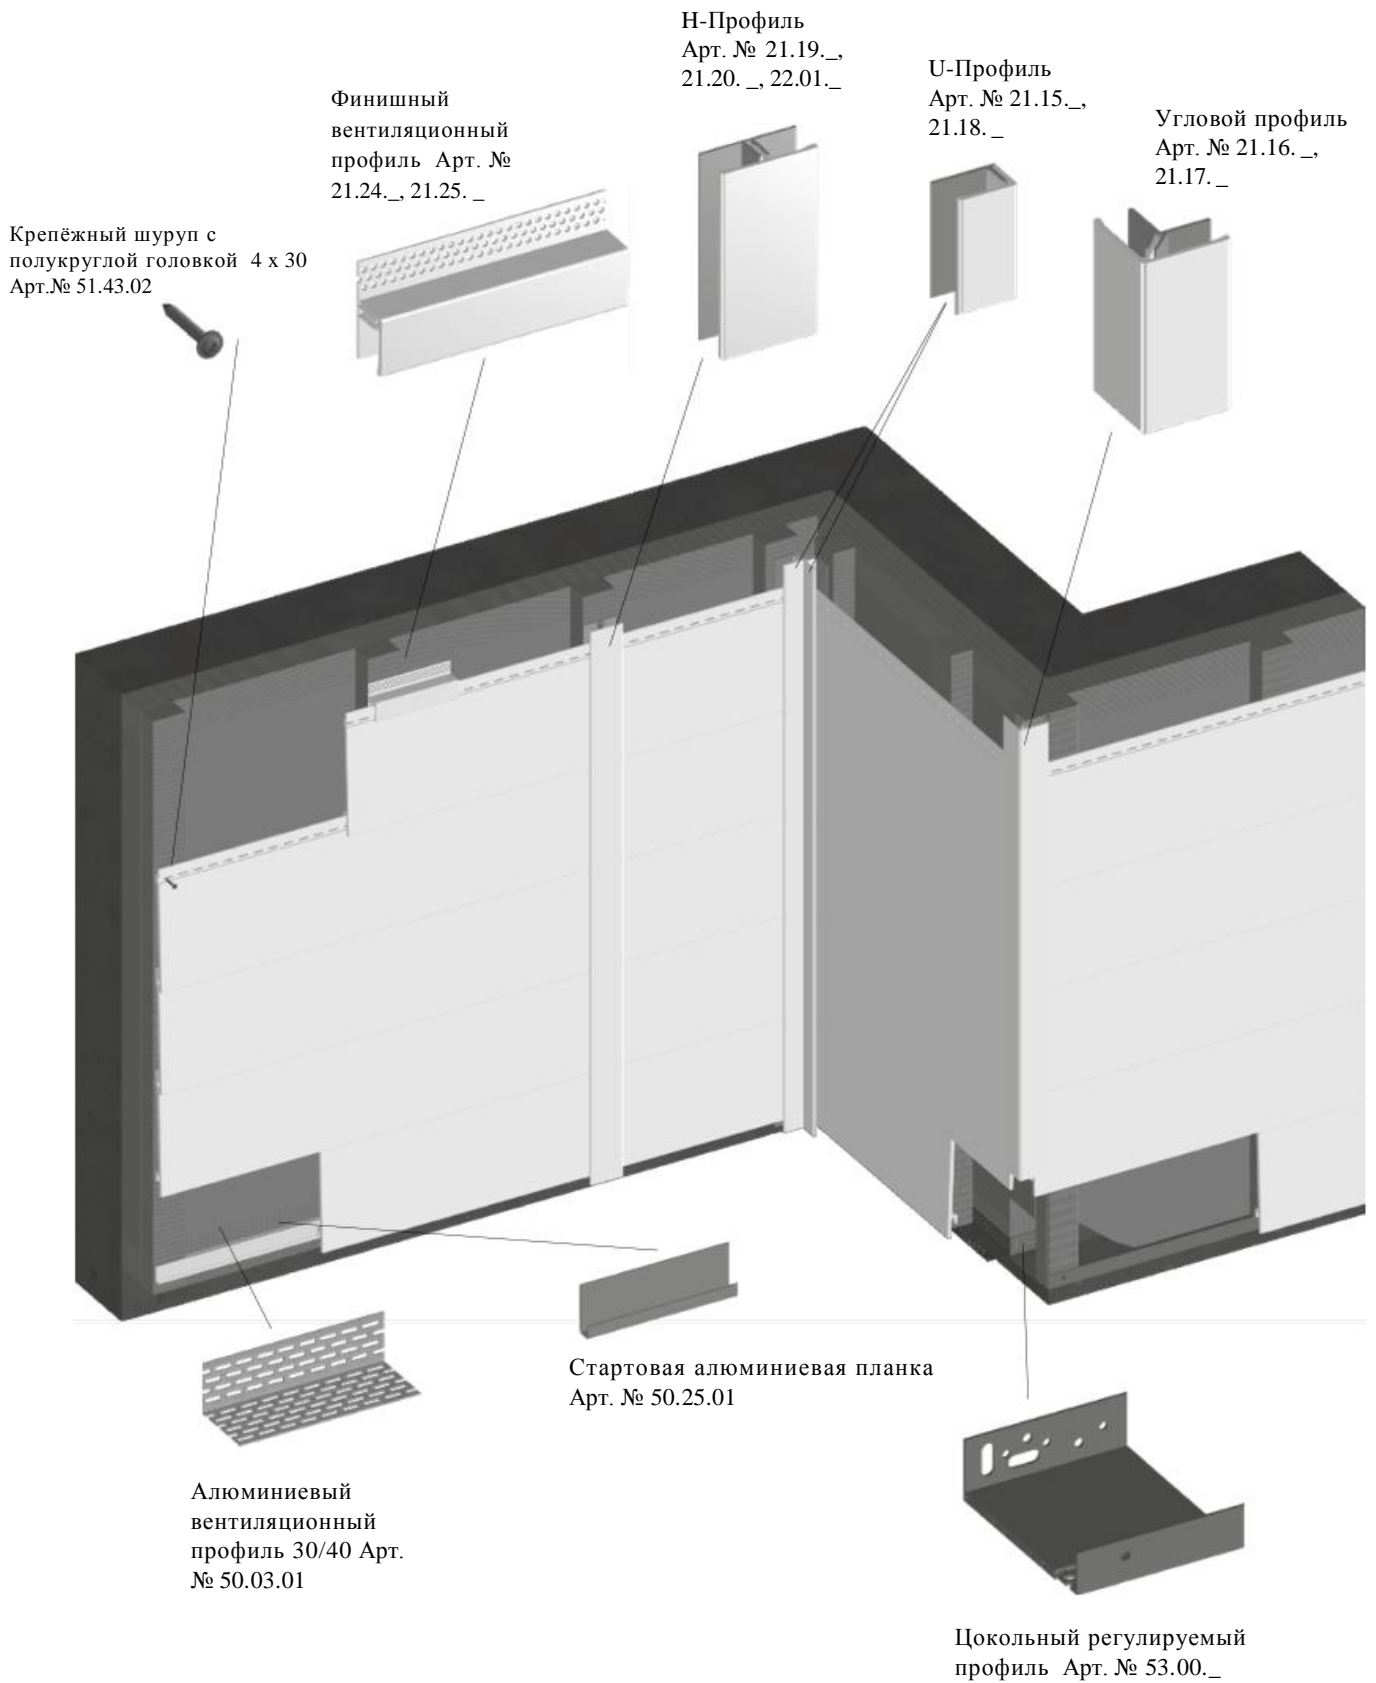

Фактура дерева

Схема монтажа