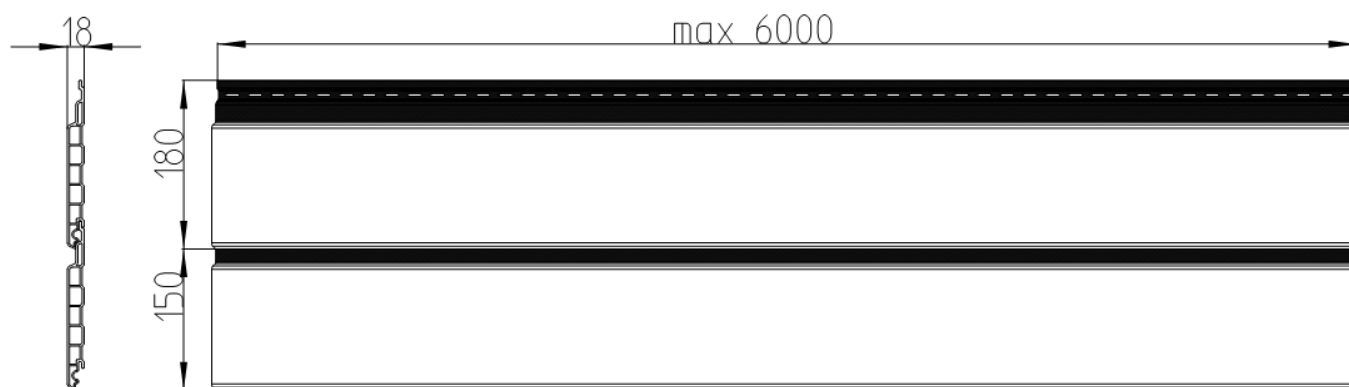

vinylPlus Shadow *Фасадные панели под дерево*

Изделие, размер в мм	Обозначение/Применение	Цвет	Артикул	Цена €
	vinylPlus Shadow (ВиниПлюс Шадо) Видимая поверхность ламинированная*** Длина: 6000 + 10 мм Ширина профиля: 180 мм Ширина рабочая: 150 мм Вес: около 7,7 кг / м² Единица упаковки: 1 Пачка 4 Штуки около 3,6 м² 1 Паллета = 30 Пачек = около 108 м²	Тёрнер дуб Солод	38.34.76	67,75 €/м²
		Шеффилд дуб Альпин	38.34.77	
		Шеффилд дуб Бетон	38.34.96	
		Шеффилд дуб Колониальный	38.34.86	69,60 €/м²
		Шеффилд коричневый дуб	38.34.88	
		Шеффилд светлый дуб	38.34.89	
		Металлик серый кварц	38.34.90	
		Металлик серый антрацит	38.34.91	
		Алюкс DB 703	38.34.92	
		Алюкс серый алюминий	38.34.93	
		Алюкс антрацит	38.34.94	
		Другие цвета по запросу		

Срок изготовления панелей vinylPlus Shadow и Аксессуаров к ним: около 3–4 недели (без учёта времени на транспортировку до склада в г. Санкт-Петербург).

*** Наценка за малый объём заказа < 60 м² = 80 €/один цвет, за исключением панелей в цвете Тёрнер Дуб Солод, Шеффилд дуб Альпин, Шеффилд дуб Бетон.