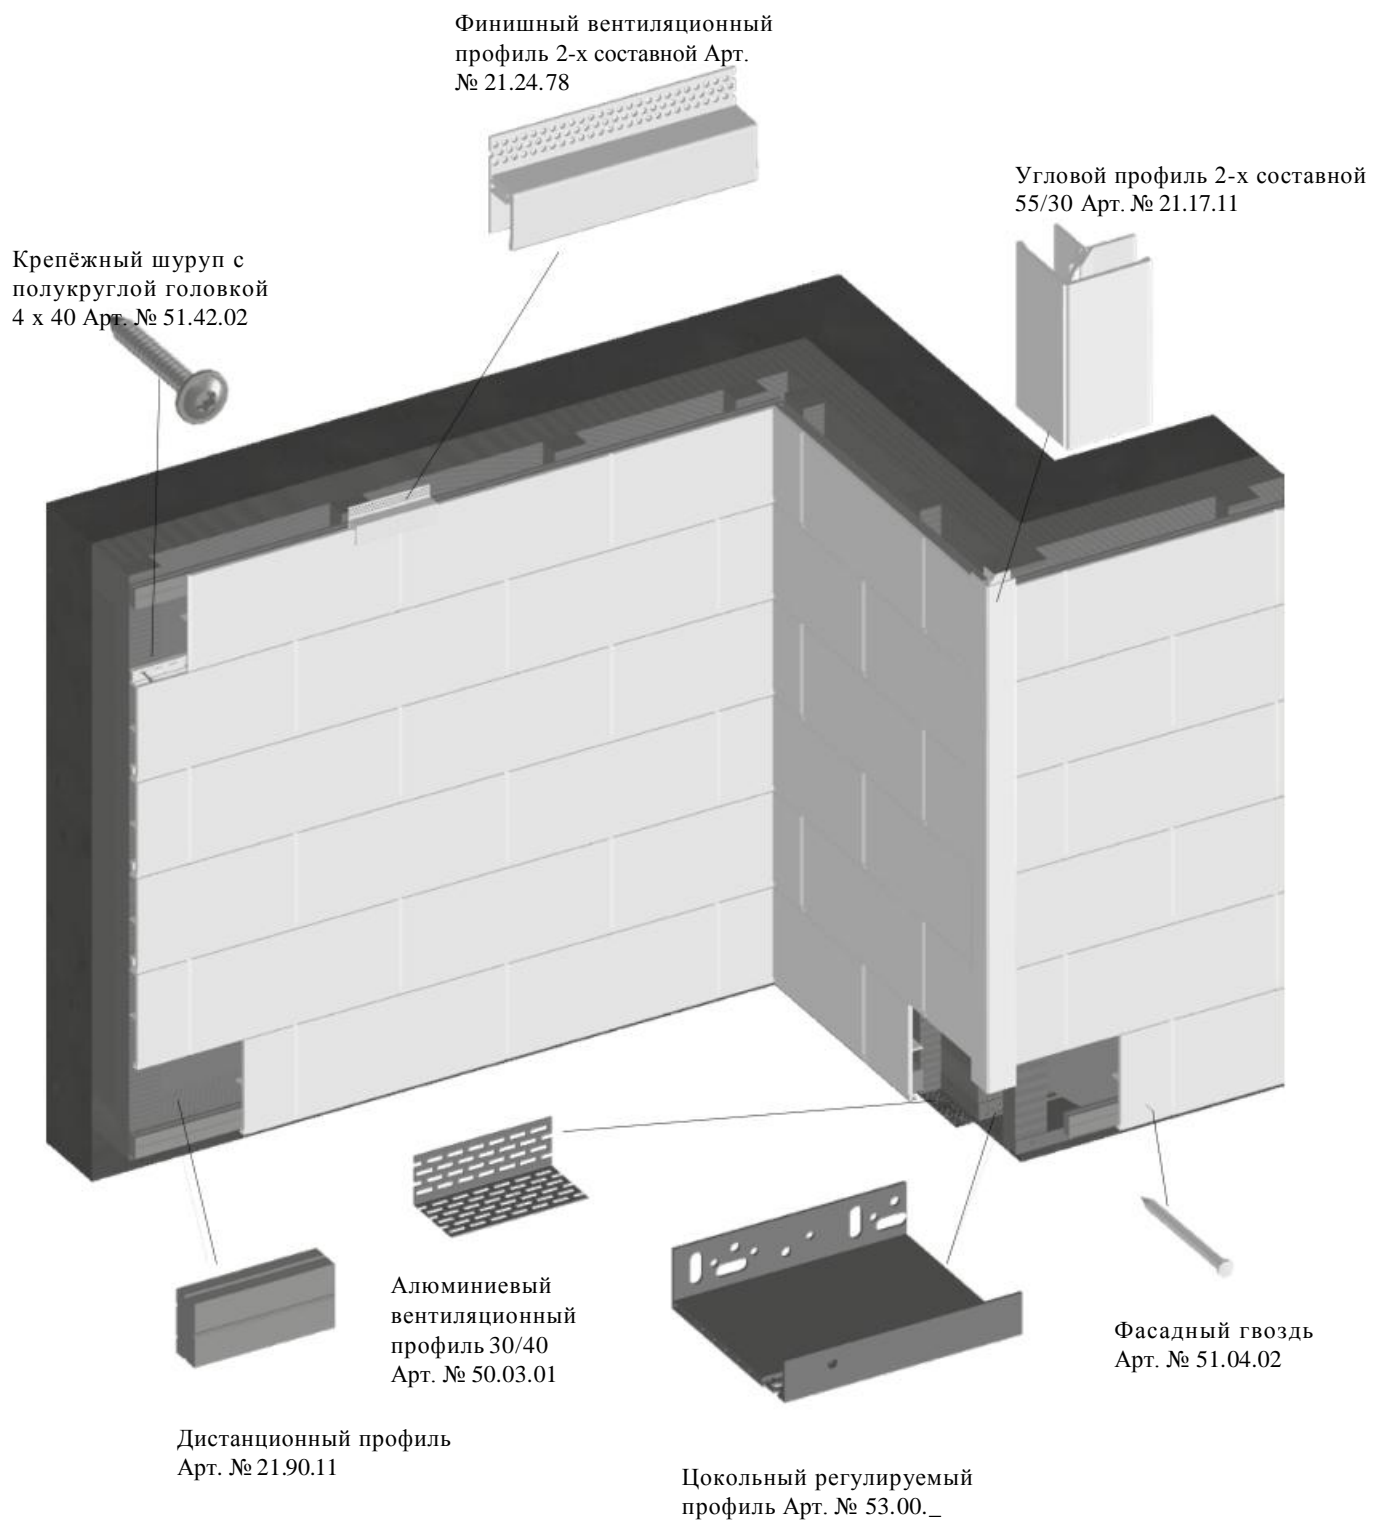

vinyStone *Схема монтажа*