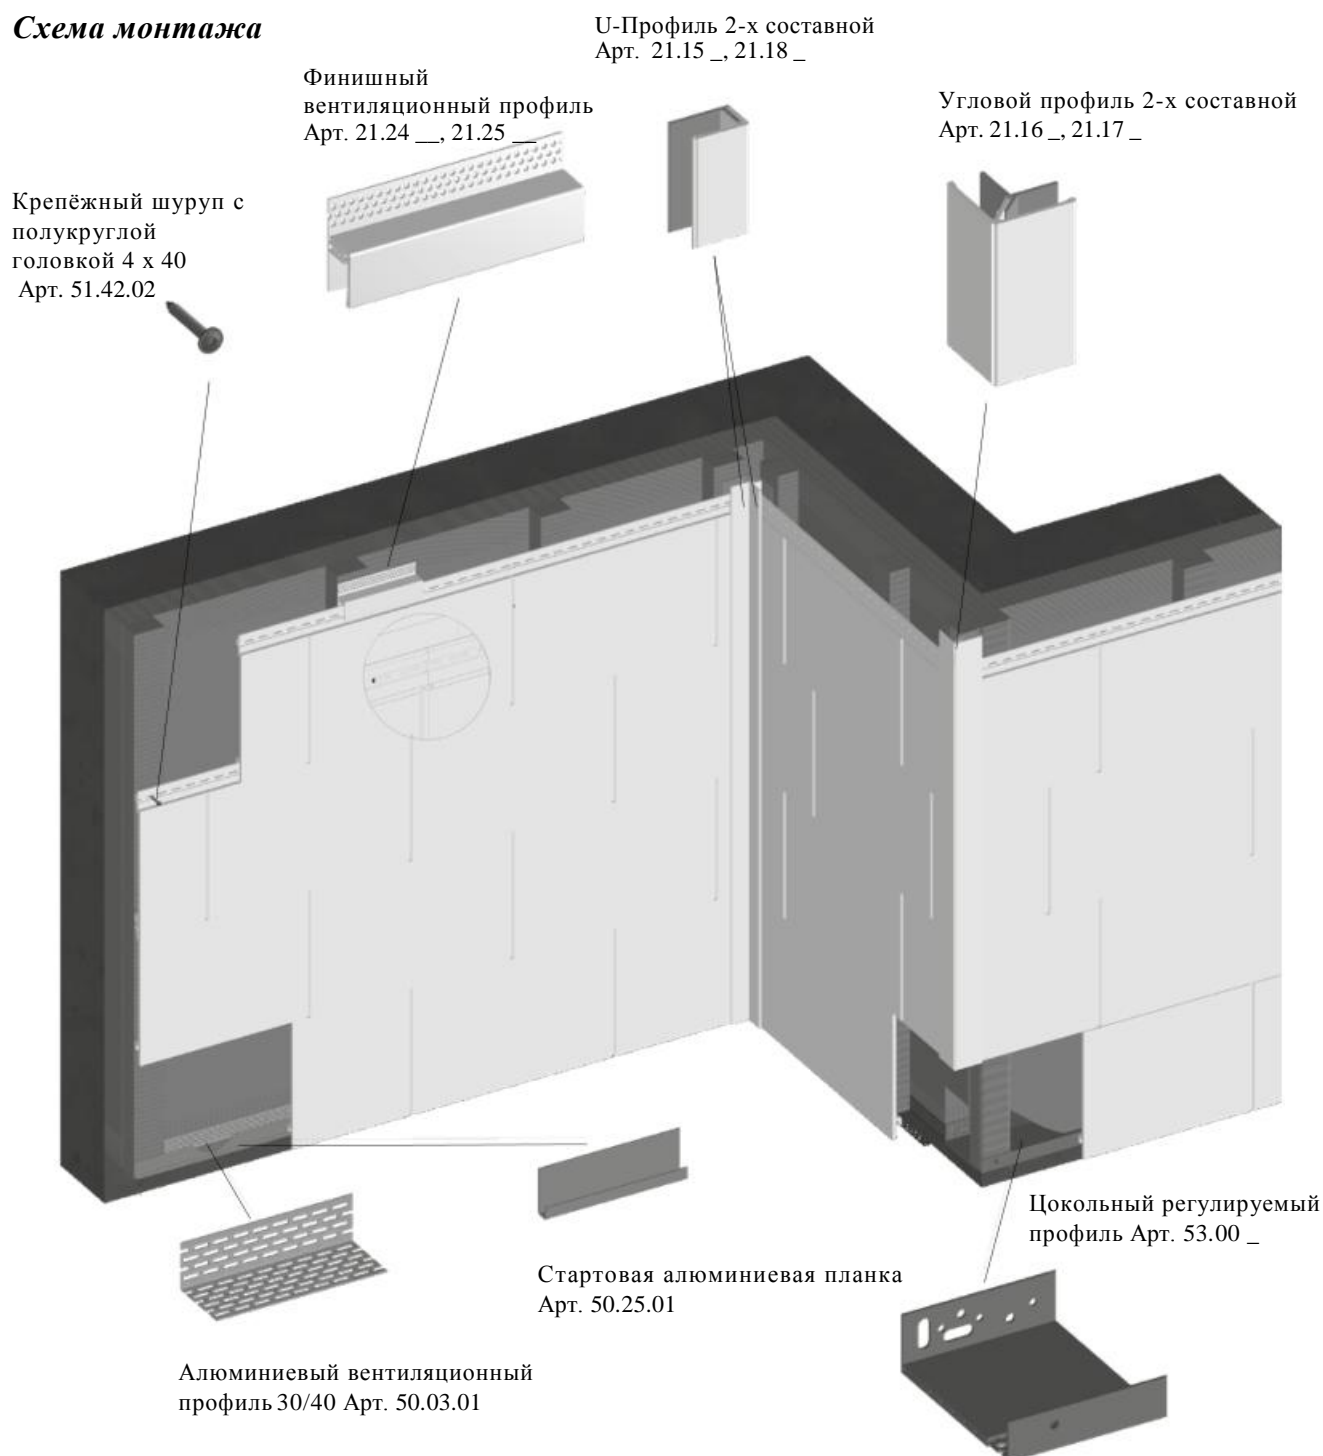

Аксессуары **vinylit Multipaneel**

Изделие, размер в мм	Обозначение/Применение	Цвет	Артикул	Цена €
	Саморез 3,5x25/17 Для крепления панелей vinylTherm, vinylStone и Multipaneel к алюминиевым направляющим Единица упаковки: 1 Коробка 1000 Штук 1 Пакет 100 Штук	Натуральный	51.16.02	238,95 €/Упак
			51.16.03	25,75 €/Пакет

Схема монтажа