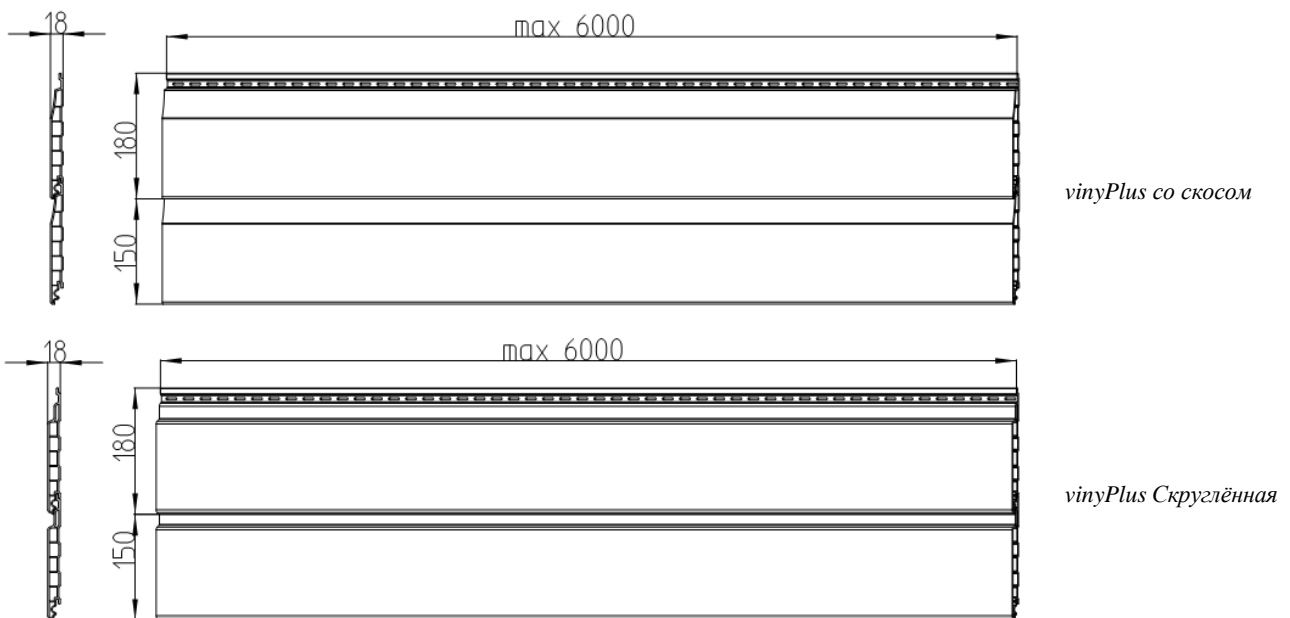

Фактура древесины

***Наценка за малый объём заказа в Тренд и Спеццвете менее $< 60 \text{ m}^2 = 80 \text{ €}$ /один цвет.

Максимальная длина панели 6000 мм, наценка за фиксированную длину составляет 80 € / единица длины.

Пожалуйста, обратите внимание, что фиксированные длины возможны только для панелей, а не для аксессуаров.

Для аксессуаров (доборных профилей) мы предлагаем по желанию транспортный разрез по 15 € за каждый аксессуар (обрезка по оптимальной для транспортировки длине).

Срок изготовления на заводе (без учёта времени на транспортировку до склада в г. Санкт-Петербург)

Стандартные цвета (Панель со скосом и скруглённая): 1-2 Недели

Трендовый цвет (Панель со скосом и скруглённая): 4-6 Недель

Специальный цвет (Панель со скосом и скруглённая): 6-8 Недель