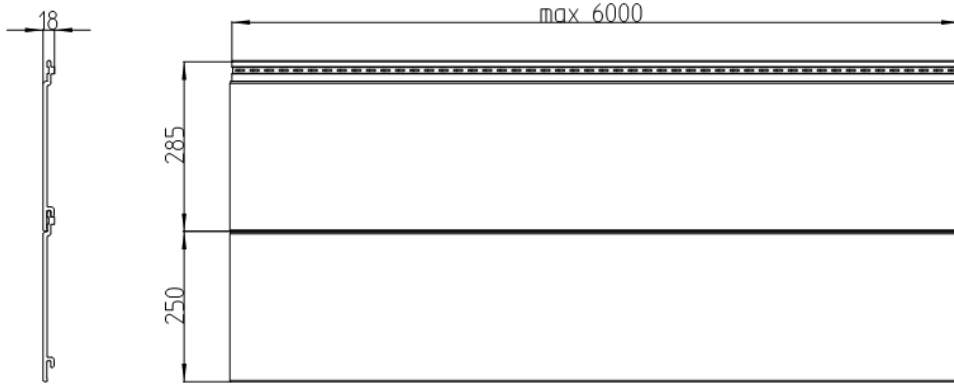

Срок изготовления на заводе (Длина 6000 мм) 4-6 Недели (без учёта времени на транспортировку до склада в г. Санкт-Петербург)

vinylit Multipaneel 2400:
Торцевой замок

Фактура дерева

Аксессуары

Изделие, размер в мм	Обозначение/Применение	Цвет	Артикул	Цена €
	<p>Стартовая алюминиевая планка Длина: 2500 мм + 10 мм Для панелей vinyPlus, Multipaneel, vinyTop, vinyBoard и vinyBrick</p> <p>Единица упаковки: 1 Пачка 1 Штука = 2,50 м в упаковке</p>	Натуральный	50.25.01	3,20 €/м
	<p>Алюминиевый вентиляционный профиль 30/40 Длина: 2500 мм Для вентиляции внизу</p> <p>Единица упаковки: 1 Пачка 20 Штук = 50 м в упаковке</p>	Натуральный	50.03.01	4,45 €/м
	<p>Цокольный регулируемый профиль 60</p> <p>Длина: 2000 мм</p> <p>Единица упаковки: 1 Пачка 10 Штук</p>	Белый	53.00.01	10,85 €/м
	<p>Цокольный регулируемый профиль 90</p> <p>Длина: 2000 мм</p> <p>Единица упаковки: 1 Пачка 10 Штук</p>	Белый	53.00.02	12,00 €/м