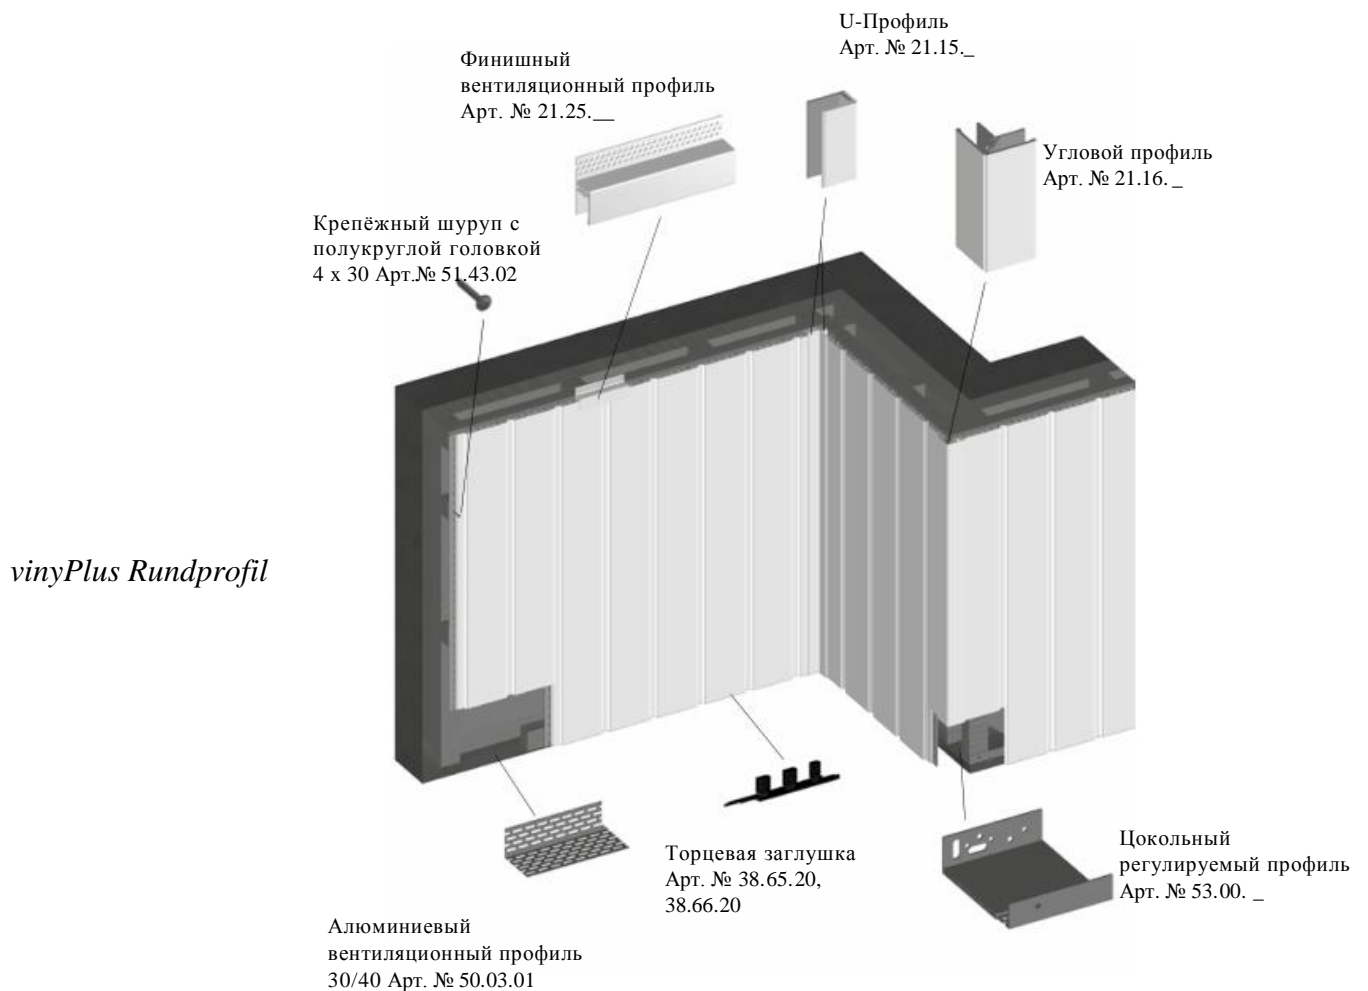

Схема монтажа