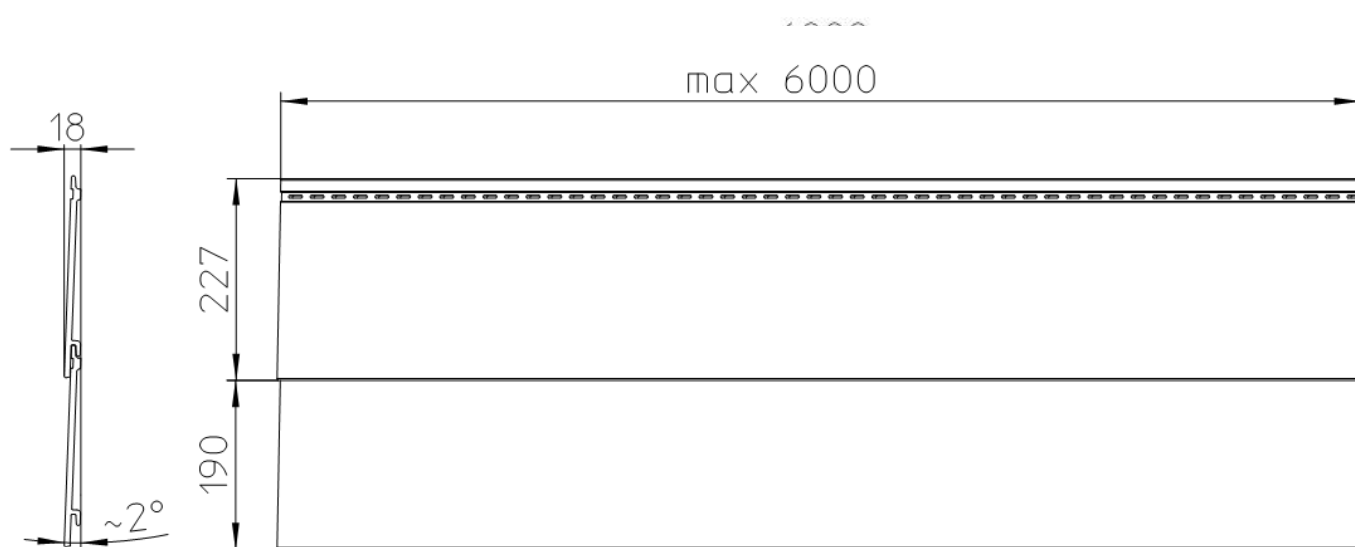

vinuBoard *Фасадные панели с фактурой древесины*

Изделие, размер в мм	Обозначение/Применение	Цвет	Артикул	Цена €
	vinuBoard со скосом фактура древесины Станд. длина: 6000 + 10 мм Ширина профиля: 227 мм Ширина рабочая: 190 мм Вес: ок. 5,1 кг/м² Единица упаковки: 1 Пачка 4 Штуки ок. 4,56 м² в упаковке 1 Паллета = 36 Пачек = ок. 164,16 м²	Кремовый	45.10.24	48,00 €/м²
		Слоновая кость	45.10.26	
		Светло-серый	45.10.46	
		Ярко-белый	45.10.78	
		Каменная глина	45.10.47	
		Базальтово-серый	45.10.49	
		Капуччино	45.10.71	
		Серый	45.10.75	

Срок изготовления на заводе панелей vinuBoard 4-6 Недель (без учёта времени на транспортировку до склада в г. Санкт-Петербург)