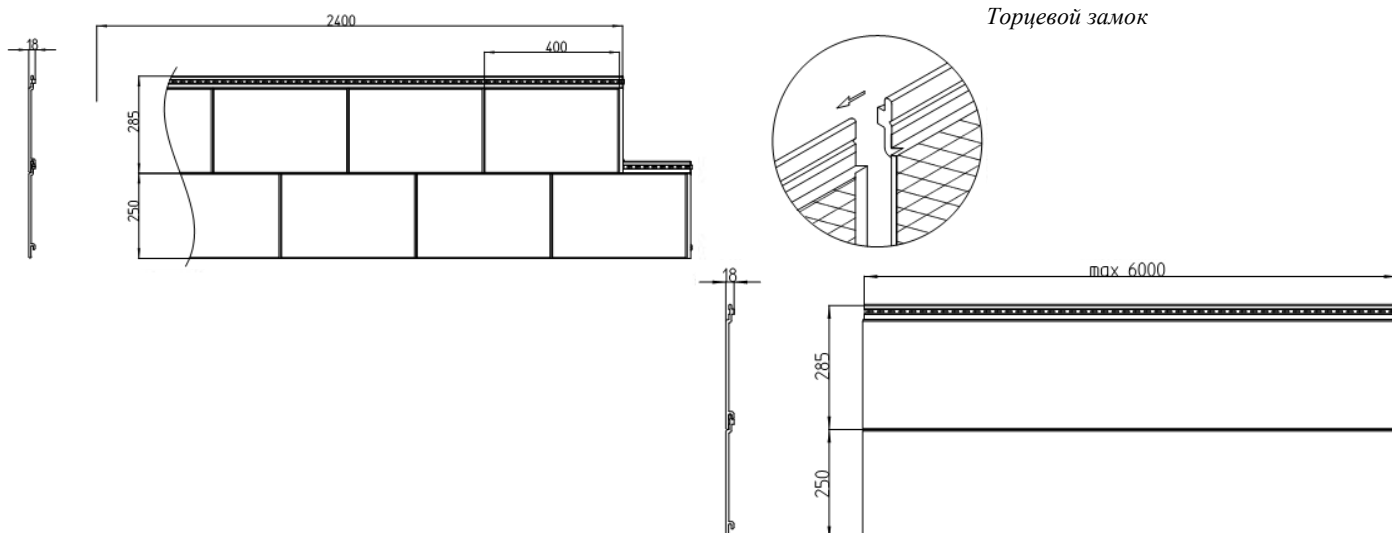

vinylit Multipaneel *Фасадные панели под штукатурку*

Изделие, размер в мм	Обозначение/Применение	Цвет	Артикул	Цена €
	Винилит Мультипанель под штукатурку (с поперечной фаской) Длина: 2400 мм Ширина профиля: 285 мм Ширина рабочая: 250 мм Вес: ок. 5,3 кг / м² Единица упаковки: 1 Пачка 6 Штук около 3,6 м² 1 Паллета 18 Пачек ок. 64,8 м²	Кремовый	17.01.24	40,10 €/м²
		Светло-серый	17.01.46	
		Ярко-белый	17.01.78	
		Слоновая кость	17.01.26	

	Винилит Мультипанель под штукатурку (без поперечной фаски)* Длина: 6000 мм ** Ширина профиля: 285 мм Ширина рабочая: 250 мм Вес: ок. 5,3 кг / м² Единица упаковки: 1 Пачка 4 Штуки ок. 6 м² 1 Паллета 27 Пачек ок. 162 м²	Кремовый	17.10.24	40,10 €/м² *
		Светло-серый	17.10.46	
		Ярко-белый	17.10.78	
		Слоновая кость	17.10.26	

*Изготавливаются под заказ от 1 паллеты (162 м²)

**без торцевого замка

Срок изготовления на заводе (Длина 2400 мм) 2-3 Недели (плюс время транспортировки до склада в г. Санкт-Петербург)
Срок изготовления на заводе (Длина 6000 мм) 3-4 Недели (плюс время транспортировки до склада в г. Санкт-Петербург)

vinylit Multipaneel 2400:
Торцевой замок