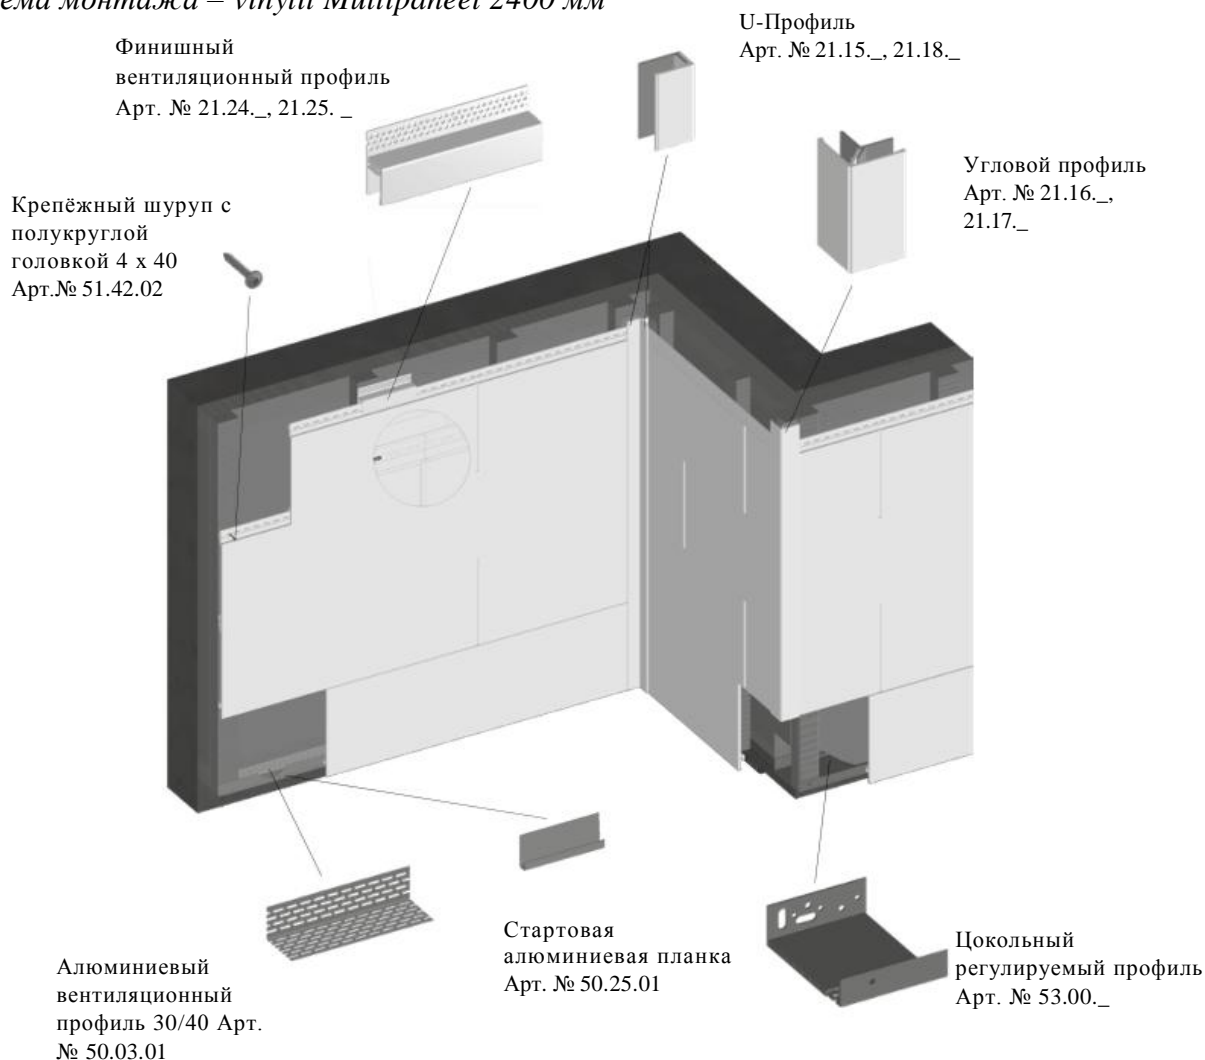

vinylit Multipaneel *Аксессуары*

Изделие, размер в мм	Обозначение/Применение	Цвет	Артикул	Цена €
	Крепёжный шуруп с полукруглой головкой 4x40 Для крепления панелей vinylTherm, vinylStone и Multipaneel к деревянной обрешётке Единица упаковки: 1 Коробка 500 Штук	Натуральный	51.42.02	50,75 €/Упак
	Саморез 3,5x25/17 Для крепления панелей vinylTherm, vinylStone и Multipaneel к алюминиевым направляющим Единица упаковки: 1 Коробка 1000 Штук 1 Пакет 100 Штук	Натуральный	51.16.02 51.16.03	238,95 €/Упак 25,75 €/Пакет

Схема монтажа – vinylit Multipaneel 2400 мм