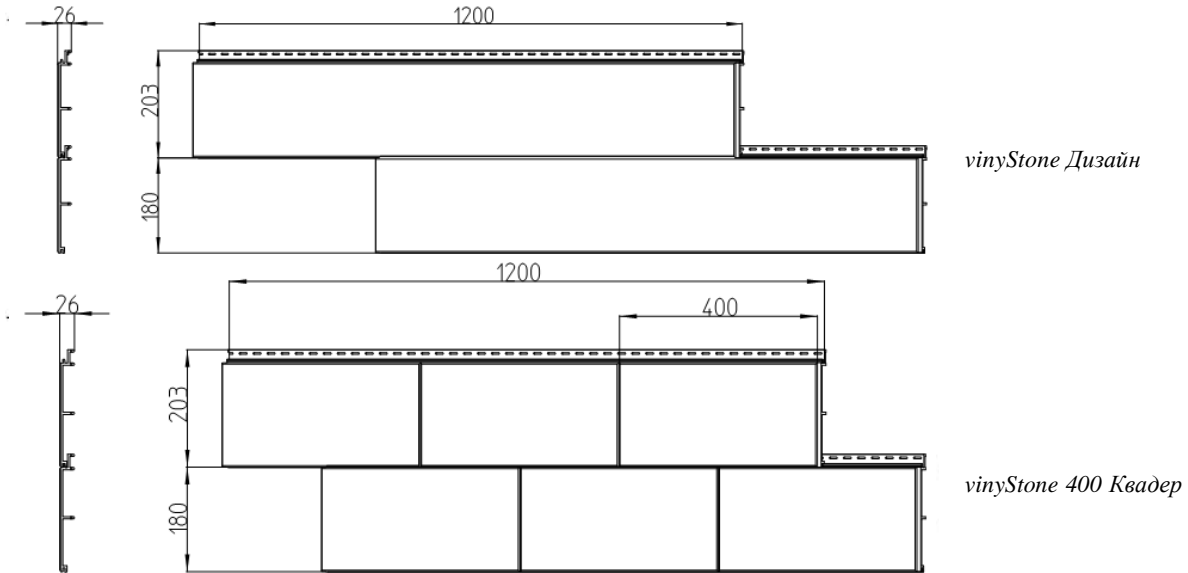

Фактура штукатурки

vinylStone *Аксессуары*

Изделие, размер в мм	Обозначение/Применение	Цвет	Артикул	Цена €
	Алюминиевый вентиляционный профиль 30/40 Длина: 2500 mm Для вентиляции внизу Единица упаковки: 1 Пачка 20 Штук = 50 м в упаковке	Натуральный	50.03.01	4,45 €/м
	Цокольный регулируемый профиль 60 Длина: 2000 mm Единица упаковки: 1 Пачка 10 Штук	Белый	53.00.01	10,85 €/м
	Цокольный регулируемый профиль 90 Длина: 2000 mm Единица упаковки: 1 Пачка 10 Штук	Белый	53.00.02	12,00 €/м