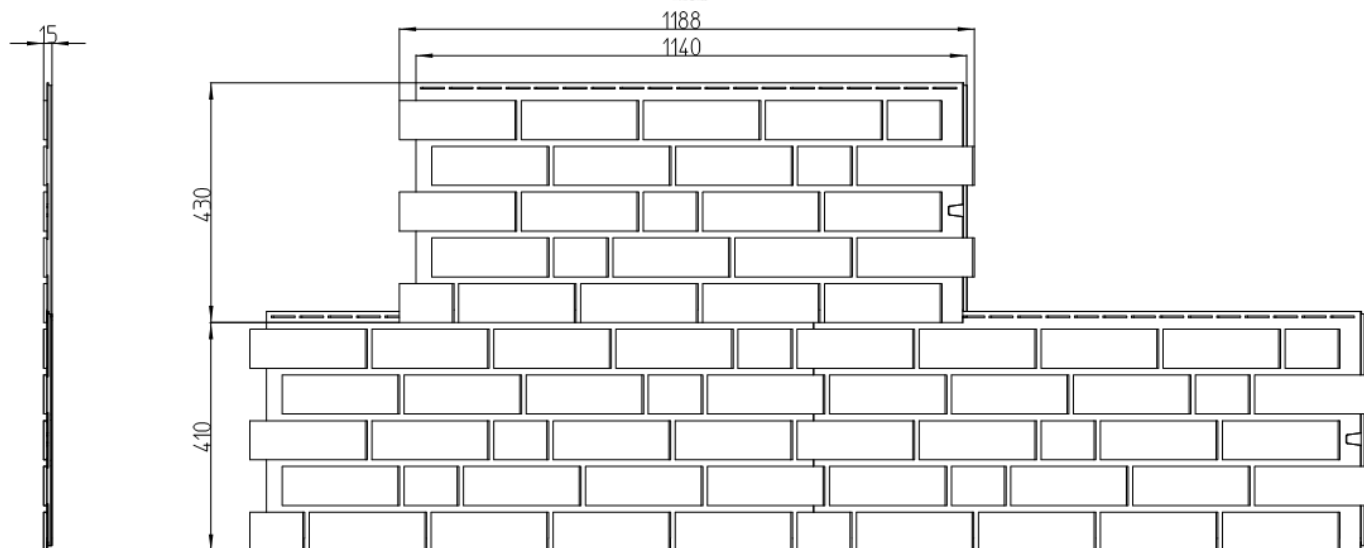

Фактура под клинкер

Срок изготовления на заводе панелей **vinuBrick** 1-3 Недели (без учёта времени на транспортировку до склада в г. Санкт-Петербург)

Аксессуары

Изделие, размер в мм	Обозначение/Применение	Цвет	Артикул	Цена €
	Стартовая алюминиевая планка Длина: 2500 мм + 10 мм Для панелей vinuPlus, Multipaneel, vinuTop, vinuBoard и vinuBrick Единица упаковки: 1 Пачка 1 Штука = 2,50 м в упаковке	Натуральный	50.25.01	3,20 €/м
	Алюминиевый вентиляционный профиль 30/40 Длина: 2500 мм Для вентиляции внизу Единица упаковки: 1 Пачка 20 Штук = 50 м в упаковке	Натуральный	50.03.01	4,45 €/м