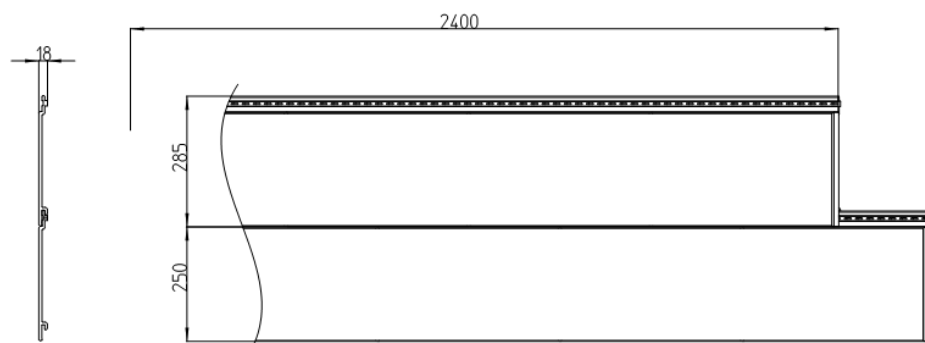

vinylit Multipaneel *Фасадные панели с фактурой древесины*

Изделие, размер в мм	Обозначение/Применение	Цвет	Артикул	Цена €
	Винилит Мультипанель под дерево (с поперечной фаской) Длина: 2400 мм Ширина профиля: 285 мм Ширина рабочая: 250 мм Вес: ок. 5,3 кг / м² Единица упаковки: 1 Пачка 6 Штук около 3,6 м² 1 Паллета 18 Пачек ок. 64,8 м²	Кремовый	17.11.24	40,10 €/м²
		Слоновая кость	17.11.26	
		Светло-серый	17.11.46	
		Ярко-белый	17.11.78	
		Каменная глина	17.11.47	
		Базальтово-серый	17.11.71	
		Капуччино	17.11.49	
		Серый	17.11.75	
	Винилит Мультипанель под дерево по запросу* Длина: 6000 мм** Ширина профиля: 285 мм Ширина рабочая: 250 мм Вес: ок. 5,3 кг / м² Единица упаковки: 1 Пачка 4 Штуки около 6 м² 1 Паллета 27 Пачек около 162 м²	Кремовый	17.12.24	40,10 €/м^{2**}
		Слоновая кость	17.12.26	
		Светло-серый	17.12.46	
		Ярко-белый	17.12.78	
		Каменная глина	17.12.47	
		Базальтово-серый	17.12.71	
		Капуччино	17.12.49	
		Серый	17.12.75	

* Без торцевого замка

** Панели в длине 6000 мм изготавливаются под заказ от 1 паллеты (162 м²)

Срок изготовления на заводе (Длина 2400 мм) 2-3 Недели (без учёта времени на транспортировку до склада в г. Санкт-Петербург)

Срок изготовления на заводе (Длина 6000 мм) 4-6 Недели (без учёта времени на транспортировку до склада в г. Санкт-Петербург)

vinylit Multipaneel 2400:
Торцевой замок