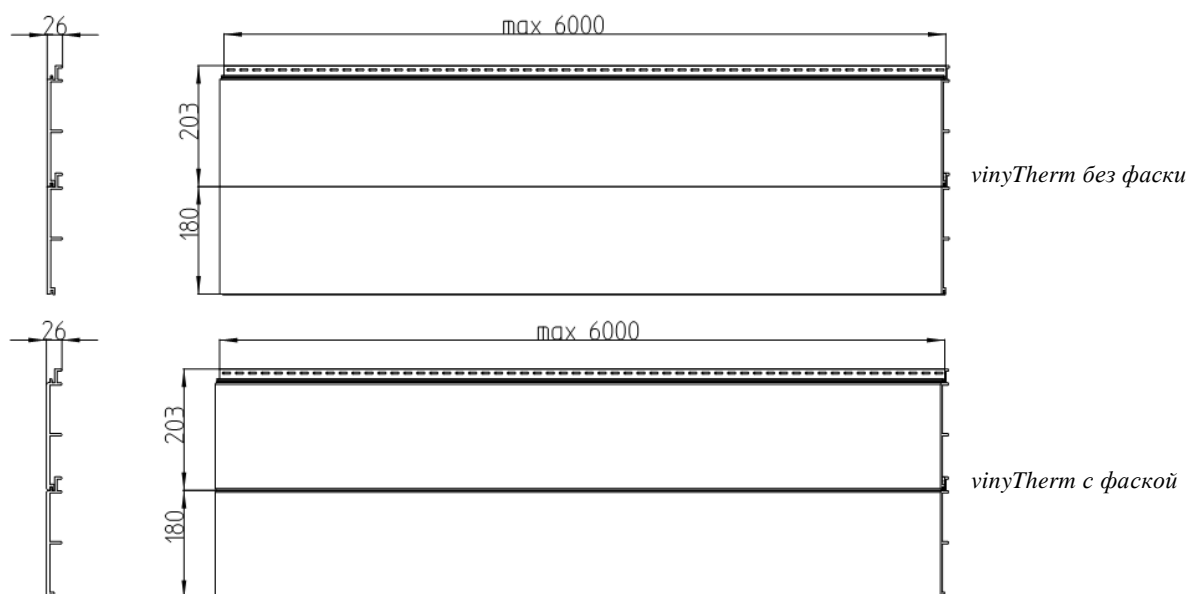

Фактура штукатурки

vinylTherm Аксессуары

Изделие, размер в мм	Обозначение/Применение	Цвет	Артикул	Цена €
	Вентиляционный профиль 23/50 Длина: 2500 мм для вентиляции, монтаж в нижней части фасада Единица упаковки: 1 Пачка 20 Штук = 50 м в упаковке	Белый	50.02.11	2,85 €/м
	Алюминиевый вентиляционный профиль 30/40 Длина: 2500 мм Для вентиляции внизу Единица упаковки: 1 Пачка 20 Штук = 50 м в упаковке	Натуральный	50.03.01	4,45 €/м
	Цокольный регулируемый профиль 60 Длина: 2000 мм Единица упаковки: 1 Пачка 10 Штук	Белый	53.00.01	10,85 €/м