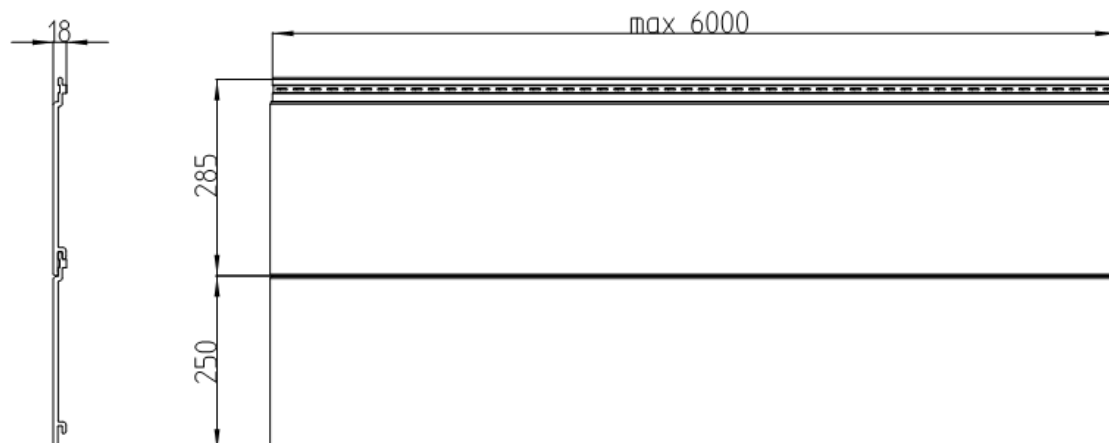

vinylit Multipaneel Design *Фасадные панели*

Изделие, размер в мм	Обозначение/Применение	Цвет	Артикул	Цена €
	Винилит Мультипанель Дизайн (без поперечной фаски, без торцевого замка)* Видима поверхность ламинированная Длина: 6000 + 10 мм Ширина профиля: 285 мм Ширина рабочая: 250 мм Вес: около 5,3 кг / м² Единица упаковки: 1 Пачка 4 Штуки около 6 м² 1 Паллета = 27 Пачек = около 162 м²	Шеффилд колониальный дуб	18.01.86	70,00 €/м²
		Шеффилд коричневый дуб	18.01.88	
		Шеффилд светлый дуб	18.01.89	
		Металлик серый кварц	18.01.90	
		Металлик серый антрацит	18.01.91	
		Алюкс DB 703	18.01.92	
		Алюкс серый алюминий	18.01.93	
		Алюкс антрацит	18.01.94	
		Тёрнер дуб Солод	18.01.76	
		Шеффилд дуб Альпин	18.01.77	
		Шеффилд дуб Бетон	18.01.96	
		Другие цвета по запросу		

*Видимая поверхность панелей ламинированная.

Срок изготовления на заводе vinylit Multipaneel Дизайн около 6 Недель (без учёта времени на транспортировку до склада в г. Санкт-Петербург)

Обращаем ваше внимание на то, что по техническим причинам в начале и в конце панели часть её, длиной ок. 2 см, не ламинированная. Длина панели при этом не менее 6 м сохраняется.

*** Наценка за малый объём заказа < 60 м² = 80 €/один цвет, за исключением панелей в цвете Тёрнер Дуб Солод, Шеффилд дуб Альпин, Шеффилд дуб Бетон.