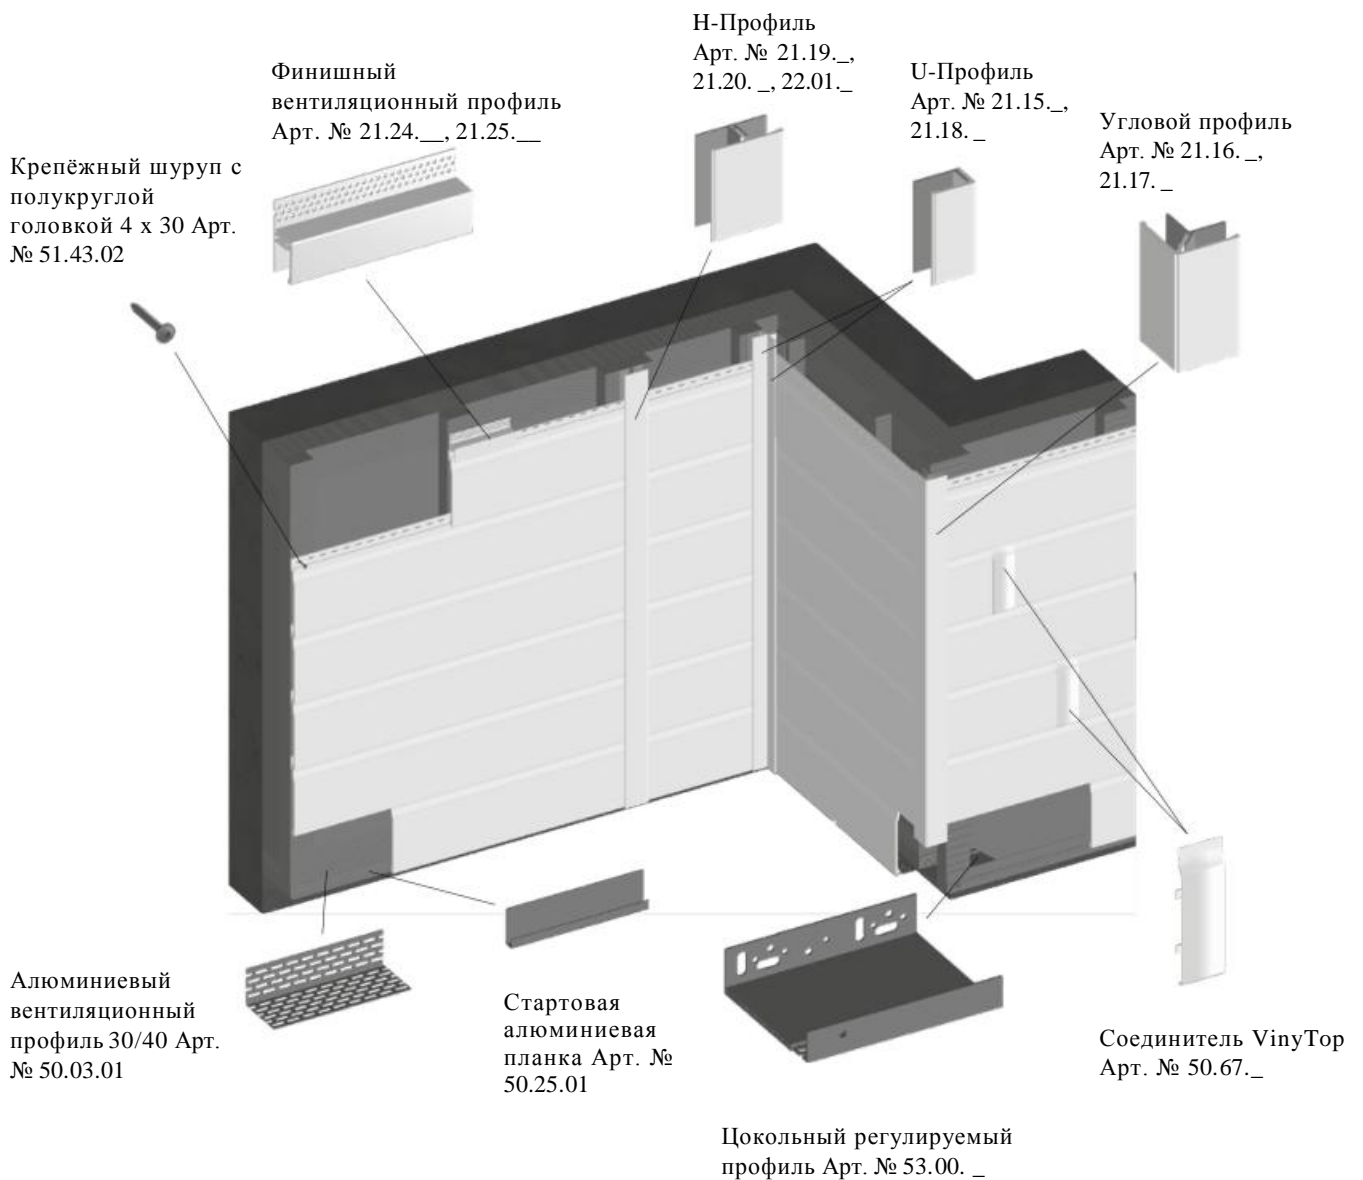

Фактура дерева

Изделие, размер в мм	Обозначение/Применение	Цвет	Артикул	Цена €
	Крепёжный шуруп с полукруглой головкой 4 x 30 Для крепления панелей ВиниПлюс и ВиниТоп к деревянной обрешетке расход приблизительно 14шт./м² Единица упаковки: 1 Коробка 500 Штук	Чёрный	51.43.02	49,95 €/Упак

Схема монтажа