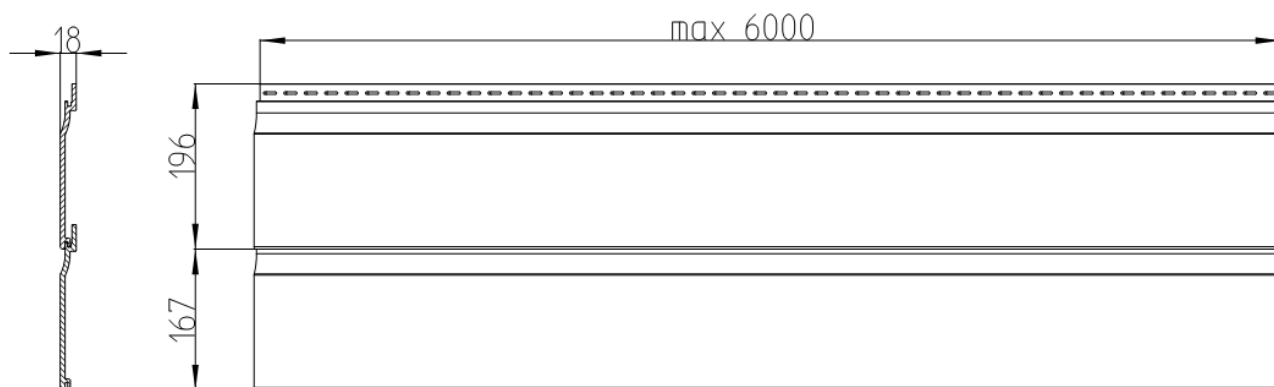

vinuTop *Фасадные панели с фактурой древесины*

Изделие, размер в мм	Обозначение/Применение	Цвет	Артикул	Цена €	
	vinuTop со скосом фактура древесины Станд. длина: 6000 + 10 мм Ширина профиля: 196 мм Ширина рабочая: 167 мм Вес: ок. 3,8 кг/м² Единица упаковки: 1 Пачка 6 Штук ок. 6,00 м² в Пачке 1 Паллета = 30 Пачек = около 180 м²	Кремовый	15.00.24	33,60 €/м²	
		Слоновая кость	15.00.26		
		Светло-серый	15.00.46		
		Ярко-белый	15.00.78		
		Каменная глина	15.00.47		
		Капуччино	15.00.49		
		Базальтово-серый	15.00.71		
		Серый	15.00.75		

Срок изготовления на заводе панелей vinuTop 1-2 Недели (без учёта времени на транспортировку до склада в г. Санкт-Петербург)