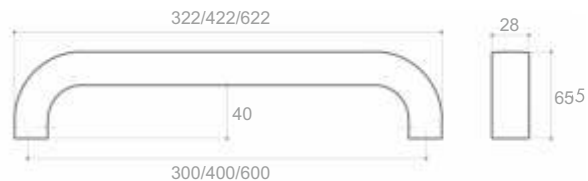

Al315 | белый матовый

NBM | матовый никель

BBN | черный матовый никель

Al6 | черный матовый

Материал: сплав цветных металлов

CR | хром

CBM | матовый хром

Al315 | белый матовый