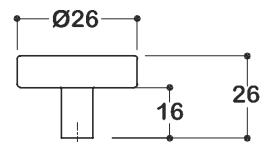

NBM | матовый никель