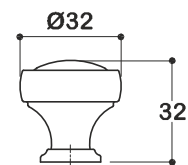

NBM | матовый никель