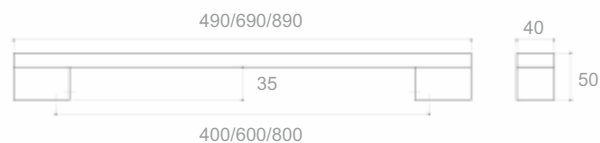

CBM | матовый хром

Al6 | черный матовый

PH9545

Материал: сплав цветных металлов

CBM | матовый хром

Al6 | черный матовый

PH9550

Материал: сплав цветных металлов