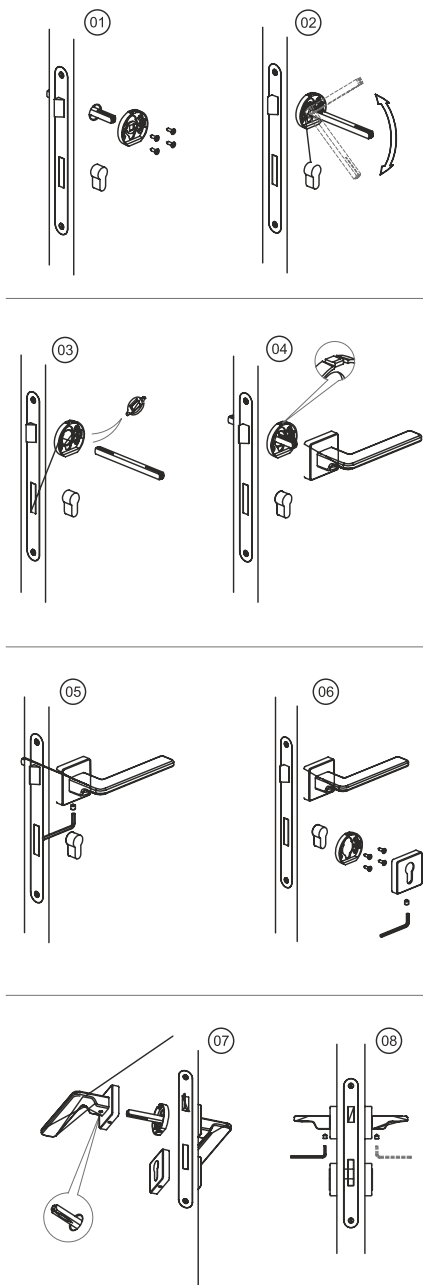

AI315 | белый матовый

AI6 | черный матовый

Схема установки ручек
при помощи шурупов

Схема установки ручек при
помощи стяжных винтов