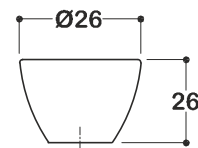

NBM | матовый никель