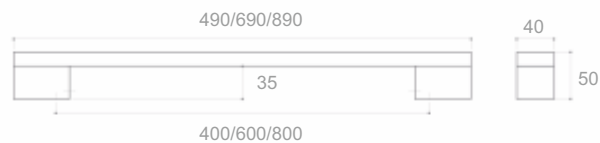

PH9545

Материал: сплав цветных металлов

CBM | матовый хром

Al6 | черный матовый

PH9550

Материал: сплав цветных металлов

CBM | матовый хром

Al6 | черный матовый