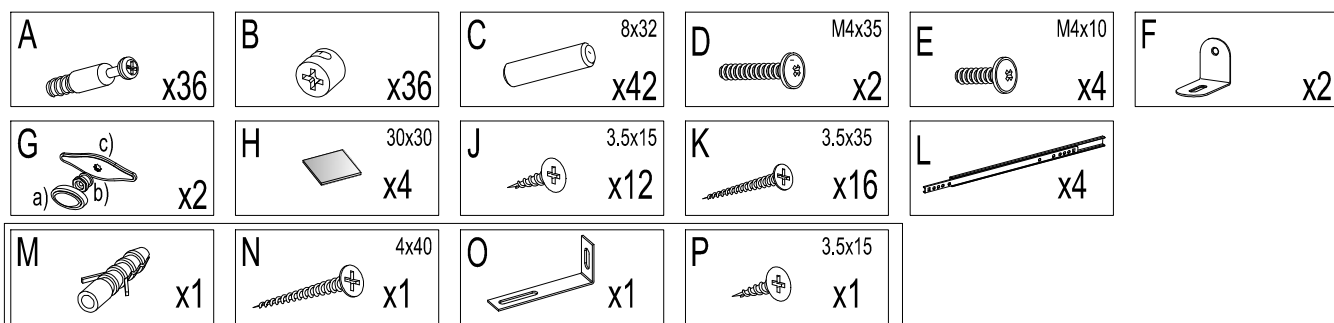

Art. Nr. 51097267; 62378607; 15558728

LKZ 40947

- | | |
|---------------------------------------|------------------------------------|
| D Montageanleitung | GB Assembly instructions |
| FR Notice de montage | IT Istruzioni di montaggio |
| NL Handleiding voor de montage | PL Instrukcja montażu |
| CZ Montážní návod | SK Návod na montáž |
| HU Szerelési útmutató | RO Instrucțiunile de montaj |
| TR Montaj talimatı | RU Инструкция по монтажу |

No	Size/MaB (mm)	Qty	✓	No	Size/MaB (mm)	Qty	✓
1	478x420x24	1		10	280x56x24	2	
2	389x378x15	1		11	317x56x24	1	
3	455x378x15	1		12	317x56x15	1	
4	455x378x15	1		13	449x398x3	1	
5	455x56x18	1		14	313x195x18	2	
6	455x56x18	1		15	350x150x14	2	
7	308x36x24	4		16	283x150x14	2	
8	317x56x18	1		17	350x150x14	2	
9	120x60x60	4		18	342x292x3	2	