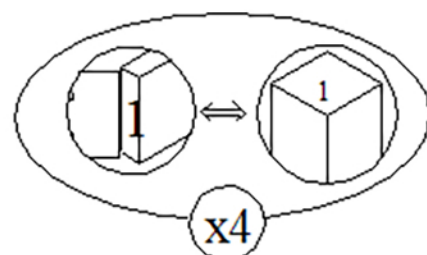

Стол журнальный "Берген" П-01 (сечение опор 70x70) Aufbauzeit -15 min

BELFAN

1

2