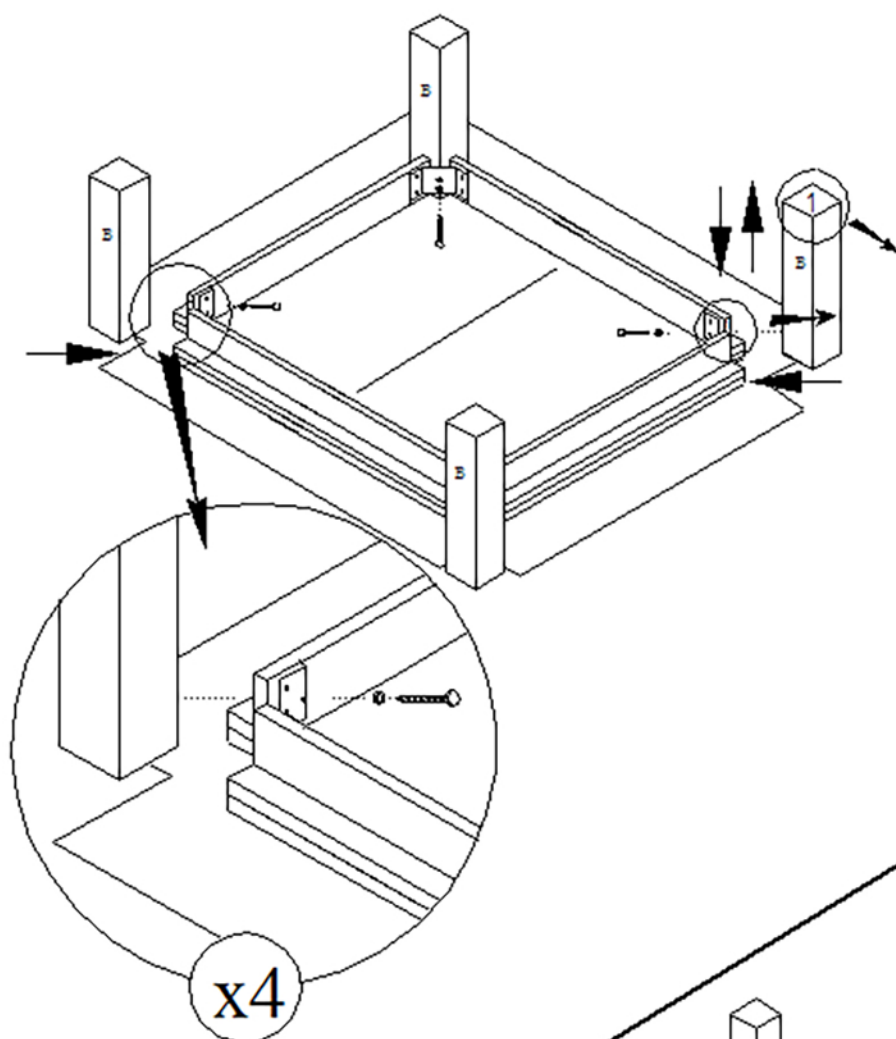

Стол журнальный "Берген" П-01 (сечение опор 70x70) Aufbauzeit -15 min

BELFAN

1

2