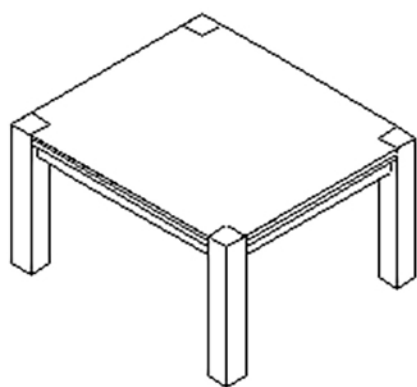

Стол журнальный "Берген" П-01 (сечение опор 70x70) Aufbauzeit -15 min