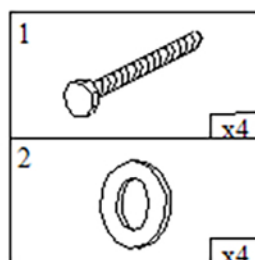

Стол журнальный "Берген" П-01 (сечение опор 70x70) Aufbauzeit -15 min

BELFAN

1

2