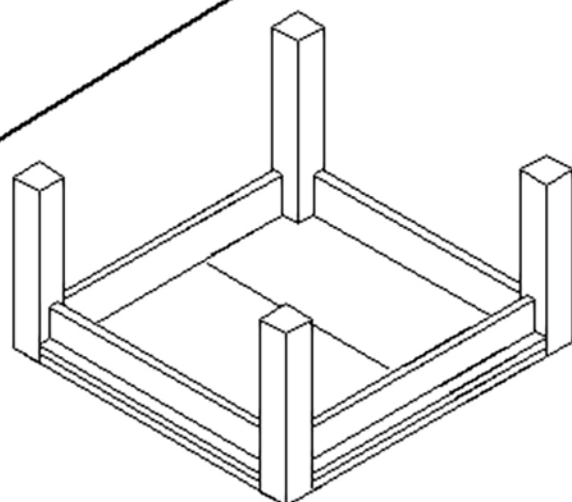

Стол журнальный "Берген" П-01 (сечение опор 70x70) Aufbauzeit -15 min

BELFAN

1

2