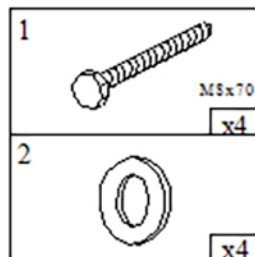

Стол журнальный "Берген" П-01 (сечение опор 70x70) Aufbauzeit -15 min