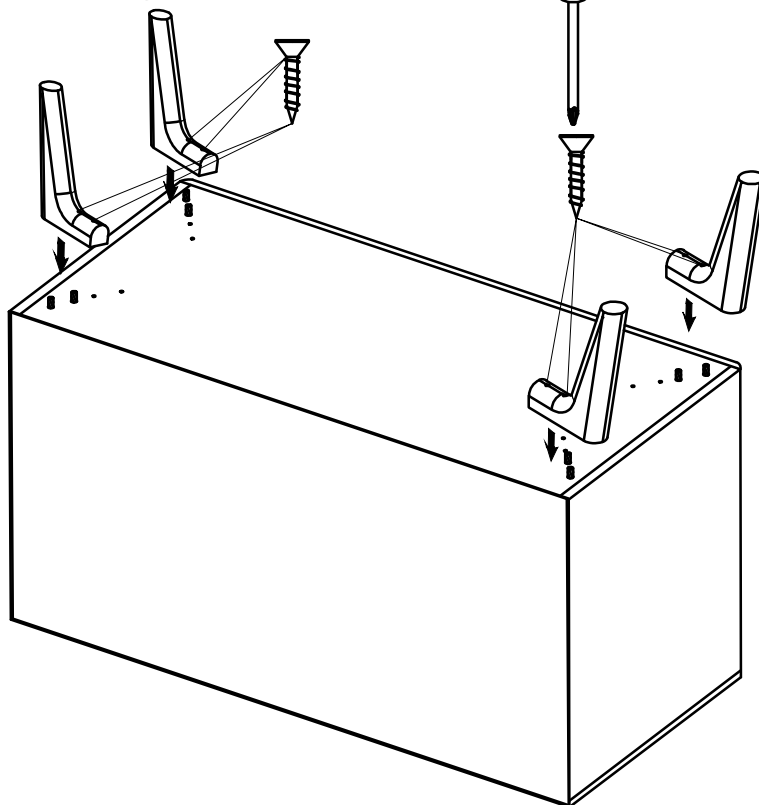

1

2

BELFAN

www.belfan.ru