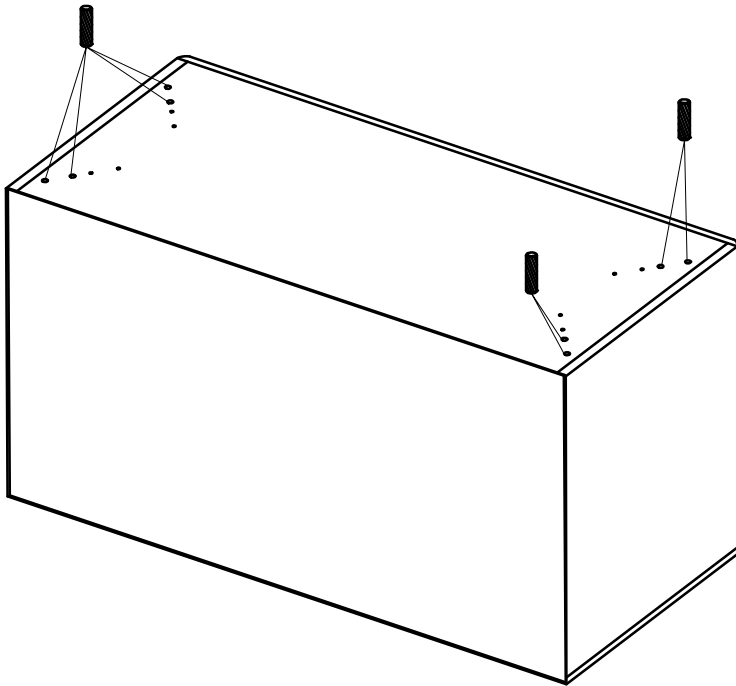

## Инструкция по сборке комода Elva

x8

x8

  
110x78.5x48cm

 x2

10min.

1/2

1