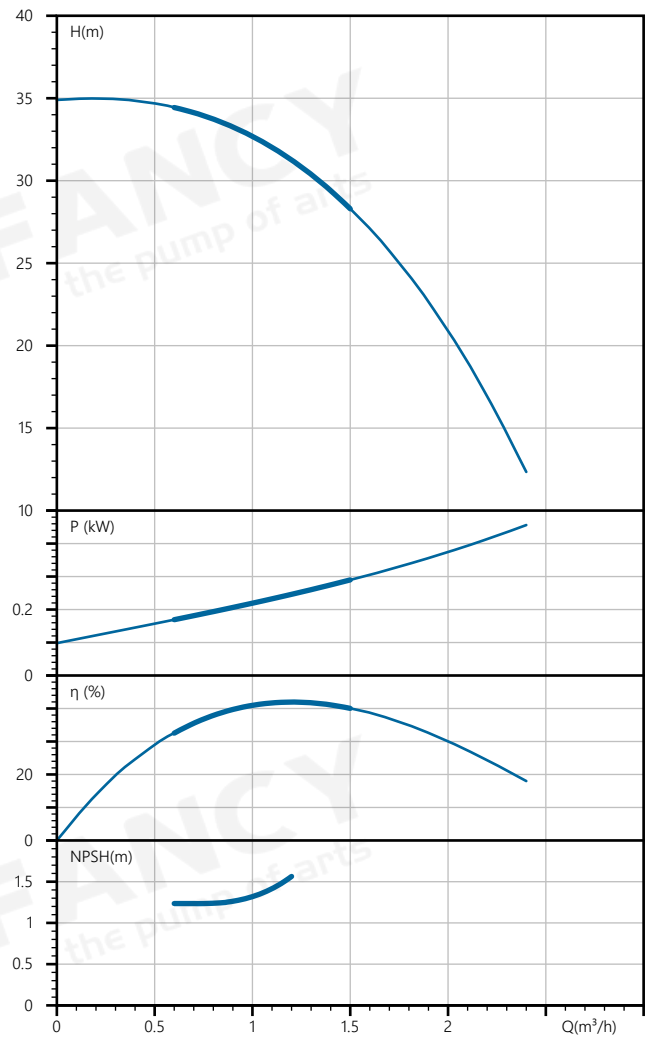

завод - изготовитель	FANCY PUMP(ZHEJIANG) Co., LTD
адрес	Wanchang Road, Wenling City, Zhejiang
телефон	+86 13566667995
дата	2025/02/18
имя клиента	
адрес	
контакты	
телефон	

название проекта	
номер	

Номинальные параметры

Модель	CDM1-6
Номер	CDM1-6
Расход	1 м³/ч
Напор	32.5 М
Эффективность (%)	41
власть (кВт)	0.21
NPSHr (М)	1.3
Скорость (об/мин)	2900
Наружный диаметр рабочего колеса (ММ)	74.5

Среда

Наименование среды	water
Температура (°C)	20
Плотность (кг/м³)	1000
Вязкость среды (мм²/с)	1