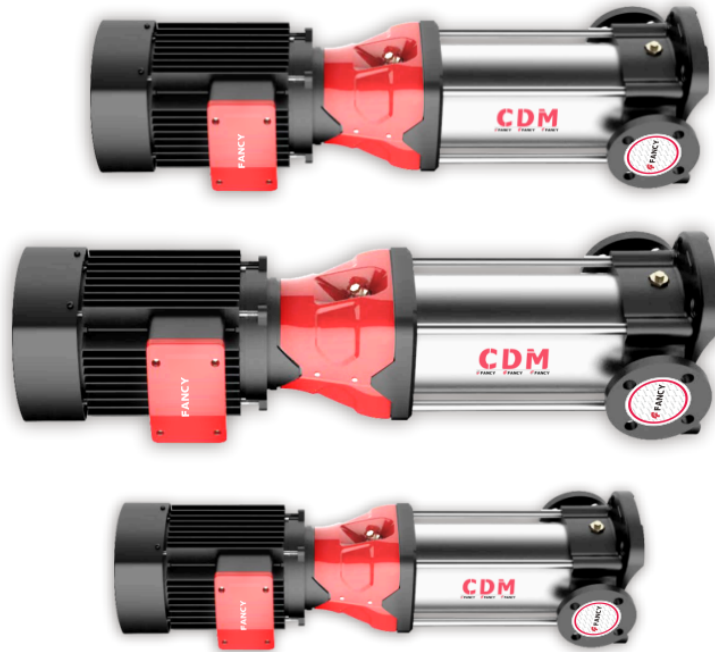

завод - изготовитель	FANCY PUMP(ZHEJIANG) Co., LTD
адрес	Wanchang Road, Wenling City, Zhejiang
телефон	+86 13566667995
дата	2025/02/18
имя клиента	
адрес	
контакты	
телефон	

название проекта

номер