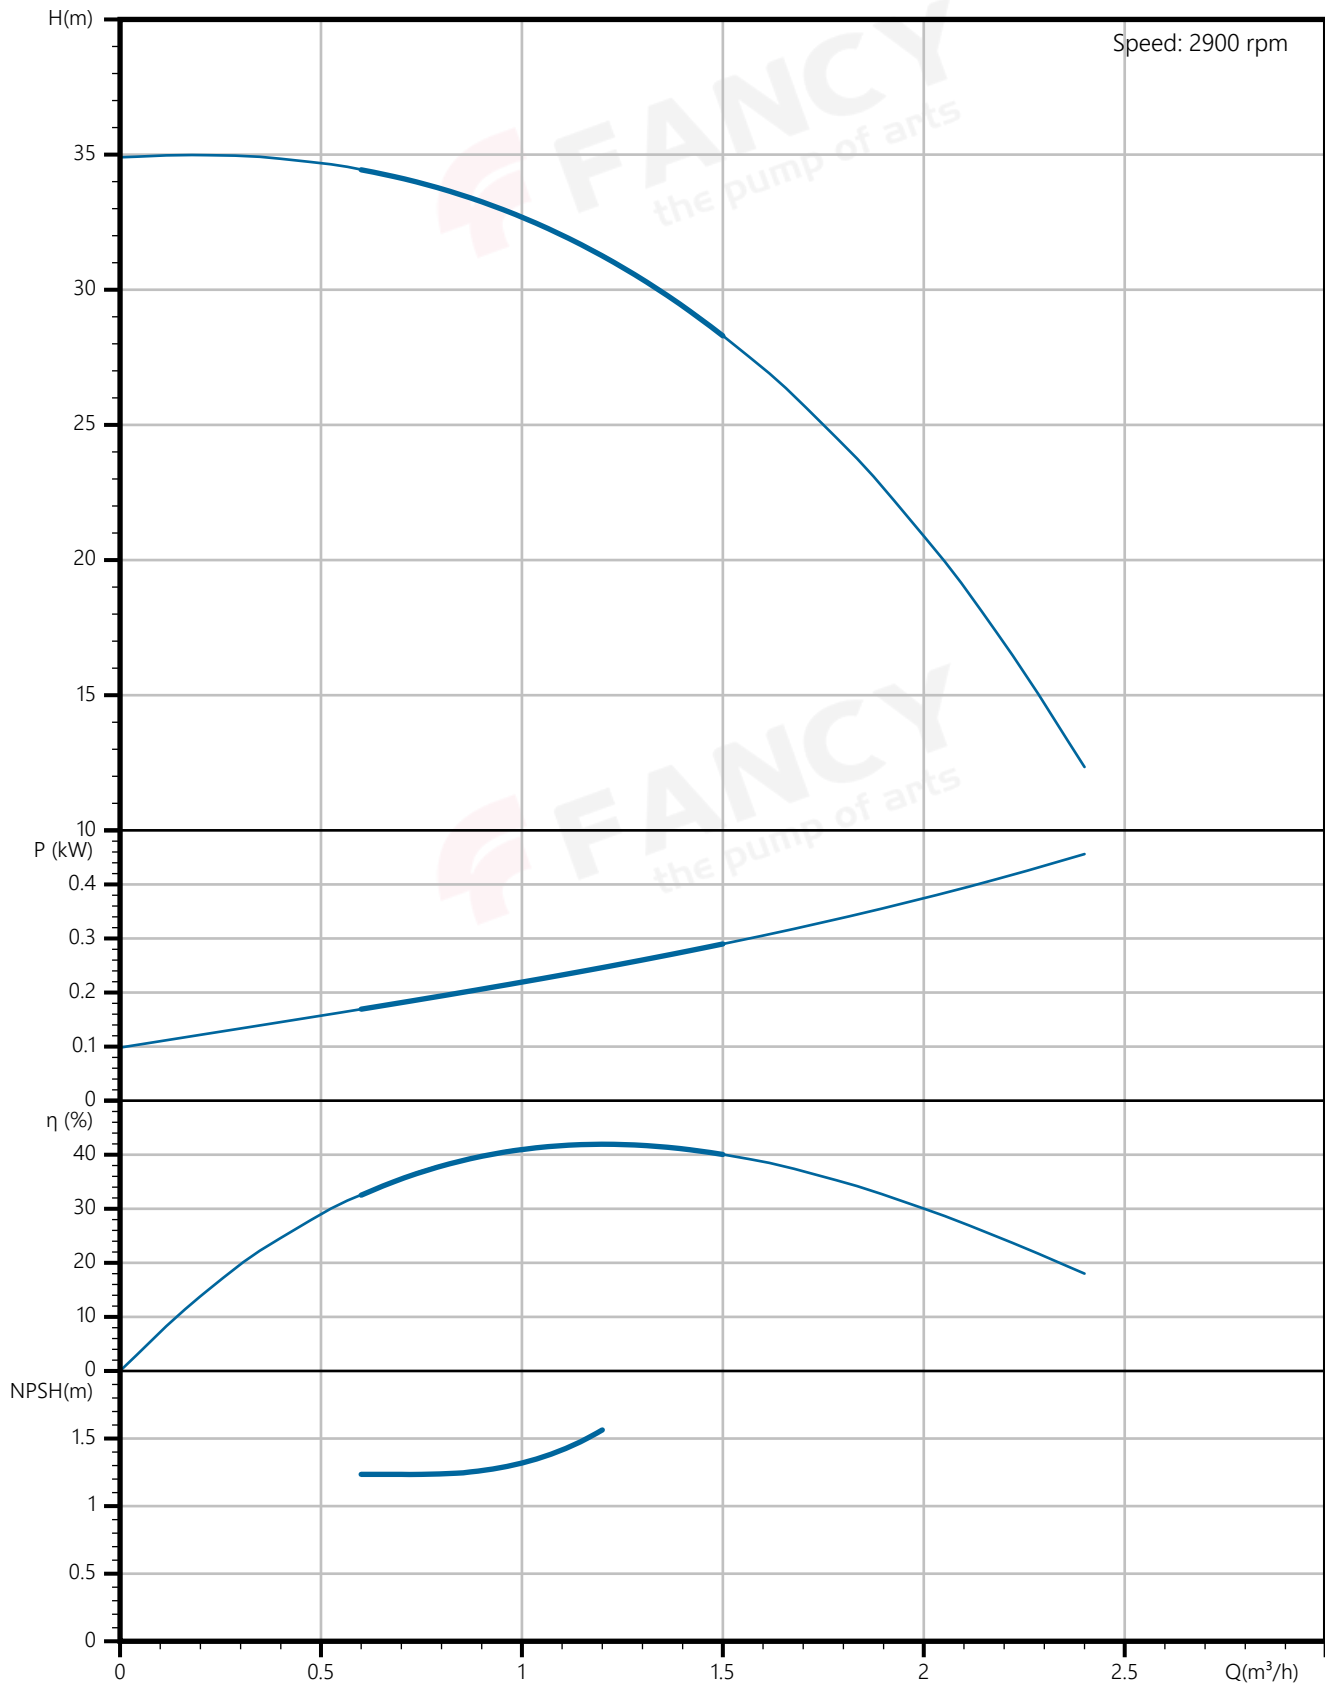

завод - изготовитель	FANCY PUMP(ZHEJIANG) Co., LTD
адрес	Wanchang Road, Wenling City, Zhejiang
телефон	+86 13566667995
дата	2025/02/18
имя клиента	
адрес	
контакты	
телефон	

название проекта	
номер	

water, температура 20°C, плотность 1000 кг/м³, вязкость среды 1 мм²/с, IS09906 : 2012 Grade 3B