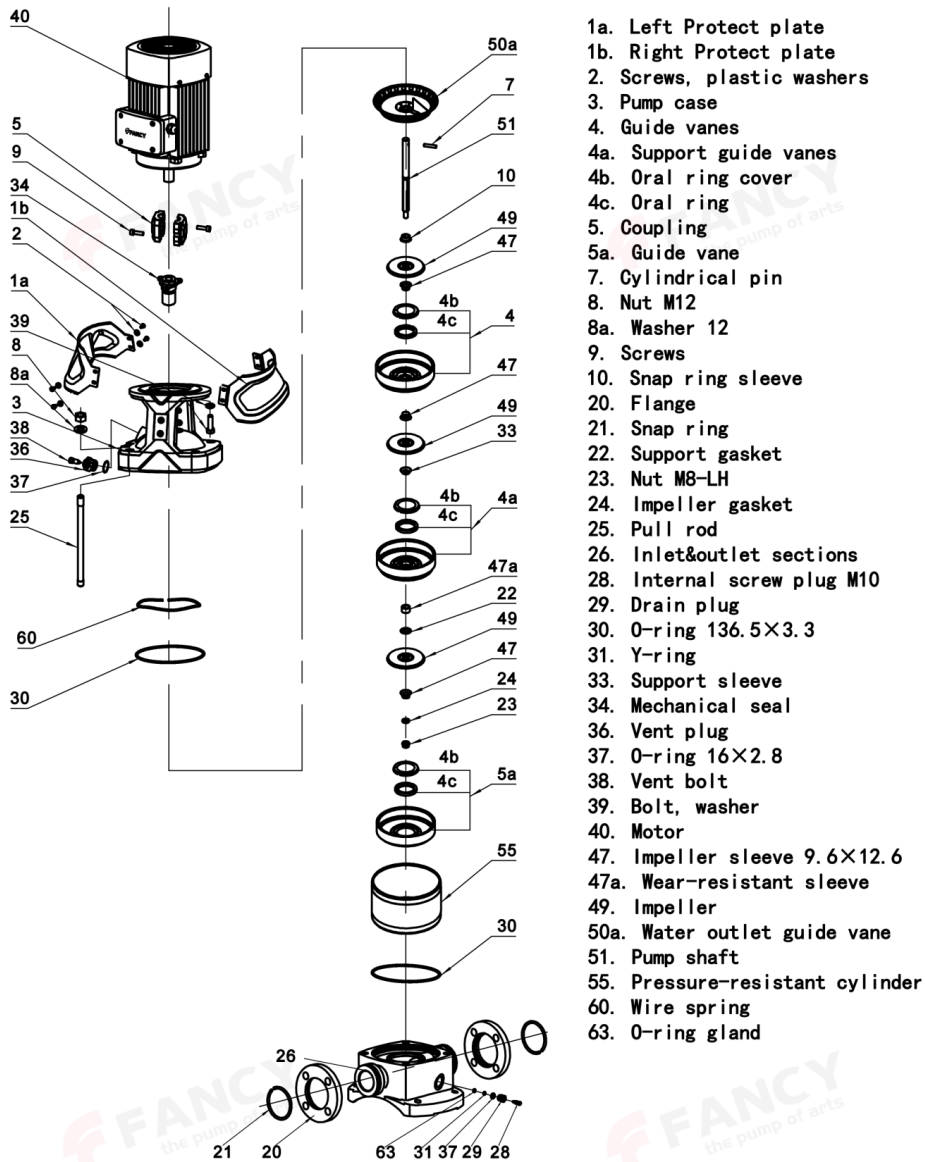

завод - изготовитель	FANCY PUMP(ZHEJIANG) Co., LTD
адрес	Wanchang Road, Wenling City, Zhejiang
телефон	+86 13566667995
дата	2025/02/18
имя клиента	
адрес	
контакты	
телефон	

название проекта	
номер	

CDM1, 3, 5