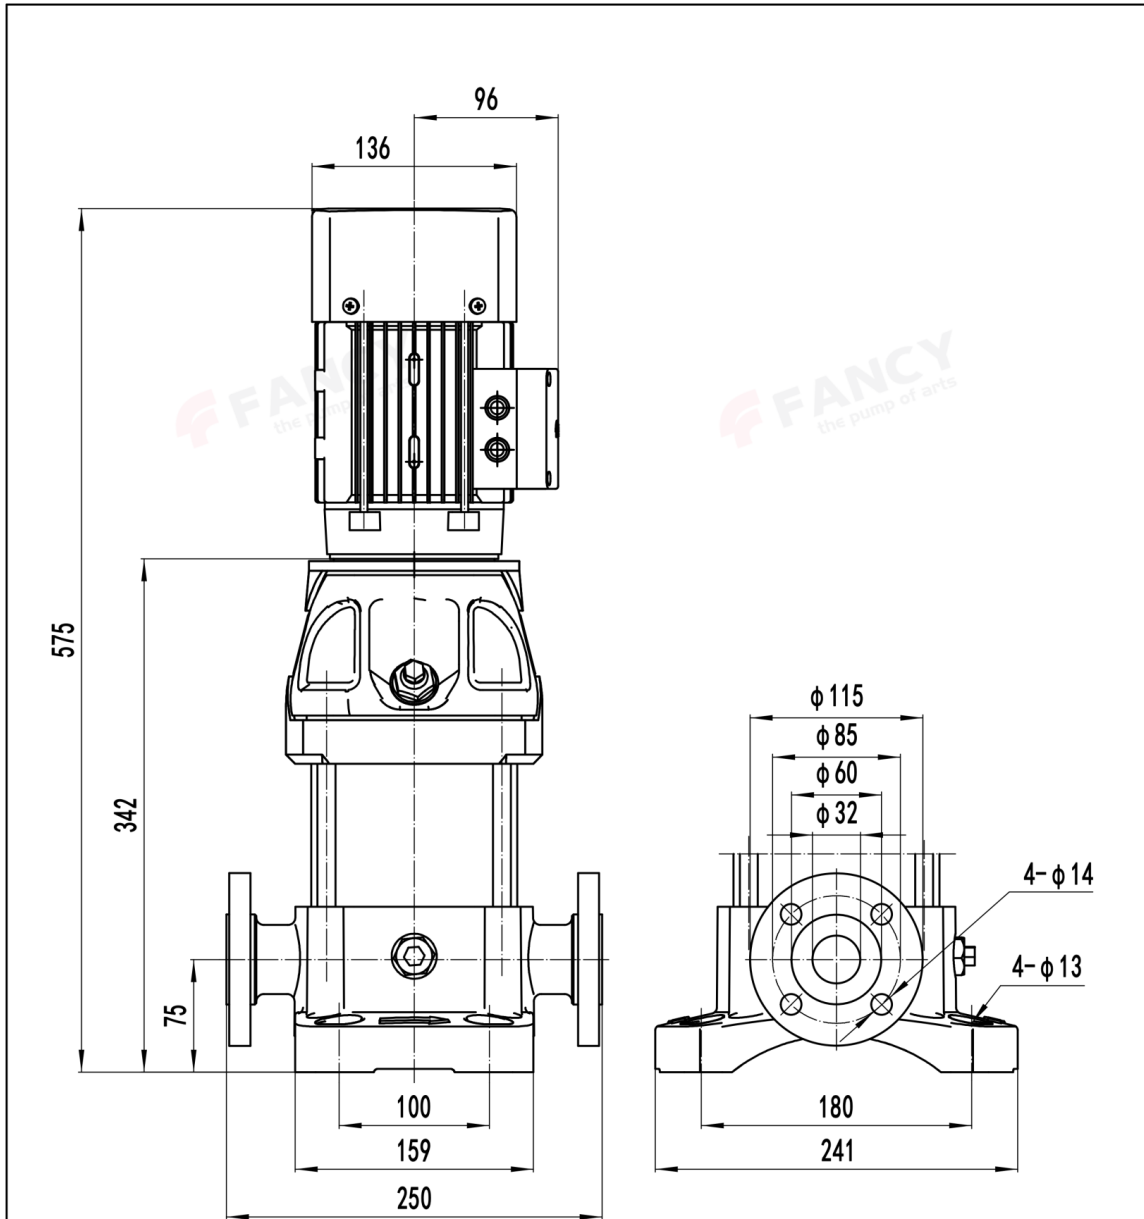

завод - изготовитель	FANCY PUMP(ZHEJIANG) Co., LTD
адрес	Wanchang Road, Wenling City, Zhejiang
телефон	+86 13566667995
дата	2025/02/18
имя клиента	
адрес	
контакты	
телефон	

название проекта	
номер	

						飞向泵业（浙江）有限公司		
						安装尺寸图		
标记	处数	分区	更改文件号	签名	年、月、日	阶段标记	重量	比例
设计			标准化					
审核								
工艺			批准			共 1 张	第 1 张	
						CDM1-6