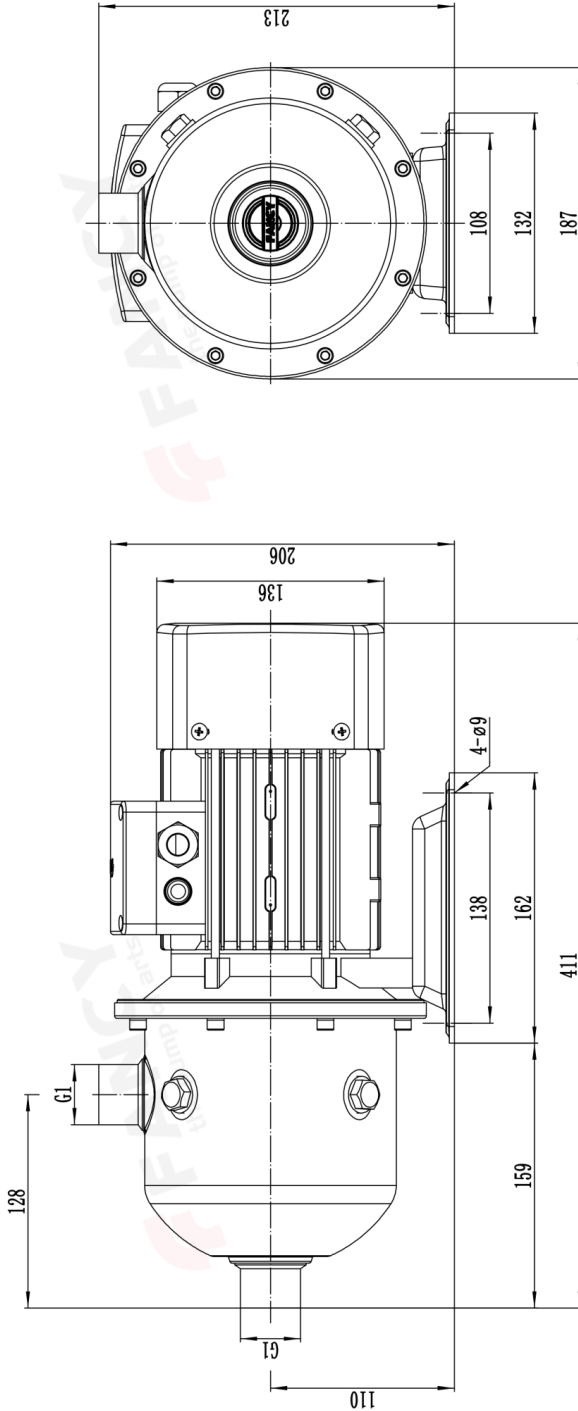

завод - изготовитель	FANCY PUMP(ZHEJIANG) Co., LTD
адрес	Wanchang Road, Wenling City, Zhejiang
телефон	+86 13566667995
дата	2025/08/01
имя клиента	
адрес	
контакты	Elena K
телефон	+79175754457

название проекта	
номер	

FANCY the pump of arts		Installation dimension Установочный размер		CHL2-4	
Mark	Places	Section	Mod. file no.	Signature	y/mm/dd
Design				Standard	
Verify					
Craft				Approve	
Stage mark	Weight	Scale	Total: 1 pages page: 1