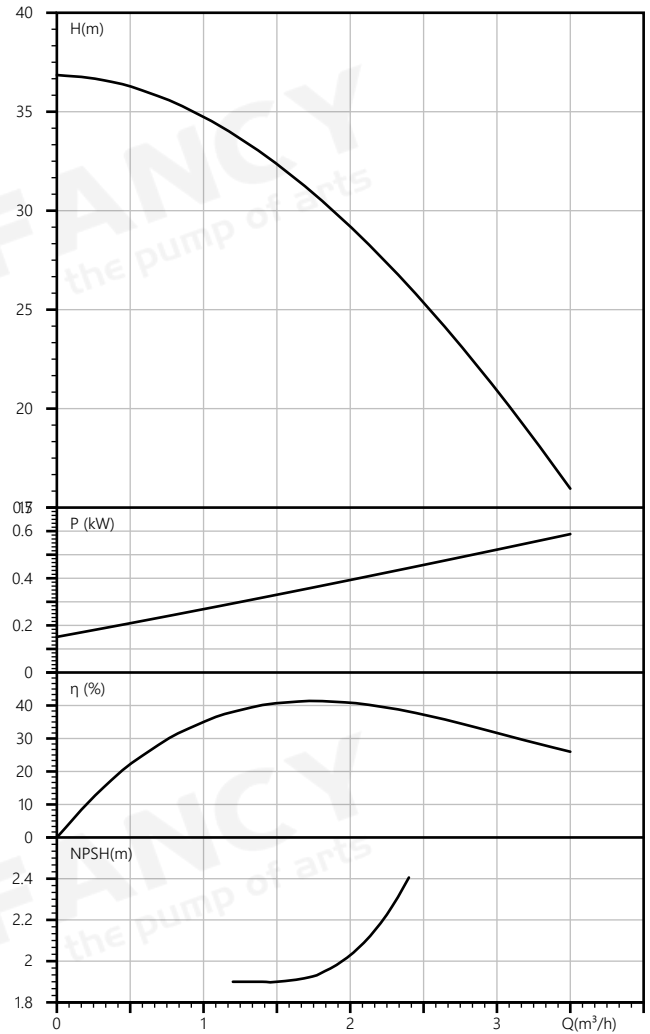

завод - изготовитель	FANCY PUMP(ZHEJIANG) Co., LTD
адрес	Wanchang Road, Wenling City, Zhejiang
телефон	+86 13566667995
дата	2025/08/01
имя клиента	
адрес	
контакты	Elena K
телефон	+79175754457

название проекта	
номер	

Номинальные параметры	
Модель	CHL2-4
Номер	CHL2-4
Расход	2 м³/ч
Напор	29 М
Эффективность (%)	41
NPSHr (М)	2
Скорость (об/мин)	2900
Среда	
Наименование среды	water
Температура (°C)	20
Плотность (кг/м³)	1000
Вязкость среды (мм²/с)	1