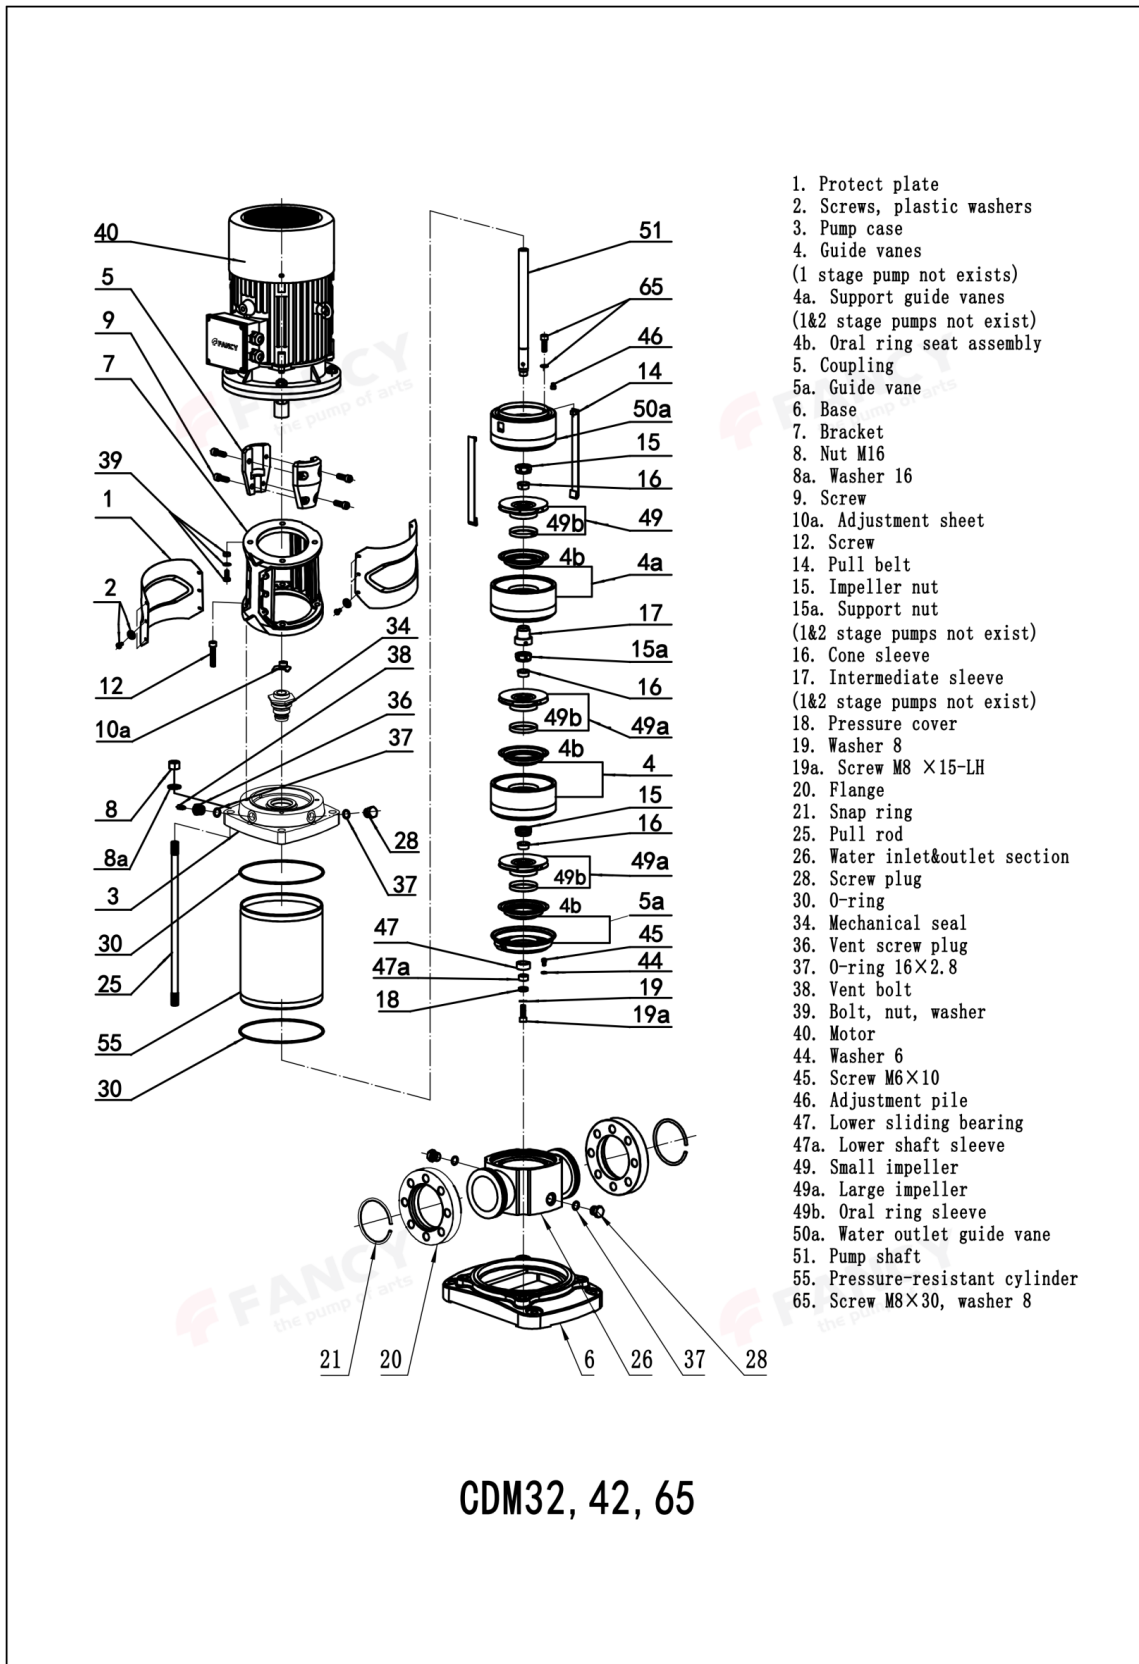

завод - изготовитель	FANCY PUMP(ZHEJIANG) Co., LTD
адрес	Wanchang Road, Wenling City, Zhejiang
телефон	+86 13566667995
дата	2025/03/04
имя клиента	
адрес	
контакты	
телефон	

название проекта

номер