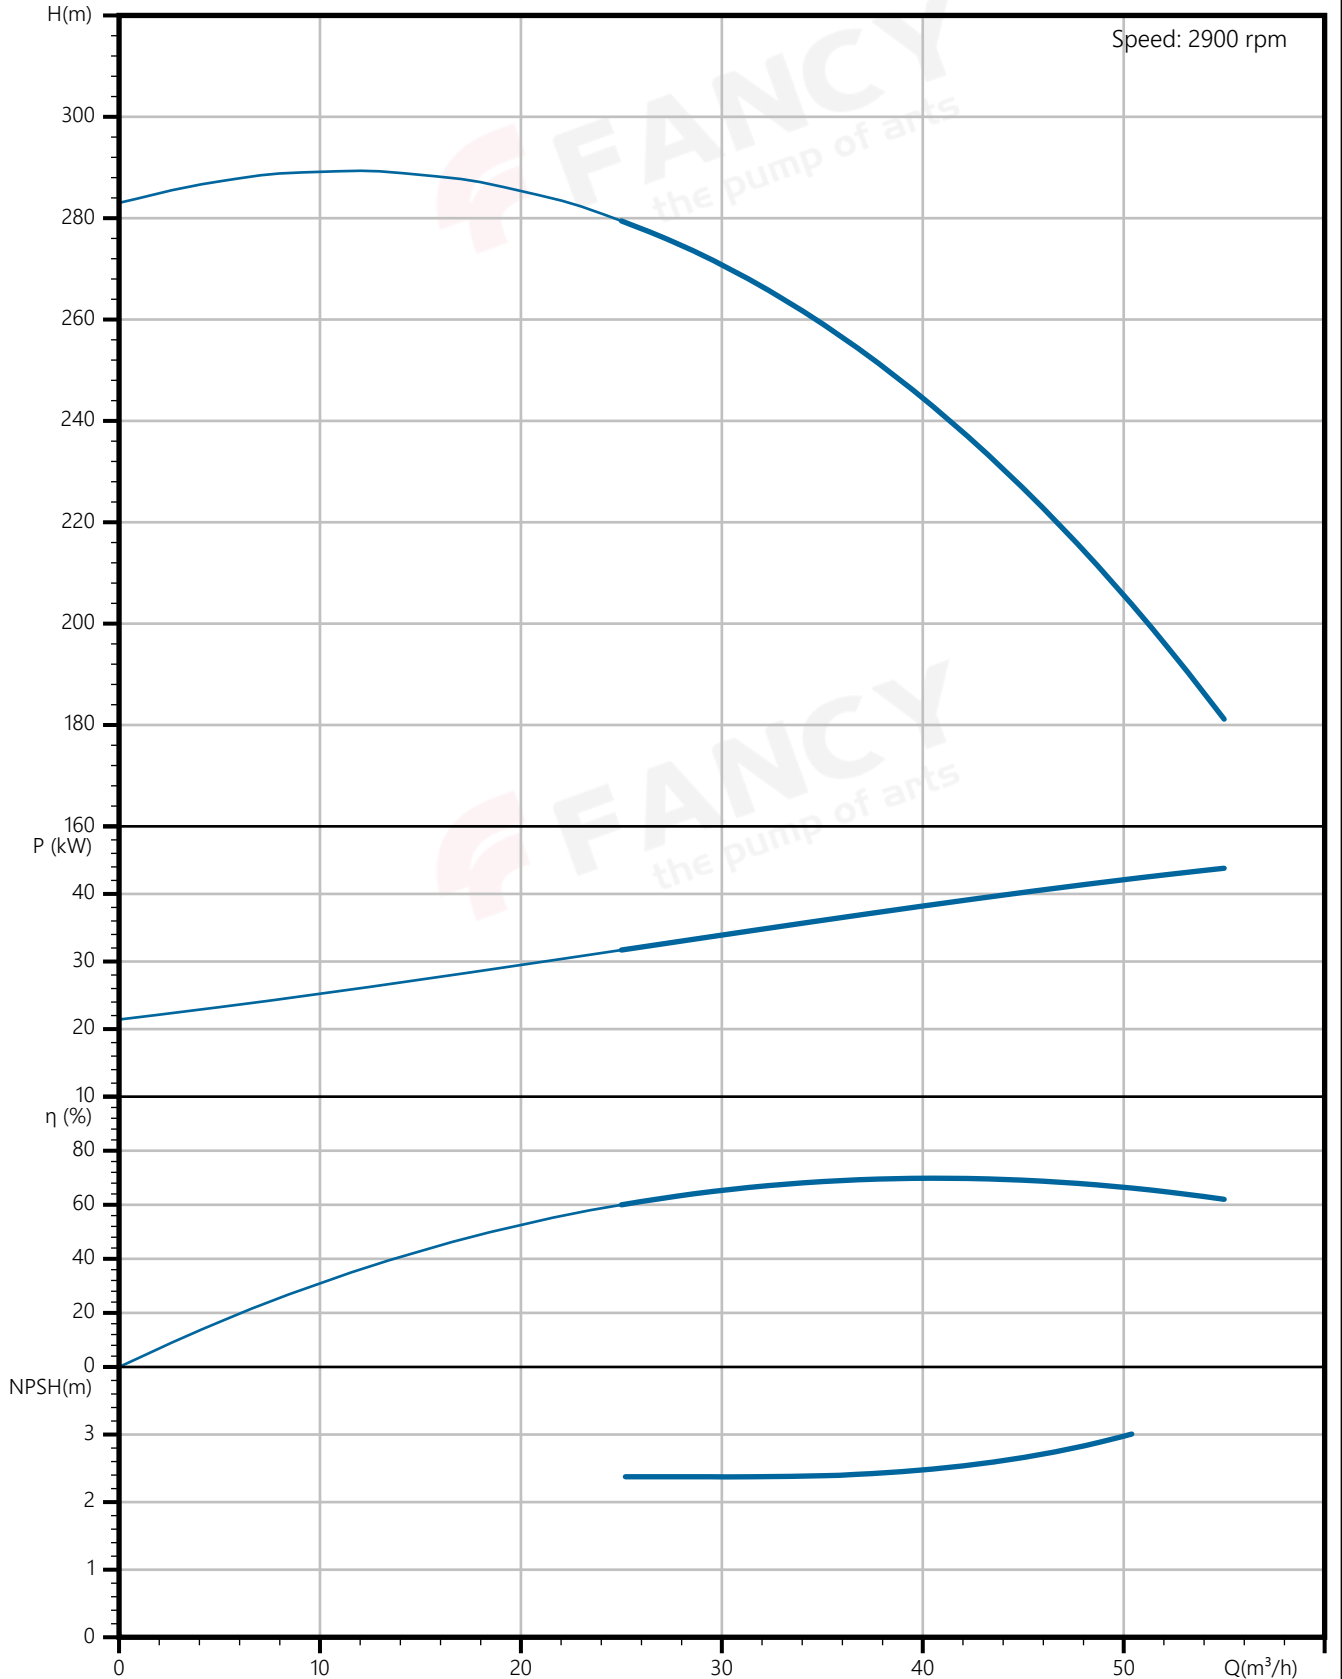

завод - изготовитель	FANCY PUMP(ZHEJIANG) Co., LTD
адрес	Wanchang Road, Wenling City, Zhejiang
телефон	+86 13566667995
дата	2025/03/04
имя клиента	
адрес	
контакты	
телефон	

название проекта	
номер	

water, температура°C, плотность1000 кг/м3, вязкость среды1мм2/с, IS09906 : 2012 Grade 3B