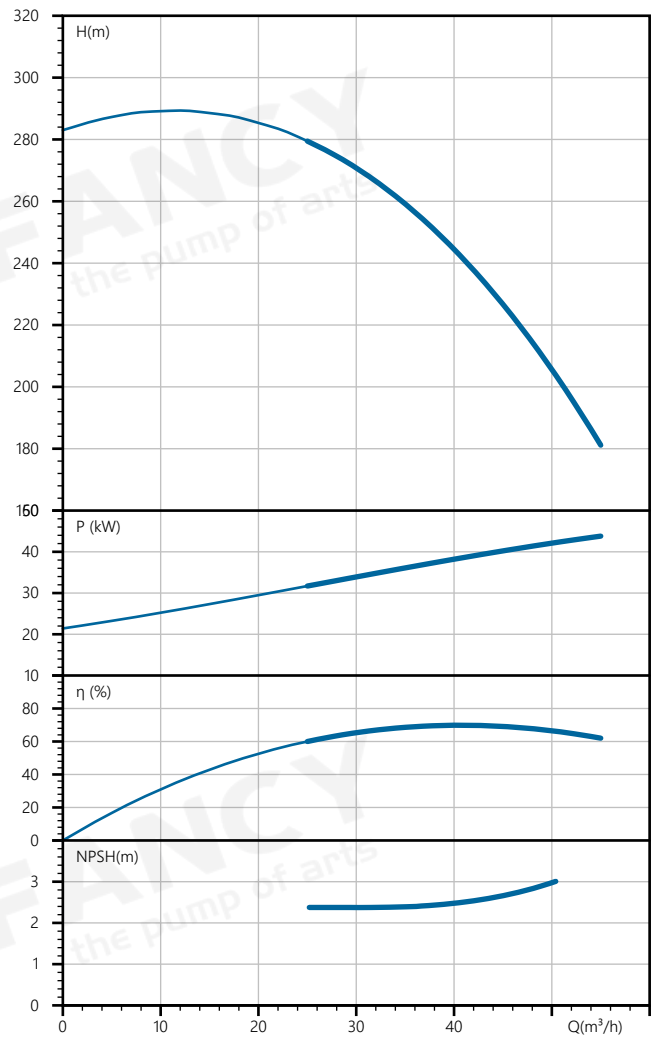

завод - изготовитель	FANCY PUMP(ZHEJIANG) Co., LTD
адрес	Wanchang Road, Wenling City, Zhejiang
телефон	+86 13566667995
дата	2025/03/04
имя клиента	
адрес	
контакты	
телефон	

название проекта	
номер	

Номинальные параметры

Модель	CDM42-12-2
Номер	CDM42-12-2
Расход	42 м³/ч
Напор	238 М
Эффективность (%)	69.8
власть (кВт)	39
NPSHr (М)	2.5
Скорость (об/мин)	2900
Наружный диаметр рабочего колеса (ММ)	136

Среда

Наименование среды	water
Температура (°C)	
Плотность (кг/м³)	1000
Вязкость среды (мм²/с)	1