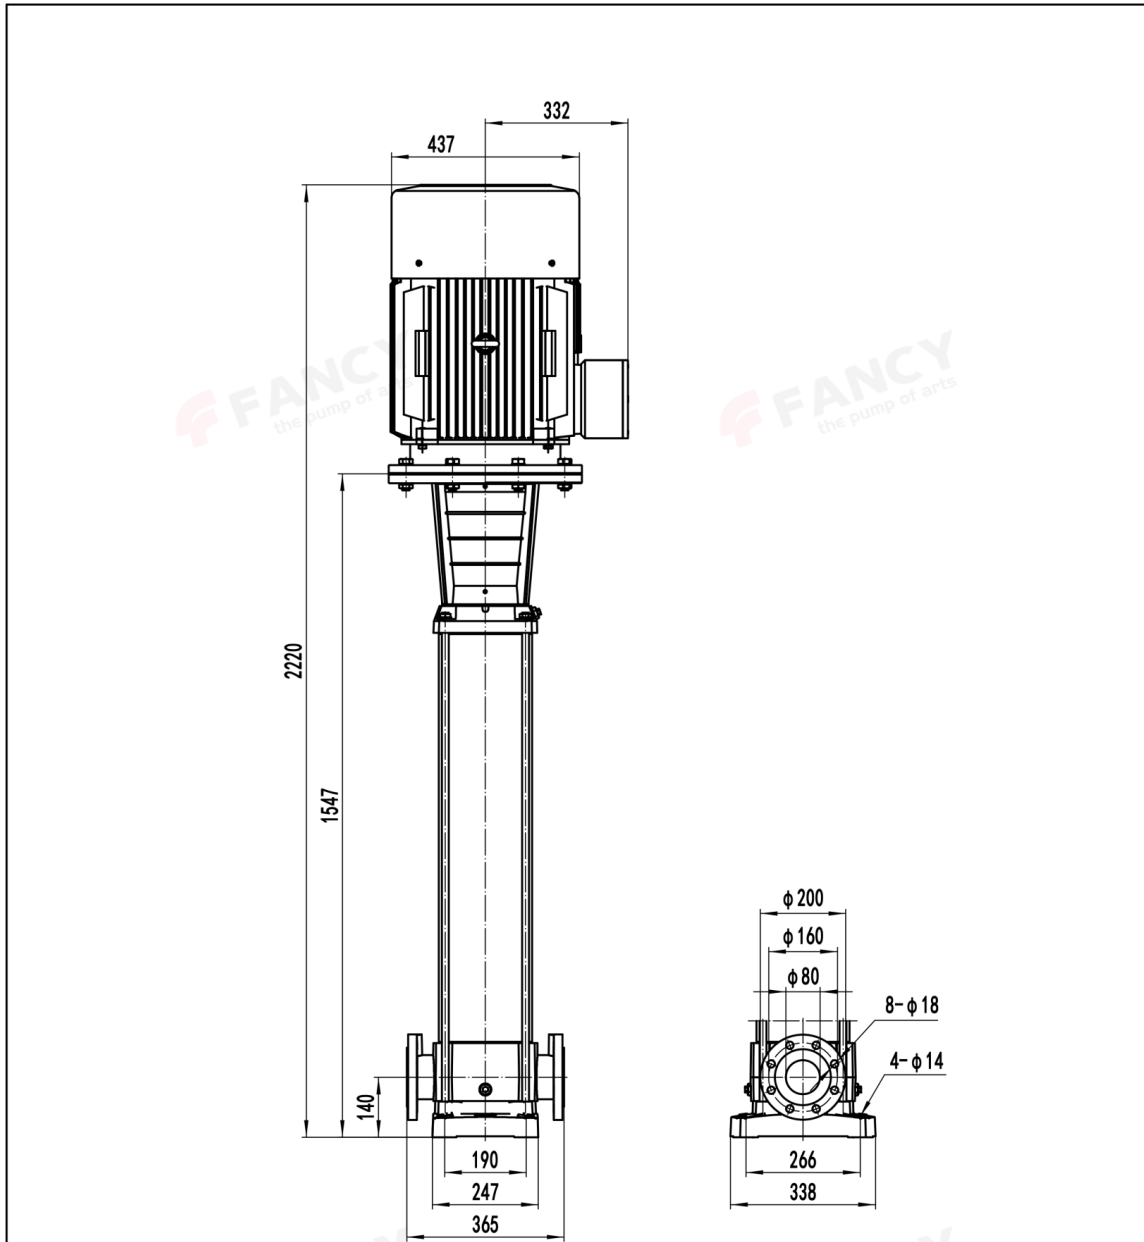

завод - изготовитель	FANCY PUMP(ZHEJIANG) Co., LTD
адрес	Wanchang Road, Wenling City, Zhejiang
телефон	+86 13566667995
дата	2025/03/04
имя клиента	
адрес	
контакты	
телефон	

название проекта	
номер	

						飞向泵业（浙江）有限公司		
						安装尺寸图		
标记	处数	分区	更改文件号	签名	年、月、日	阶段标记	重量	比例
设计			标准化					
审核								
工艺			批准			共 1 张	第 1 张