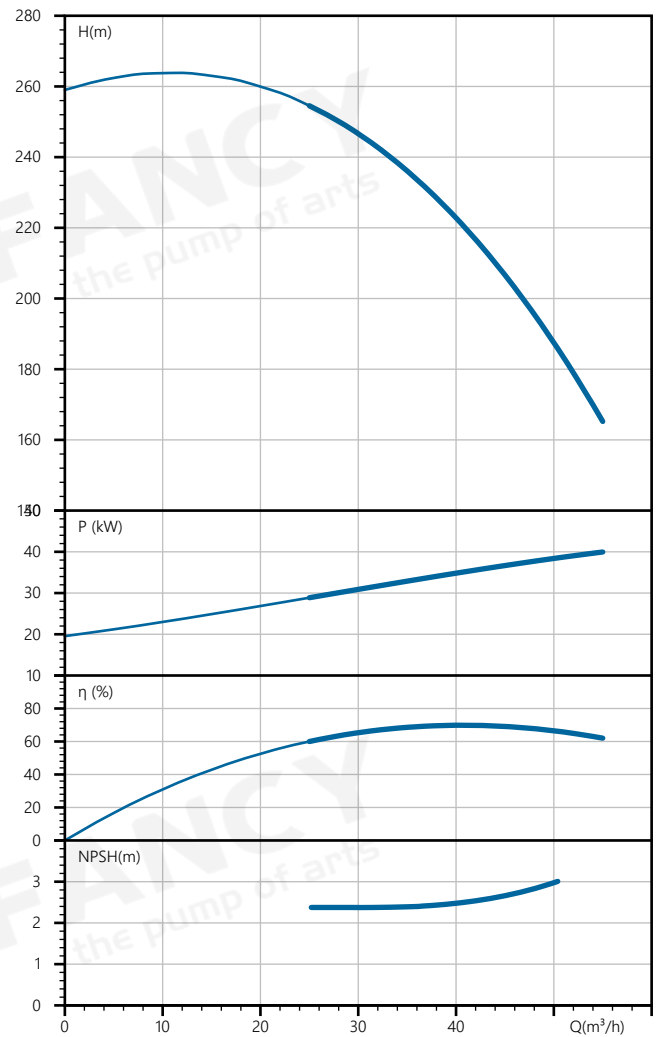

завод - изготовитель	FANCY PUMP(ZHEJIANG) Co., LTD
адрес	Wanchang Road, Wenling City, Zhejiang
телефон	+86 13566667995
дата	2025/03/04
имя клиента	
адрес	
контакты	
телефон	

название проекта	
номер	

Номинальные параметры	
Модель	CDM42-11-2
Номер	CDM42-11-2
Расход	42 м³/ч
Напор	217 М
Эффективность (%)	69.8
власть (кВт)	35.6
NPSHr (М)	2.5
Скорость (об/мин)	2900
Наружный диаметр рабочего колеса (ММ)	136
Среда	
Наименование среды	water
Температура (°С)	
Плотность (кг/м³)	1000
Вязкость среды (мм²/с)	1