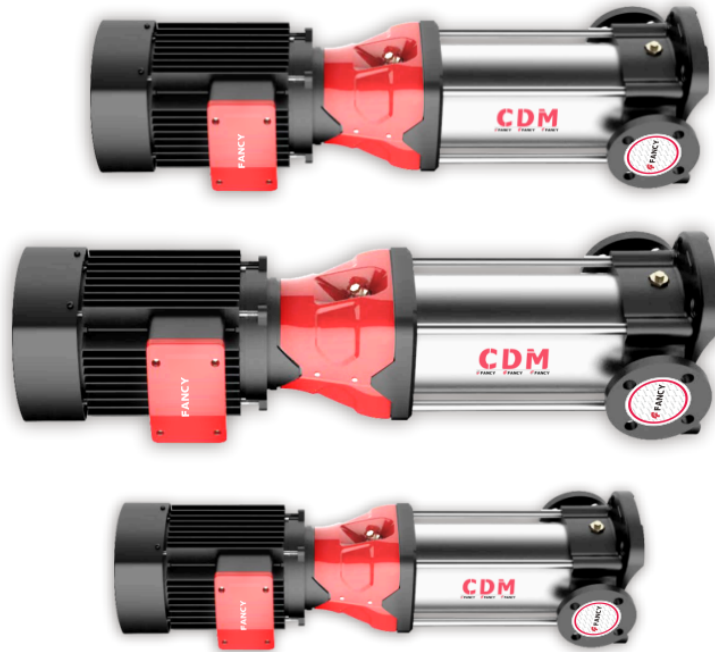

завод - изготовитель	FANCY PUMP(ZHEJIANG) Co., LTD
адрес	Wanchang Road, Wenling City, Zhejiang
телефон	+86 13566667995
дата	2025/03/04
имя клиента	
адрес	
контакты	
телефон	

название проекта

номер