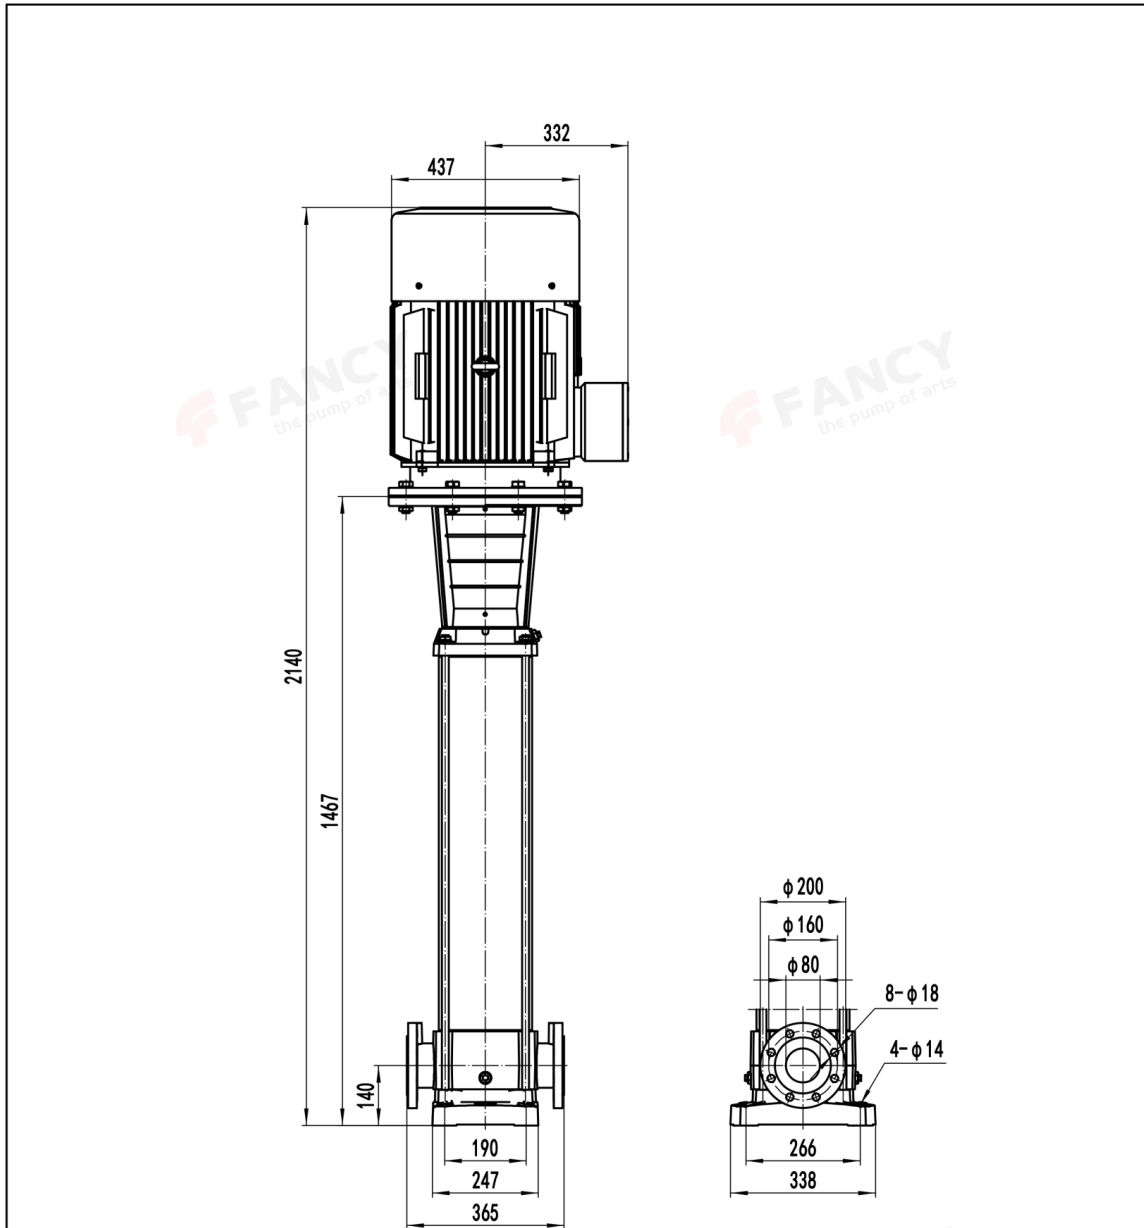

завод - изготовитель	FANCY PUMP(ZHEJIANG) Co., LTD
адрес	Wanchang Road, Wenling City, Zhejiang
телефон	+86 13566667995
дата	2025/03/04
имя клиента	
адрес	
контакты	
телефон	

название проекта	
номер	

						飞向泵业（浙江）有限公司		
						安装尺寸图		
标记	处数	分区	更改文件号	签名	年、月、日	阶段标记	重量	比例
设计			标准化					
审核								
工艺			批准			共 1 张	第 1 张