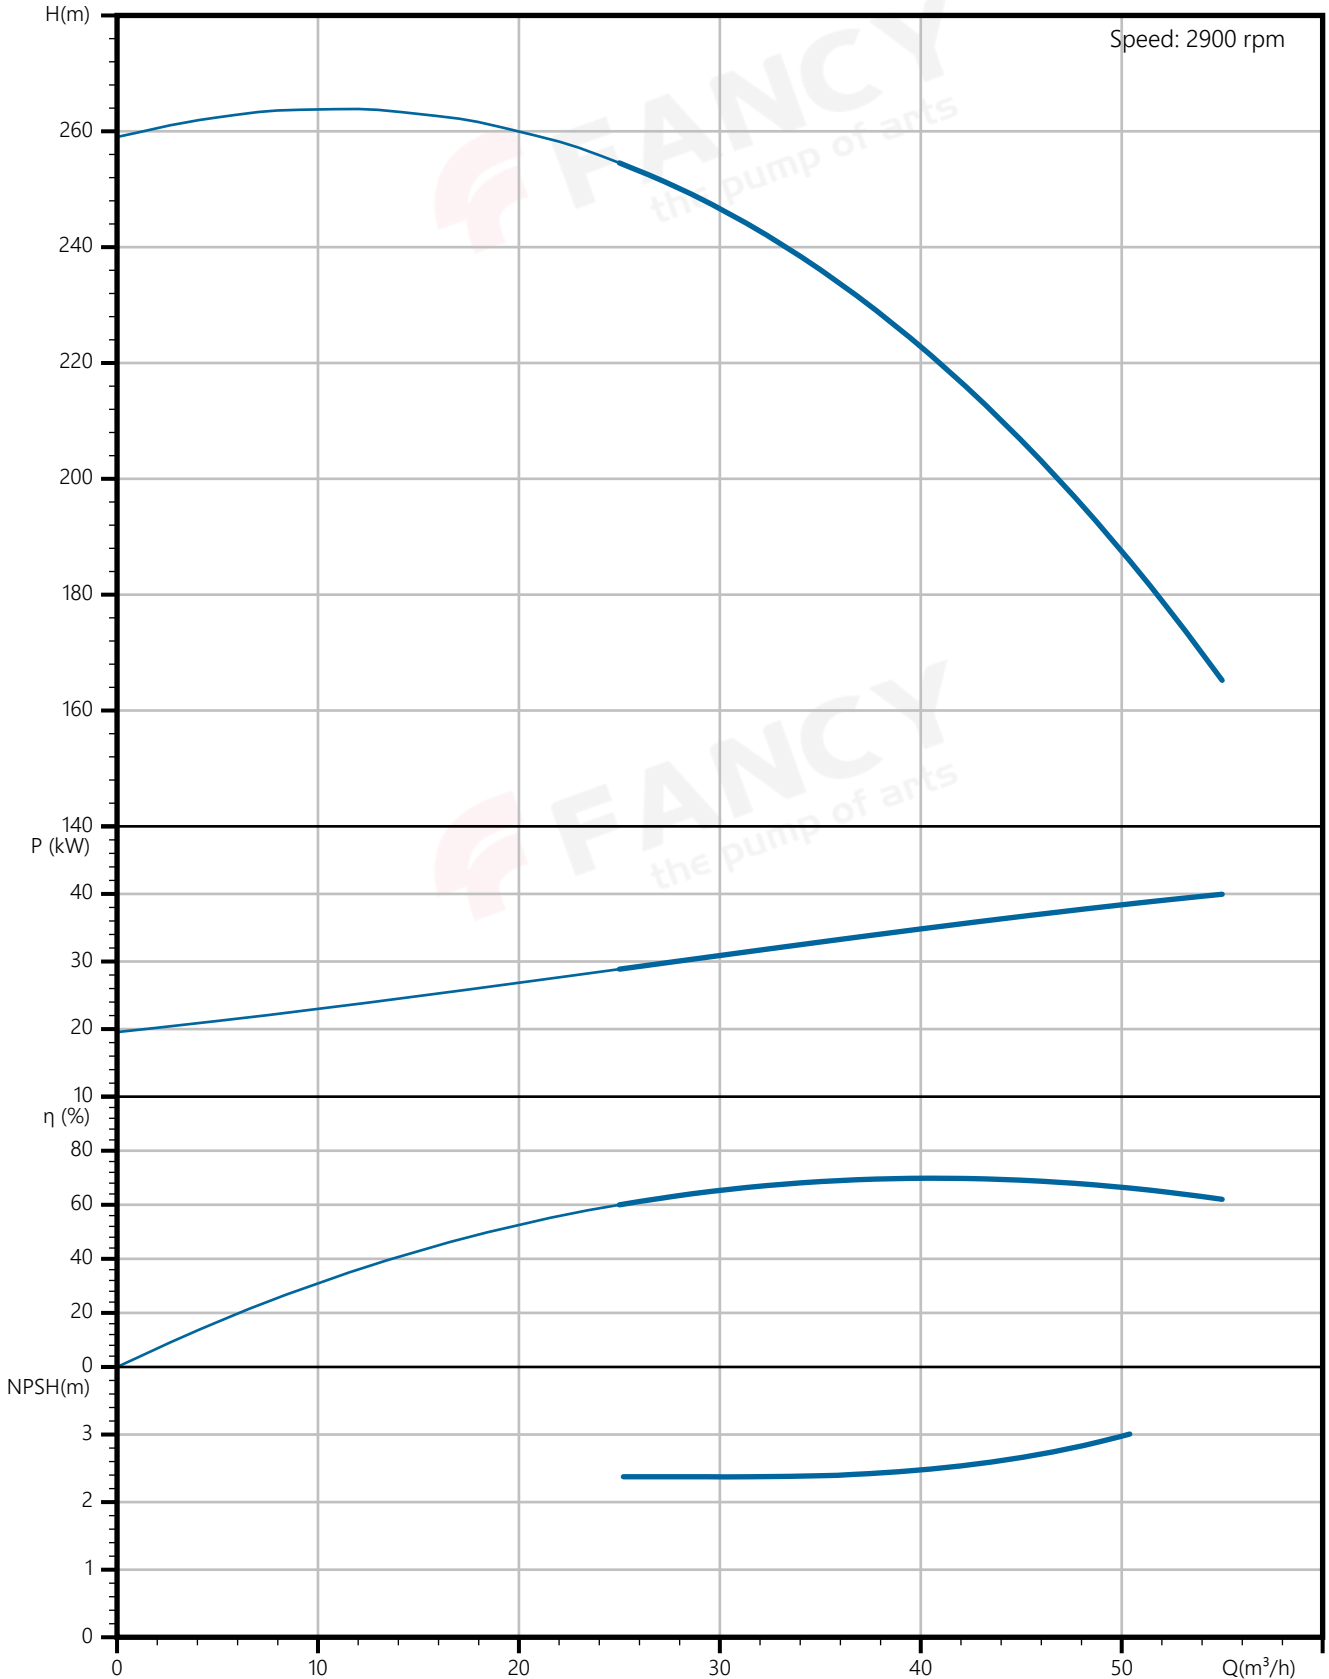

Кривая производительности CDM42-11-2

завод - изготовитель	FANCY PUMP(ZHEJIANG) Co., LTD
адрес	Wanchang Road, Wenling City, Zhejiang
телефон	+86 13566667995
дата	2025/03/04
имя клиента	
адрес	
контакты	
телефон	

название проекта	
номер	

water, температура°C, плотность1000 кг/м3, вязкость среды1мм²/с, IS09906 : 2012 Grade 3B