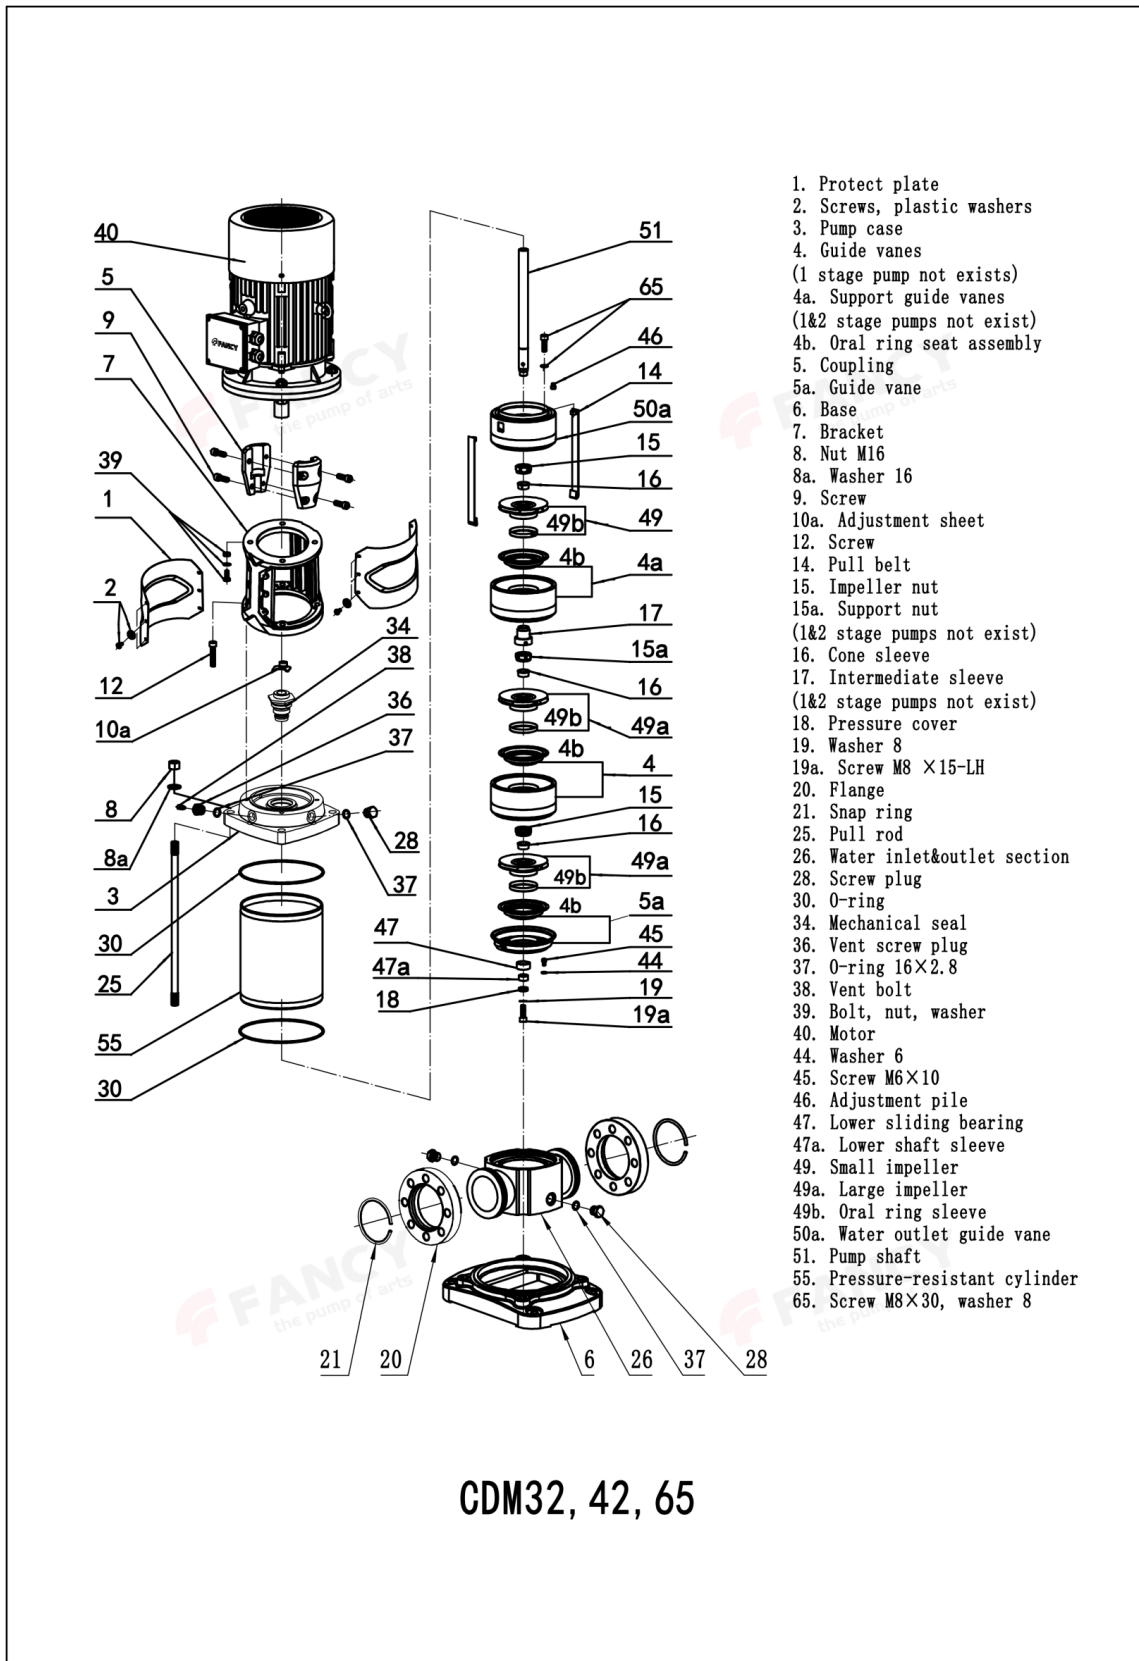

завод - изготовитель	FANCY PUMP(ZHEJIANG) Co., LTD
адрес	Wanchang Road, Wenling City, Zhejiang
телефон	+86 13566667995
дата	2025/03/04
имя клиента	
адрес	
контакты	
телефон	

название проекта

номер