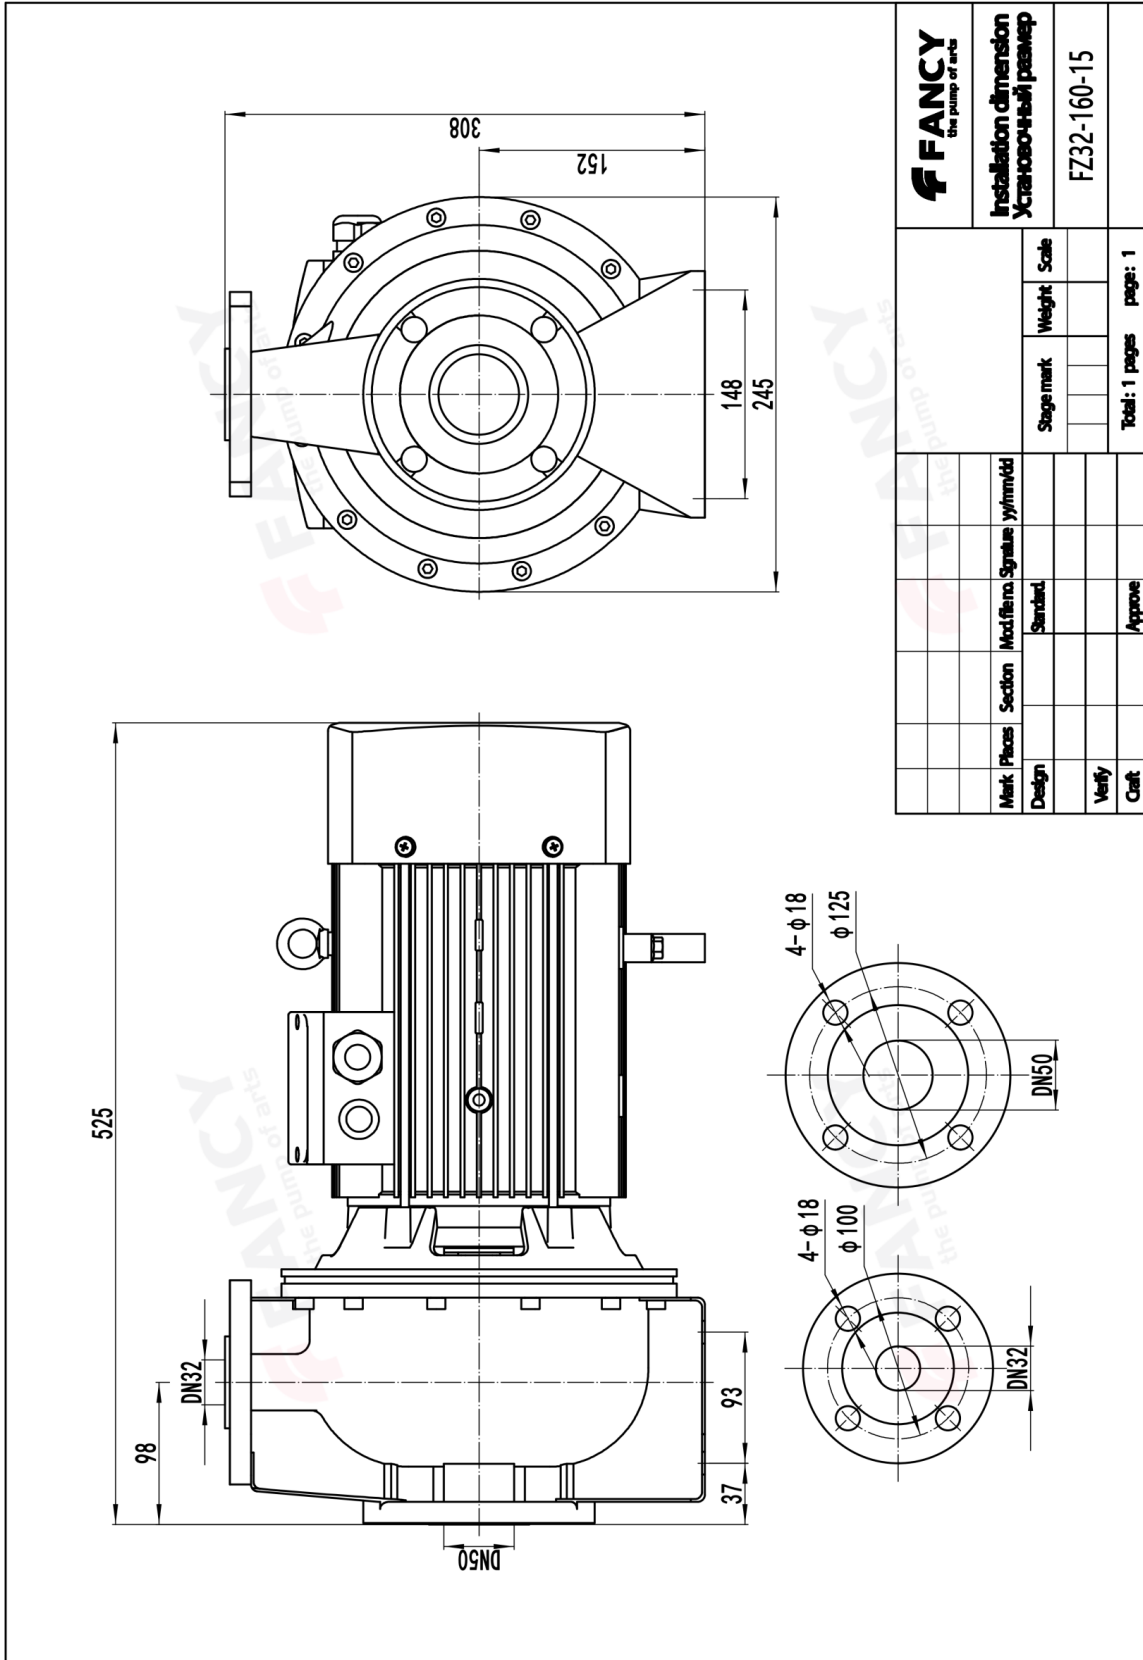

завод - изготовитель	FANCY PUMP(ZHEJIANG) Co., LTD
адрес	Wanchang Road, Wenling City, Zhejiang
телефон	+86 13566667995
дата	2025/02/12
имя клиента	
адрес	
контакты	
телефон	

название проекта	
номер	

FANCY the pump of arts		Installation dimension Установочный размер		FZ32-160-15	
Mark	Places	Section	Modifera	Signature	yymiddi
Design			Standard		
Verify					
Craft				Approve	
				Stage mark	Weight
				Scale	
Total: 1 pages					page: 1