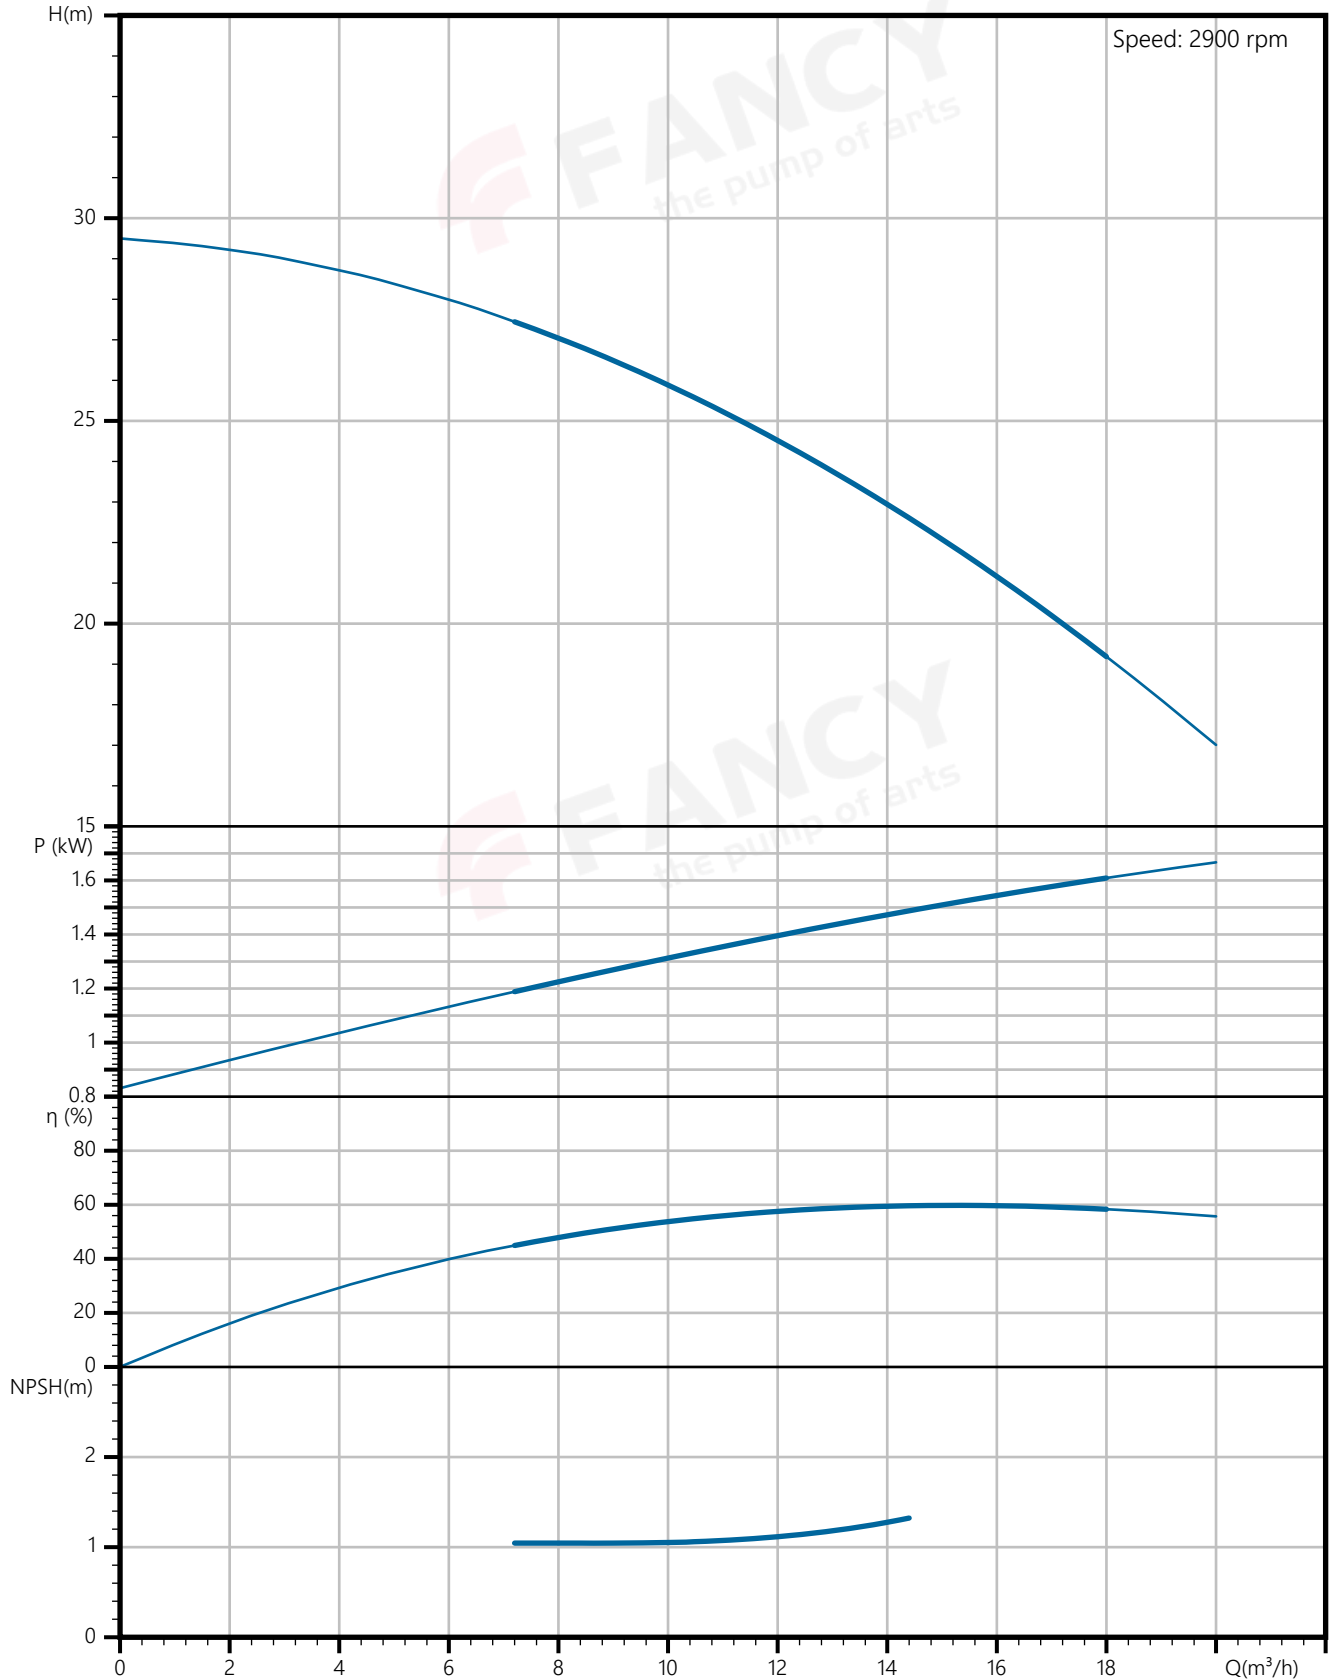

завод - изготовитель	FANCY PUMP(ZHEJIANG) Co., LTD
адрес	Wanchang Road, Wenling City, Zhejiang
телефон	+86 13566667995
дата	2025/02/12
имя клиента	
адрес	
контакты	
телефон	

название проекта	
номер	

water, температура 20°C, плотность 1000 кг/м³, вязкость среды 1 мм²/с, IS09906 : 2012 Grade 3B