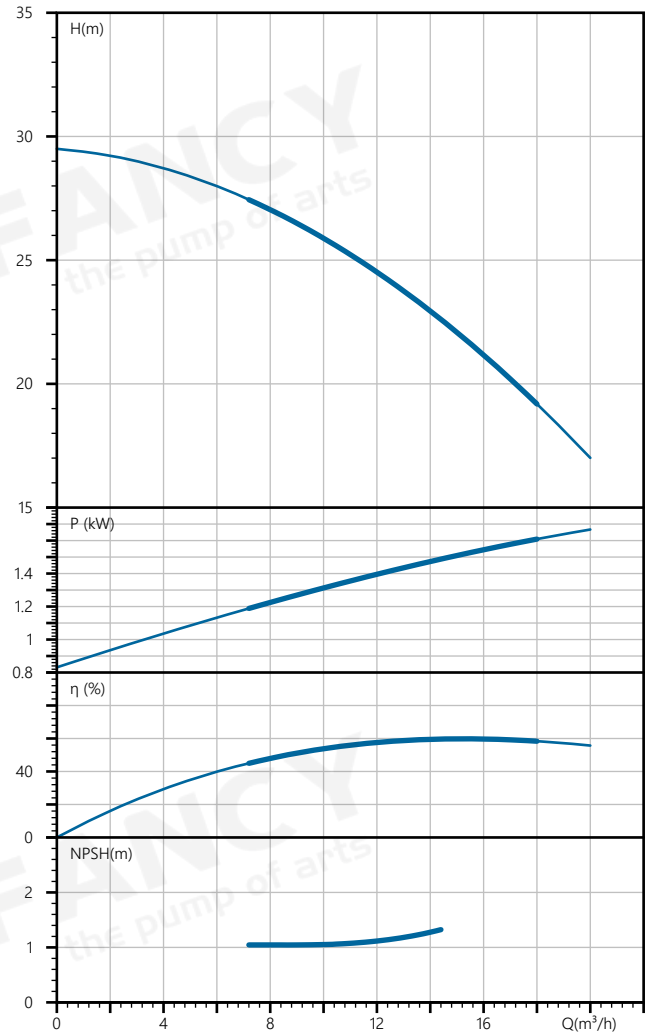

завод - изготовитель	FANCY PUMP(ZHEJIANG) Co., LTD
адрес	Wanchang Road, Wenling City, Zhejiang
телефон	+86 13566667995
дата	2025/02/12
имя клиента	
адрес	
контакты	
телефон	

название проекта	
номер	

Номинальные параметры	
Модель	FZ32-160-15
Номер	FZ32-160-15
Расход	12 м³/ч
Напор	24.5 М
Эффективность (%)	56.8
NPSHr (М)	1.1
Скорость (об/мин)	2900
Среда	
Наименование среды	water
Температура (°C)	20
Плотность (кг/м³)	1000
Вязкость среды (мм²/с)	1