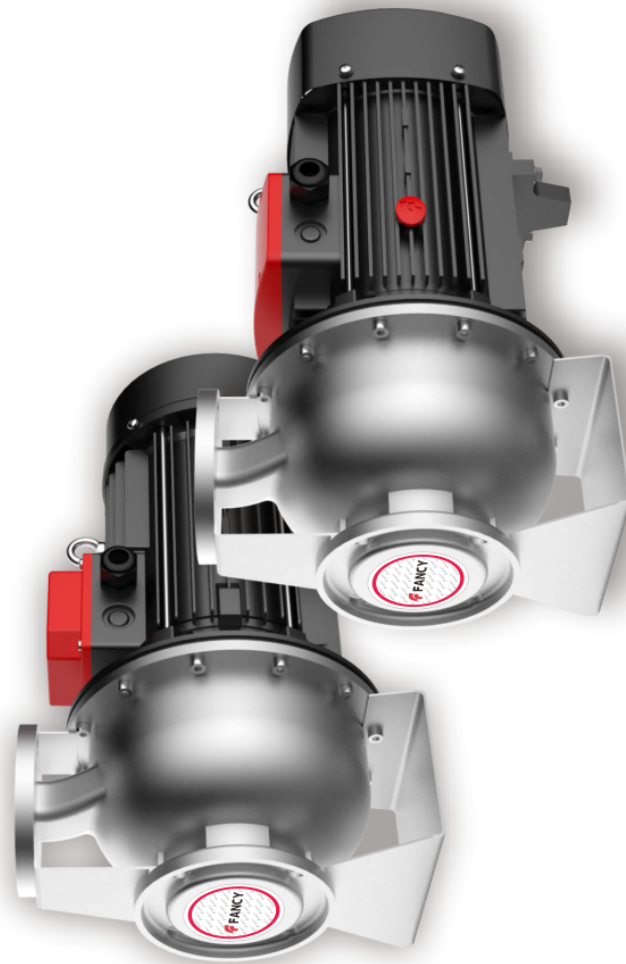

завод - изготовитель	FANCY PUMP(ZHEJIANG) Co., LTD
адрес	Wanchang Road, Wenling City, Zhejiang
телефон	+86 13566667995
дата	2025/02/12
имя клиента	
адрес	
контакты	
телефон	

название проекта	
номер