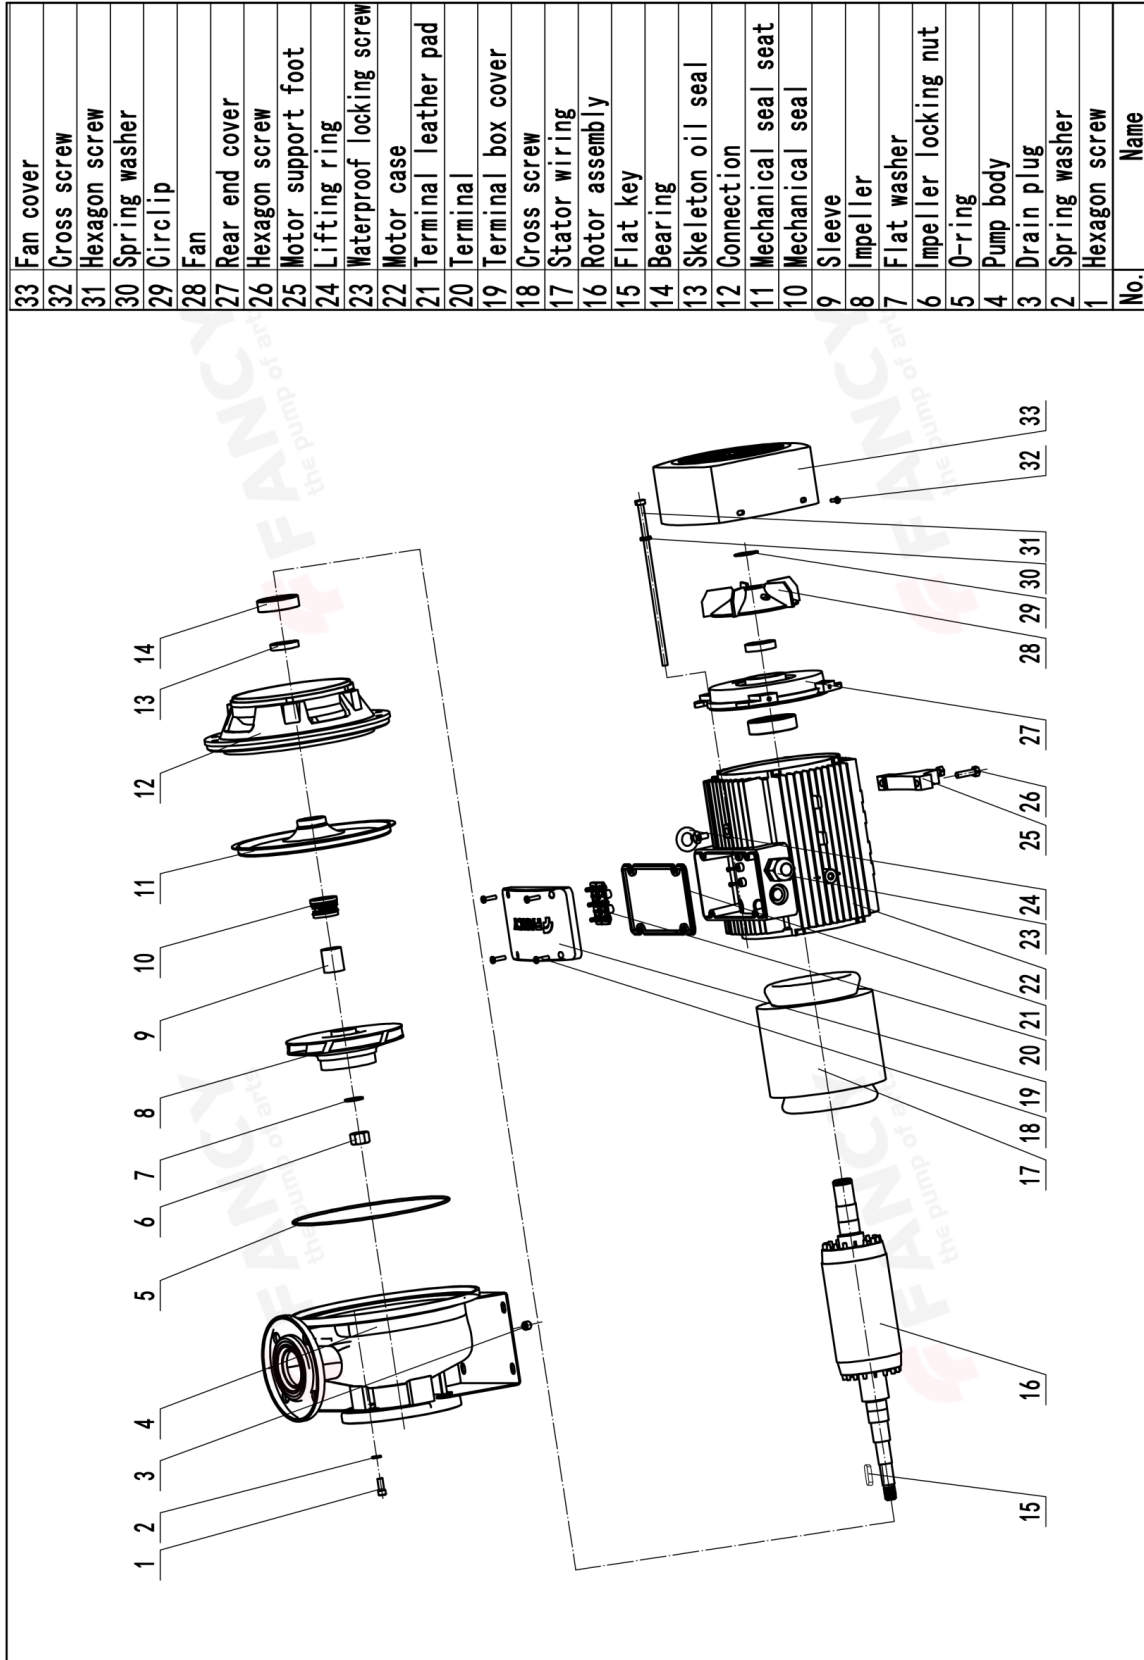

завод - изготовитель	FANCY PUMP(ZHEJIANG) Co., LTD
адрес	Wanchang Road, Wenling City, Zhejiang
телефон	+86 13566667995
дата	2025/02/12
имя клиента	
адрес	
контакты	
телефон	

название проекта	
номер