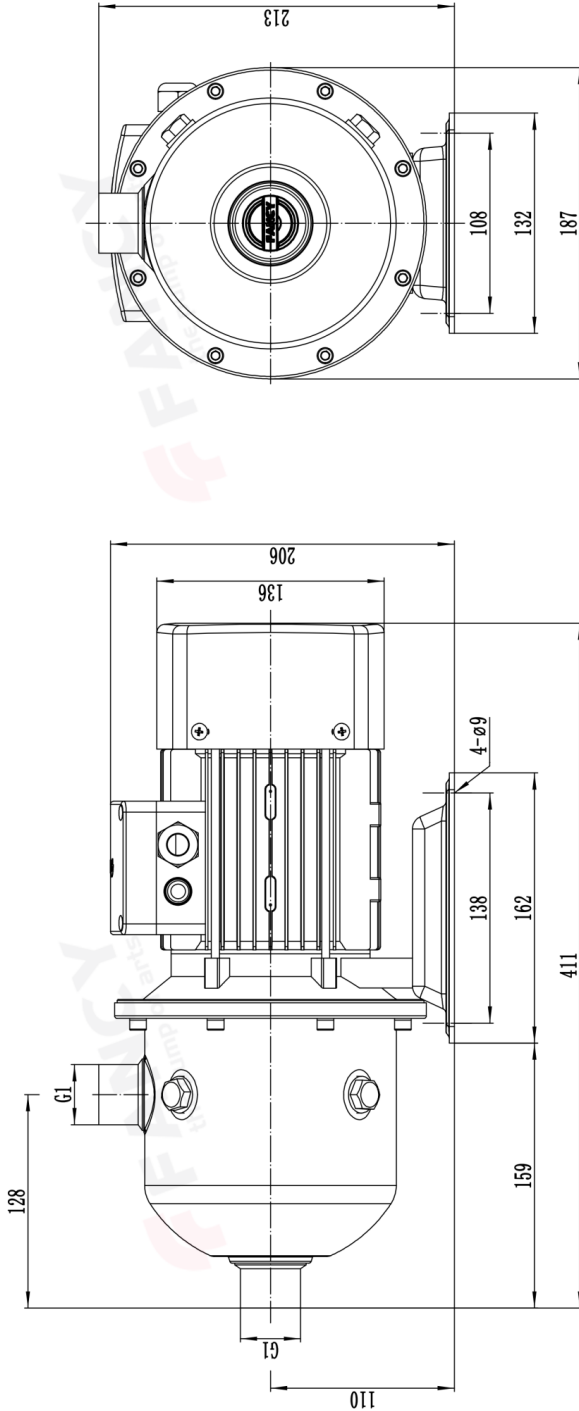

завод - изготовитель	FANCY PUMP(ZHEJIANG) Co., LTD
адрес	Wanchang Road, Wenling City, Zhejiang
телефон	+86 13566667995
дата	2025/08/01
имя клиента	
адрес	
контакты	Elena K
телефон	+79175754457

название проекта	
номер	

FANCY the pump of arts		Installation dimension Установочный размер		CHL2-6	
Mark	Places	Section	Mod. file no.	Signature	y/mm/dd
Design				Standard	
Verify					
Craft				Approve	
Stage mark	Weight	Scale	Total: 1 pages page: 1