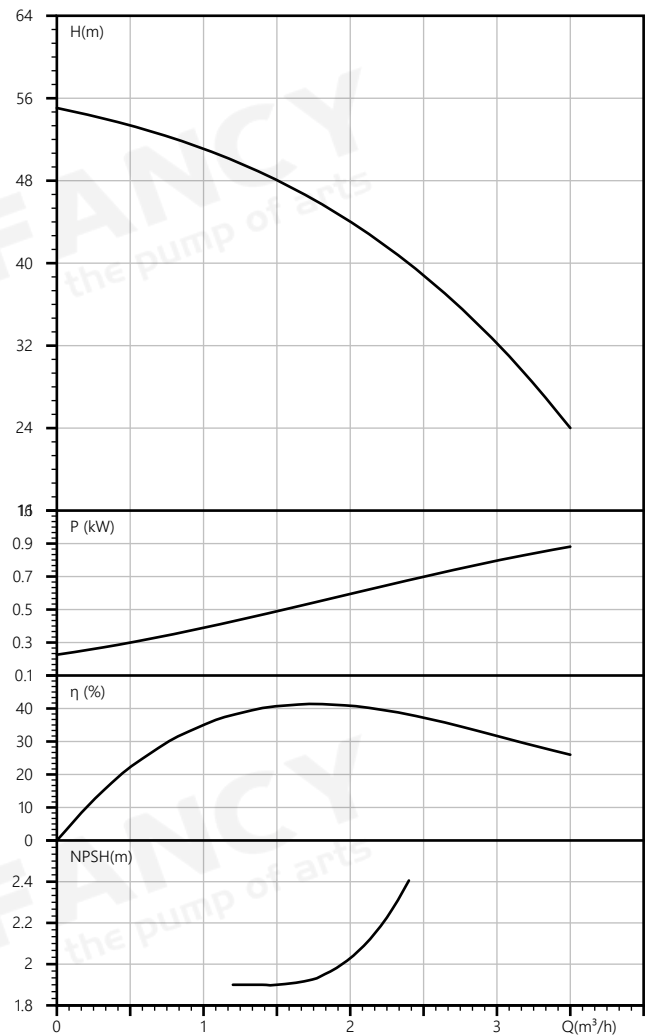

завод - изготовитель	FANCY PUMP(ZHEJIANG) Co., LTD
адрес	Wanchang Road, Wenling City, Zhejiang
телефон	+86 13566667995
дата	2025/08/01
имя клиента	
адрес	
контакты	Elena K
телефон	+79175754457

название проекта

номер

Номинальные параметры

Модель	CHL2-6
Номер	CHL2-6
Расход	2 м³/ч
Напор	44 М
Эффективность (%)	41
NPSHr (М)	2
Скорость (об/мин)	2900

Среда

Наименование среды	water
Температура (°C)	20
Плотность (кг/м³)	1000
Вязкость среды (мм²/с)	1