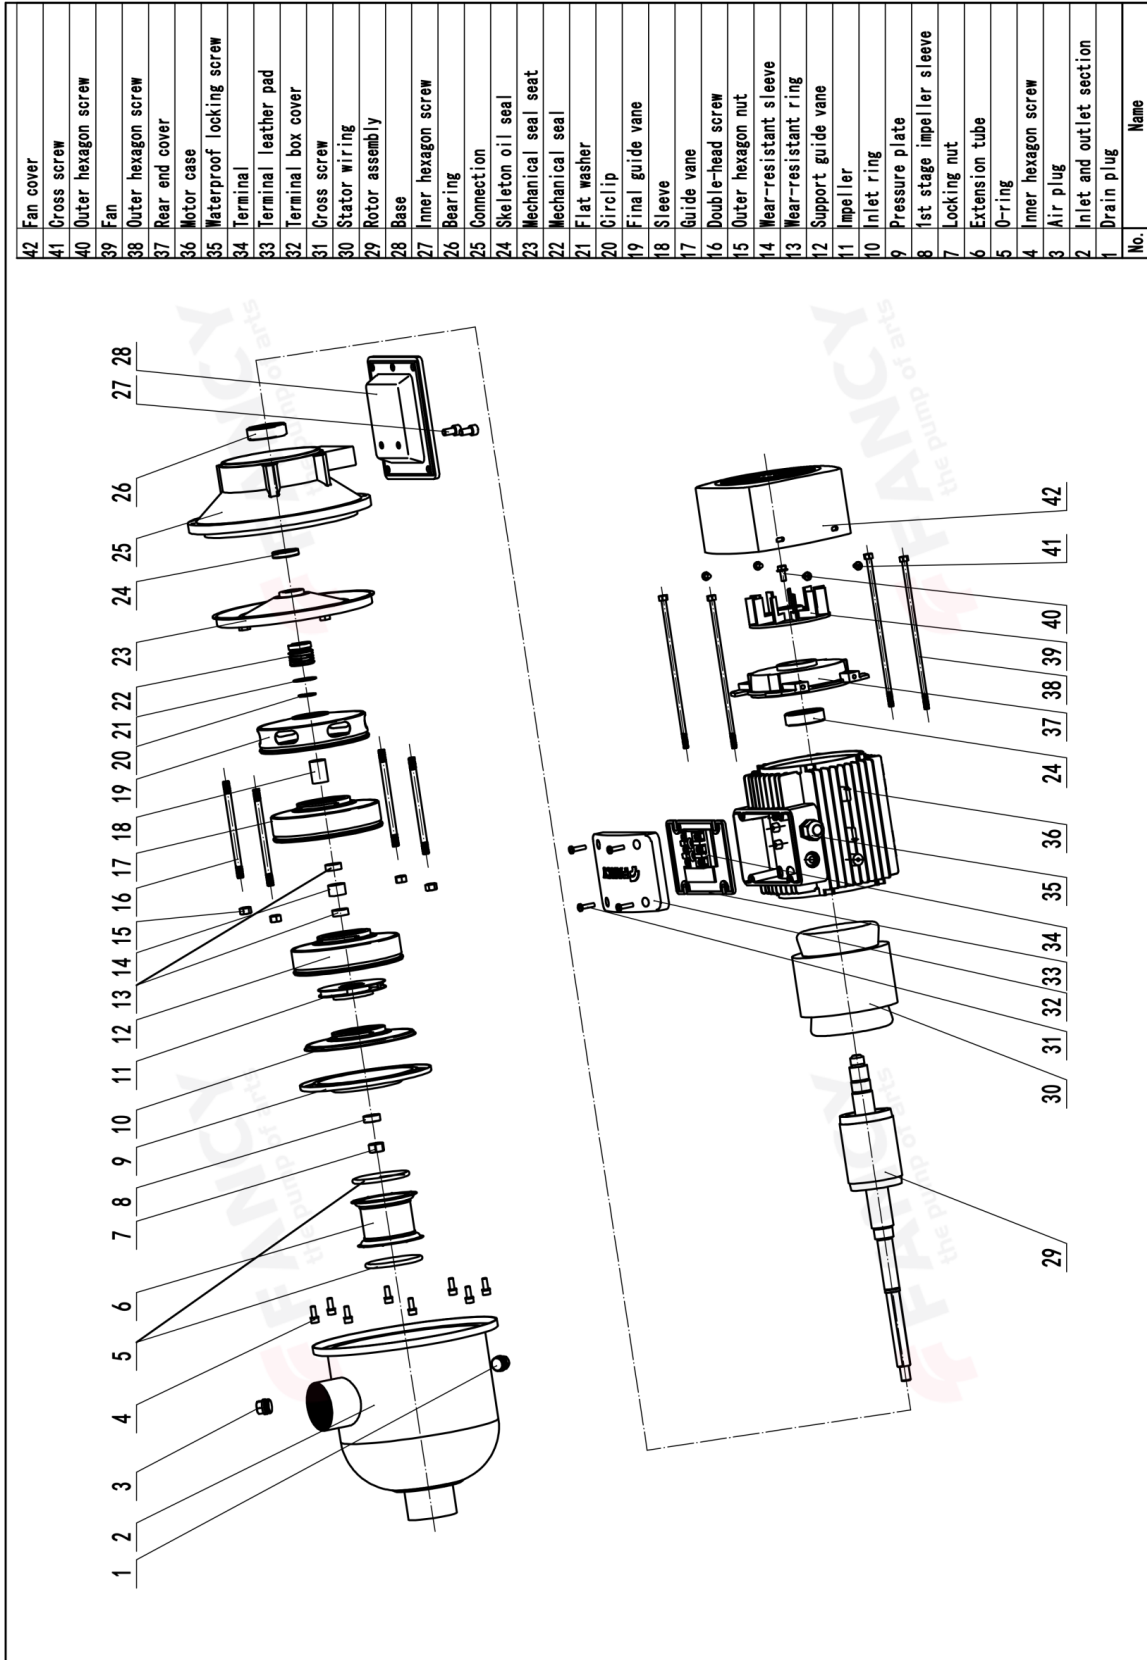

завод - изготовитель	FANCY PUMP(ZHEJIANG) Co., LTD
адрес	Wanchang Road, Wenling City, Zhejiang
телефон	+86 13566667995
дата	2025/08/01
имя клиента	
адрес	
контакты	Elena K
телефон	+79175754457

название проекта	
номер