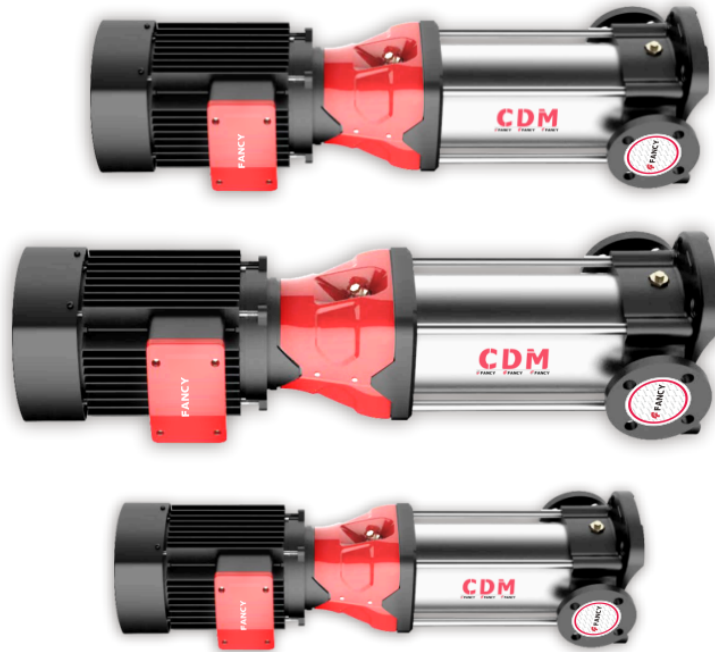

завод - изготовитель	FANCY PUMP(ZHEJIANG) Co., LTD
адрес	Wanchang Road, Wenling City, Zhejiang
телефон	+86 13566667995
дата	2025/02/19
имя клиента	
адрес	
контакты	
телефон	

название проекта

номер