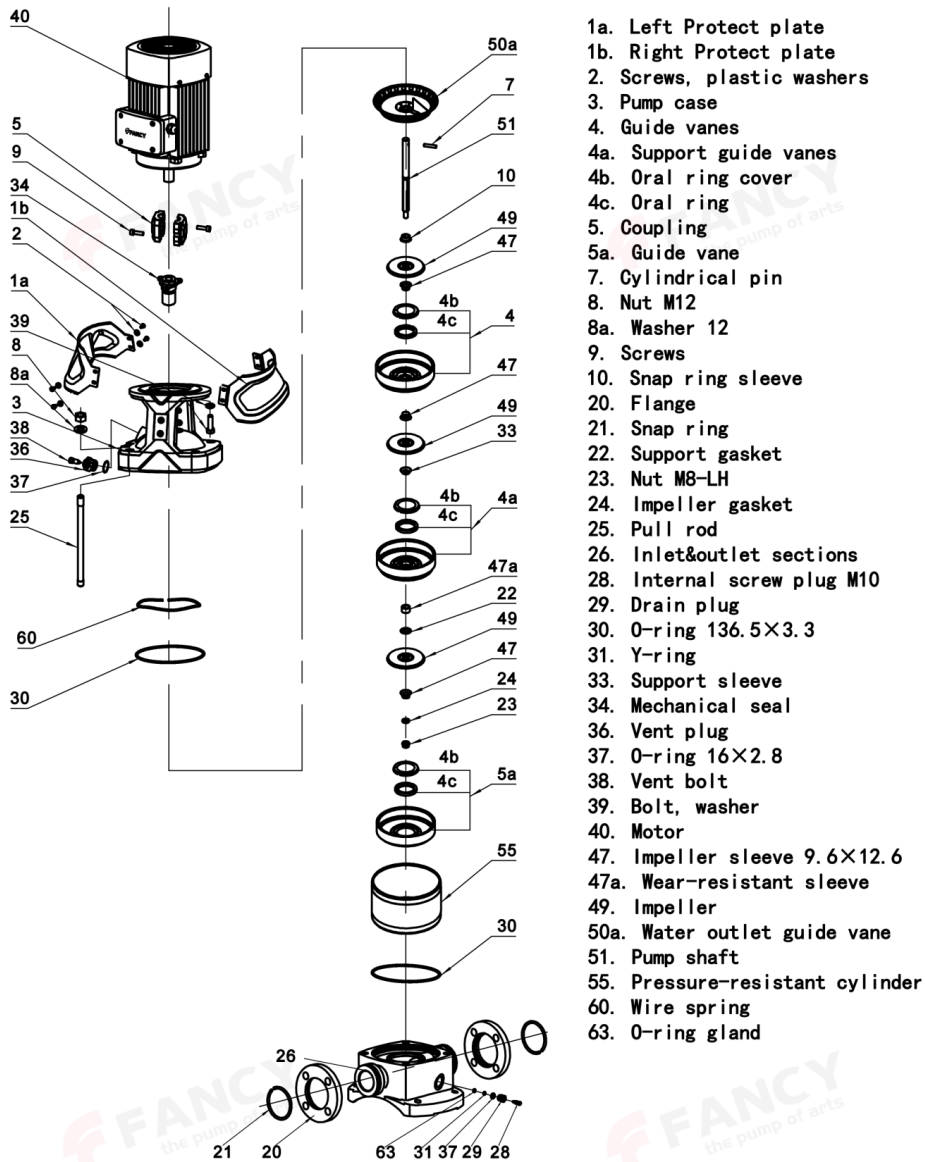

завод - изготовитель	FANCY PUMP(ZHEJIANG) Co., LTD
адрес	Wanchang Road, Wenling City, Zhejiang
телефон	+86 13566667995
дата	2025/02/19
имя клиента	
адрес	
контакты	
телефон	

название проекта	
номер	

CDM1, 3, 5