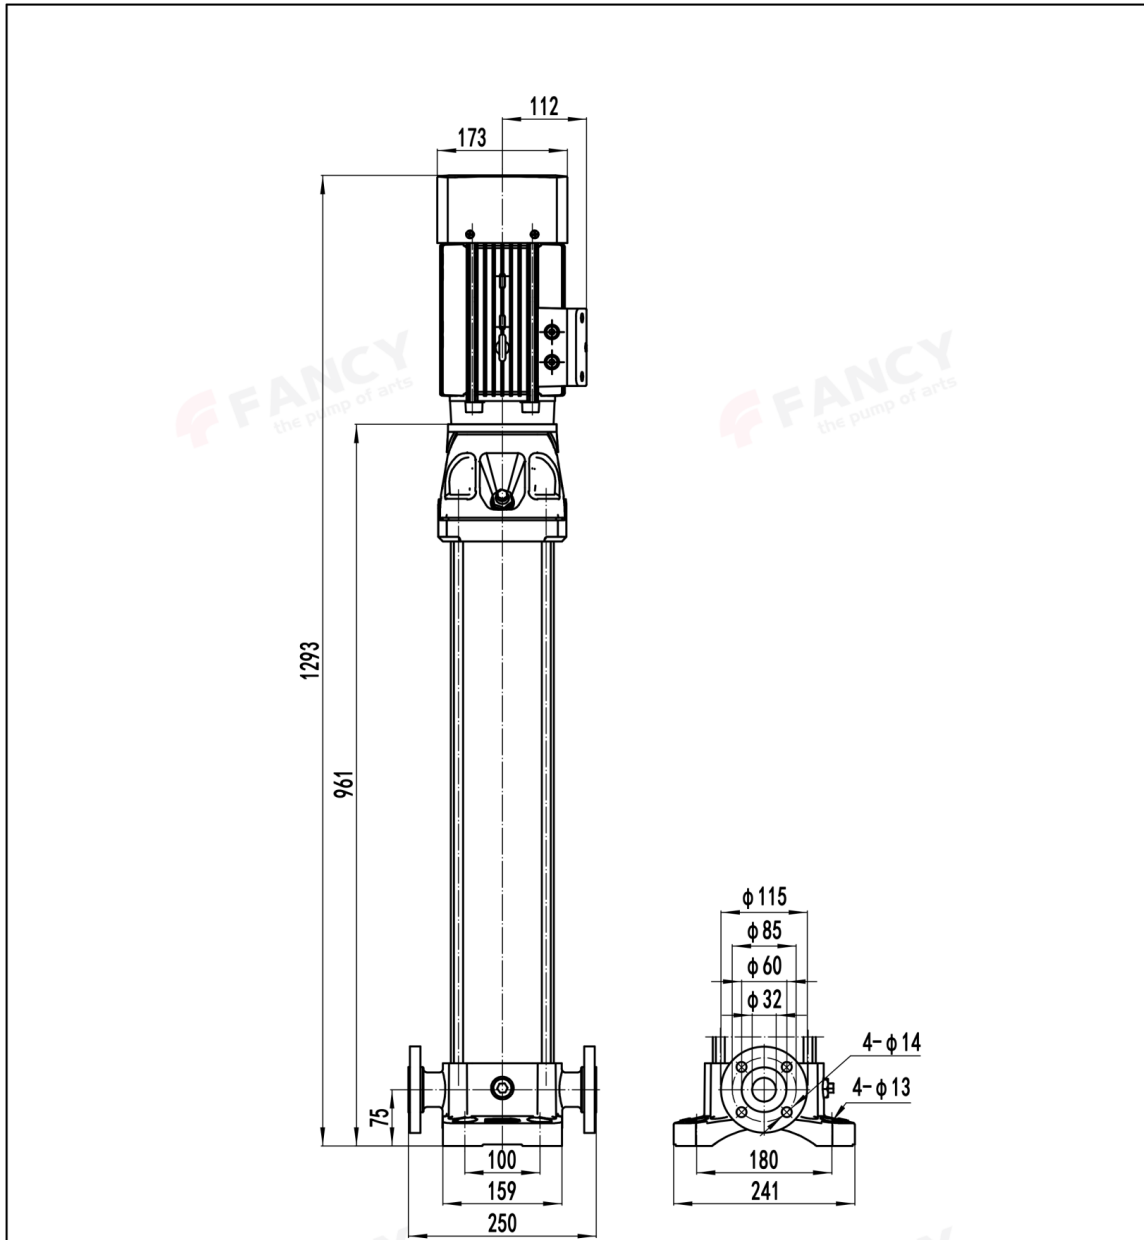

завод - изготовитель	FANCY PUMP(ZHEJIANG) Co., LTD
адрес	Wanchang Road, Wenling City, Zhejiang
телефон	+86 13566667995
дата	2025/02/19
имя клиента	
адрес	
контакты	
телефон	

название проекта	
номер	

						飞向泵业（浙江）有限公司		
						安装尺寸图		
						CDM1-36		
标记	处数	分区	更改文件号	签名	年、月、日	阶段标记	重量	比例
设计			标准化					
审核								
工艺			批准			共 1 张	第 1 张