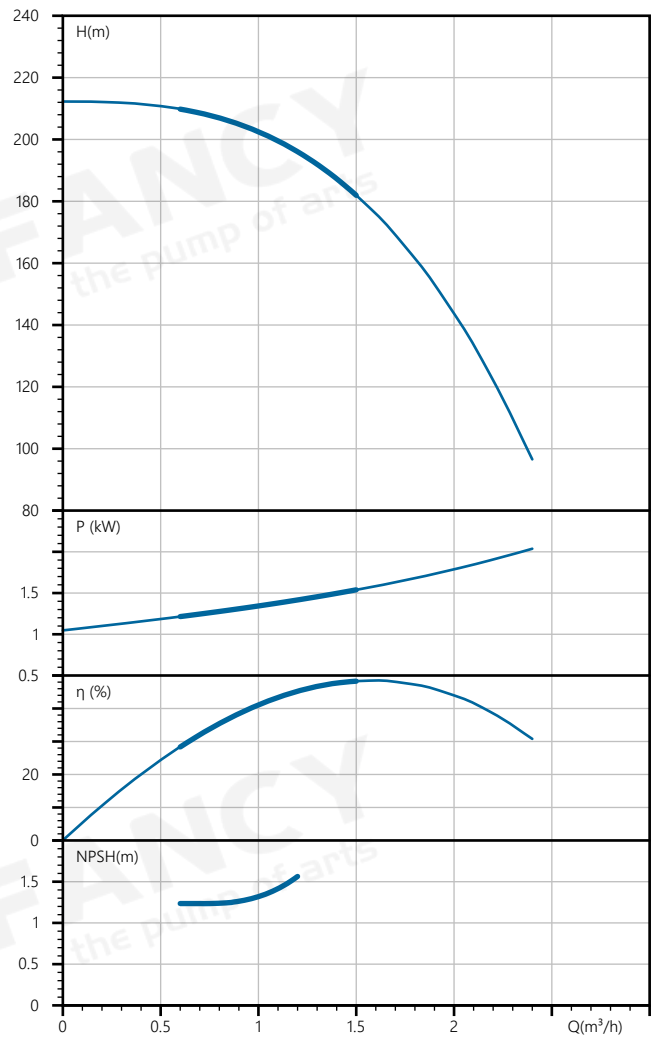

завод - изготовитель	FANCY PUMP(ZHEJIANG) Co., LTD
адрес	Wanchang Road, Wenling City, Zhejiang
телефон	+86 13566667995
дата	2025/02/19
имя клиента	
адрес	
контакты	
телефон	

название проекта	
номер	

Номинальные параметры

Модель	CDM1-36
Номер	CDM1-36
Расход	1 м³/ч
Напор	203 М
Эффективность (%)	41
власть (кВт)	1.31
NPSHr (М)	1.3
Скорость (об/мин)	2900
Наружный диаметр рабочего колеса (ММ)	74.5

Среда

Наименование среды	water
Температура (°C)	20
Плотность (кг/м³)	1000
Вязкость среды (мм²/с)	1