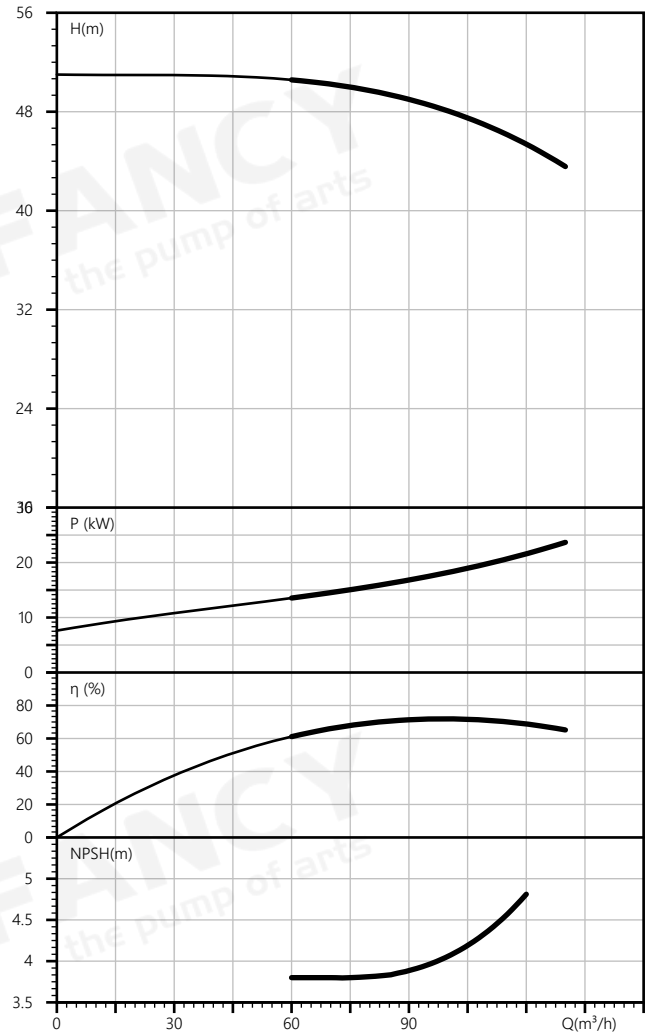

завод - изготовитель	FANCY PUMP(ZHEJIANG) Co., LTD
адрес	Wanchang Road, Wenling City, Zhejiang
телефон	+86 13566667995
дата	2025/07/16
имя клиента	
адрес	
контакты	
телефон	

название проекта

номер

Номинальные параметры

Модель	FTD100-48G/2
Номер	FTD100-48G/2
Расход	100 м³/ч
Напор	48 М
Эффективность (%)	72
власть (кВт)	18.2
NPSHr (М)	4
Скорость (об/мин)	2900
Наружный диаметр рабочего колеса (ММ)	201

Среда

Наименование среды	water
Температура (°С)	
Плотность (кг/м³)	1000
Вязкость среды (мм²/с)	1