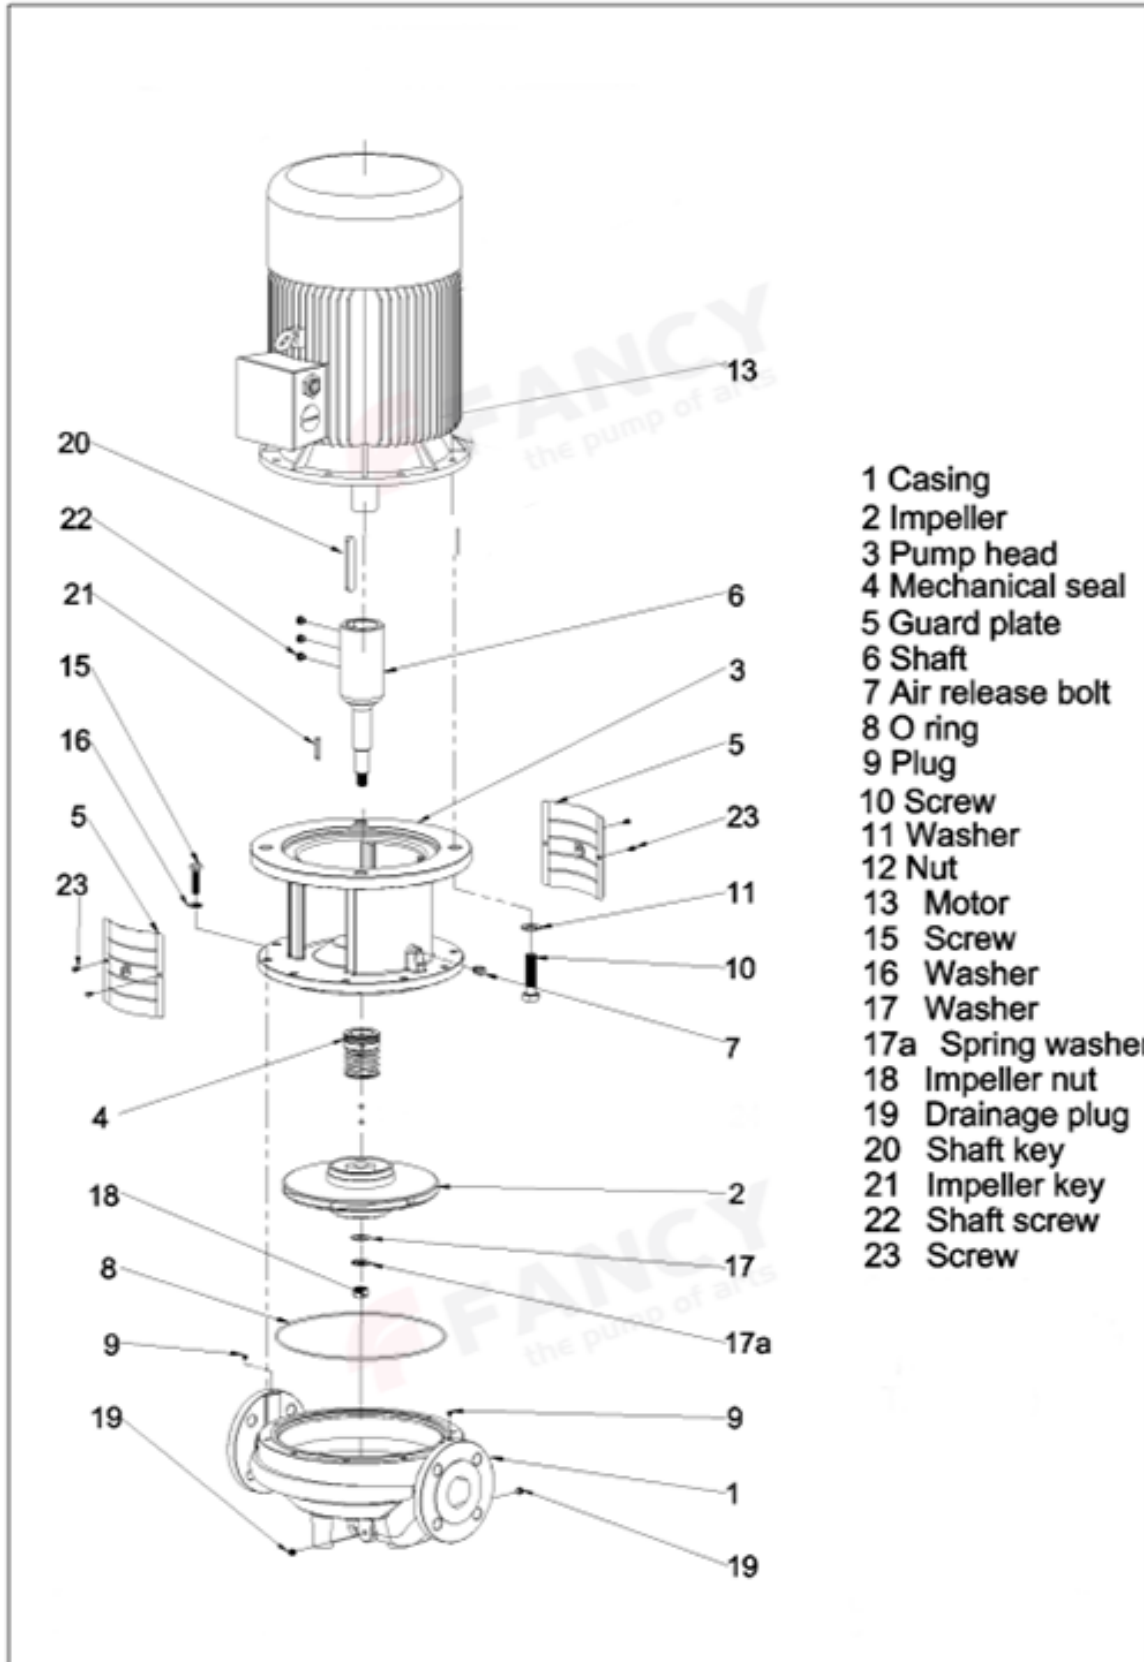

завод - изготовитель	FANCY PUMP(ZHEJIANG) Co., LTD
адрес	Wanchang Road, Wenling City, Zhejiang
телефон	+86 13566667995
дата	2025/07/16
имя клиента	
адрес	
контакты	
телефон	

название проекта	
номер	

- 1 Casing
- 2 Impeller
- 3 Pump head
- 4 Mechanical seal
- 5 Guard plate
- 6 Shaft
- 7 Air release bolt
- 8 O ring
- 9 Plug
- 10 Screw
- 11 Washer
- 12 Nut
- 13 Motor
- 15 Screw
- 16 Washer
- 17 Washer
- 17a Spring washer
- 18 Impeller nut
- 19 Drainage plug
- 20 Shaft key
- 21 Impeller key
- 22 Shaft screw
- 23 Screw