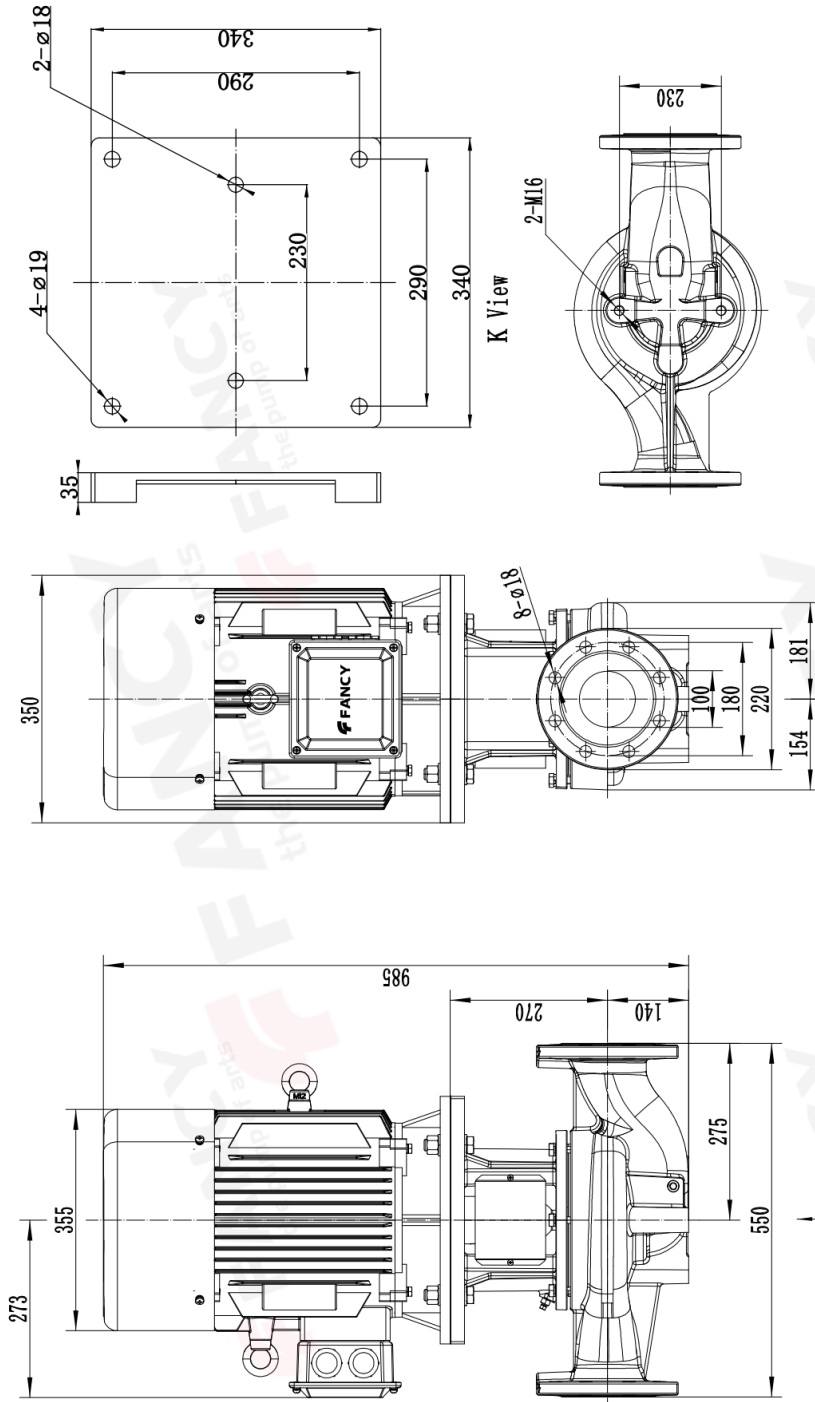

Параметры паспортной таблички

Номинальный расход (м ³ /ч)	100
Номинальная высота (м)	48
Номинальная мощность (кВт)	22
Эффективность(%)	72
Скорость (об/мин)	2900

Материал

Корпус насоса	HT200
Крыльчатка	HT200
Кронштейн мотора	HT200
Вал насоса	SS304
Механическое уплотнение	GN+SIC+NBR
Корпус мотора	HT200
Статор и ротор	50W800
Подшипники	Gcr15
Электропроводка	Cu

название проекта

номер

Номинальные параметры

Модель	FTD100-48G/2
Номер	FTD100-48G/2
Расход	100 м ³ /ч
Напор	48 М
Эффективность (%)	72
власть (кВт)	18.2
NPSHr (М)	4
Скорость (об/мин)	2900
Наружный диаметр рабочего колеса (ММ)	201

название проекта	
номер	

FANCY the pump of arts		FTD 100-48G/2		FANCY PUMP (ZHEJIANG) CO., LTD	
图样标记	重量	比例	图样标记	重量	比例
	260kg	1:6		260kg	1:6
共	张	第	共	张	第
标记	分区	更改文件名	签字	日期	
设计		标准化			
校对					
审核					
工艺					