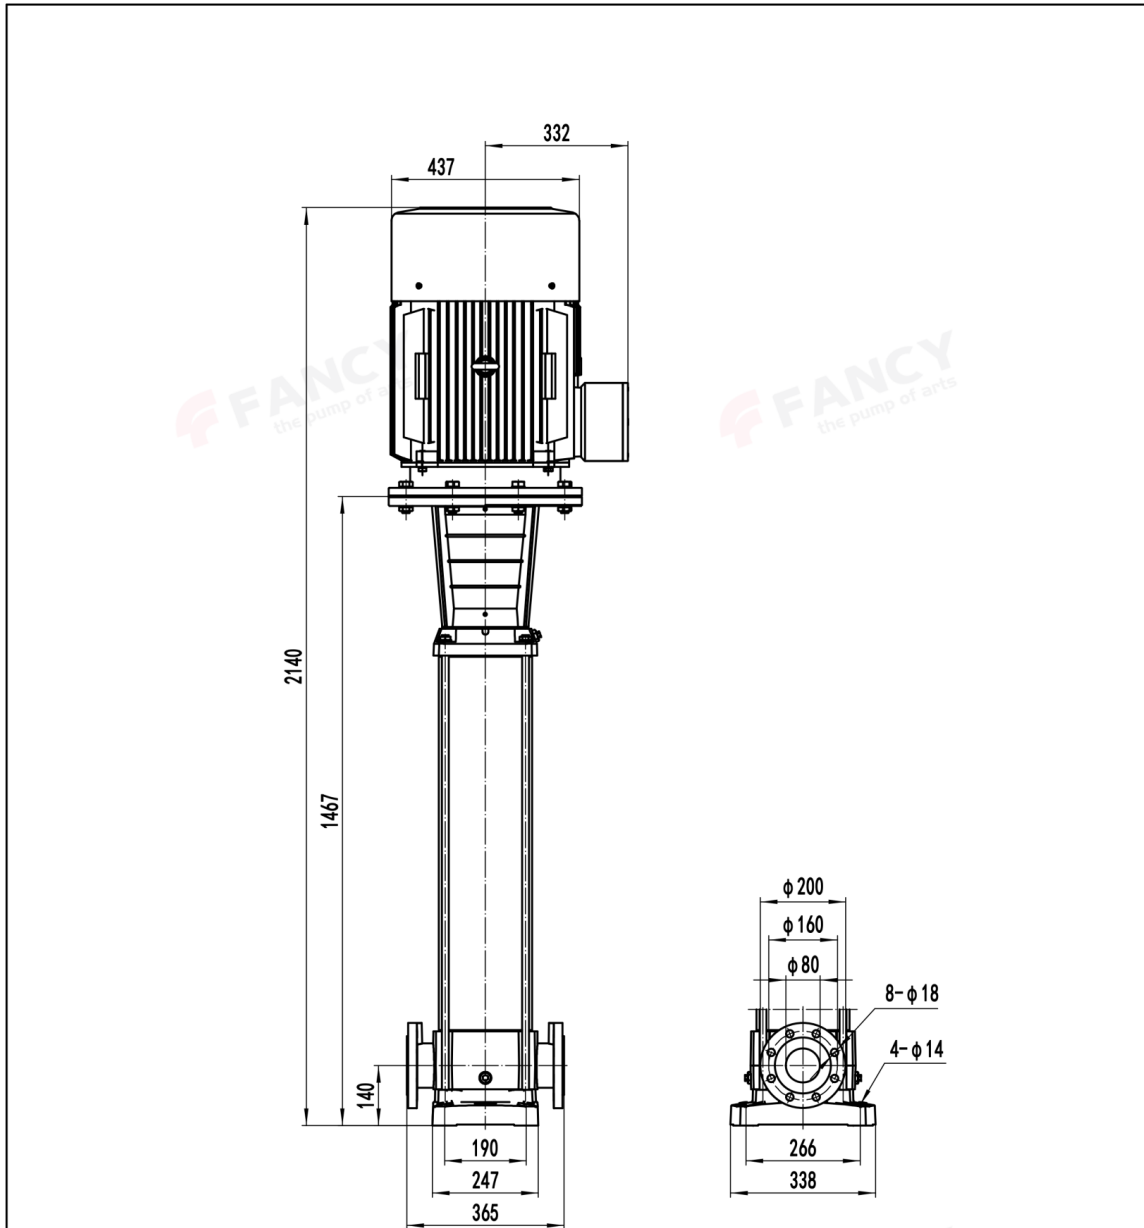

завод - изготовитель	FANCY PUMP(ZHEJIANG) Co., LTD
адрес	Wanchang Road, Wenling City, Zhejiang
телефон	+86 13566667995
дата	2025/03/04
имя клиента	
адрес	
контакты	
телефон	

название проекта	
номер	

						飞向泵业（浙江）有限公司		
						安装尺寸图		
标记	处数	分区	更改文件号	签名	年、月、日	阶段标记	重量	比例
设计			标准化					
审核								
工艺			批准			共 1 张	第 1 张	
						CDM42-11