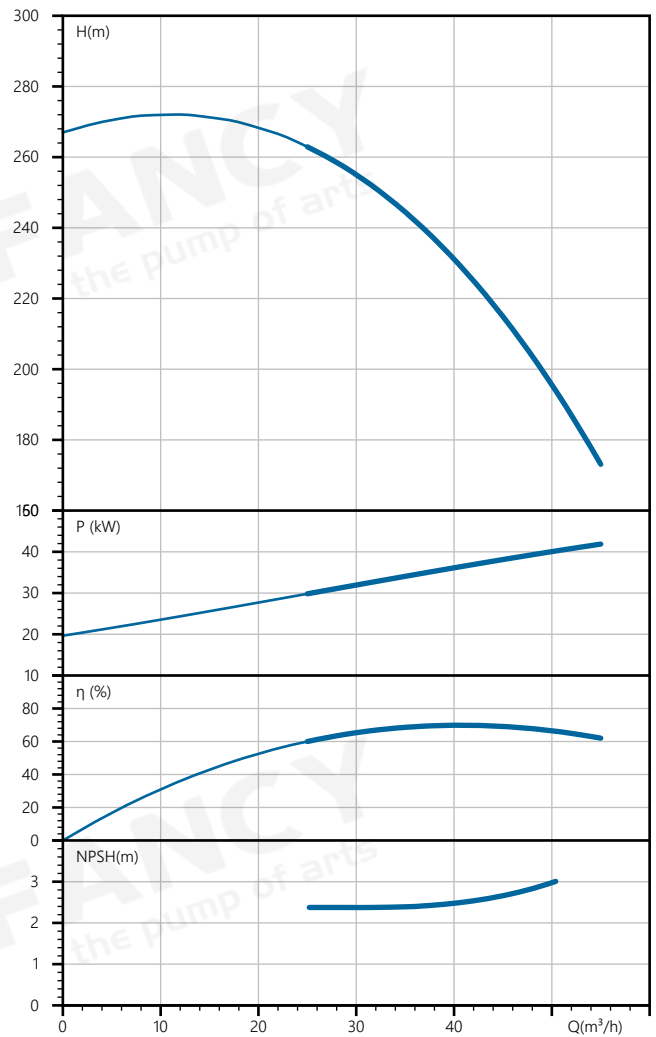

завод - изготовитель	FANCY PUMP(ZHEJIANG) Co., LTD
адрес	Wanchang Road, Wenling City, Zhejiang
телефон	+86 13566667995
дата	2025/03/04
имя клиента	
адрес	
контакты	
телефон	

название проекта	
номер	

Номинальные параметры

Модель	CDM42-11
Номер	CDM42-11
Расход	42 м³/ч
Напор	225 М
Эффективность (%)	69.8
власть (кВт)	36.9
NPSHr (М)	2.5
Скорость (об/мин)	2900
Наружный диаметр рабочего колеса (ММ)	136

Среда

Наименование среды	water
Температура (°С)	
Плотность (кг/м³)	1000
Вязкость среды (мм²/с)	1