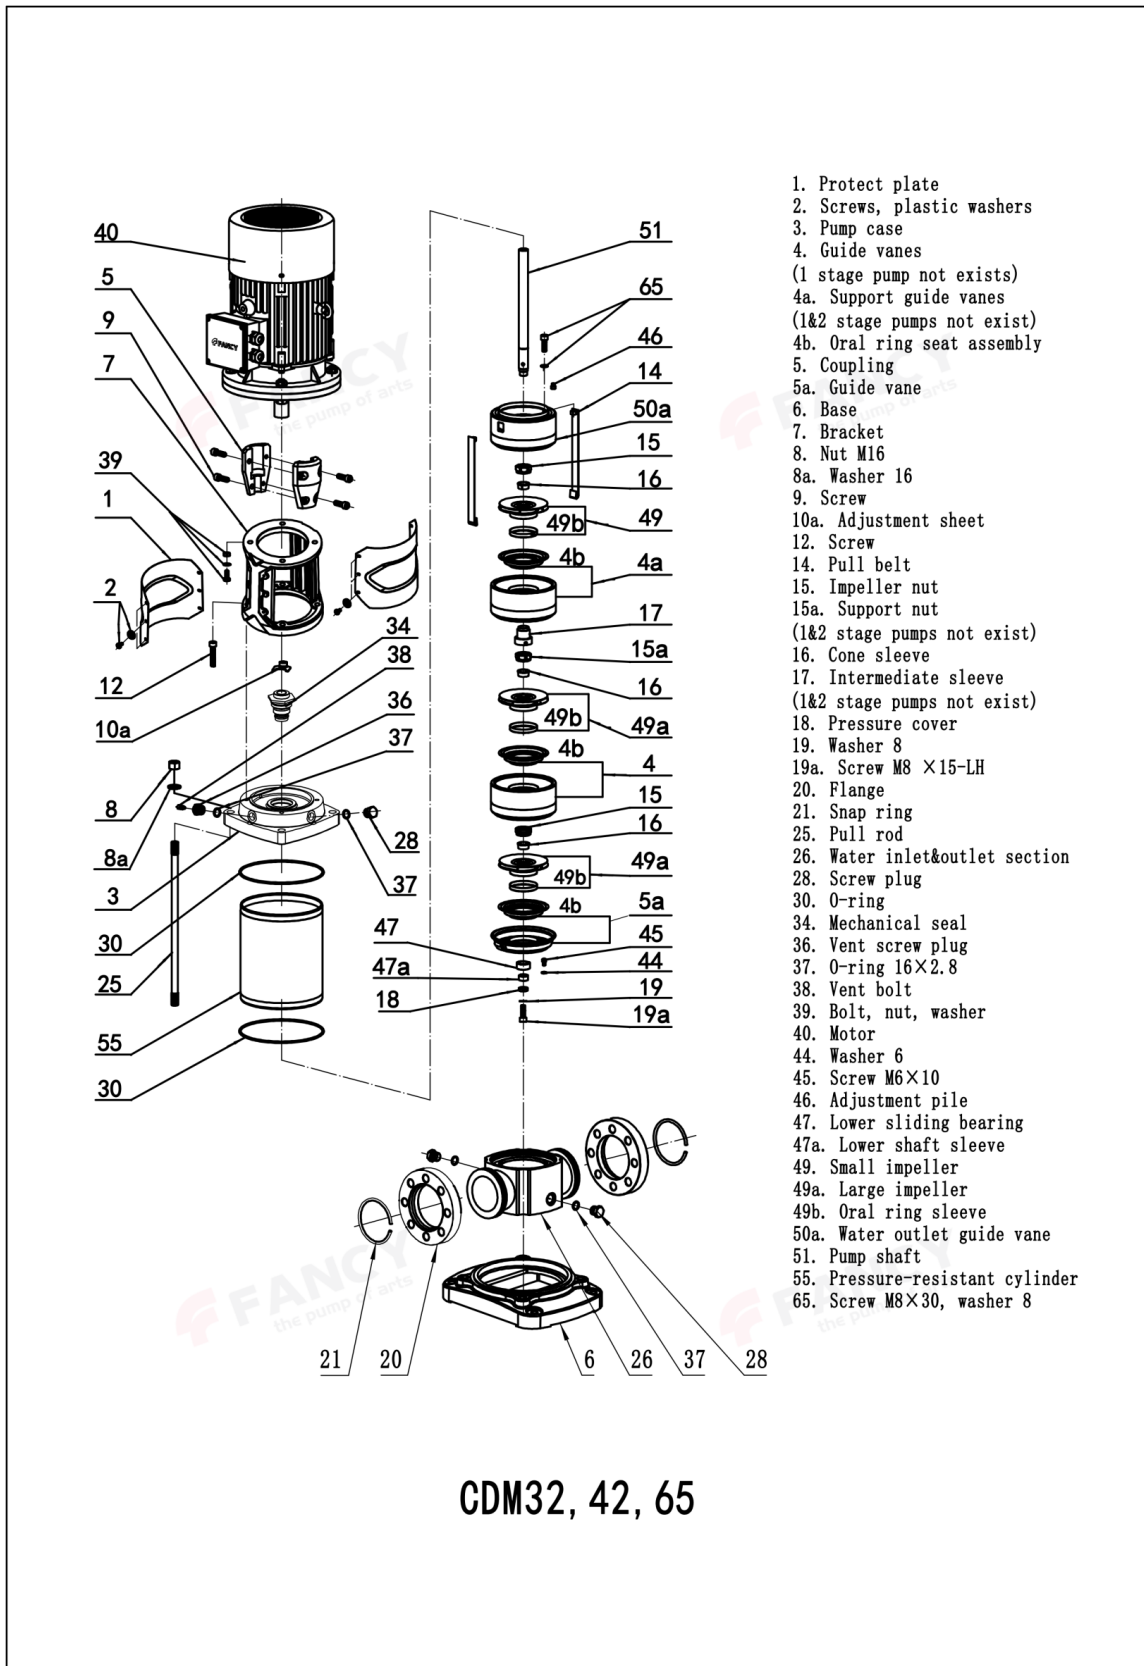

завод - изготовитель	FANCY PUMP(ZHEJIANG) Co., LTD
адрес	Wanchang Road, Wenling City, Zhejiang
телефон	+86 13566667995
дата	2025/03/04
имя клиента	
адрес	
контакты	
телефон	

название проекта	
номер