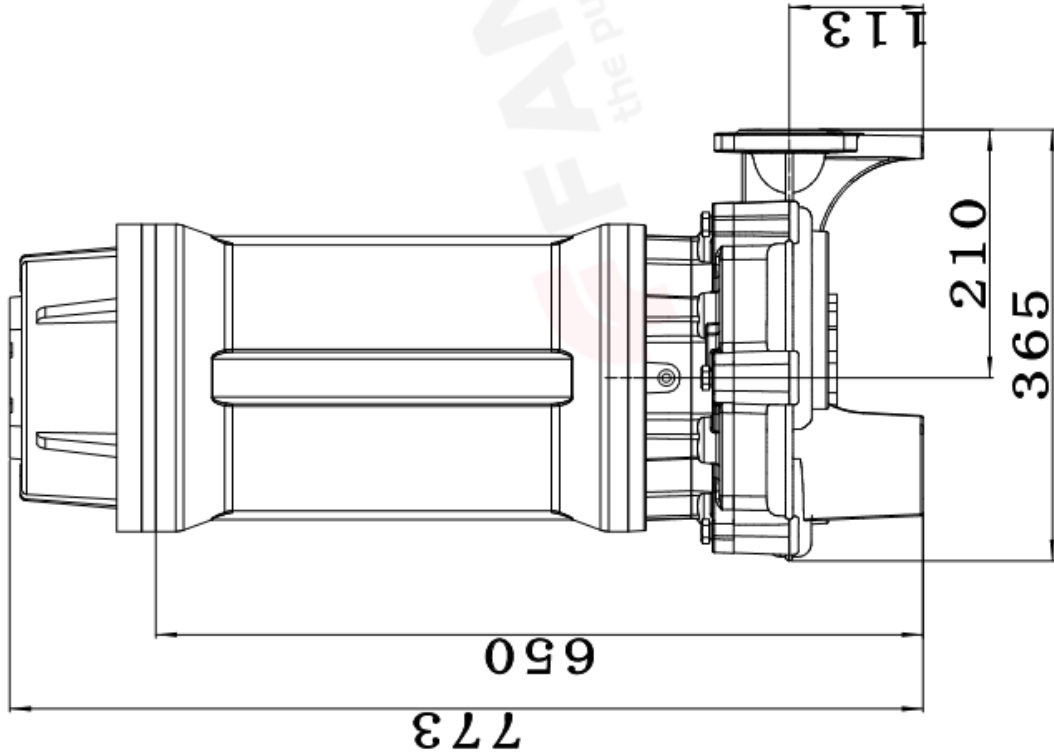

завод - изготовитель	FANCY PUMP(ZHEJIANG) Co., LTD
адрес	Wanchang Road, Wenling City, Zhejiang
телефон	+86 13566667995
дата	2025/07/24
имя клиента	
адрес	
контакты	Elena K
телефон	+79175754457

название проекта	
номер	

WQV50-15KW