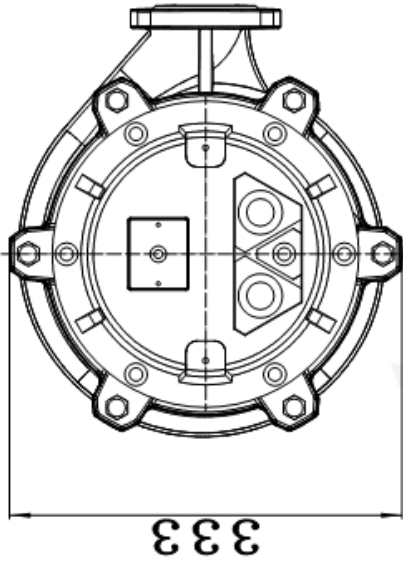

завод - изготовитель	FANCY PUMP(ZHEJIANG) Co., LTD
адрес	Wanchang Road, Wenling City, Zhejiang
телефон	+86 13566667995
дата	2025/07/24
имя клиента	
адрес	
контакты	Elena K
телефон	+79175754457

название проекта	
номер	

WQV50-15KW