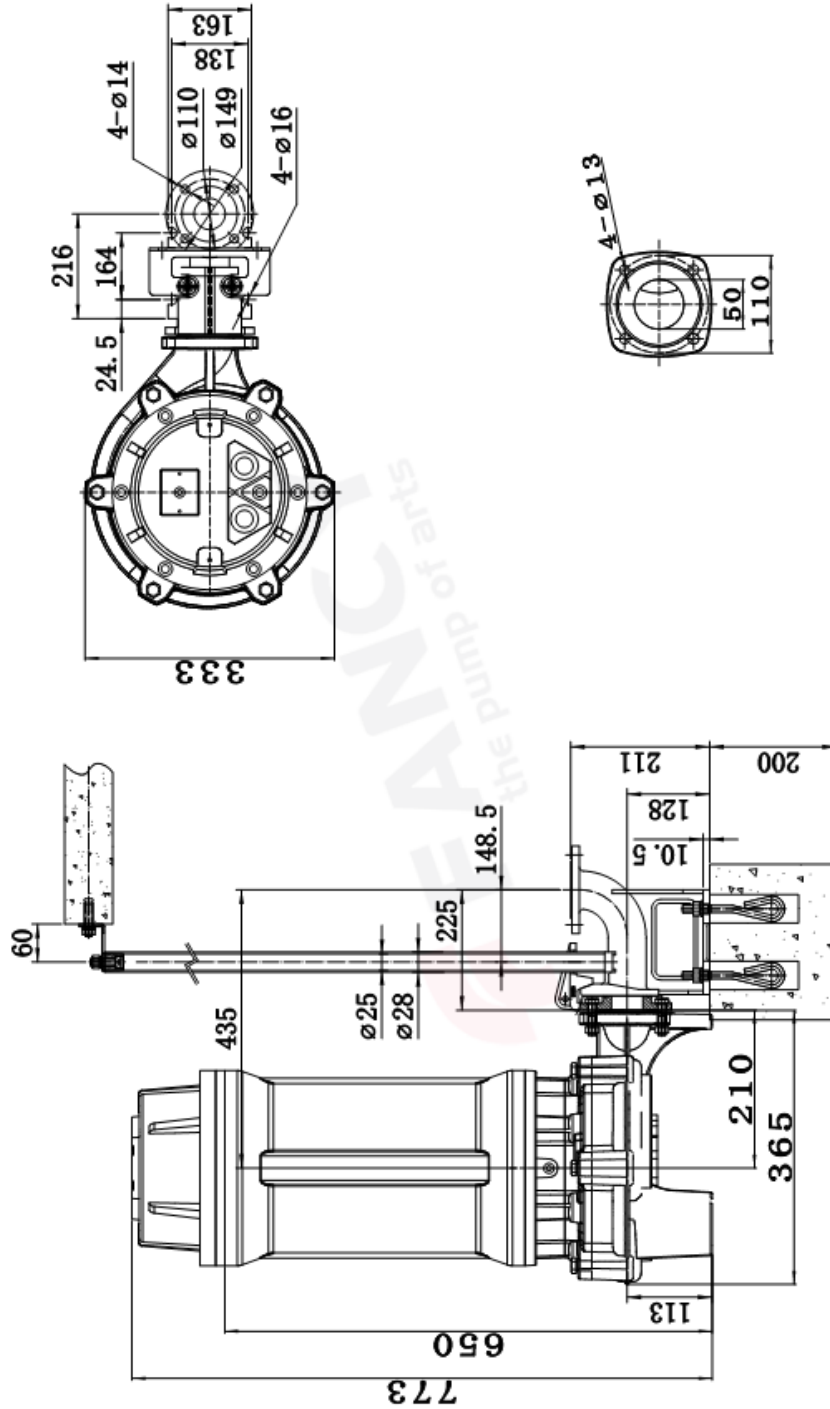

завод - изготовитель	FANCY PUMP(ZHEJIANG) Co., LTD
адрес	Wanchang Road, Wenling City, Zhejiang
телефон	+86 13566667995
дата	2025/07/24
имя клиента	
адрес	
контакты	Elena K
телефон	+79175754457

название проекта

номер

WQV50-15KW