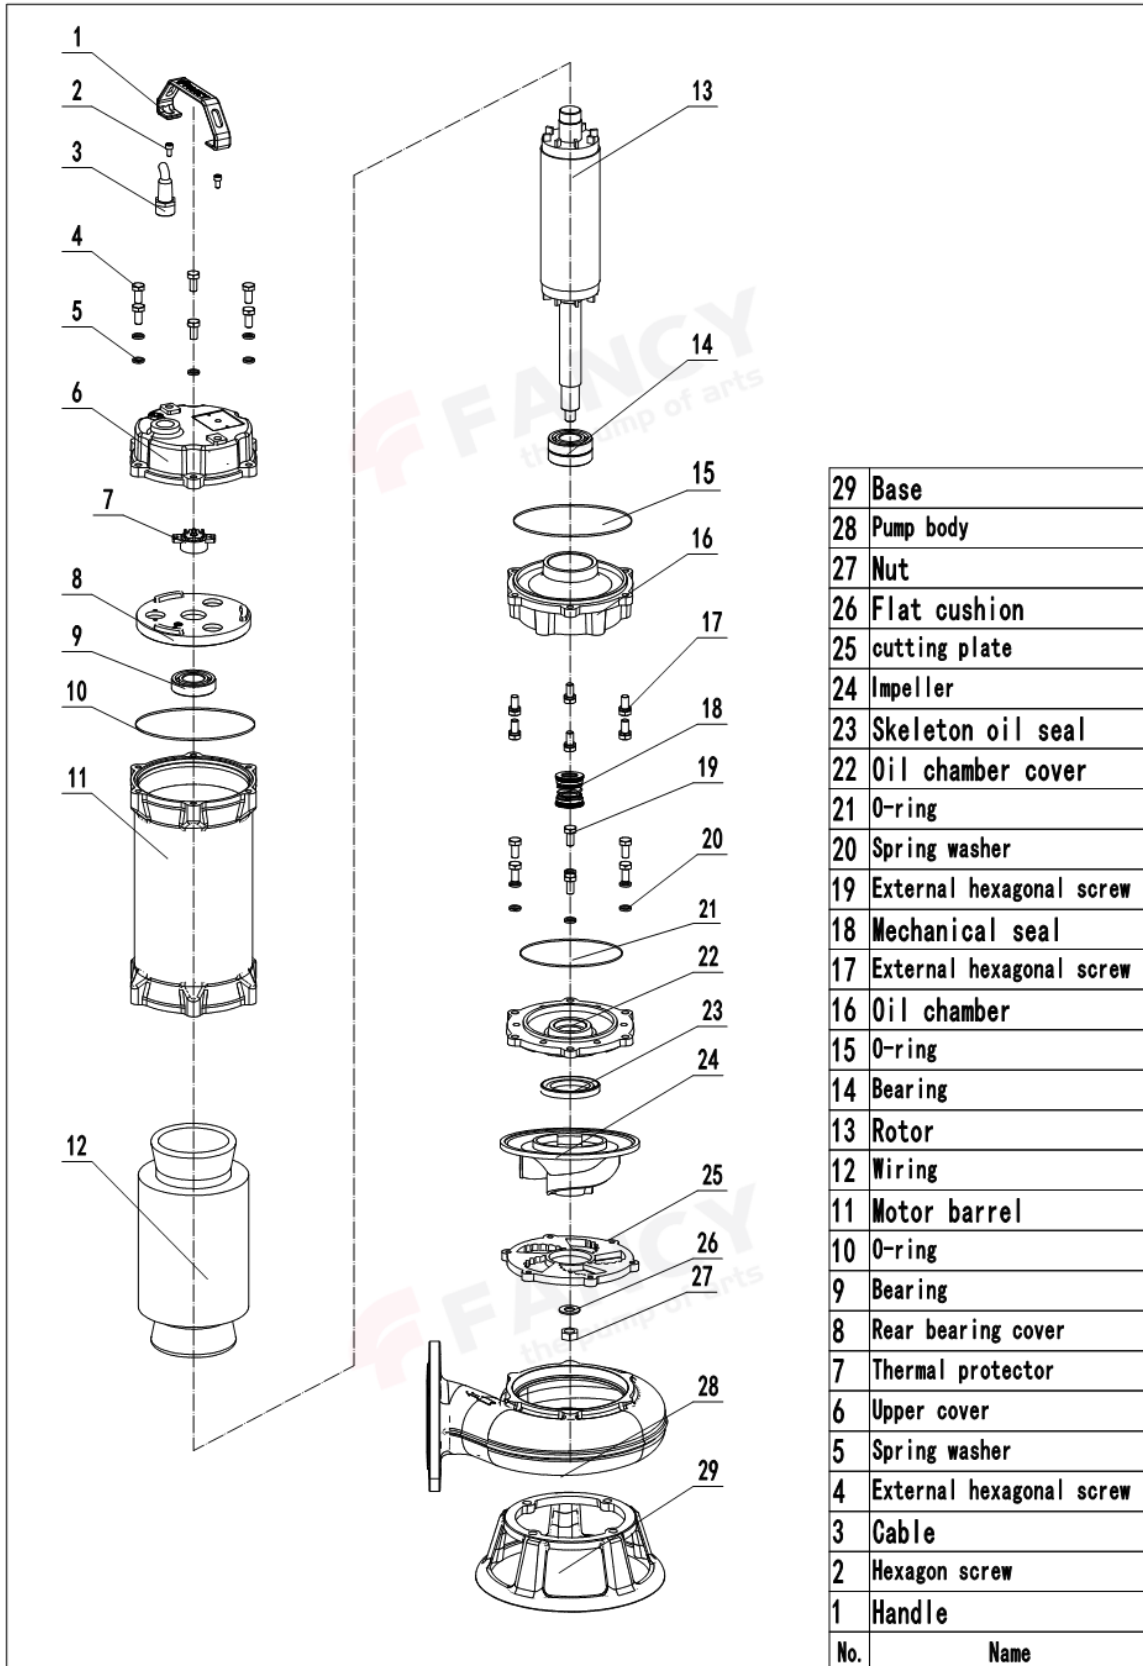

завод - изготовитель	FANCY PUMP(ZHEJIANG) Co., LTD
адрес	Wanchang Road, Wenling City, Zhejiang
телефон	+86 13566667995
дата	2025/07/24
имя клиента	
адрес	
контакты	Elena K
телефон	+79175754457

название проекта	
номер