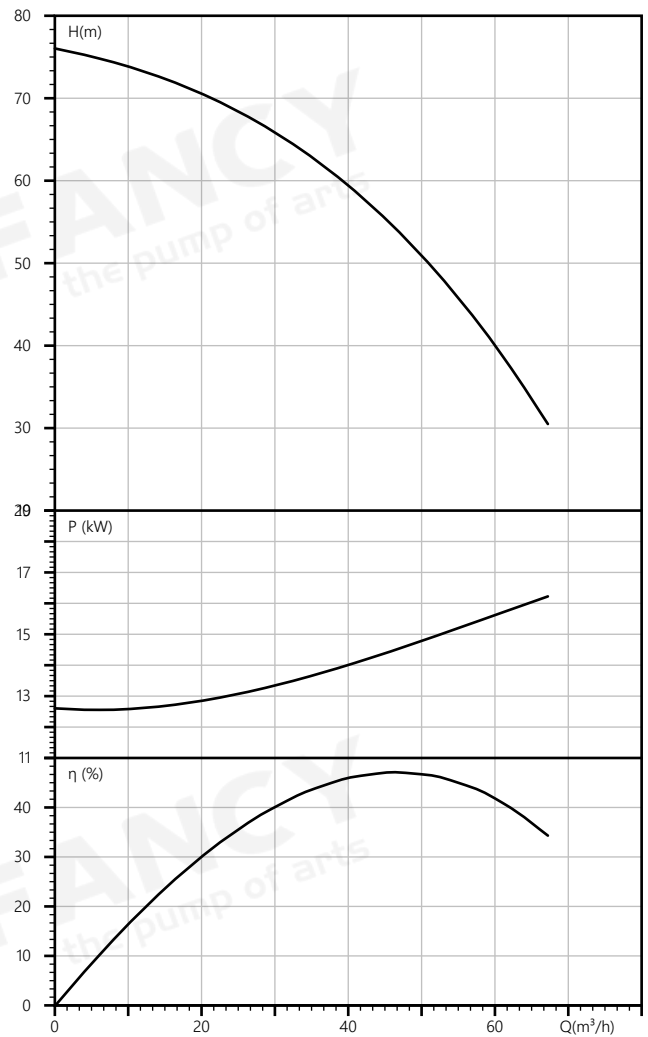

Номинальные параметры	
Модель	WQV50/15
Номер	WQV50/15
Расход	35 м ³ /ч
Напор	63.5 М
Эффективность (%)	43.8
Скорость (об/мин)	2900
Среда	
Наименование среды	water
Температура (°C)	20
Плотность (кг/м ³)	1000
Вязкость среды (мм ² /с)	1