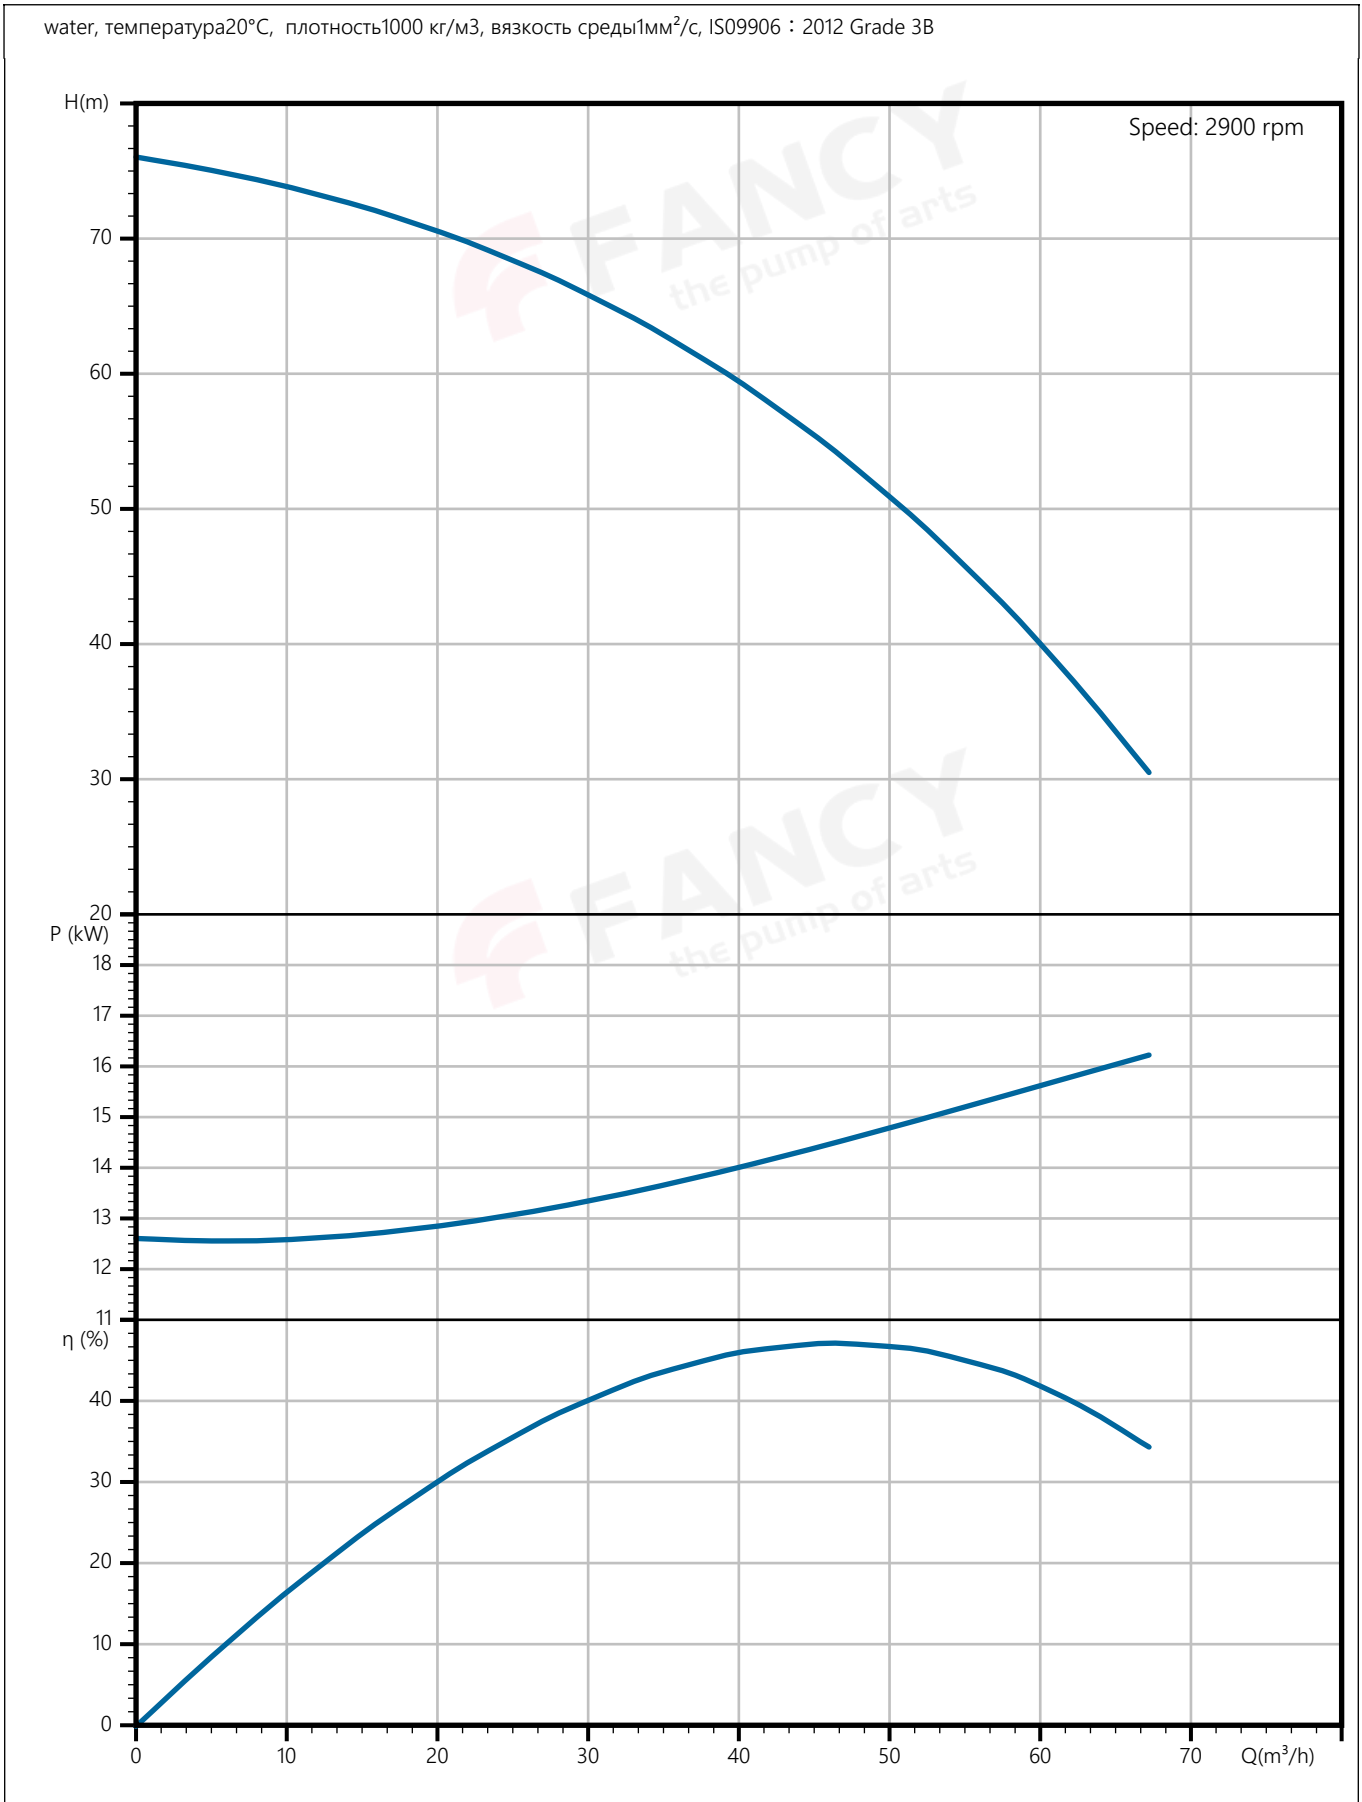

завод - изготовитель	FANCY PUMP(ZHEJIANG) Co., LTD
адрес	Wanchang Road, Wenling City, Zhejiang
телефон	+86 13566667995
дата	2025/07/24
имя клиента	
адрес	
контакты	Elena K
телефон	+79175754457