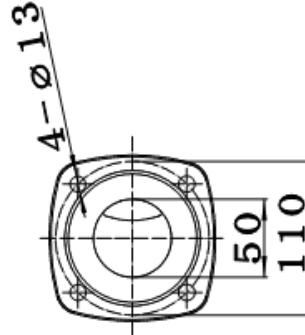

завод - изготовитель	FANCY PUMP(ZHEJIANG) Co., LTD
адрес	Wanchang Road, Wenling City, Zhejiang
телефон	+86 13566667995
дата	2025/07/24
имя клиента	
адрес	
контакты	Elena K
телефон	+79175754457

название проекта	
номер	

WQV50-15KW