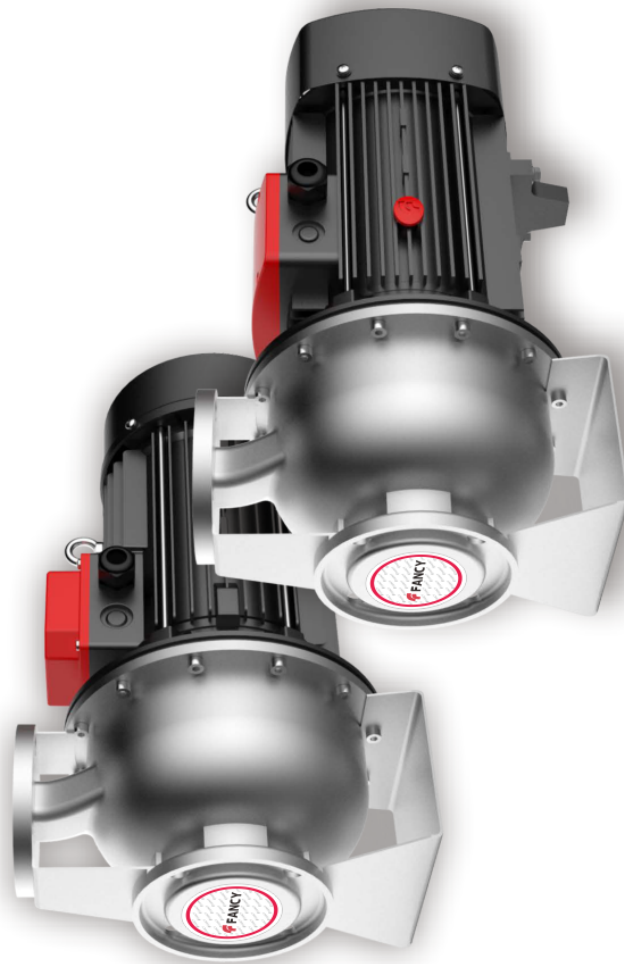

завод - изготовитель	FANCY PUMP(ZHEJIANG) Co., LTD
адрес	Wanchang Road, Wenling City, Zhejiang
телефон	+86 13566667995
дата	2025/02/12
имя клиента	
адрес	
контакты	
телефон	

название проекта

номер