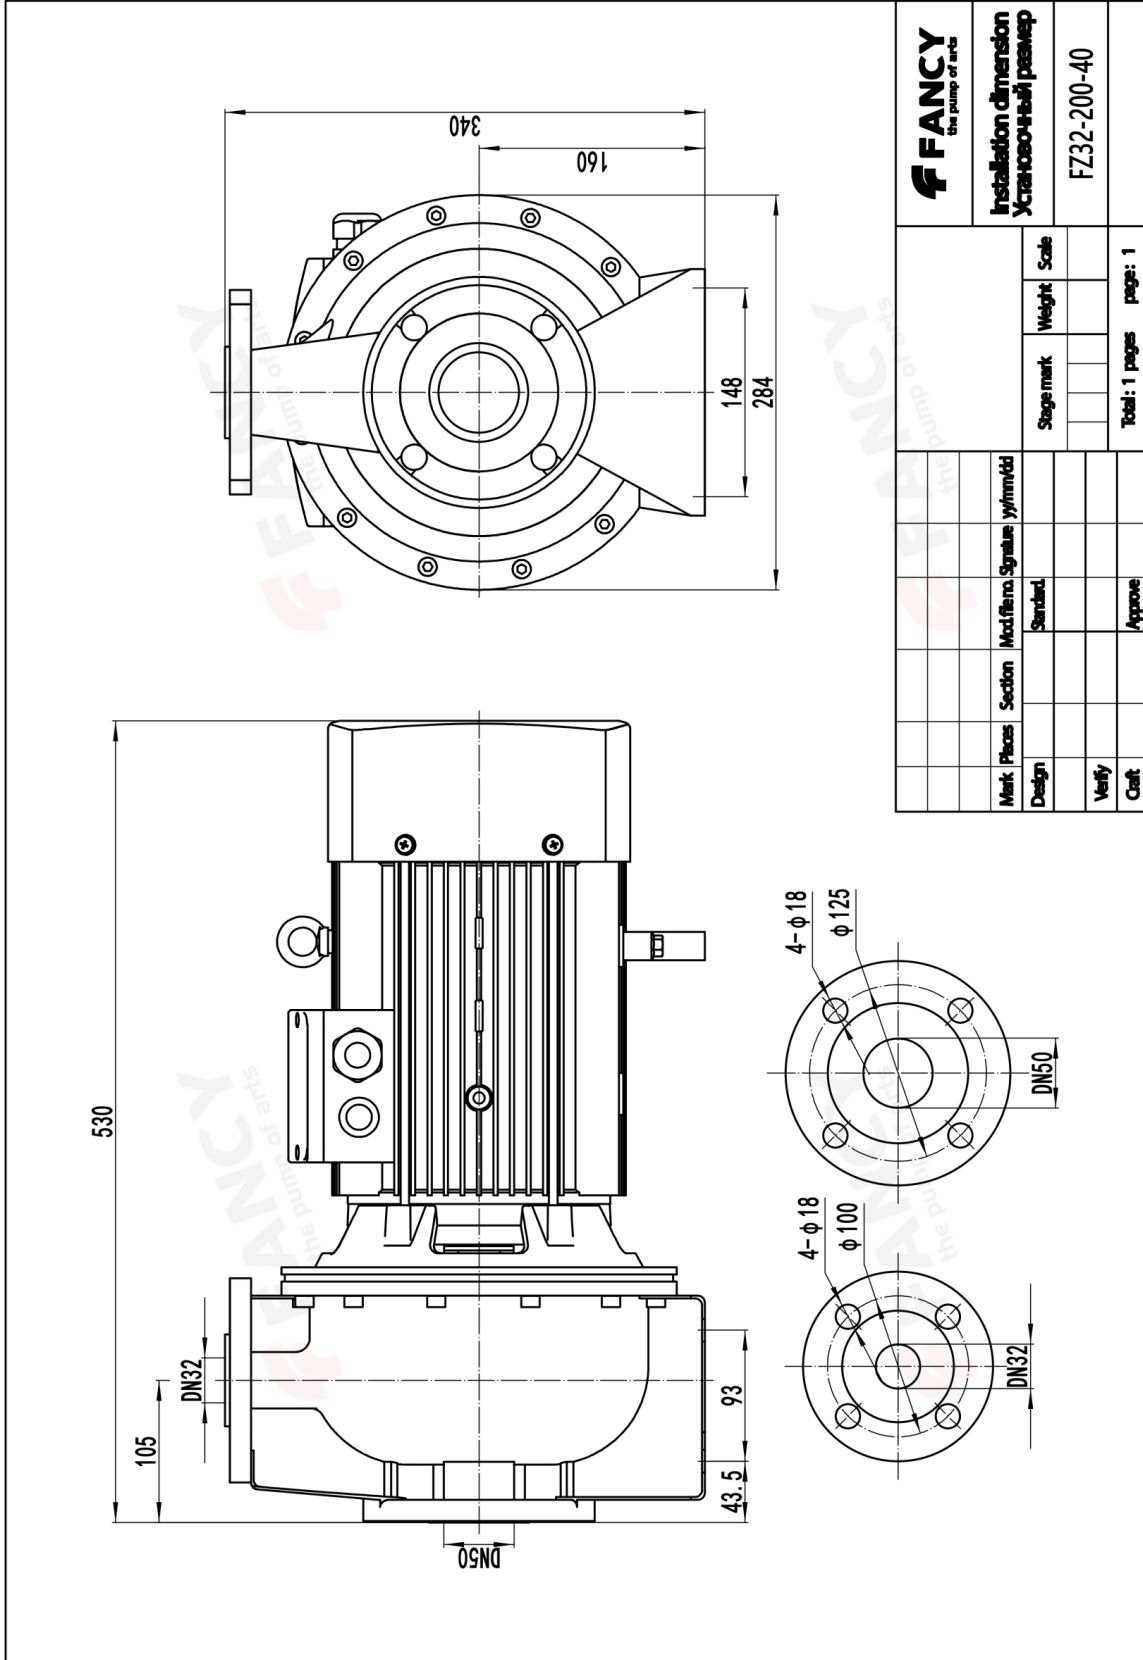

завод - изготовитель	FANCY PUMP(ZHEJIANG) Co., LTD
адрес	Wanchang Road, Wenling City, Zhejiang
телефон	+86 13566667995
дата	2025/02/12
имя клиента	
адрес	
контакты	
телефон	

название проекта	
номер	

FANCY the pump of arts		Installation dimension Установочный размер		FZ32-200-40	
Mark	Places	Section	Modifera	Signature	yymiddi
Design			Standard		
Verify					
Craft				Approve	
			Stage mark	Weight	Scale
Total: 1 pages					page: 1