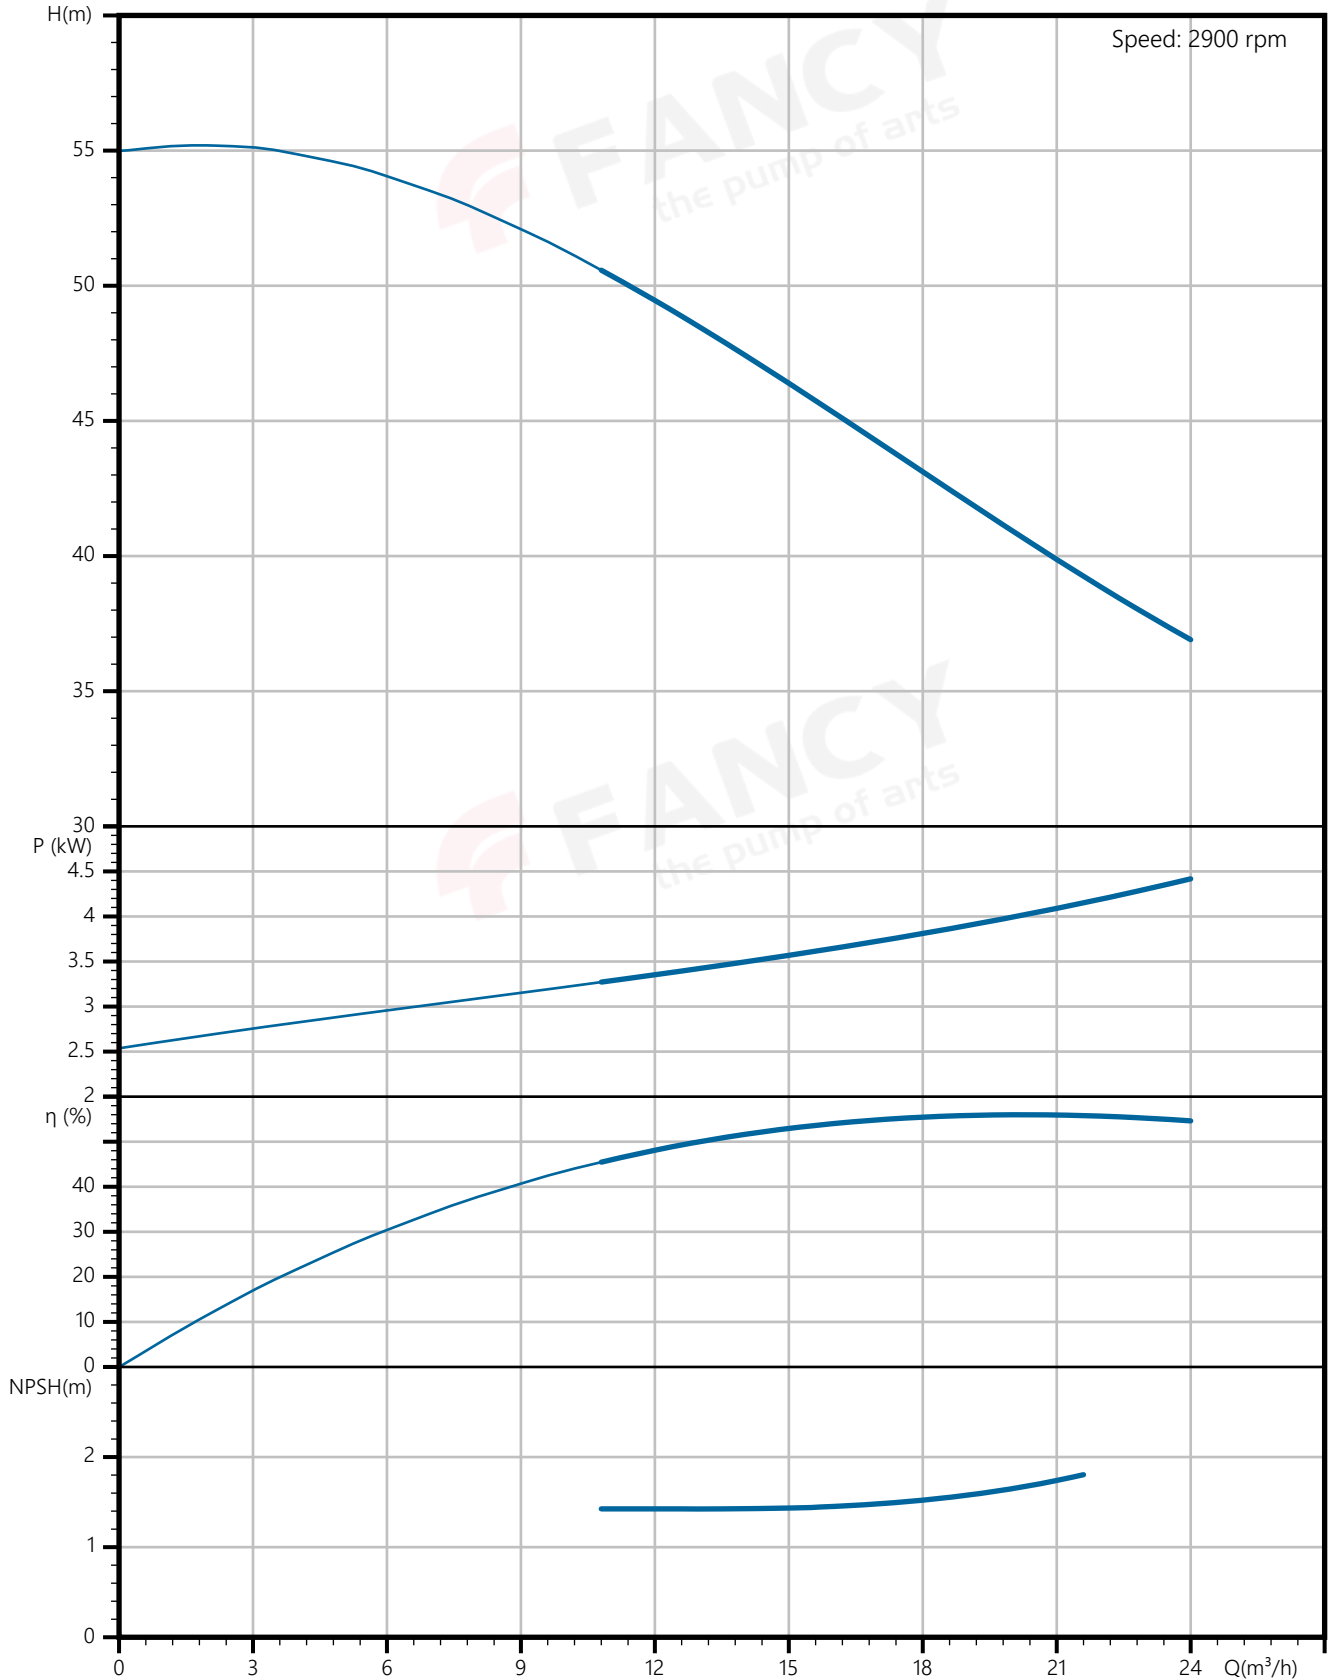

завод - изготовитель	FANCY PUMP(ZHEJIANG) Co., LTD
адрес	Wanchang Road, Wenling City, Zhejiang
телефон	+86 13566667995
дата	2025/02/12
имя клиента	
адрес	
контакты	
телефон	

название проекта	
номер	

water, температура 20°C, плотность 1000 кг/м³, вязкость среды 1 мм²/с, IS09906 : 2012 Grade 3B