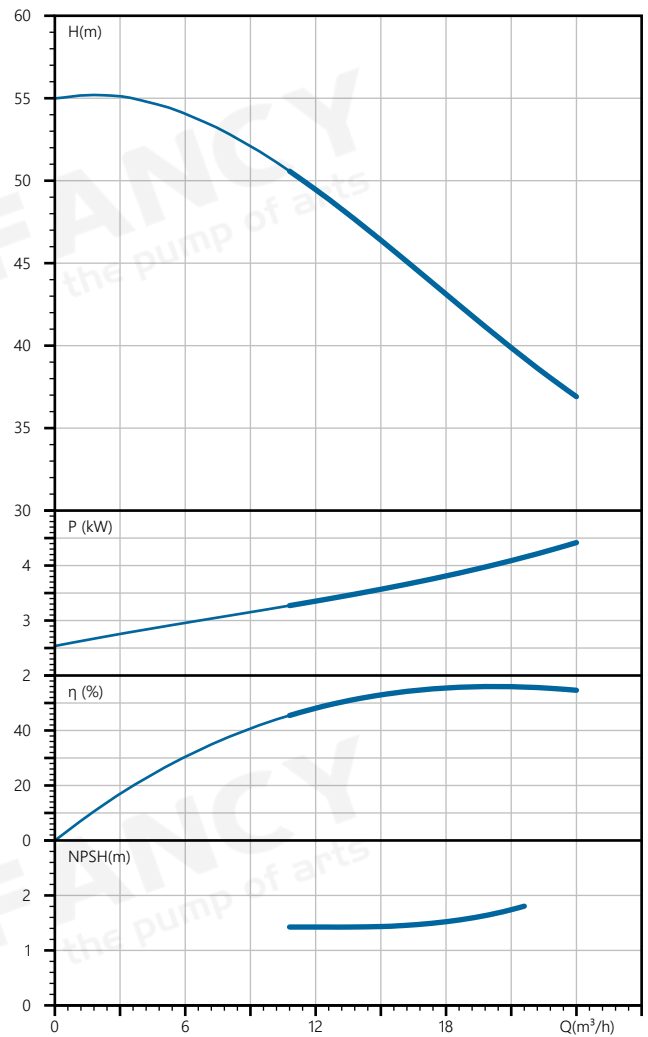

завод - изготовитель	FANCY PUMP(ZHEJIANG) Co., LTD
адрес	Wanchang Road, Wenling City, Zhejiang
телефон	+86 13566667995
дата	2025/02/12
имя клиента	
адрес	
контакты	
телефон	

название проекта	
номер	

Номинальные параметры

Модель	FZ32-200-40
Номер	FZ32-200-40
Расход	18 м³/ч
Напор	43.5 М
Эффективность (%)	55.8
NPSHr (М)	1.5
Скорость (об/мин)	2900

Среда

Наименование среды	water
Температура (°C)	20
Плотность (кг/м³)	1000
Вязкость среды (мм²/с)	1