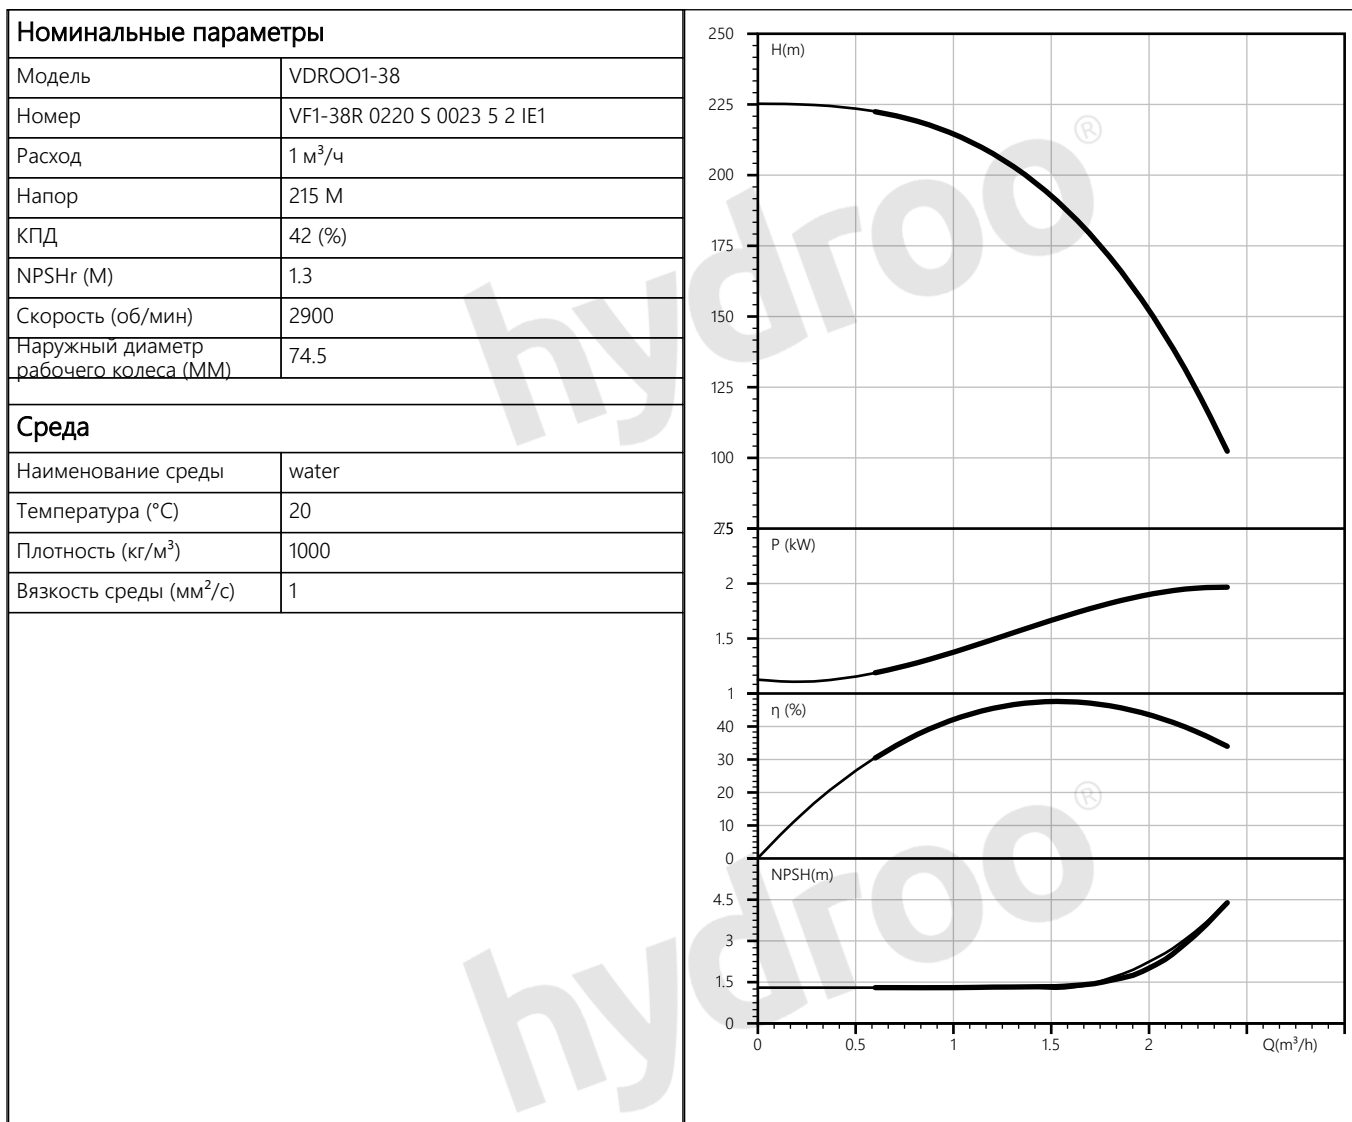

hydroo®	Тех параметры VDROO1-38	завод - изготовитель	Hydroo Pump Industries,SL.
		адрес	
название проекта		телефон	34 972 394 654
		дата	2026/03/06
номер		имя клиента	
		адрес	
		контакты	
		телефон