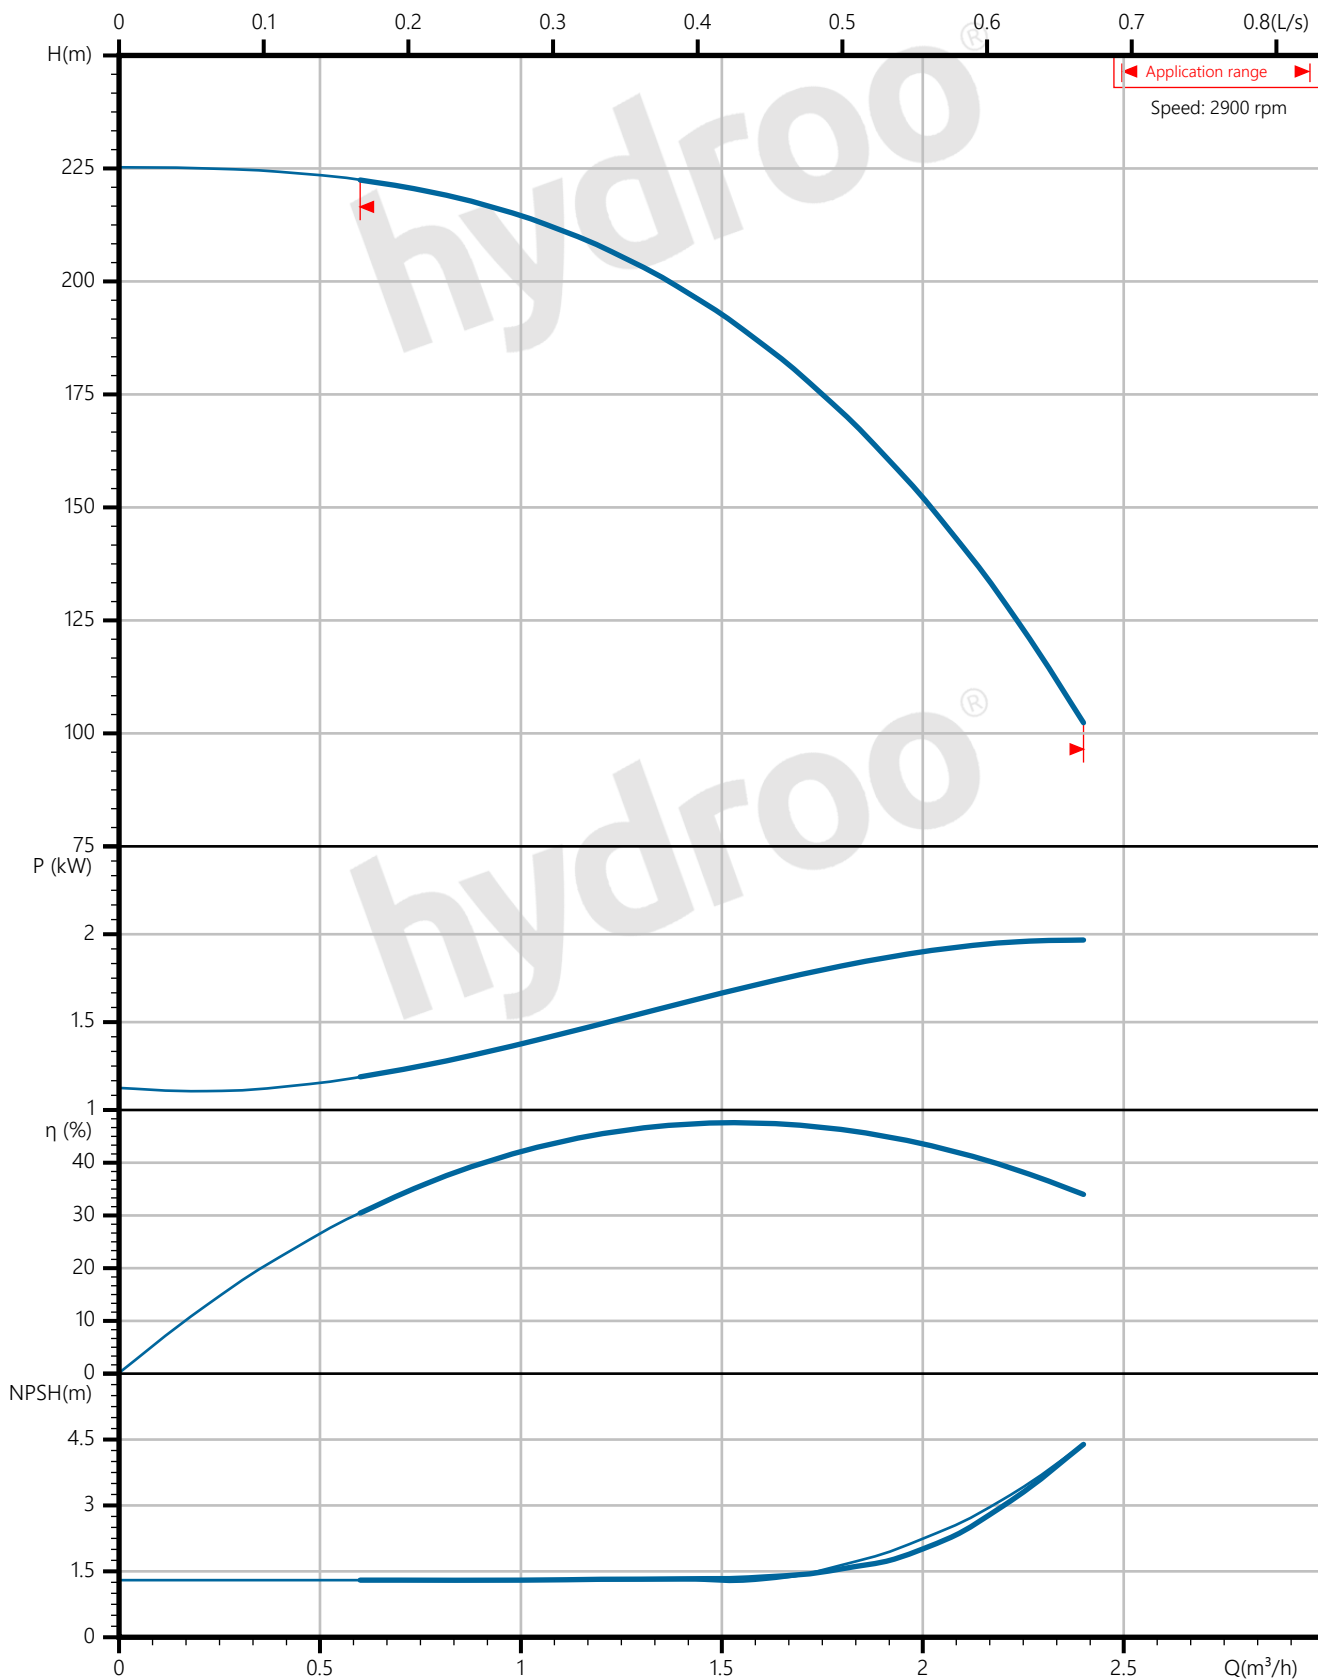

hydroo®	Кривая производительности VDROO1-38	завод - изготовитель	Hydroo Pump Industries,SL.
		адрес	
		телефон	34 972 394 654
		дата	2026/03/06
название проекта		имя клиента	
номер		адрес	
		контакты	
		телефон	

water, температура 20°C, плотность 1000 кг/м³, вязкость среды 1 мм²/с, IS09906 : 2012 Grade 3B