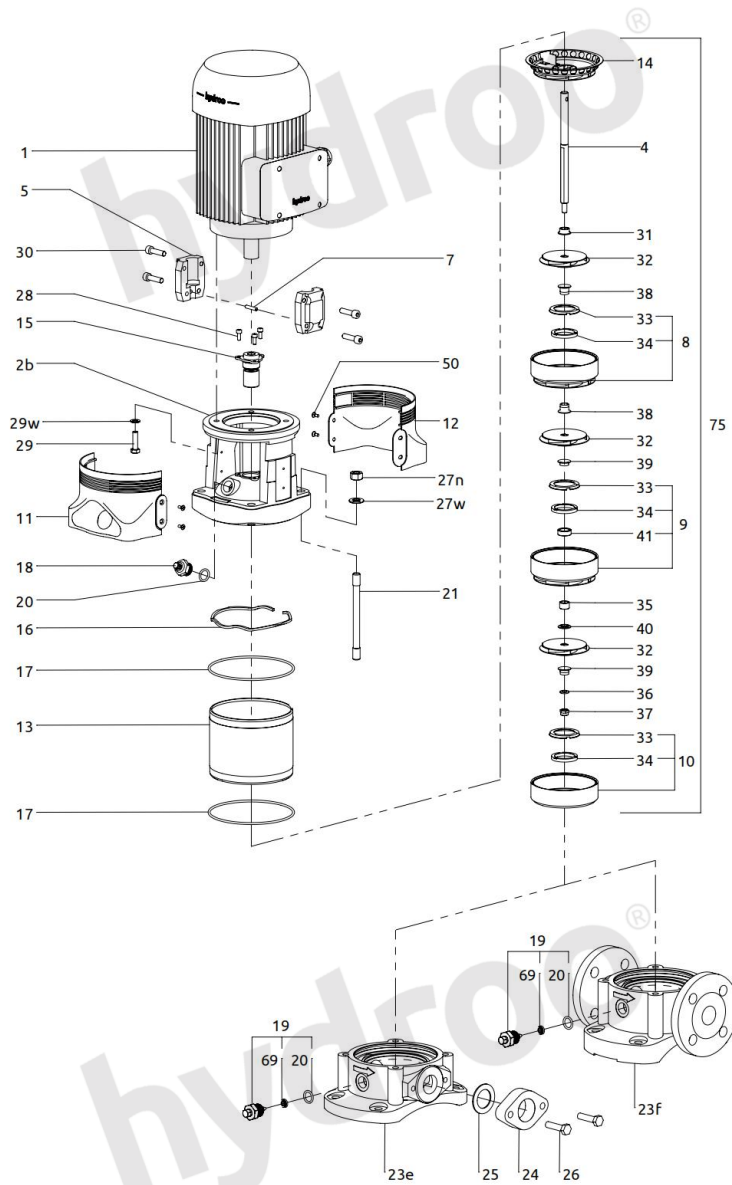

завод - изготовитель	Hydroo Pump Industries,SL.
адрес	
телефон	34 972 394 654
дата	2026/03/06
имя клиента	
адрес	
контакты	
телефон	

название проекта

номер

H_00282_A