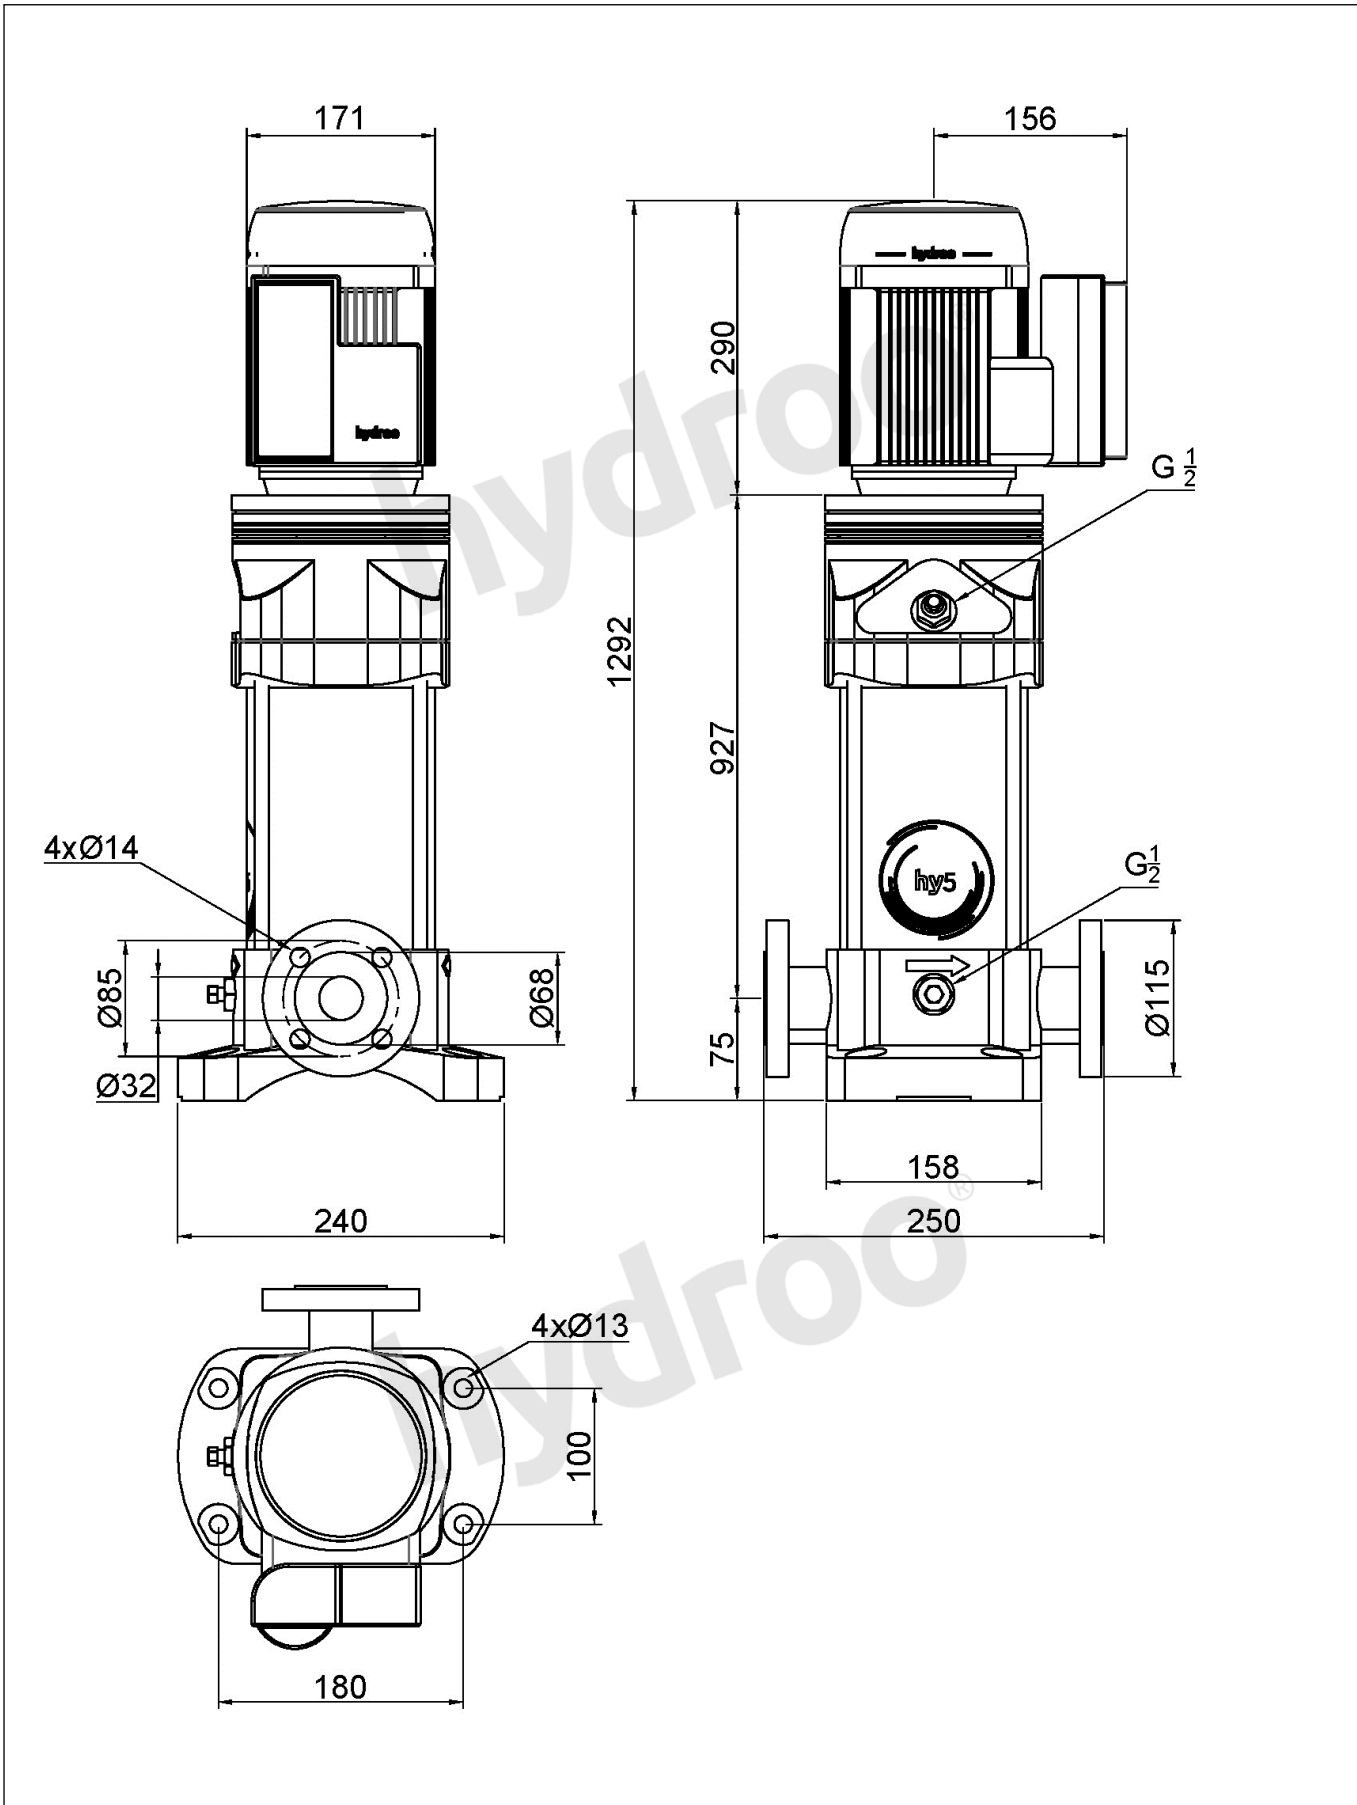

hydroo®	Сборочный чертеж VDROO1-38	завод - изготовитель	Hydroo Pump Industries,SL.
		адрес	
		телефон	34 972 394 654
		дата	2026/03/06
название проекта		имя клиента	
		адрес	
номер		контакты	
		телефон