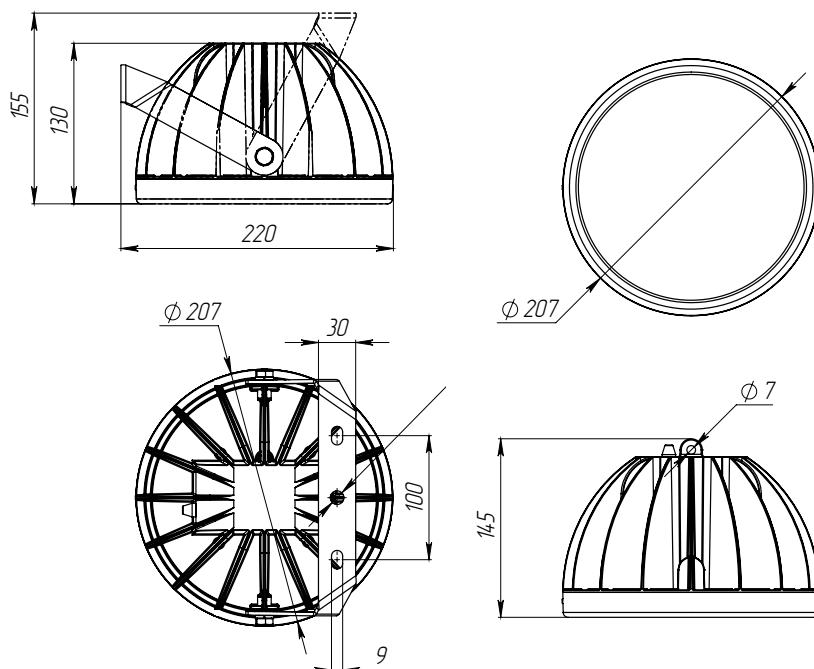

СВЕТОДИОДНЫЙ СВЕТИЛЬНИК FHV

КОРПУС

Сплав алюминия с полимерным покрытием.
Повышенная механическая прочность светильника.

ОПТИКА

ПММА и закаленное стекло.

ИСТОЧНИК СВЕТА

Высокоэффективные светодиоды
NICHIA.

КРЕПЛЕНИЕ

Крепление подвесное или поворотный кронштейн.

ТЕХНИЧЕСКИЕ ХАРАКТЕРИСТИКИ

Потребляемая мощность

90 Вт

Световой поток

12804 Лм

Кривая силы света

F – концентрированная 15°,
F – концентрированная 30°,
D – глубокая 60°,
C – косинусная 120°

Степень защиты корпуса

IP 66

Температура эксплуатации

-40 ÷ +50°C

Габариты

Ø207x145

Вес

3,5 кг

Гарантийный срок

5 лет

ФЕРЕКС

светодиодные решения

ООО «ТОРГОВЫЙ ДОМ «ФЕРЕКС»

422624, Россия, Республика Татарстан,
с. Столбище, ул. Совхозная, 4В

+7 (843) 784 10 13 www.fereks.ru

8 800 500 09 16 office@fereks.ru