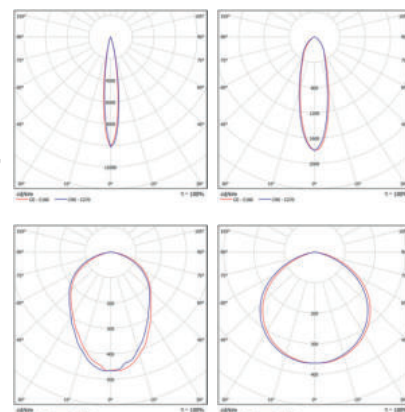

СВЕТОДИОДНЫЙ СВЕТИЛЬНИК FHV

КОРПУС

Сплав алюминия с полимерным покрытием.
Повышенная механическая прочность светильника.

ОПТИКА

ПММА и закаленное стекло.

ИСТОЧНИК СВЕТА

Высокоэффективные светодиоды
NICHIA.

КРЕПЛЕНИЕ

Крепление подвесное или поворотный кронштейн.

ТЕХНИЧЕСКИЕ ХАРАКТЕРИСТИКИ

Потребляемая мощность

90 Вт

Световой поток

12804 Лм

Кривая силы света

F – концентрированная 15°,
F – концентрированная 30°,
D – глубокая 60°,
C – косинусная 120°

Степень защиты корпуса

IP 66

Температура эксплуатации

-40 ÷ +50°C

Габариты

Ø207x145

Вес

3,5 кг

Гарантийный срок

5 лет

ФЕРЕКС

светодиодные решения

ООО «ТОРГОВЫЙ ДОМ «ФЕРЕКС»

422624, Россия, Республика Татарстан,
с. Столбище, ул. Совхозная, 4В

+7 (843) 784 10 13 www.fereks.ru

8 800 500 09 16 office@fereks.ru