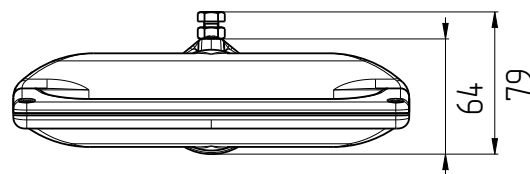

ИСТОЧНИК СВЕТА

Высокоэффективные светодиоды REFOND.

КРЕПЛЕНИЕ

Консольное, Ø трубы 50 мм.

ТЕХНИЧЕСКИЕ ХАРАКТЕРИСТИКИ

Потребляемая мощность	35 Вт
Световой поток светильника	5040 Лм
Кривая силы света	WA-широкая осевая
Степень защиты корпуса	IP 66
Температура эксплуатации	-40 ÷ +50 °C
Вид климатического исполнения	У1
Габариты	220x264x80 мм
Вес	1,1 кг
Гарантийный срок	5 лет