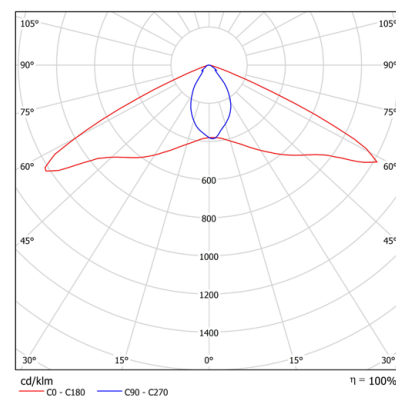

ИСТОЧНИК СВЕТА

Высокоэффективные светодиоды REFOND.

КРЕПЛЕНИЕ

Консольное, Ø трубы 50 мм.

ТЕХНИЧЕСКИЕ ХАРАКТЕРИСТИКИ

Потребляемая мощность	35 Вт
Световой поток светильника	5040 Лм
Кривая силы света	WA-широкая осевая
Степень защиты корпуса	IP 66
Температура эксплуатации	-40 ÷ +50 °C
Вид климатического исполнения	У1
Габариты	220x264x80 мм
Вес	1,1 кг
Гарантийный срок	5 лет