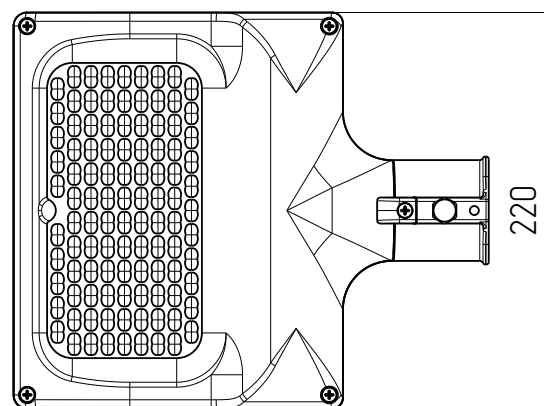

ИСТОЧНИК СВЕТА

Высокоэффективные светодиоды REFOND.

КРЕПЛЕНИЕ

Консольное, Ø трубы 50 мм.

ТЕХНИЧЕСКИЕ ХАРАКТЕРИСТИКИ

Потребляемая мощность	35 Вт
Световой поток светильника	5040 Лм
Кривая силы света	WA-широкая осевая
Степень защиты корпуса	IP 66
Температура эксплуатации	-40 ÷ +50 °C
Вид климатического исполнения	У1
Габариты	220x264x80 мм
Вес	1,1 кг
Гарантийный срок	5 лет