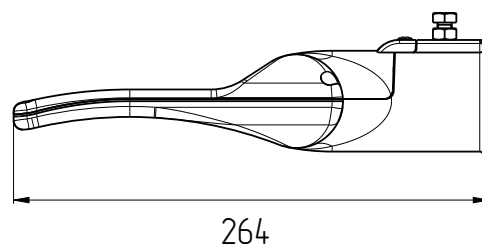

Установка силами одного специалиста (вес 1,1 кг, монтаж на консоль \varnothing 50 мм)

COS ϕ
0,96

REFOND
LED

CRI
80

IP66

144
Лм/Вт

5
лет
гарантии

Освещение улиц, коттеджных поселков, объектов ЖКХ и других объектов городской и поселковой инфраструктуры.

ИСТОЧНИК СВЕТА

Высокоэффективные светодиоды REFOND.

КРЕПЛЕНИЕ

Консольное, Ø трубы 50 мм.

ТЕХНИЧЕСКИЕ ХАРАКТЕРИСТИКИ

Потребляемая мощность	35 Вт
Световой поток светильника	5040 Лм
Кривая силы света	WA-широкая осевая
Степень защиты корпуса	IP 66
Температура эксплуатации	-40 ÷ +50 °C
Вид климатического исполнения	У1
Габариты	220x264x80 мм
Вес	1,1 кг
Гарантийный срок	5 лет