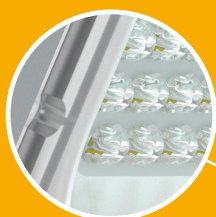

НОВИНКА

СВЕТОДИОДНЫЙ СВЕТИЛЬНИК

FLS 02-35-850-WA

Оригинальный корпус из сплава алюминия

Оптика из ударопрочного поликарбоната

КСС широкая осевая создает равномерное освещение

Сверхкомпактный корпус
220x264x80мм

Установка силами одного специалиста (вес 1,1 кг, монтаж на консоль \varnothing 50 мм)

COS ϕ
0,96

REFOND
LED

CRI
80

IP66

144
Лм/Вт

5
лет
гарантии

Освещение улиц, коттеджных поселков, объектов ЖКХ и других объектов городской и поселковой инфраструктуры.

ФЕРЕКС

НОВИНКА

СВЕТОДИОДНЫЙ СВЕТИЛЬНИК

FLS 02-35-850-WA

КОРПУС

Сплав алюминия с полимерным покрытием.

ОПТИКА

Поликарбонат.

ИСТОЧНИК СВЕТА

Высокоэффективные светодиоды REFOND.

КРЕПЛЕНИЕ

Консольное, Ø трубы 50 мм.

ТЕХНИЧЕСКИЕ ХАРАКТЕРИСТИКИ

Потребляемая мощность	35 Вт
Световой поток светильника	5040 Лм
Кривая силы света	WA-широкая осевая
Степень защиты корпуса	IP 66
Температура эксплуатации	-40 ÷ +50 °C
Вид климатического исполнения	У1
Габариты	220x264x80 мм
Вес	1,1 кг
Гарантийный срок	5 лет