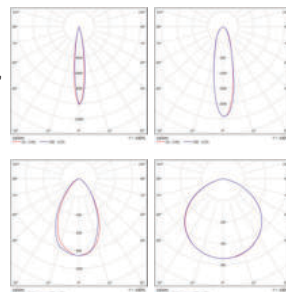

ТЕХНИЧЕСКИЕ ХАРАКТЕРИСТИКИ

Потребляемая мощность
Напряжение питающей сети
Световой поток
Кривая силы света

125 Вт
198 – 264 В
17682 – 18475 Лм
F – концентрированная 15°,
F – концентрированная 30°,
D – глубокая 60°,
C – косинусная 120°

Пulsация светового потока
Степень защиты корпуса
Температура эксплуатации
Вид климатического исполнения
Габариты
Вес
Гарантийный срок

не более 1%
IP 66
-20 ÷ + 50°C
УХЛ 3.1
300x300x115 мм
4,5 кг
5 лет