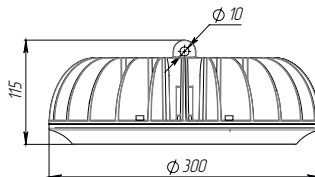

СВЕТОДИОДНЫЙ СВЕТИЛЬНИК FNB 05-125-50-XX

КОРПУС

Сплав алюминия с полимерным покрытием. Повышенная механическая прочность светильника.

ОПТИКА

ПММА и закаленное стекло.